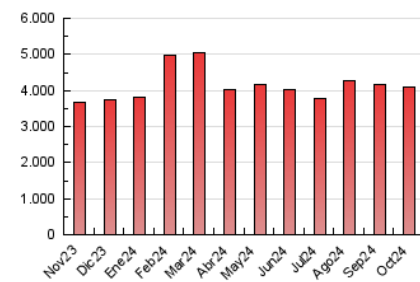

1. Cifras totales y promedios (Nacional)

MES - AÑO	NAVEGADORES UNICOS	VISITAS	PAGINAS
Octubre - 2024	832.172	2.452.419	4.086.166
PROMEDIO DIARIO	59.662	79.110	131.812
PROMEDIO LUNES-VIERNES	63.291	83.786	140.130
PROMEDIO SABADO-DOMINGO	49.227	65.668	107.897
PAGINAS / VISITAS	1,67		
DURACION MEDIA VISITAS	0:02:54		
TIEMPO INTERACCIÓN MEDIO	0:02:33		

2. Secciones (Nacional)

	PAGINAS	%
HOME	860.991	21.07 %
RESTO	3.225.175	78.93 %

3. Por día del mes (Nacional)

Día	N. únicos	Visitas	Páginas	Día	N. únicos	Visitas	Páginas	Día	N. únicos	Visitas	Páginas
1	55.975	72.855	120.028	11	52.283	66.203	110.346	21	100.345	136.829	223.147
2	52.922	69.159	117.896	12	39.585	51.854	83.597	22	73.255	98.226	160.898
3	51.347	66.817	111.664	13	50.553	67.771	105.238	23	60.830	78.084	130.588
4	51.929	68.209	110.708	14	61.940	84.945	137.287	24	53.970	72.933	120.537
5	45.231	57.709	91.484	15	62.316	80.668	139.432	25	53.982	73.414	126.397
6	54.270	71.249	118.254	16	60.997	78.566	128.399	26	48.065	63.609	106.949
7	89.041	117.032	178.615	17	84.159	118.666	210.115	27	56.588	78.481	134.424
8	77.982	94.499	146.132	18	64.184	85.744	147.688	28	60.406	81.358	144.103
9	61.690	80.724	130.419	19	49.604	66.370	109.727	29	56.718	77.163	132.516
10	57.345	76.059	124.639	20	49.921	68.303	113.503	30	65.214	88.803	161.077
								31	46.862	60.117	110.359

4. Gráficas (Nacional)

4.1 Por día de la semana (promedio)

N. únicos / Visitas (x 100)

Páginas (x 100)

4.2 Por franja horaria (promedio)

Visitas_ (x 1000)

Páginas (x 1000)

4.3 Por meses

N. únicos / Visitas (x 1000)

Páginas (x 1000)

5. Observaciones

Este Medio Electrónico de Comunicación ha sido medido por la herramienta Google Analytics de Google (GA4).

6. Definiciones básicas (Para más información ver Normas Técnicas para el Control de los Medios Electrónicos de Comunicación)