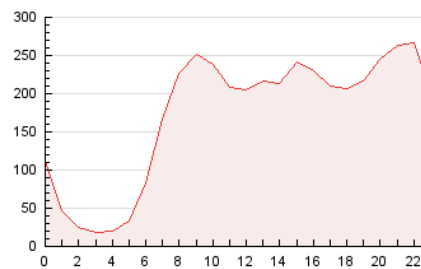

2. Secciones (Nacional e Internacional)

	PAGINAS	%
HOME	873.988	21.09 %
RESTO	3.270.092	78.91 %

3. Por día del mes (Nacional e Internacional)

Día	N. únicos	Visitas	Páginas	Día	N. únicos	Visitas	Páginas	Día	N. únicos	Visitas	Páginas
1	57.018	73.916	121.838	11	53.092	67.139	112.088	21	101.675	138.972	226.198
2	54.248	70.429	120.042	12	40.231	52.584	84.834	22	74.383	100.056	163.046
3	52.544	68.596	113.771	13	51.228	68.712	106.701	23	61.702	79.078	132.432
4	52.740	69.148	112.527	14	62.788	86.169	139.106	24	54.672	73.856	122.210
5	45.865	58.562	92.817	15	63.203	81.772	141.307	25	54.752	74.364	128.074
6	54.987	72.411	119.934	16	61.792	79.516	129.993	26	48.722	64.409	108.491
7	90.065	117.968	180.816	17	85.162	120.888	212.814	27	57.359	79.448	136.203
8	78.950	95.823	148.115	18	65.181	86.926	149.756	28	61.310	82.323	145.873
9	62.646	81.972	132.292	19	50.518	67.509	111.358	29	57.667	78.261	134.192
10	58.179	77.606	126.565	20	50.767	69.288	115.428	30	66.297	90.047	163.303
								31	47.670	61.058	111.956

4. Gráficas (Nacional e Internacional)

4.1 Por día de la semana (promedio)

N. únicos / Visitas (x 100)

Páginas (x 100)

4.2 Por franja horaria (promedio)

Visitas_ (x 1000)

Páginas (x 1000)

4.3 Por meses