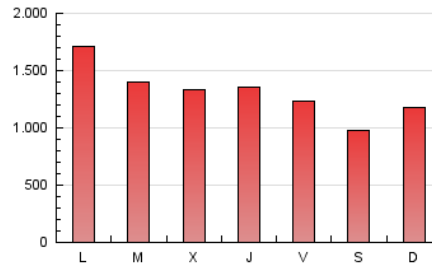

1. Cifras totales y promedios (Nacional)

MES - AÑO	NAVEGADORES UNICOS	VISITAS	PAGINAS
Octubre - 2024	832.172	2.452.419	4.086.166
PROMEDIO DIARIO	59.662	79.110	131.812
PROMEDIO LUNES-VIERNES	63.291	83.786	140.130
PROMEDIO SABADO-DOMINGO	49.227	65.668	107.897
PAGINAS / VISITAS	1,67		
DURACION MEDIA VISITAS	0:02:54		
TIEMPO INTERACCIÓN MEDIO	0:02:33		

2. Secciones (Nacional)

	PAGINAS	%
HOME	860.991	21.07 %
RESTO	3.225.175	78.93 %

3. Por día del mes (Nacional)

Día	N. únicos	Visitas	Páginas	Día	N. únicos	Visitas	Páginas	Día	N. únicos	Visitas	Páginas
1	55.975	72.855	120.028	11	52.283	66.203	110.346	21	100.345	136.829	223.147
2	52.922	69.159	117.896	12	39.585	51.854	83.597	22	73.255	98.226	160.898
3	51.347	66.817	111.664	13	50.553	67.771	105.238	23	60.830	78.084	130.588
4	51.929	68.209	110.708	14	61.940	84.945	137.287	24	53.970	72.933	120.537
5	45.231	57.709	91.484	15	62.316	80.668	139.432	25	53.982	73.414	126.397
6	54.270	71.249	118.254	16	60.997	78.566	128.399	26	48.065	63.609	106.949
7	89.041	117.032	178.615	17	84.159	118.666	210.115	27	56.588	78.481	134.424
8	77.982	94.499	146.132	18	64.184	85.744	147.688	28	60.406	81.358	144.103
9	61.690	80.724	130.419	19	49.604	66.370	109.727	29	56.718	77.163	132.516
10	57.345	76.059	124.639	20	49.921	68.303	113.503	30	65.214	88.803	161.077
								31	46.862	60.117	110.359

4. Gráficas (Nacional)

4.1 Por día de la semana (promedio)

N. únicos / Visitas (x 100)

Páginas (x 100)

4.2 Por franja horaria (promedio)

Visitas_ (x 1000)

Páginas (x 1000)

4.3 Por meses