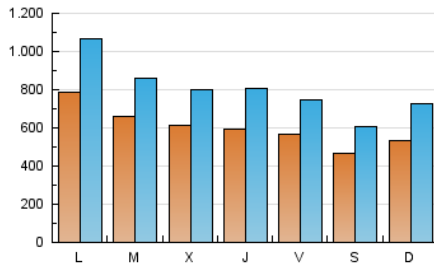

1. Cifras totales y promedios (Nacional e Internacional)

MES - AÑO	NAVEGADORES UNICOS	VISITAS	PAGINAS
Octubre - 2024	851.747	2.488.806	4.144.080
PROMEDIO DIARIO	60.562	80.284	133.680
PROMEDIO LUNES-VIERNES	64.249	85.038	142.101
PROMEDIO SABADO-DOMINGO	49.960	66.615	109.471
PAGINAS / VISITAS	1,67		
DURACION MEDIA VISITAS	0:02:54		
TIEMPO INTERACCIÓN MEDIO	0:02:31		

2. Secciones (Nacional e Internacional)

	PAGINAS	%
HOME	873.988	21.09 %
RESTO	3.270.092	78.91 %

3. Por día del mes (Nacional e Internacional)

Día	N. únicos	Visitas	Páginas	Día	N. únicos	Visitas	Páginas	Día	N. únicos	Visitas	Páginas
1	57.018	73.916	121.838	11	53.092	67.139	112.088	21	101.675	138.972	226.198
2	54.248	70.429	120.042	12	40.231	52.584	84.834	22	74.383	100.056	163.046
3	52.544	68.596	113.771	13	51.228	68.712	106.701	23	61.702	79.078	132.432
4	52.740	69.148	112.527	14	62.788	86.169	139.106	24	54.672	73.856	122.210
5	45.865	58.562	92.817	15	63.203	81.772	141.307	25	54.752	74.364	128.074
6	54.987	72.411	119.934	16	61.792	79.516	129.993	26	48.722	64.409	108.491
7	90.065	117.968	180.816	17	85.162	120.888	212.814	27	57.359	79.448	136.203
8	78.950	95.823	148.115	18	65.181	86.926	149.756	28	61.310	82.323	145.873
9	62.646	81.972	132.292	19	50.518	67.509	111.358	29	57.667	78.261	134.192
10	58.179	77.606	126.565	20	50.767	69.288	115.428	30	66.297	90.047	163.303
								31	47.670	61.058	111.956

4. Gráficas (Nacional e Internacional)

4.1 Por día de la semana (promedio)

N. únicos / Visitas (x 100)

Páginas (x 100)

4.2 Por franja horaria (promedio)

Visitas_ (x 1000)

Páginas (x 1000)

4.3 Por meses