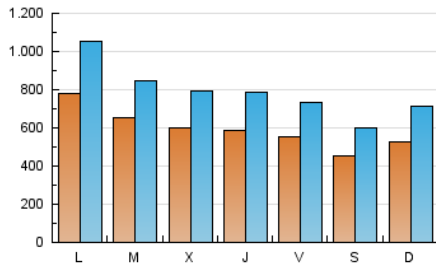

1. Cifras totales y promedios (Nacional)

MES - AÑO	NAVEGADORES UNICOS	VISITAS	PAGINAS
Octubre - 2024	832.172	2.452.419	4.086.166
PROMEDIO DIARIO	59.662	79.110	131.812
PROMEDIO LUNES-VIERNES	63.291	83.786	140.130
PROMEDIO SABADO-DOMINGO	49.227	65.668	107.897
PAGINAS / VISITAS	1,67		
DURACION MEDIA VISITAS	0:02:54		
TIEMPO INTERACCIÓN MEDIO	0:02:33		

2. Secciones (Nacional)

	PAGINAS	%
HOME	860.991	21.07 %
RESTO	3.225.175	78.93 %

3. Por día del mes (Nacional)

Día	N. únicos	Visitas	Páginas	Día	N. únicos	Visitas	Páginas	Día	N. únicos	Visitas	Páginas
1	55.975	72.855	120.028	11	52.283	66.203	110.346	21	100.345	136.829	223.147
2	52.922	69.159	117.896	12	39.585	51.854	83.597	22	73.255	98.226	160.898
3	51.347	66.817	111.664	13	50.553	67.771	105.238	23	60.830	78.084	130.588
4	51.929	68.209	110.708	14	61.940	84.945	137.287	24	53.970	72.933	120.537
5	45.231	57.709	91.484	15	62.316	80.668	139.432	25	53.982	73.414	126.397
6	54.270	71.249	118.254	16	60.997	78.566	128.399	26	48.065	63.609	106.949
7	89.041	117.032	178.615	17	84.159	118.666	210.115	27	56.588	78.481	134.424
8	77.982	94.499	146.132	18	64.184	85.744	147.688	28	60.406	81.358	144.103
9	61.690	80.724	130.419	19	49.604	66.370	109.727	29	56.718	77.163	132.516
10	57.345	76.059	124.639	20	49.921	68.303	113.503	30	65.214	88.803	161.077
								31	46.862	60.117	110.359

4. Gráficas (Nacional)

4.1 Por día de la semana (promedio)

N. únicos / Visitas (x 100)

Páginas (x 100)

4.2 Por franja horaria (promedio)

Visitas_ (x 1000)

Páginas (x 1000)

4.3 Por meses