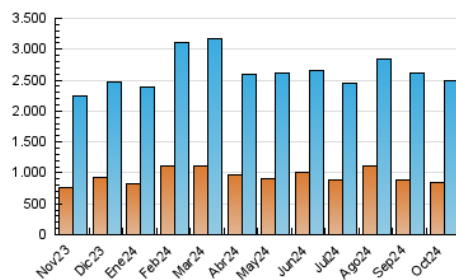

4.3 Por meses

N. únicos / Visitas (x 1000)