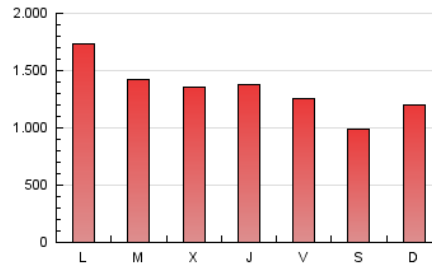

1. Cifras totales y promedios (Nacional e Internacional)

MES - AÑO	NAVEGADORES UNICOS	VISITAS	PAGINAS
Octubre - 2024	851.747	2.488.806	4.144.080
PROMEDIO DIARIO	60.562	80.284	133.680
PROMEDIO LUNES-VIERNES	64.249	85.038	142.101
PROMEDIO SABADO-DOMINGO	49.960	66.615	109.471
PAGINAS / VISITAS	1,67		
DURACION MEDIA VISITAS	0:02:54		
TIEMPO INTERACCIÓN MEDIO	0:02:31		

2. Secciones (Nacional e Internacional)

	PAGINAS	%
HOME	873.988	21.09 %
RESTO	3.270.092	78.91 %

3. Por día del mes (Nacional e Internacional)

Día	N. únicos	Visitas	Páginas	Día	N. únicos	Visitas	Páginas	Día	N. únicos	Visitas	Páginas
1	57.018	73.916	121.838	11	53.092	67.139	112.088	21	101.675	138.972	226.198
2	54.248	70.429	120.042	12	40.231	52.584	84.834	22	74.383	100.056	163.046
3	52.544	68.596	113.771	13	51.228	68.712	106.701	23	61.702	79.078	132.432
4	52.740	69.148	112.527	14	62.788	86.169	139.106	24	54.672	73.856	122.210
5	45.865	58.562	92.817	15	63.203	81.772	141.307	25	54.752	74.364	128.074
6	54.987	72.411	119.934	16	61.792	79.516	129.993	26	48.722	64.409	108.491
7	90.065	117.968	180.816	17	85.162	120.888	212.814	27	57.359	79.448	136.203
8	78.950	95.823	148.115	18	65.181	86.926	149.756	28	61.310	82.323	145.873
9	62.646	81.972	132.292	19	50.518	67.509	111.358	29	57.667	78.261	134.192
10	58.179	77.606	126.565	20	50.767	69.288	115.428	30	66.297	90.047	163.303
								31	47.670	61.058	111.956

4. Gráficas (Nacional e Internacional)

4.1 Por día de la semana (promedio)

N. únicos / Visitas (x 100)

Páginas (x 100)

4.2 Por franja horaria (promedio)

Visitas_ (x 1000)

Páginas (x 1000)

4.3 Por meses