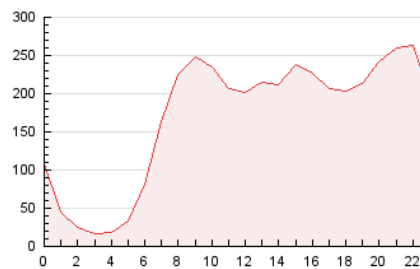

2. Secciones (Nacional)

	PAGINAS	%
HOME	860.991	21.07 %
RESTO	3.225.175	78.93 %

3. Por día del mes (Nacional)

Día	N. únicos	Visitas	Páginas	Día	N. únicos	Visitas	Páginas	Día	N. únicos	Visitas	Páginas
1	55.975	72.855	120.028	11	52.283	66.203	110.346	21	100.345	136.829	223.147
2	52.922	69.159	117.896	12	39.585	51.854	83.597	22	73.255	98.226	160.898
3	51.347	66.817	111.664	13	50.553	67.771	105.238	23	60.830	78.084	130.588
4	51.929	68.209	110.708	14	61.940	84.945	137.287	24	53.970	72.933	120.537
5	45.231	57.709	91.484	15	62.316	80.668	139.432	25	53.982	73.414	126.397
6	54.270	71.249	118.254	16	60.997	78.566	128.399	26	48.065	63.609	106.949
7	89.041	117.032	178.615	17	84.159	118.666	210.115	27	56.588	78.481	134.424
8	77.982	94.499	146.132	18	64.184	85.744	147.688	28	60.406	81.358	144.103
9	61.690	80.724	130.419	19	49.604	66.370	109.727	29	56.718	77.163	132.516
10	57.345	76.059	124.639	20	49.921	68.303	113.503	30	65.214	88.803	161.077
								31	46.862	60.117	110.359

4. Gráficas (Nacional)

4.1 Por día de la semana (promedio)

N. únicos / Visitas (x 100)

Páginas (x 100)

4.2 Por franja horaria (promedio)

Visitas_ (x 1000)

Páginas (x 1000)

4.3 Por meses