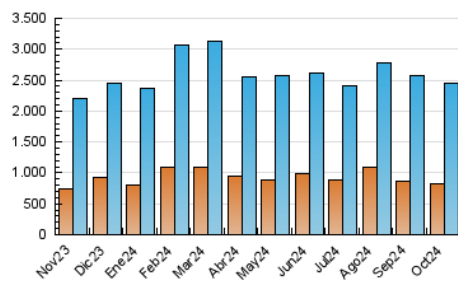

1. Cifras totales y promedios (Nacional)

MES - AÑO	NAVEGADORES UNICOS	VISITAS	PAGINAS
Octubre - 2024	832.172	2.452.419	4.086.166
PROMEDIO DIARIO	59.662	79.110	131.812
PROMEDIO LUNES-VIERNES	63.291	83.786	140.130
PROMEDIO SABADO-DOMINGO	49.227	65.668	107.897
PAGINAS / VISITAS	1,67		
DURACION MEDIA VISITAS	0:02:54		
TIEMPO INTERACCIÓN MEDIO	0:02:33		

2. Secciones (Nacional)

	PAGINAS	%
HOME	860.991	21.07 %
RESTO	3.225.175	78.93 %

3. Por día del mes (Nacional)

Día	N. únicos	Visitas	Páginas	Día	N. únicos	Visitas	Páginas	Día	N. únicos	Visitas	Páginas
1	55.975	72.855	120.028	11	52.283	66.203	110.346	21	100.345	136.829	223.147
2	52.922	69.159	117.896	12	39.585	51.854	83.597	22	73.255	98.226	160.898
3	51.347	66.817	111.664	13	50.553	67.771	105.238	23	60.830	78.084	130.588
4	51.929	68.209	110.708	14	61.940	84.945	137.287	24	53.970	72.933	120.537
5	45.231	57.709	91.484	15	62.316	80.668	139.432	25	53.982	73.414	126.397
6	54.270	71.249	118.254	16	60.997	78.566	128.399	26	48.065	63.609	106.949
7	89.041	117.032	178.615	17	84.159	118.666	210.115	27	56.588	78.481	134.424
8	77.982	94.499	146.132	18	64.184	85.744	147.688	28	60.406	81.358	144.103
9	61.690	80.724	130.419	19	49.604	66.370	109.727	29	56.718	77.163	132.516
10	57.345	76.059	124.639	20	49.921	68.303	113.503	30	65.214	88.803	161.077
								31	46.862	60.117	110.359

4. Gráficas (Nacional)

4.1 Por día de la semana (promedio)

N. únicos / Visitas (x 100)

Páginas (x 100)

4.2 Por franja horaria (promedio)

Visitas_ (x 1000)

Páginas (x 1000)

4.3 Por meses

N. únicos / Visitas (x 1000)

Páginas (x 1000)

5. Observaciones

Este Medio Electrónico de Comunicación ha sido medido por la herramienta Google Analytics de Google (GA4).

6. Definiciones básicas (Para más información ver Normas Técnicas para el Control de los Medios Electrónicos de Comunicación)