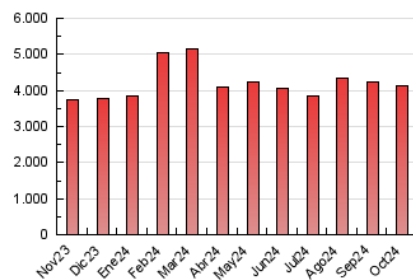

Páginas (x 1000)