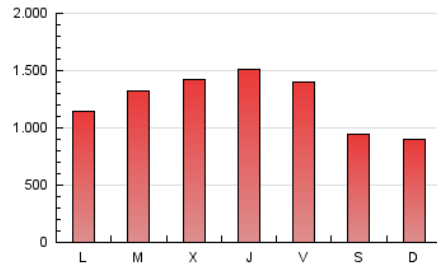

1. Cifras totales y promedios (Nacional e Internacional)

MES - AÑO	NAVEGADORES UNICOS	VISITAS	PAGINAS
Diciembre - 2023	931.551	2.477.980	3.786.053
PROMEDIO DIARIO	63.749	79.935	122.131
PROMEDIO LUNES-VIERNES	71.712	89.591	136.180
PROMEDIO SABADO-DOMINGO	47.027	59.656	92.627
PAGINAS / VISITAS	1,53		
DURACION MEDIA VISITAS	0:02:41		
TIEMPO INTERACCIÓN MEDIO	0:02:42		

2. Secciones (Nacional e Internacional)

	PAGINAS	%
HOME	692.523	18.29 %
RESTO	3.093.530	81.71 %

3. Por día del mes (Nacional e Internacional)

Día	N. únicos	Visitas	Páginas	Día	N. únicos	Visitas	Páginas	Día	N. únicos	Visitas	Páginas
1	92.171	122.906	198.196	11	70.079	86.140	133.650	21	137.420	167.109	219.460
2	51.685	66.623	102.409	12	59.199	76.809	125.852	22	100.519	125.583	184.844
3	56.426	74.498	117.719	13	82.735	104.952	163.571	23	68.002	82.324	119.754
4	62.955	81.088	129.837	14	94.329	116.160	171.174	24	38.451	46.140	72.269
5	45.688	58.706	101.399	15	55.900	69.571	117.033	25	32.836	42.458	68.279
6	40.216	52.559	83.642	16	38.411	49.574	82.661	26	99.222	116.644	158.897
7	45.034	58.365	95.598	17	41.358	54.231	89.589	27	72.566	91.769	136.843
8	38.160	49.499	80.176	18	62.885	80.509	125.749	28	53.647	71.063	116.728
9	37.689	47.395	78.956	19	78.126	95.695	143.020	29	70.984	83.226	121.678
10	49.998	68.216	108.994	20	111.284	130.605	184.159	30	54.012	65.122	90.824
								31	34.240	42.441	63.093

4. Gráficas (Nacional e Internacional)

4.1 Por día de la semana (promedio)

N. únicos / Visitas (x 100)

Páginas (x 100)

4.2 Por franja horaria (promedio)

Visitas_ (x 1000)

Páginas (x 1000)

4.3 Por meses