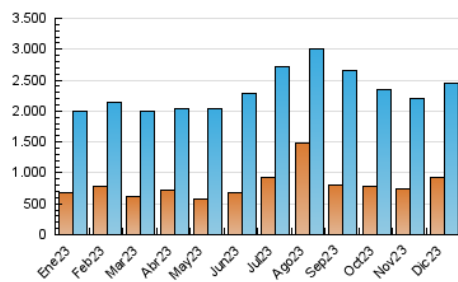

2. Secciones (Nacional)

	PAGINAS	%
HOME	682.980	18.26 %
RESTO	3.058.056	81.74 %

3. Por día del mes (Nacional)

Día	N. únicos	Visitas	Páginas	Día	N. únicos	Visitas	Páginas	Día	N. únicos	Visitas	Páginas
1	90.548	120.824	195.532	11	69.396	85.338	132.192	21	136.262	165.936	217.582
2	50.548	65.757	100.548	12	58.500	75.895	124.546	22	99.580	124.661	183.080
3	55.754	73.642	116.255	13	81.816	103.634	161.705	23	67.162	81.232	118.565
4	62.065	79.784	128.184	14	93.577	115.533	169.626	24	37.845	45.362	71.340
5	44.846	57.684	99.882	15	55.335	68.582	115.771	25	32.398	41.843	67.468
6	39.482	51.673	82.339	16	37.797	48.932	81.380	26	97.966	115.449	157.187
7	44.274	57.387	94.074	17	40.883	53.799	88.495	27	71.710	90.959	135.370
8	37.500	48.828	78.906	18	61.970	79.306	124.102	28	52.898	70.342	115.341
9	37.082	46.552	77.606	19	77.226	94.850	141.501	29	70.231	82.309	120.357
10	49.364	67.388	107.566	20	110.283	129.133	182.427	30	53.452	64.545	89.804
								31	33.709	41.903	62.305

4. Gráficas (Nacional)

4.1 Por día de la semana (promedio)

N. únicos / Visitas (x 100)

Páginas (x 100)

4.2 Por franja horaria (promedio)

Visitas_ (x 1000)

Páginas (x 1000)

4.3 Por meses

N. únicos / Visitas (x 1000)

Páginas (x 1000)

5. Observaciones

Este Medio Electrónico de Comunicación ha sido medido por la herramienta Google Analytics de Google (GA4)

6. Definiciones básicas (Para más información ver Normas Técnicas para el Control de los Medios Electrónicos de Comunicación)

Visita:

Una secuencia ininterrumpida de páginas servidas a un usuario válido. Si dicho usuario no realiza peticiones de páginas en un periodo de tiempo (30 min) la siguiente petición constituirá el inicio de una nueva visita.