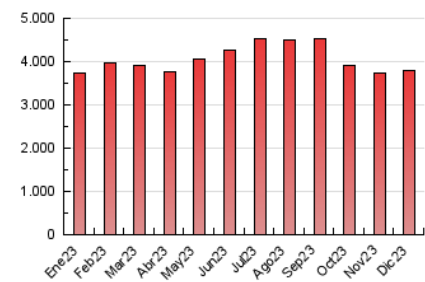

Páginas (x 1000)