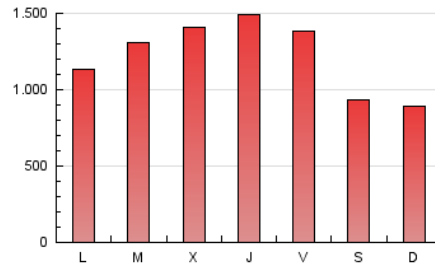

1. Cifras totales y promedios (Nacional)

MES - AÑO	NAVEGADORES UNICOS	VISITAS	PAGINAS
Diciembre - 2023	918.118	2.449.062	3.741.036
PROMEDIO DIARIO	62.950	79.002	120.679
PROMEDIO LUNES-VIERNES	70.851	88.569	134.627
PROMEDIO SABADO-DOMINGO	46.360	58.911	91.386
PAGINAS / VISITAS	1,53		
DURACION MEDIA VISITAS	0:02:40		
TIEMPO INTERACCIÓN MEDIO	0:02:43		

2. Secciones (Nacional)

	PAGINAS	%
HOME	682.980	18.26 %
RESTO	3.058.056	81.74 %

3. Por día del mes (Nacional)

Día	N. únicos	Visitas	Páginas	Día	N. únicos	Visitas	Páginas	Día	N. únicos	Visitas	Páginas
1	90.548	120.824	195.532	11	69.396	85.338	132.192	21	136.262	165.936	217.582
2	50.548	65.757	100.548	12	58.500	75.895	124.546	22	99.580	124.661	183.080
3	55.754	73.642	116.255	13	81.816	103.634	161.705	23	67.162	81.232	118.565
4	62.065	79.784	128.184	14	93.577	115.533	169.626	24	37.845	45.362	71.340
5	44.846	57.684	99.882	15	55.335	68.582	115.771	25	32.398	41.843	67.468
6	39.482	51.673	82.339	16	37.797	48.932	81.380	26	97.966	115.449	157.187
7	44.274	57.387	94.074	17	40.883	53.799	88.495	27	71.710	90.959	135.370
8	37.500	48.828	78.906	18	61.970	79.306	124.102	28	52.898	70.342	115.341
9	37.082	46.552	77.606	19	77.226	94.850	141.501	29	70.231	82.309	120.357
10	49.364	67.388	107.566	20	110.283	129.133	182.427	30	53.452	64.545	89.804
								31	33.709	41.903	62.305

4. Gráficas (Nacional)

4.1 Por día de la semana (promedio)

N. únicos / Visitas (x 100)

Páginas (x 100)

4.2 Por franja horaria (promedio)

Visitas_ (x 1000)

Páginas (x 1000)

4.3 Por meses