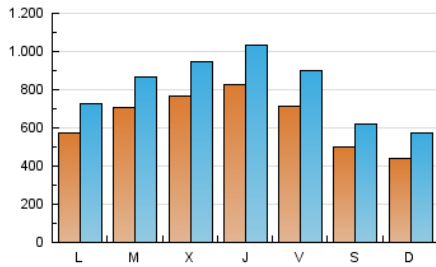

1. Cifras totales y promedios (Nacional e Internacional)

MES - AÑO	NAVEGADORES UNICOS	VISITAS	PAGINAS
Diciembre - 2023	931.551	2.477.980	3.786.053
PROMEDIO DIARIO	63.749	79.935	122.131
PROMEDIO LUNES-VIERNES	71.712	89.591	136.180
PROMEDIO SABADO-DOMINGO	47.027	59.656	92.627
PAGINAS / VISITAS	1,53		
DURACION MEDIA VISITAS	0:02:41		
TIEMPO INTERACCIÓN MEDIO	0:02:42		

2. Secciones (Nacional e Internacional)

	PAGINAS	%
HOME	692.523	18.29 %
RESTO	3.093.530	81.71 %

3. Por día del mes (Nacional e Internacional)

Día	N. únicos	Visitas	Páginas	Día	N. únicos	Visitas	Páginas	Día	N. únicos	Visitas	Páginas
1	92.171	122.906	198.196	11	70.079	86.140	133.650	21	137.420	167.109	219.460
2	51.685	66.623	102.409	12	59.199	76.809	125.852	22	100.519	125.583	184.844
3	56.426	74.498	117.719	13	82.735	104.952	163.571	23	68.002	82.324	119.754
4	62.955	81.088	129.837	14	94.329	116.160	171.174	24	38.451	46.140	72.269
5	45.688	58.706	101.399	15	55.900	69.571	117.033	25	32.836	42.458	68.279
6	40.216	52.559	83.642	16	38.411	49.574	82.661	26	99.222	116.644	158.897
7	45.034	58.365	95.598	17	41.358	54.231	89.589	27	72.566	91.769	136.843
8	38.160	49.499	80.176	18	62.885	80.509	125.749	28	53.647	71.063	116.728
9	37.689	47.395	78.956	19	78.126	95.695	143.020	29	70.984	83.226	121.678
10	49.998	68.216	108.994	20	111.284	130.605	184.159	30	54.012	65.122	90.824
								31	34.240	42.441	63.093

4. Gráficas (Nacional e Internacional)

4.1 Por día de la semana (promedio)

N. únicos / Visitas (x 100)

Páginas (x 100)

4.2 Por franja horaria (promedio)

Visitas_ (x 1000)

Páginas (x 1000)

4.3 Por meses