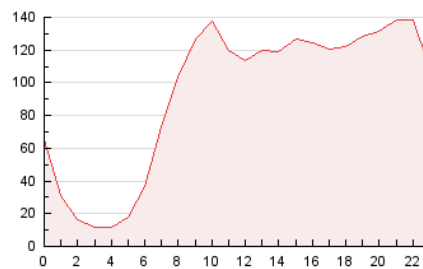

2. Secciones (Nacional)

	PAGINAS	%
HOME	682.980	18.26 %
RESTO	3.058.056	81.74 %

3. Por día del mes (Nacional)

Día	N. únicos	Visitas	Páginas	Día	N. únicos	Visitas	Páginas	Día	N. únicos	Visitas	Páginas
1	90.548	120.824	195.532	11	69.396	85.338	132.192	21	136.262	165.936	217.582
2	50.548	65.757	100.548	12	58.500	75.895	124.546	22	99.580	124.661	183.080
3	55.754	73.642	116.255	13	81.816	103.634	161.705	23	67.162	81.232	118.565
4	62.065	79.784	128.184	14	93.577	115.533	169.626	24	37.845	45.362	71.340
5	44.846	57.684	99.882	15	55.335	68.582	115.771	25	32.398	41.843	67.468
6	39.482	51.673	82.339	16	37.797	48.932	81.380	26	97.966	115.449	157.187
7	44.274	57.387	94.074	17	40.883	53.799	88.495	27	71.710	90.959	135.370
8	37.500	48.828	78.906	18	61.970	79.306	124.102	28	52.898	70.342	115.341
9	37.082	46.552	77.606	19	77.226	94.850	141.501	29	70.231	82.309	120.357
10	49.364	67.388	107.566	20	110.283	129.133	182.427	30	53.452	64.545	89.804
								31	33.709	41.903	62.305

4. Gráficas (Nacional)

4.1 Por día de la semana (promedio)

N. únicos / Visitas (x 100)

Páginas (x 100)

4.2 Por franja horaria (promedio)

Visitas_ (x 1000)

Páginas (x 1000)

4.3 Por meses