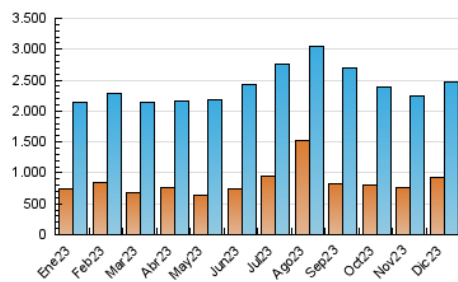

4.3 Por meses

N. únicos / Visitas (x 1000)