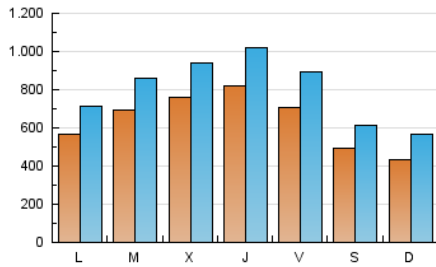

1. Cifras totales y promedios (Nacional)

MES - AÑO	NAVEGADORES UNICOS	VISITAS	PAGINAS
Diciembre - 2023	918.118	2.449.062	3.741.036
PROMEDIO DIARIO	62.950	79.002	120.679
PROMEDIO LUNES-VIERNES	70.851	88.569	134.627
PROMEDIO SABADO-DOMINGO	46.360	58.911	91.386
PAGINAS / VISITAS	1,53		
DURACION MEDIA VISITAS	0:02:40		
TIEMPO INTERACCIÓN MEDIO	0:02:43		

2. Secciones (Nacional)

	PAGINAS	%
HOME	682.980	18.26 %
RESTO	3.058.056	81.74 %

3. Por día del mes (Nacional)

Día	N. únicos	Visitas	Páginas	Día	N. únicos	Visitas	Páginas	Día	N. únicos	Visitas	Páginas
1	90.548	120.824	195.532	11	69.396	85.338	132.192	21	136.262	165.936	217.582
2	50.548	65.757	100.548	12	58.500	75.895	124.546	22	99.580	124.661	183.080
3	55.754	73.642	116.255	13	81.816	103.634	161.705	23	67.162	81.232	118.565
4	62.065	79.784	128.184	14	93.577	115.533	169.626	24	37.845	45.362	71.340
5	44.846	57.684	99.882	15	55.335	68.582	115.771	25	32.398	41.843	67.468
6	39.482	51.673	82.339	16	37.797	48.932	81.380	26	97.966	115.449	157.187
7	44.274	57.387	94.074	17	40.883	53.799	88.495	27	71.710	90.959	135.370
8	37.500	48.828	78.906	18	61.970	79.306	124.102	28	52.898	70.342	115.341
9	37.082	46.552	77.606	19	77.226	94.850	141.501	29	70.231	82.309	120.357
10	49.364	67.388	107.566	20	110.283	129.133	182.427	30	53.452	64.545	89.804
								31	33.709	41.903	62.305

4. Gráficas (Nacional)

4.1 Por día de la semana (promedio)

N. únicos / Visitas (x 100)

Páginas (x 100)

4.2 Por franja horaria (promedio)

Visitas_ (x 1000)

Páginas (x 1000)

4.3 Por meses