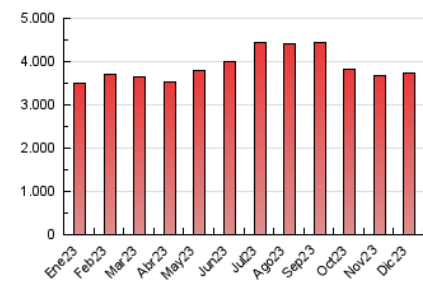

2. Secciones (Nacional)

	PAGINAS	%
HOME	682.980	18.26 %
RESTO	3.058.056	81.74 %

3. Por día del mes (Nacional)

Día	N. únicos	Visitas	Páginas	Día	N. únicos	Visitas	Páginas	Día	N. únicos	Visitas	Páginas
1	90.548	120.824	195.532	11	69.396	85.338	132.192	21	136.262	165.936	217.582
2	50.548	65.757	100.548	12	58.500	75.895	124.546	22	99.580	124.661	183.080
3	55.754	73.642	116.255	13	81.816	103.634	161.705	23	67.162	81.232	118.565
4	62.065	79.784	128.184	14	93.577	115.533	169.626	24	37.845	45.362	71.340
5	44.846	57.684	99.882	15	55.335	68.582	115.771	25	32.398	41.843	67.468
6	39.482	51.673	82.339	16	37.797	48.932	81.380	26	97.966	115.449	157.187
7	44.274	57.387	94.074	17	40.883	53.799	88.495	27	71.710	90.959	135.370
8	37.500	48.828	78.906	18	61.970	79.306	124.102	28	52.898	70.342	115.341
9	37.082	46.552	77.606	19	77.226	94.850	141.501	29	70.231	82.309	120.357
10	49.364	67.388	107.566	20	110.283	129.133	182.427	30	53.452	64.545	89.804
								31	33.709	41.903	62.305

4. Gráficas (Nacional)

4.1 Por día de la semana (promedio)

N. únicos / Visitas (x 100)

Páginas (x 100)

4.2 Por franja horaria (promedio)

Visitas_ (x 1000)

Páginas (x 1000)

4.3 Por meses

N. únicos / Visitas (x 1000)

Páginas (x 1000)

5. Observaciones

Este Medio Electrónico de Comunicación ha sido medido por la herramienta Google Analytics de Google (GA4)

6. Definiciones básicas (Para más información ver Normas Técnicas para el Control de los Medios Electrónicos de Comunicación)

Visita:

Una secuencia ininterrumpida de páginas servidas a un usuario válido. Si dicho usuario no realiza peticiones de páginas en un periodo de tiempo (30 min) la siguiente petición constituirá el inicio de una nueva visita.