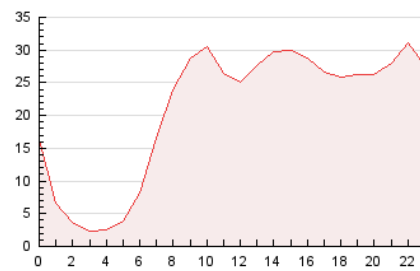

2. Secciones (Nacional)

	PAGINAS	%
HOME	279.914	31.31 %
RESTO	614.139	68.69 %

3. Por día del mes (Nacional)

Día	N. únicos	Visitas	Páginas	Día	N. únicos	Visitas	Páginas	Día	N. únicos	Visitas	Páginas
1	15.790	19.549	34.156	11	11.379	14.000	24.918	21	29.496	34.236	49.886
2	10.961	13.744	23.538	12	14.645	17.793	31.795	22	17.180	21.302	33.936
3	12.347	15.009	25.743	13	19.570	23.299	41.686	23	12.753	14.975	24.632
4	18.069	22.026	38.486	14	20.862	24.301	40.966	24	8.402	9.734	15.701
5	17.659	21.097	34.991	15	15.720	18.389	32.499	25	8.641	10.723	17.838
6	11.892	13.800	23.591	16	9.469	11.249	21.383	26	10.043	12.447	22.231
7	13.109	16.243	28.548	17	12.356	15.521	27.742	27	10.358	12.506	22.027
8	16.400	19.345	31.323	18	12.613	15.676	28.303	28	11.205	13.562	23.334
9	13.042	14.984	25.128	19	16.791	19.476	33.517	29	15.959	18.347	30.287
10	13.554	16.266	27.415	20	19.189	22.287	37.999	30	9.239	11.213	23.928
								31	7.877	9.415	16.526

4. Gráficas (Nacional)

4.1 Por día de la semana (promedio)

N. únicos / Visitas (x 100)

Páginas (x 100)

4.2 Por franja horaria (promedio)

Visitas_ (x 1000)

Páginas (x 1000)

4.3 Por meses