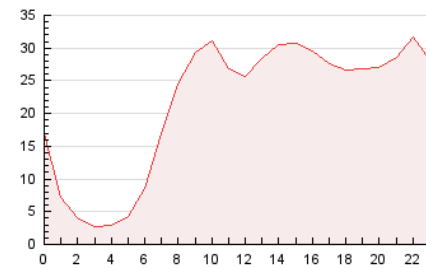

2. Secciones (Nacional e Internacional)

	PAGINAS	%
HOME	284.160	30.93 %
RESTO	634.484	69.07 %

3. Por día del mes (Nacional e Internacional)

Día	N. únicos	Visitas	Páginas	Día	N. únicos	Visitas	Páginas	Día	N. únicos	Visitas	Páginas
1	16.531	20.315	35.114	11	11.936	14.587	25.638	21	30.234	34.994	50.810
2	11.529	14.366	24.351	12	15.178	18.553	32.546	22	17.855	22.048	34.787
3	12.932	15.602	26.472	13	20.201	23.931	42.756	23	13.320	15.575	25.319
4	18.872	22.922	39.587	14	21.486	24.816	41.854	24	8.772	10.149	16.210
5	18.384	21.930	36.079	15	16.285	18.971	33.276	25	9.112	11.162	18.476
6	12.421	14.537	24.401	16	9.901	11.694	21.994	26	10.600	13.005	22.976
7	13.727	16.898	29.422	17	12.797	16.056	28.398	27	10.920	13.049	22.762
8	16.903	19.917	32.145	18	13.159	16.414	29.112	28	11.811	14.210	24.163
9	13.507	15.625	25.858	19	17.369	20.008	34.352	29	16.591	19.134	31.034
10	14.059	16.809	28.118	20	19.824	22.919	38.855	30	9.737	11.680	24.604
								31	8.370	9.933	17.175

4. Gráficas (Nacional e Internacional)

4.1 Por día de la semana (promedio)

N. únicos / Visitas (x 100)

Páginas (x 100)

4.2 Por franja horaria (promedio)

Visitas_ (x 1000)

Páginas (x 1000)

4.3 Por meses