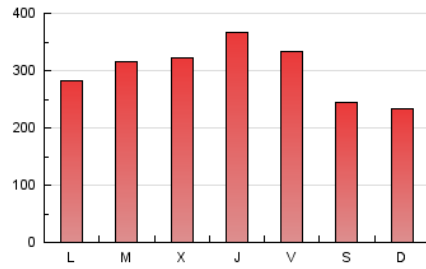

1. Cifras totales y promedios (Nacional e Internacional)

MES - AÑO	NAVEGADORES UNICOS	VISITAS	PAGINAS
Diciembre - 2023	243.170	541.809	918.644
PROMEDIO DIARIO	14.656	17.478	29.634
PROMEDIO LUNES-VIERNES	16.162	19.253	32.388
PROMEDIO SABADO-DOMINGO	11.492	13.749	23.850
PAGINAS / VISITAS	1,70		
DURACION MEDIA VISITAS	0:01:54		
TIEMPO INTERACCIÓN MEDIO	0:01:41		

2. Secciones (Nacional e Internacional)

	PAGINAS	%
HOME	284.160	30.93 %
RESTO	634.484	69.07 %

3. Por día del mes (Nacional e Internacional)

Día	N. únicos	Visitas	Páginas	Día	N. únicos	Visitas	Páginas	Día	N. únicos	Visitas	Páginas
1	16.531	20.315	35.114	11	11.936	14.587	25.638	21	30.234	34.994	50.810
2	11.529	14.366	24.351	12	15.178	18.553	32.546	22	17.855	22.048	34.787
3	12.932	15.602	26.472	13	20.201	23.931	42.756	23	13.320	15.575	25.319
4	18.872	22.922	39.587	14	21.486	24.816	41.854	24	8.772	10.149	16.210
5	18.384	21.930	36.079	15	16.285	18.971	33.276	25	9.112	11.162	18.476
6	12.421	14.537	24.401	16	9.901	11.694	21.994	26	10.600	13.005	22.976
7	13.727	16.898	29.422	17	12.797	16.056	28.398	27	10.920	13.049	22.762
8	16.903	19.917	32.145	18	13.159	16.414	29.112	28	11.811	14.210	24.163
9	13.507	15.625	25.858	19	17.369	20.008	34.352	29	16.591	19.134	31.034
10	14.059	16.809	28.118	20	19.824	22.919	38.855	30	9.737	11.680	24.604
								31	8.370	9.933	17.175

4. Gráficas (Nacional e Internacional)

4.1 Por día de la semana (promedio)

N. únicos / Visitas (x 100)

Páginas (x 100)

4.2 Por franja horaria (promedio)

Visitas_ (x 1000)

Páginas (x 1000)

4.3 Por meses