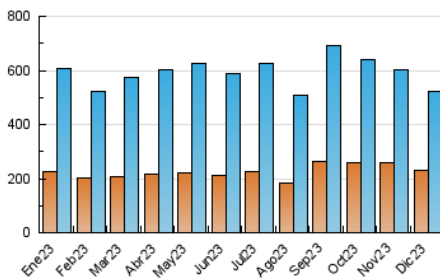

2. Secciones (Nacional)

	PAGINAS	%
HOME	279.914	31.31 %
RESTO	614.139	68.69 %

3. Por día del mes (Nacional)

Día	N. únicos	Visitas	Páginas	Día	N. únicos	Visitas	Páginas	Día	N. únicos	Visitas	Páginas
1	15.790	19.549	34.156	11	11.379	14.000	24.918	21	29.496	34.236	49.886
2	10.961	13.744	23.538	12	14.645	17.793	31.795	22	17.180	21.302	33.936
3	12.347	15.009	25.743	13	19.570	23.299	41.686	23	12.753	14.975	24.632
4	18.069	22.026	38.486	14	20.862	24.301	40.966	24	8.402	9.734	15.701
5	17.659	21.097	34.991	15	15.720	18.389	32.499	25	8.641	10.723	17.838
6	11.892	13.800	23.591	16	9.469	11.249	21.383	26	10.043	12.447	22.231
7	13.109	16.243	28.548	17	12.356	15.521	27.742	27	10.358	12.506	22.027
8	16.400	19.345	31.323	18	12.613	15.676	28.303	28	11.205	13.562	23.334
9	13.042	14.984	25.128	19	16.791	19.476	33.517	29	15.959	18.347	30.287
10	13.554	16.266	27.415	20	19.189	22.287	37.999	30	9.239	11.213	23.928
								31	7.877	9.415	16.526

4. Gráficas (Nacional)

4.1 Por día de la semana (promedio)

N. únicos / Visitas (x 100)

Páginas (x 100)

4.2 Por franja horaria (promedio)

Visitas_ (x 1000)

Páginas (x 1000)

4.3 Por meses

N. únicos / Visitas (x 1000)

Páginas (x 1000)

5. Observaciones

Este Medio Electrónico de Comunicación ha sido medido por la herramienta Google Analytics de Google (GA4)

6. Definiciones básicas (Para más información ver Normas Técnicas para el Control de los Medios Electrónicos de Comunicación)

Visita:

Una secuencia ininterrumpida de páginas servidas a un usuario válido. Si dicho usuario no realiza peticiones de páginas en un periodo de tiempo (30 min) la siguiente petición constituirá el inicio de una nueva visita.