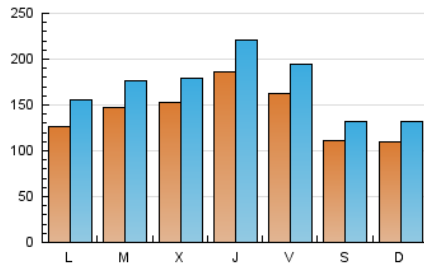

1. Cifras totales y promedios (Nacional)

MES - AÑO	NAVEGADORES UNICOS	VISITAS	PAGINAS
Diciembre - 2023	228.565	522.514	894.053
PROMEDIO DIARIO	14.083	16.855	28.840
PROMEDIO LUNES-VIERNES	15.551	18.591	31.539
PROMEDIO SABADO-DOMINGO	11.000	13.211	23.174
PAGINAS / VISITAS	1,71		
DURACION MEDIA VISITAS	0:01:56		
TIEMPO INTERACCIÓN MEDIO	0:01:44		

2. Secciones (Nacional)

	PAGINAS	%
HOME	279.914	31.31 %
RESTO	614.139	68.69 %

3. Por día del mes (Nacional)

Día	N. únicos	Visitas	Páginas	Día	N. únicos	Visitas	Páginas	Día	N. únicos	Visitas	Páginas
1	15.790	19.549	34.156	11	11.379	14.000	24.918	21	29.496	34.236	49.886
2	10.961	13.744	23.538	12	14.645	17.793	31.795	22	17.180	21.302	33.936
3	12.347	15.009	25.743	13	19.570	23.299	41.686	23	12.753	14.975	24.632
4	18.069	22.026	38.486	14	20.862	24.301	40.966	24	8.402	9.734	15.701
5	17.659	21.097	34.991	15	15.720	18.389	32.499	25	8.641	10.723	17.838
6	11.892	13.800	23.591	16	9.469	11.249	21.383	26	10.043	12.447	22.231
7	13.109	16.243	28.548	17	12.356	15.521	27.742	27	10.358	12.506	22.027
8	16.400	19.345	31.323	18	12.613	15.676	28.303	28	11.205	13.562	23.334
9	13.042	14.984	25.128	19	16.791	19.476	33.517	29	15.959	18.347	30.287
10	13.554	16.266	27.415	20	19.189	22.287	37.999	30	9.239	11.213	23.928
								31	7.877	9.415	16.526

4. Gráficas (Nacional)

4.1 Por día de la semana (promedio)

N. únicos / Visitas (x 100)

Páginas (x 100)

4.2 Por franja horaria (promedio)

Visitas_ (x 1000)

Páginas (x 1000)

4.3 Por meses