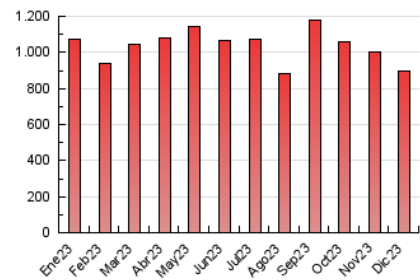

2. Secciones (Nacional)

	PAGINAS	%
HOME	279.914	31.31 %
RESTO	614.139	68.69 %

3. Por día del mes (Nacional)

Día	N. únicos	Visitas	Páginas	Día	N. únicos	Visitas	Páginas	Día	N. únicos	Visitas	Páginas
1	15.790	19.549	34.156	11	11.379	14.000	24.918	21	29.496	34.236	49.886
2	10.961	13.744	23.538	12	14.645	17.793	31.795	22	17.180	21.302	33.936
3	12.347	15.009	25.743	13	19.570	23.299	41.686	23	12.753	14.975	24.632
4	18.069	22.026	38.486	14	20.862	24.301	40.966	24	8.402	9.734	15.701
5	17.659	21.097	34.991	15	15.720	18.389	32.499	25	8.641	10.723	17.838
6	11.892	13.800	23.591	16	9.469	11.249	21.383	26	10.043	12.447	22.231
7	13.109	16.243	28.548	17	12.356	15.521	27.742	27	10.358	12.506	22.027
8	16.400	19.345	31.323	18	12.613	15.676	28.303	28	11.205	13.562	23.334
9	13.042	14.984	25.128	19	16.791	19.476	33.517	29	15.959	18.347	30.287
10	13.554	16.266	27.415	20	19.189	22.287	37.999	30	9.239	11.213	23.928
								31	7.877	9.415	16.526

4. Gráficas (Nacional)

4.1 Por día de la semana (promedio)

N. únicos / Visitas (x 100)

Páginas (x 100)

4.2 Por franja horaria (promedio)

Visitas_ (x 1000)

Páginas (x 1000)

4.3 Por meses

N. únicos / Visitas (x 1000)

Páginas (x 1000)

5. Observaciones

Este Medio Electrónico de Comunicación ha sido medido por la herramienta Google Analytics de Google (GA4)

6. Definiciones básicas (Para más información ver Normas Técnicas para el Control de los Medios Electrónicos de Comunicación)

Visita:

Una secuencia ininterrumpida de páginas servidas a un usuario válido. Si dicho usuario no realiza peticiones de páginas en un periodo de tiempo (30 min) la siguiente petición constituirá el inicio de una nueva visita.