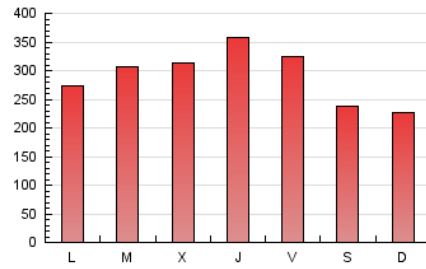

1. Cifras totales y promedios (Nacional)

MES - AÑO	NAVEGADORES UNICOS	VISITAS	PAGINAS
Diciembre - 2023	228.565	522.514	894.053
PROMEDIO DIARIO	14.083	16.855	28.840
PROMEDIO LUNES-VIERNES	15.551	18.591	31.539
PROMEDIO SABADO-DOMINGO	11.000	13.211	23.174
PAGINAS / VISITAS	1,71		
DURACION MEDIA VISITAS	0:01:56		
TIEMPO INTERACCIÓN MEDIO	0:01:44		

2. Secciones (Nacional)

	PAGINAS	%
HOME	279.914	31.31 %
RESTO	614.139	68.69 %

3. Por día del mes (Nacional)

Día	N. únicos	Visitas	Páginas	Día	N. únicos	Visitas	Páginas	Día	N. únicos	Visitas	Páginas
1	15.790	19.549	34.156	11	11.379	14.000	24.918	21	29.496	34.236	49.886
2	10.961	13.744	23.538	12	14.645	17.793	31.795	22	17.180	21.302	33.936
3	12.347	15.009	25.743	13	19.570	23.299	41.686	23	12.753	14.975	24.632
4	18.069	22.026	38.486	14	20.862	24.301	40.966	24	8.402	9.734	15.701
5	17.659	21.097	34.991	15	15.720	18.389	32.499	25	8.641	10.723	17.838
6	11.892	13.800	23.591	16	9.469	11.249	21.383	26	10.043	12.447	22.231
7	13.109	16.243	28.548	17	12.356	15.521	27.742	27	10.358	12.506	22.027
8	16.400	19.345	31.323	18	12.613	15.676	28.303	28	11.205	13.562	23.334
9	13.042	14.984	25.128	19	16.791	19.476	33.517	29	15.959	18.347	30.287
10	13.554	16.266	27.415	20	19.189	22.287	37.999	30	9.239	11.213	23.928
								31	7.877	9.415	16.526

4. Gráficas (Nacional)

4.1 Por día de la semana (promedio)

N. únicos / Visitas (x 100)

Páginas (x 100)

4.2 Por franja horaria (promedio)

Visitas_ (x 1000)

Páginas (x 1000)

4.3 Por meses