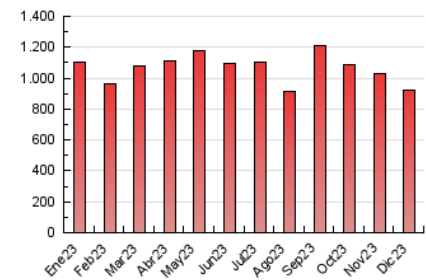

Páginas (x 1000)