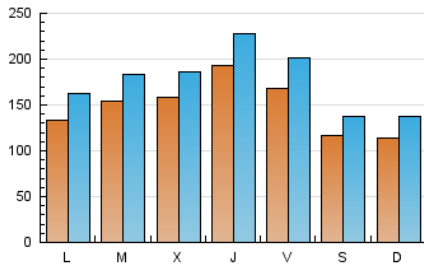

1. Cifras totales y promedios (Nacional e Internacional)

MES - AÑO	NAVEGADORES UNICOS	VISITAS	PAGINAS
Diciembre - 2023	243.170	541.809	918.644
PROMEDIO DIARIO	14.656	17.478	29.634
PROMEDIO LUNES-VIERNES	16.162	19.253	32.388
PROMEDIO SABADO-DOMINGO	11.492	13.749	23.850
PAGINAS / VISITAS	1,70		
DURACION MEDIA VISITAS	0:01:54		
TIEMPO INTERACCIÓN MEDIO	0:01:41		

2. Secciones (Nacional e Internacional)

	PAGINAS	%
HOME	284.160	30.93 %
RESTO	634.484	69.07 %

3. Por día del mes (Nacional e Internacional)

Día	N. únicos	Visitas	Páginas	Día	N. únicos	Visitas	Páginas	Día	N. únicos	Visitas	Páginas
1	16.531	20.315	35.114	11	11.936	14.587	25.638	21	30.234	34.994	50.810
2	11.529	14.366	24.351	12	15.178	18.553	32.546	22	17.855	22.048	34.787
3	12.932	15.602	26.472	13	20.201	23.931	42.756	23	13.320	15.575	25.319
4	18.872	22.922	39.587	14	21.486	24.816	41.854	24	8.772	10.149	16.210
5	18.384	21.930	36.079	15	16.285	18.971	33.276	25	9.112	11.162	18.476
6	12.421	14.537	24.401	16	9.901	11.694	21.994	26	10.600	13.005	22.976
7	13.727	16.898	29.422	17	12.797	16.056	28.398	27	10.920	13.049	22.762
8	16.903	19.917	32.145	18	13.159	16.414	29.112	28	11.811	14.210	24.163
9	13.507	15.625	25.858	19	17.369	20.008	34.352	29	16.591	19.134	31.034
10	14.059	16.809	28.118	20	19.824	22.919	38.855	30	9.737	11.680	24.604
								31	8.370	9.933	17.175

4. Gráficas (Nacional e Internacional)

4.1 Por día de la semana (promedio)

N. únicos / Visitas (x 100)

Páginas (x 100)

4.2 Por franja horaria (promedio)

Visitas_ (x 1000)

Páginas (x 1000)

4.3 Por meses