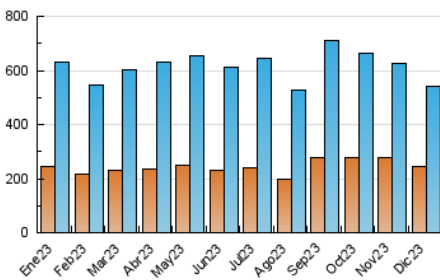

4.3 Por meses

N. únicos / Visitas (x 1000)