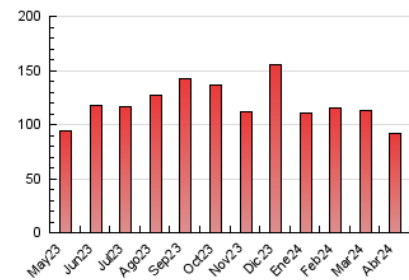

#### 3. Por día del mes (Nacional)

Día	N. únicos	Visitas	Páginas	Día	N. únicos	Visitas	Páginas	Día	N. únicos	Visitas	Páginas
1	1.363	1.580	2.769	11	1.608	1.870	3.327	21	1.210	1.418	2.425
2	1.899	2.276	3.698	12	1.581	1.912	3.569	22	1.706	2.002	3.401
3	1.759	2.084	3.401	13	1.283	1.557	2.978	23	1.764	2.091	3.459
4	1.477	1.750	3.006	14	1.259	1.479	2.614	24	2.265	2.699	4.174
5	1.395	1.664	3.348	15	1.956	2.320	3.573	25	1.753	2.081	3.405
6	1.206	1.426	2.648	16	2.026	2.450	3.972	26	1.631	1.986	3.378
7	1.068	1.228	2.203	17	1.910	2.347	3.921	27	1.389	1.700	2.948
8	1.394	1.653	2.944	18	1.691	1.974	3.222	28	1.309	1.552	4.868
9	1.341	1.553	2.821	19	1.578	1.846	3.183	29	267	312	906
10	1.533	1.788	2.919	20	1.491	1.789	3.106	30	31	36	48

#### 4.1 Por día de la semana (promedio)

N. únicos / Visitas (x 100)

Páginas (x 100)

#### 4.2 Por franja horaria (promedio)

Visitas\_ (x 1000)

Páginas (x 1000)

#### 4.3 Por meses

N. únicos / Visitas (x 1000)

Páginas (x 1000)