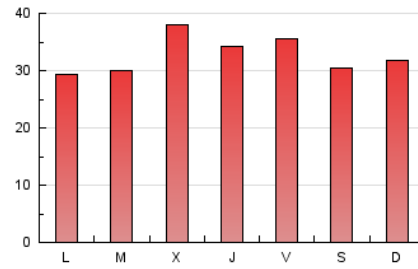

### 1. Cifras totales y promedios (Nacional e Internacional)

MES - AÑO	NAVEGADORES UNICOS	VISITAS	PAGINAS
Abril - 2024	33.690	57.006	97.764
<b>PROMEDIO DIARIO</b>	<b>1.615</b>	<b>1.900</b>	<b>3.259</b>
<b>PROMEDIO LUNES-VIERNES</b>	1.700	1.998	3.313
<b>PROMEDIO SABADO-DOMINGO</b>	1.383	1.631	3.111
<b>PAGINAS / VISITAS</b>	1,71		
<b>DURACION MEDIA VISITAS</b>	0:02:35		
<b>TIEMPO INTERACCIÓN MEDIO</b>	0:01:33		

### 3. Por día del mes (Nacional e Internacional)

Día	N. únicos	Visitas	Páginas	Día	N. únicos	Visitas	Páginas	Día	N. únicos	Visitas	Páginas
<b>1</b>	1.488	1.713	2.932	<b>11</b>	1.800	2.075	3.562	<b>21</b>	1.324	1.538	2.565
<b>2</b>	2.047	2.432	3.874	<b>12</b>	1.727	2.068	3.749	<b>22</b>	1.875	2.184	3.600
<b>3</b>	1.918	2.251	3.585	<b>13</b>	1.385	1.661	3.089	<b>23</b>	1.954	2.289	3.687
<b>4</b>	1.611	1.897	3.191	<b>14</b>	1.370	1.602	2.765	<b>24</b>	2.438	2.861	4.381
<b>5</b>	1.544	1.822	3.548	<b>15</b>	2.147	2.522	3.802	<b>25</b>	1.899	2.238	3.563
<b>6</b>	1.292	1.516	2.757	<b>16</b>	2.201	2.648	4.204	<b>26</b>	1.787	2.152	3.550
<b>7</b>	1.179	1.348	2.331	<b>17</b>	2.090	2.537	4.158	<b>27</b>	1.495	1.812	3.091
<b>8</b>	1.551	1.824	3.140	<b>18</b>	1.848	2.147	3.409	<b>28</b>	1.407	1.658	5.042
<b>9</b>	1.474	1.690	2.966	<b>19</b>	1.734	2.016	3.366	<b>29</b>	399	457	1.181
<b>10</b>	1.704	1.969	3.111	<b>20</b>	1.608	1.916	3.247	<b>30</b>	156	163	318

4. Gráficas (Nacional e Internacional)

4.1 Por día de la semana (promedio)

N. únicos / Visitas (x 100)

Páginas (x 100)

4.2 Por franja horaria (promedio)

Visitas\_ (x 1000)

Páginas (x 1000)

4.3 Por meses