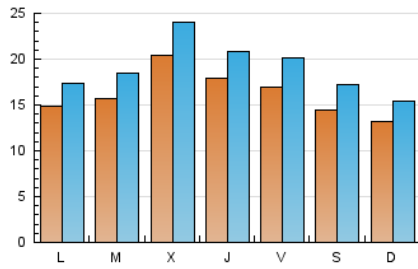

4. Gráficas (Nacional e Internacional)

4.1 Por día de la semana (promedio)

N. únicos / Visitas (x 100)