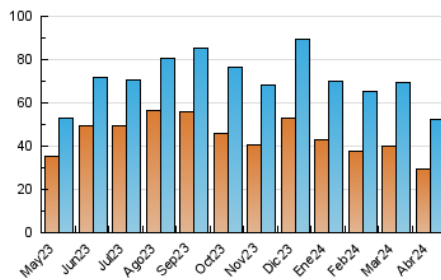

#### 3. Por día del mes (Nacional)

Día	N. únicos	Visitas	Páginas	Día	N. únicos	Visitas	Páginas	Día	N. únicos	Visitas	Páginas
1	1.363	1.580	2.769	11	1.608	1.870	3.327	21	1.210	1.418	2.425
2	1.899	2.276	3.698	12	1.581	1.912	3.569	22	1.706	2.002	3.401
3	1.759	2.084	3.401	13	1.283	1.557	2.978	23	1.764	2.091	3.459
4	1.477	1.750	3.006	14	1.259	1.479	2.614	24	2.265	2.699	4.174
5	1.395	1.664	3.348	15	1.956	2.320	3.573	25	1.753	2.081	3.405
6	1.206	1.426	2.648	16	2.026	2.450	3.972	26	1.631	1.986	3.378
7	1.068	1.228	2.203	17	1.910	2.347	3.921	27	1.389	1.700	2.948
8	1.394	1.653	2.944	18	1.691	1.974	3.222	28	1.309	1.552	4.868
9	1.341	1.553	2.821	19	1.578	1.846	3.183	29	267	312	906
10	1.533	1.788	2.919	20	1.491	1.789	3.106	30	31	36	48

#### 4.1 Por día de la semana (promedio)

N. únicos / Visitas (x 100)

Páginas (x 100)

#### 4.2 Por franja horaria (promedio)

Visitas\_ (x 1000)

Páginas (x 1000)

#### 4.3 Por meses

N. únicos / Visitas (x 1000)

Páginas (x 1000)