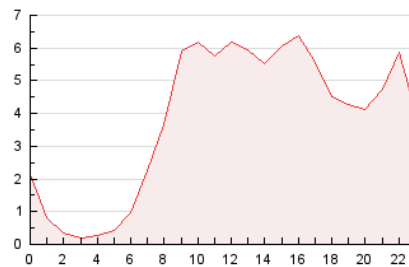

#### 3. Por día del mes (Nacional)

Día	N. únicos	Visitas	Páginas	Día	N. únicos	Visitas	Páginas	Día	N. únicos	Visitas	Páginas
1	1.363	1.580	2.769	11	1.608	1.870	3.327	21	1.210	1.418	2.425
2	1.899	2.276	3.698	12	1.581	1.912	3.569	22	1.706	2.002	3.401
3	1.759	2.084	3.401	13	1.283	1.557	2.978	23	1.764	2.091	3.459
4	1.477	1.750	3.006	14	1.259	1.479	2.614	24	2.265	2.699	4.174
5	1.395	1.664	3.348	15	1.956	2.320	3.573	25	1.753	2.081	3.405
6	1.206	1.426	2.648	16	2.026	2.450	3.972	26	1.631	1.986	3.378
7	1.068	1.228	2.203	17	1.910	2.347	3.921	27	1.389	1.700	2.948
8	1.394	1.653	2.944	18	1.691	1.974	3.222	28	1.309	1.552	4.868
9	1.341	1.553	2.821	19	1.578	1.846	3.183	29	267	312	906
10	1.533	1.788	2.919	20	1.491	1.789	3.106	30	31	36	48

### 4. Gráficas (Nacional)

#### 4.1 Por día de la semana (promedio)

N. únicos / Visitas (x 100)

Páginas (x 100)

#### 4.2 Por franja horaria (promedio)

Visitas\_ (x 1000)

Páginas (x 1000)