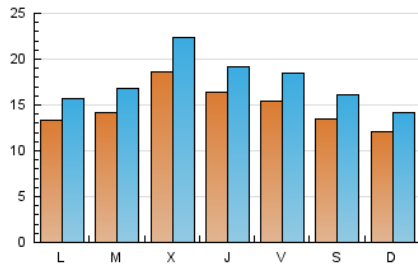

4. Gráficas (Nacional)

4.1 Por día de la semana (promedio)

N. únicos / Visitas (x 100)