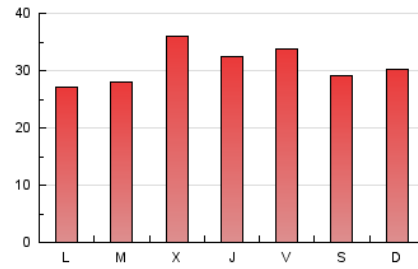

Páginas (x 100)