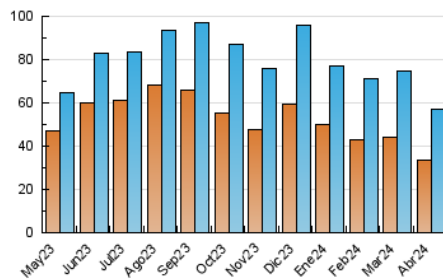

### 3. Por día del mes (Nacional e Internacional)

Día	N. únicos	Visitas	Páginas	Día	N. únicos	Visitas	Páginas	Día	N. únicos	Visitas	Páginas
<b>1</b>	1.488	1.713	2.932	<b>11</b>	1.800	2.075	3.562	<b>21</b>	1.324	1.538	2.565
<b>2</b>	2.047	2.432	3.874	<b>12</b>	1.727	2.068	3.749	<b>22</b>	1.875	2.184	3.600
<b>3</b>	1.918	2.251	3.585	<b>13</b>	1.385	1.661	3.089	<b>23</b>	1.954	2.289	3.687
<b>4</b>	1.611	1.897	3.191	<b>14</b>	1.370	1.602	2.765	<b>24</b>	2.438	2.861	4.381
<b>5</b>	1.544	1.822	3.548	<b>15</b>	2.147	2.522	3.802	<b>25</b>	1.899	2.238	3.563
<b>6</b>	1.292	1.516	2.757	<b>16</b>	2.201	2.648	4.204	<b>26</b>	1.787	2.152	3.550
<b>7</b>	1.179	1.348	2.331	<b>17</b>	2.090	2.537	4.158	<b>27</b>	1.495	1.812	3.091
<b>8</b>	1.551	1.824	3.140	<b>18</b>	1.848	2.147	3.409	<b>28</b>	1.407	1.658	5.042
<b>9</b>	1.474	1.690	2.966	<b>19</b>	1.734	2.016	3.366	<b>29</b>	399	457	1.181
<b>10</b>	1.704	1.969	3.111	<b>20</b>	1.608	1.916	3.247	<b>30</b>	156	163	318

4. Gráficas (Nacional e Internacional)

4.1 Por día de la semana (promedio)

N. únicos / Visitas (x 100)

Páginas (x 100)

4.2 Por franja horaria (promedio)

Visitas\_ (x 1000)

Páginas (x 1000)

4.3 Por meses

N. únicos / Visitas (x 1000)

Páginas (x 1000)