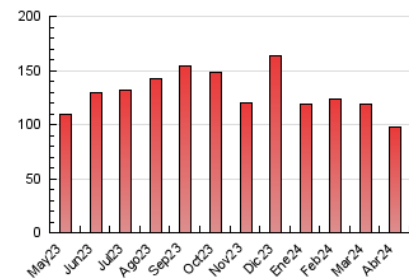

### 3. Por día del mes (Nacional e Internacional)

Día	N. únicos	Visitas	Páginas	Día	N. únicos	Visitas	Páginas	Día	N. únicos	Visitas	Páginas
<b>1</b>	1.488	1.713	2.932	<b>11</b>	1.800	2.075	3.562	<b>21</b>	1.324	1.538	2.565
<b>2</b>	2.047	2.432	3.874	<b>12</b>	1.727	2.068	3.749	<b>22</b>	1.875	2.184	3.600
<b>3</b>	1.918	2.251	3.585	<b>13</b>	1.385	1.661	3.089	<b>23</b>	1.954	2.289	3.687
<b>4</b>	1.611	1.897	3.191	<b>14</b>	1.370	1.602	2.765	<b>24</b>	2.438	2.861	4.381
<b>5</b>	1.544	1.822	3.548	<b>15</b>	2.147	2.522	3.802	<b>25</b>	1.899	2.238	3.563
<b>6</b>	1.292	1.516	2.757	<b>16</b>	2.201	2.648	4.204	<b>26</b>	1.787	2.152	3.550
<b>7</b>	1.179	1.348	2.331	<b>17</b>	2.090	2.537	4.158	<b>27</b>	1.495	1.812	3.091
<b>8</b>	1.551	1.824	3.140	<b>18</b>	1.848	2.147	3.409	<b>28</b>	1.407	1.658	5.042
<b>9</b>	1.474	1.690	2.966	<b>19</b>	1.734	2.016	3.366	<b>29</b>	399	457	1.181
<b>10</b>	1.704	1.969	3.111	<b>20</b>	1.608	1.916	3.247	<b>30</b>	156	163	318

4. Gráficas (Nacional e Internacional)

4.1 Por día de la semana (promedio)

N. únicos / Visitas (x 100)

Páginas (x 100)

4.2 Por franja horaria (promedio)

Visitas\_ (x 1000)

Páginas (x 1000)

4.3 Por meses

N. únicos / Visitas (x 1000)

Páginas (x 1000)