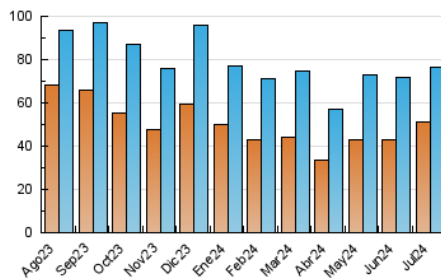

4.3 Por meses

N. únicos / Visitas (x 1000)