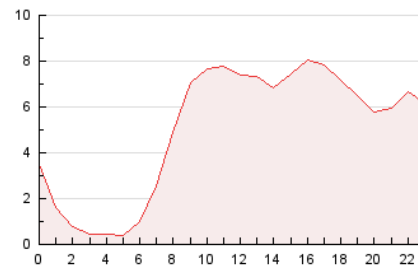

2. Secciones (Nacional)

	PAGINAS	%
HOME	10.721	9.20 %
RESTO	105.771	90.80 %

3. Por día del mes (Nacional)

Día	N. únicos	Visitas	Páginas	Día	N. únicos	Visitas	Páginas	Día	N. únicos	Visitas	Páginas
1	1.461	1.671	2.992	11	1.603	1.821	2.909	21	1.988	2.291	4.153
2	1.409	1.597	2.690	12	2.559	2.865	4.323	22	1.727	1.946	3.395
3	1.440	1.660	2.852	13	2.709	3.015	4.772	23	2.086	2.351	3.796
4	1.633	1.853	3.055	14	2.157	2.389	3.369	24	2.257	2.566	4.179
5	2.065	2.420	3.915	15	1.546	1.731	2.881	25	2.313	2.687	4.249
6	3.597	4.169	6.647	16	1.994	2.242	3.384	26	2.280	2.619	4.392
7	2.395	2.758	4.697	17	2.211	2.453	3.629	27	2.070	2.407	3.864
8	1.534	1.722	2.817	18	2.007	2.253	3.426	28	1.898	2.152	3.558
9	1.581	1.798	2.873	19	2.335	2.696	4.519	29	2.011	2.229	3.549
10	1.462	1.641	2.777	20	2.268	2.621	4.486	30	2.418	2.760	4.363
								31	2.183	2.483	3.981

4. Gráficas (Nacional)

4.1 Por día de la semana (promedio)

N. únicos / Visitas (x 100)

Páginas (x 100)

4.2 Por franja horaria (promedio)

Visitas_ (x 1000)

Páginas (x 1000)

4.3 Por meses

N. únicos / Visitas (x 1000)

Páginas (x 1000)

5. Observaciones

Este Medio Electrónico de Comunicación ha sido medido por la herramienta Google Analytics de Google (GA4)

6. Definiciones básicas (Para más información ver Normas Técnicas para el Control de los Medios Electrónicos de Comunicación)