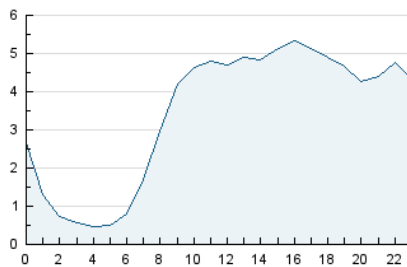

2. Secciones (Nacional e Internacional)

	PAGINAS	%
HOME	10.953	8.95 %
RESTO	111.476	91.05 %

3. Por día del mes (Nacional e Internacional)

Día	N. únicos	Visitas	Páginas	Día	N. únicos	Visitas	Páginas	Día	N. únicos	Visitas	Páginas
1	1.564	1.782	3.123	11	1.706	1.935	3.033	21	2.504	2.810	5.135
2	1.513	1.708	2.828	12	2.666	2.971	4.454	22	1.958	2.185	3.788
3	1.539	1.768	2.973	13	2.810	3.102	4.902	23	2.223	2.495	3.970
4	1.716	1.940	3.163	14	2.260	2.495	3.491	24	2.424	2.749	4.385
5	2.164	2.524	4.045	15	1.660	1.851	3.022	25	2.455	2.879	4.411
6	3.692	4.275	6.777	16	2.105	2.354	3.530	26	2.467	2.826	4.616
7	2.483	2.871	4.802	17	2.348	2.603	3.813	27	2.225	2.570	4.050
8	1.664	1.864	2.992	18	2.132	2.388	3.584	28	2.019	2.276	3.708
9	1.691	1.923	3.021	19	2.455	2.825	4.686	29	2.150	2.377	3.726
10	1.587	1.775	2.928	20	2.345	2.704	4.603	30	2.578	2.982	4.561
								31	2.466	2.779	4.309

4. Gráficas (Nacional e Internacional)

4.1 Por día de la semana (promedio)

N. únicos / Visitas (x 100)

Páginas (x 100)

4.2 Por franja horaria (promedio)

Visitas_ (x 1000)

Páginas (x 1000)

4.3 Por meses