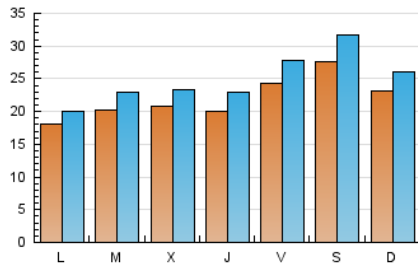

1. Cifras totales y promedios (Nacional e Internacional)

MES - AÑO	NAVEGADORES UNICOS	VISITAS	PAGINAS
Julio - 2024	51.457	76.586	122.429
PROMEDIO DIARIO	2.180	2.471	3.949
PROMEDIO LUNES-VIERNES	2.054	2.325	3.694
PROMEDIO SABADO-DOMINGO	2.542	2.888	4.684
PAGINAS / VISITAS	1,60		
DURACION MEDIA VISITAS	0:02:14		
TIEMPO INTERACCIÓN MEDIO	0:01:10		

2. Secciones (Nacional e Internacional)

	PAGINAS	%
HOME	10.953	8.95 %
RESTO	111.476	91.05 %

3. Por día del mes (Nacional e Internacional)

Día	N. únicos	Visitas	Páginas	Día	N. únicos	Visitas	Páginas	Día	N. únicos	Visitas	Páginas
1	1.564	1.782	3.123	11	1.706	1.935	3.033	21	2.504	2.810	5.135
2	1.513	1.708	2.828	12	2.666	2.971	4.454	22	1.958	2.185	3.788
3	1.539	1.768	2.973	13	2.810	3.102	4.902	23	2.223	2.495	3.970
4	1.716	1.940	3.163	14	2.260	2.495	3.491	24	2.424	2.749	4.385
5	2.164	2.524	4.045	15	1.660	1.851	3.022	25	2.455	2.879	4.411
6	3.692	4.275	6.777	16	2.105	2.354	3.530	26	2.467	2.826	4.616
7	2.483	2.871	4.802	17	2.348	2.603	3.813	27	2.225	2.570	4.050
8	1.664	1.864	2.992	18	2.132	2.388	3.584	28	2.019	2.276	3.708
9	1.691	1.923	3.021	19	2.455	2.825	4.686	29	2.150	2.377	3.726
10	1.587	1.775	2.928	20	2.345	2.704	4.603	30	2.578	2.982	4.561
								31	2.466	2.779	4.309

4. Gráficas (Nacional e Internacional)

4.1 Por día de la semana (promedio)

N. únicos / Visitas (x 100)

Páginas (x 100)

4.2 Por franja horaria (promedio)

Visitas_ (x 1000)

Páginas (x 1000)

4.3 Por meses