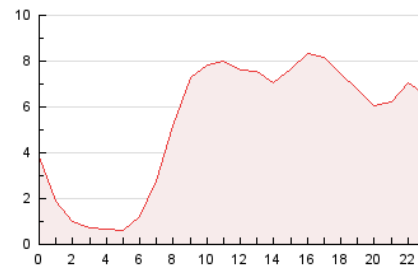

2. Secciones (Nacional e Internacional)

	PAGINAS	%
HOME	10.953	8.95 %
RESTO	111.476	91.05 %

3. Por día del mes (Nacional e Internacional)

Día	N. únicos	Visitas	Páginas	Día	N. únicos	Visitas	Páginas	Día	N. únicos	Visitas	Páginas
1	1.564	1.782	3.123	11	1.706	1.935	3.033	21	2.504	2.810	5.135
2	1.513	1.708	2.828	12	2.666	2.971	4.454	22	1.958	2.185	3.788
3	1.539	1.768	2.973	13	2.810	3.102	4.902	23	2.223	2.495	3.970
4	1.716	1.940	3.163	14	2.260	2.495	3.491	24	2.424	2.749	4.385
5	2.164	2.524	4.045	15	1.660	1.851	3.022	25	2.455	2.879	4.411
6	3.692	4.275	6.777	16	2.105	2.354	3.530	26	2.467	2.826	4.616
7	2.483	2.871	4.802	17	2.348	2.603	3.813	27	2.225	2.570	4.050
8	1.664	1.864	2.992	18	2.132	2.388	3.584	28	2.019	2.276	3.708
9	1.691	1.923	3.021	19	2.455	2.825	4.686	29	2.150	2.377	3.726
10	1.587	1.775	2.928	20	2.345	2.704	4.603	30	2.578	2.982	4.561
								31	2.466	2.779	4.309

4. Gráficas (Nacional e Internacional)

4.1 Por día de la semana (promedio)

N. únicos / Visitas (x 100)

Páginas (x 100)

4.2 Por franja horaria (promedio)

Visitas_ (x 1000)

Páginas (x 1000)

4.3 Por meses