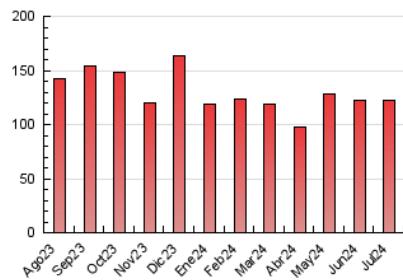

Páginas (x 1000)