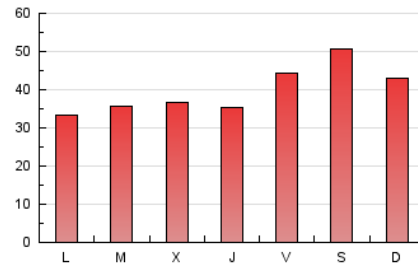

1. Cifras totales y promedios (Nacional e Internacional)

MES - AÑO	NAVEGADORES UNICOS	VISITAS	PAGINAS
Julio - 2024	51.457	76.586	122.429
PROMEDIO DIARIO	2.180	2.471	3.949
PROMEDIO LUNES-VIERNES	2.054	2.325	3.694
PROMEDIO SABADO-DOMINGO	2.542	2.888	4.684
PAGINAS / VISITAS	1,60		
DURACION MEDIA VISITAS	0:02:14		
TIEMPO INTERACCIÓN MEDIO	0:01:10		

2. Secciones (Nacional e Internacional)

	PAGINAS	%
HOME	10.953	8.95 %
RESTO	111.476	91.05 %

3. Por día del mes (Nacional e Internacional)

Día	N. únicos	Visitas	Páginas	Día	N. únicos	Visitas	Páginas	Día	N. únicos	Visitas	Páginas
1	1.564	1.782	3.123	11	1.706	1.935	3.033	21	2.504	2.810	5.135
2	1.513	1.708	2.828	12	2.666	2.971	4.454	22	1.958	2.185	3.788
3	1.539	1.768	2.973	13	2.810	3.102	4.902	23	2.223	2.495	3.970
4	1.716	1.940	3.163	14	2.260	2.495	3.491	24	2.424	2.749	4.385
5	2.164	2.524	4.045	15	1.660	1.851	3.022	25	2.455	2.879	4.411
6	3.692	4.275	6.777	16	2.105	2.354	3.530	26	2.467	2.826	4.616
7	2.483	2.871	4.802	17	2.348	2.603	3.813	27	2.225	2.570	4.050
8	1.664	1.864	2.992	18	2.132	2.388	3.584	28	2.019	2.276	3.708
9	1.691	1.923	3.021	19	2.455	2.825	4.686	29	2.150	2.377	3.726
10	1.587	1.775	2.928	20	2.345	2.704	4.603	30	2.578	2.982	4.561
								31	2.466	2.779	4.309

4. Gráficas (Nacional e Internacional)

4.1 Por día de la semana (promedio)

N. únicos / Visitas (x 100)

Páginas (x 100)

4.2 Por franja horaria (promedio)

Visitas_ (x 1000)

Páginas (x 1000)

4.3 Por meses