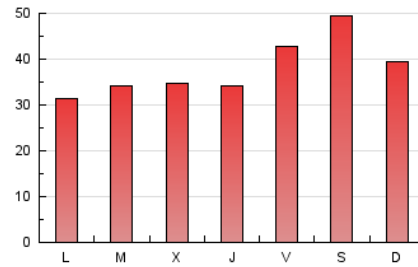

1. Cifras totales y promedios (Nacional)

MES - AÑO	NAVEGADORES UNICOS	VISITAS	PAGINAS
Julio - 2024	47.523	71.866	116.492
PROMEDIO DIARIO	2.039	2.318	3.758
PROMEDIO LUNES-VIERNES	1.918	2.177	3.519
PROMEDIO SABADO-DOMINGO	2.385	2.725	4.443
PAGINAS / VISITAS	1,62		
DURACION MEDIA VISITAS	0:02:17		
TIEMPO INTERACCIÓN MEDIO	0:01:13		

2. Secciones (Nacional)

	PAGINAS	%
HOME	10.721	9.20 %
RESTO	105.771	90.80 %

3. Por día del mes (Nacional)

Día	N. únicos	Visitas	Páginas	Día	N. únicos	Visitas	Páginas	Día	N. únicos	Visitas	Páginas
1	1.461	1.671	2.992	11	1.603	1.821	2.909	21	1.988	2.291	4.153
2	1.409	1.597	2.690	12	2.559	2.865	4.323	22	1.727	1.946	3.395
3	1.440	1.660	2.852	13	2.709	3.015	4.772	23	2.086	2.351	3.796
4	1.633	1.853	3.055	14	2.157	2.389	3.369	24	2.257	2.566	4.179
5	2.065	2.420	3.915	15	1.546	1.731	2.881	25	2.313	2.687	4.249
6	3.597	4.169	6.647	16	1.994	2.242	3.384	26	2.280	2.619	4.392
7	2.395	2.758	4.697	17	2.211	2.453	3.629	27	2.070	2.407	3.864
8	1.534	1.722	2.817	18	2.007	2.253	3.426	28	1.898	2.152	3.558
9	1.581	1.798	2.873	19	2.335	2.696	4.519	29	2.011	2.229	3.549
10	1.462	1.641	2.777	20	2.268	2.621	4.486	30	2.418	2.760	4.363
								31	2.183	2.483	3.981

4. Gráficas (Nacional)

4.1 Por día de la semana (promedio)

N. únicos / Visitas (x 100)

Páginas (x 100)

4.2 Por franja horaria (promedio)

Visitas_ (x 1000)

Páginas (x 1000)

4.3 Por meses