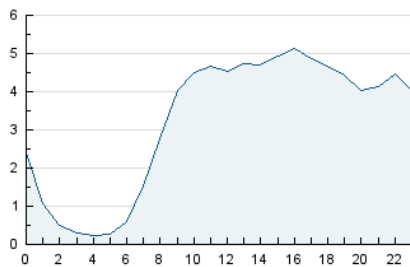

2. Secciones (Nacional)

	PAGINAS	%
HOME	10.721	9.20 %
RESTO	105.771	90.80 %

3. Por día del mes (Nacional)

Día	N. únicos	Visitas	Páginas	Día	N. únicos	Visitas	Páginas	Día	N. únicos	Visitas	Páginas
1	1.461	1.671	2.992	11	1.603	1.821	2.909	21	1.988	2.291	4.153
2	1.409	1.597	2.690	12	2.559	2.865	4.323	22	1.727	1.946	3.395
3	1.440	1.660	2.852	13	2.709	3.015	4.772	23	2.086	2.351	3.796
4	1.633	1.853	3.055	14	2.157	2.389	3.369	24	2.257	2.566	4.179
5	2.065	2.420	3.915	15	1.546	1.731	2.881	25	2.313	2.687	4.249
6	3.597	4.169	6.647	16	1.994	2.242	3.384	26	2.280	2.619	4.392
7	2.395	2.758	4.697	17	2.211	2.453	3.629	27	2.070	2.407	3.864
8	1.534	1.722	2.817	18	2.007	2.253	3.426	28	1.898	2.152	3.558
9	1.581	1.798	2.873	19	2.335	2.696	4.519	29	2.011	2.229	3.549
10	1.462	1.641	2.777	20	2.268	2.621	4.486	30	2.418	2.760	4.363
								31	2.183	2.483	3.981

4. Gráficas (Nacional)

4.1 Por día de la semana (promedio)

N. únicos / Visitas (x 100)

Páginas (x 100)

4.2 Por franja horaria (promedio)

Visitas_ (x 1000)

Páginas (x 1000)

4.3 Por meses