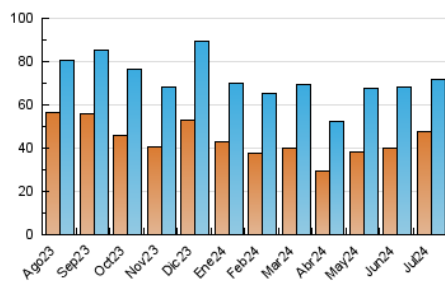

1. Cifras totales y promedios (Nacional)

MES - AÑO	NAVEGADORES UNICOS	VISITAS	PAGINAS
Julio - 2024	47.523	71.866	116.492
PROMEDIO DIARIO	2.039	2.318	3.758
PROMEDIO LUNES-VIERNES	1.918	2.177	3.519
PROMEDIO SABADO-DOMINGO	2.385	2.725	4.443
PAGINAS / VISITAS	1,62		
DURACION MEDIA VISITAS	0:02:17		
TIEMPO INTERACCIÓN MEDIO	0:01:13		

2. Secciones (Nacional)

	PAGINAS	%
HOME	10.721	9.20 %
RESTO	105.771	90.80 %

3. Por día del mes (Nacional)

Día	N. únicos	Visitas	Páginas	Día	N. únicos	Visitas	Páginas	Día	N. únicos	Visitas	Páginas
1	1.461	1.671	2.992	11	1.603	1.821	2.909	21	1.988	2.291	4.153
2	1.409	1.597	2.690	12	2.559	2.865	4.323	22	1.727	1.946	3.395
3	1.440	1.660	2.852	13	2.709	3.015	4.772	23	2.086	2.351	3.796
4	1.633	1.853	3.055	14	2.157	2.389	3.369	24	2.257	2.566	4.179
5	2.065	2.420	3.915	15	1.546	1.731	2.881	25	2.313	2.687	4.249
6	3.597	4.169	6.647	16	1.994	2.242	3.384	26	2.280	2.619	4.392
7	2.395	2.758	4.697	17	2.211	2.453	3.629	27	2.070	2.407	3.864
8	1.534	1.722	2.817	18	2.007	2.253	3.426	28	1.898	2.152	3.558
9	1.581	1.798	2.873	19	2.335	2.696	4.519	29	2.011	2.229	3.549
10	1.462	1.641	2.777	20	2.268	2.621	4.486	30	2.418	2.760	4.363
								31	2.183	2.483	3.981

4. Gráficas (Nacional)

4.1 Por día de la semana (promedio)

N. únicos / Visitas (x 100)

Páginas (x 100)

4.2 Por franja horaria (promedio)

Visitas_ (x 1000)

Páginas (x 1000)

4.3 Por meses

N. únicos / Visitas (x 1000)

Páginas (x 1000)

5. Observaciones

Este Medio Electrónico de Comunicación ha sido medido por la herramienta Google Analytics de Google (GA4)

6. Definiciones básicas (Para más información ver Normas Técnicas para el Control de los Medios Electrónicos de Comunicación)