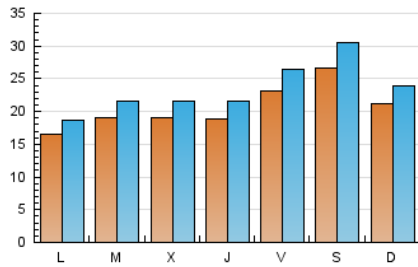

1. Cifras totales y promedios (Nacional)

MES - AÑO	NAVEGADORES UNICOS	VISITAS	PAGINAS
Julio - 2024	47.523	71.866	116.492
PROMEDIO DIARIO	2.039	2.318	3.758
PROMEDIO LUNES-VIERNES	1.918	2.177	3.519
PROMEDIO SABADO-DOMINGO	2.385	2.725	4.443
PAGINAS / VISITAS	1,62		
DURACION MEDIA VISITAS	0:02:17		
TIEMPO INTERACCIÓN MEDIO	0:01:13		

2. Secciones (Nacional)

	PAGINAS	%
HOME	10.721	9.20 %
RESTO	105.771	90.80 %

3. Por día del mes (Nacional)

Día	N. únicos	Visitas	Páginas	Día	N. únicos	Visitas	Páginas	Día	N. únicos	Visitas	Páginas
1	1.461	1.671	2.992	11	1.603	1.821	2.909	21	1.988	2.291	4.153
2	1.409	1.597	2.690	12	2.559	2.865	4.323	22	1.727	1.946	3.395
3	1.440	1.660	2.852	13	2.709	3.015	4.772	23	2.086	2.351	3.796
4	1.633	1.853	3.055	14	2.157	2.389	3.369	24	2.257	2.566	4.179
5	2.065	2.420	3.915	15	1.546	1.731	2.881	25	2.313	2.687	4.249
6	3.597	4.169	6.647	16	1.994	2.242	3.384	26	2.280	2.619	4.392
7	2.395	2.758	4.697	17	2.211	2.453	3.629	27	2.070	2.407	3.864
8	1.534	1.722	2.817	18	2.007	2.253	3.426	28	1.898	2.152	3.558
9	1.581	1.798	2.873	19	2.335	2.696	4.519	29	2.011	2.229	3.549
10	1.462	1.641	2.777	20	2.268	2.621	4.486	30	2.418	2.760	4.363
								31	2.183	2.483	3.981

4. Gráficas (Nacional)

4.1 Por día de la semana (promedio)

N. únicos / Visitas (x 100)

Páginas (x 100)

4.2 Por franja horaria (promedio)

Visitas_ (x 1000)

Páginas (x 1000)

4.3 Por meses