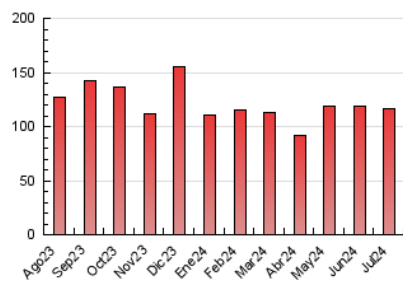

1. Cifras totales y promedios (Nacional)

MES - AÑO	NAVEGADORES UNICOS	VISITAS	PAGINAS
Julio - 2024	47.523	71.866	116.492
PROMEDIO DIARIO	2.039	2.318	3.758
PROMEDIO LUNES-VIERNES	1.918	2.177	3.519
PROMEDIO SABADO-DOMINGO	2.385	2.725	4.443
PAGINAS / VISITAS	1,62		
DURACION MEDIA VISITAS	0:02:17		
TIEMPO INTERACCIÓN MEDIO	0:01:13		

2. Secciones (Nacional)

	PAGINAS	%
HOME	10.721	9.20 %
RESTO	105.771	90.80 %

3. Por día del mes (Nacional)

Día	N. únicos	Visitas	Páginas	Día	N. únicos	Visitas	Páginas	Día	N. únicos	Visitas	Páginas
1	1.461	1.671	2.992	11	1.603	1.821	2.909	21	1.988	2.291	4.153
2	1.409	1.597	2.690	12	2.559	2.865	4.323	22	1.727	1.946	3.395
3	1.440	1.660	2.852	13	2.709	3.015	4.772	23	2.086	2.351	3.796
4	1.633	1.853	3.055	14	2.157	2.389	3.369	24	2.257	2.566	4.179
5	2.065	2.420	3.915	15	1.546	1.731	2.881	25	2.313	2.687	4.249
6	3.597	4.169	6.647	16	1.994	2.242	3.384	26	2.280	2.619	4.392
7	2.395	2.758	4.697	17	2.211	2.453	3.629	27	2.070	2.407	3.864
8	1.534	1.722	2.817	18	2.007	2.253	3.426	28	1.898	2.152	3.558
9	1.581	1.798	2.873	19	2.335	2.696	4.519	29	2.011	2.229	3.549
10	1.462	1.641	2.777	20	2.268	2.621	4.486	30	2.418	2.760	4.363
								31	2.183	2.483	3.981

4. Gráficas (Nacional)

4.1 Por día de la semana (promedio)

N. únicos / Visitas (x 100)

Páginas (x 100)

4.2 Por franja horaria (promedio)

Visitas_ (x 1000)

Páginas (x 1000)

4.3 Por meses

N. únicos / Visitas (x 1000)

Páginas (x 1000)

5. Observaciones

Este Medio Electrónico de Comunicación ha sido medido por la herramienta Google Analytics de Google (GA4)

6. Definiciones básicas (Para más información ver Normas Técnicas para el Control de los Medios Electrónicos de Comunicación)