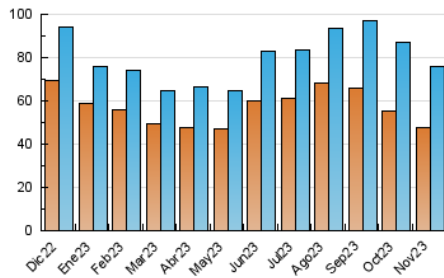

4.2 Por franja horaria (promedio)

Visitas_ (x 1000)

Páginas (x 1000)

4.3 Por meses

N. únicos / Visitas (x 1000)