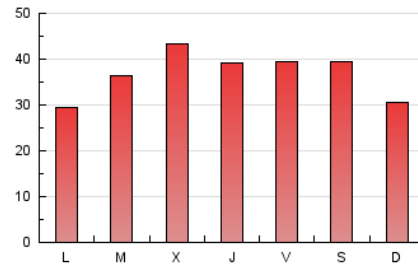

1. Cifras totales y promedios (Nacional)

MES - AÑO	NAVEGADORES UNICOS	VISITAS	PAGINAS
Noviembre - 2023	40.500	68.109	111.383
PROMEDIO DIARIO	1.939	2.270	3.713
PROMEDIO LUNES-VIERNES	2.045	2.380	3.792
PROMEDIO SABADO-DOMINGO	1.645	1.969	3.496
PAGINAS / VISITAS	1,64		
DURACION MEDIA VISITAS	0:02:14		
TIEMPO INTERACCIÓN MEDIO	0:01:20		

2. Secciones (Nacional)

	PAGINAS	%
HOME	12.300	11.04 %
RESTO	99.083	88.96 %

3. Por día del mes (Nacional)

Día	N. únicos	Visitas	Páginas	Día	N. únicos	Visitas	Páginas	Día	N. únicos	Visitas	Páginas
1	2.594	3.065	5.085	11	1.434	1.705	3.446	21	1.768	2.093	3.058
2	2.480	3.017	4.484	12	1.338	1.541	2.529	22	1.538	1.718	2.736
3	2.644	3.232	5.250	13	1.440	1.626	2.635	23	1.483	1.696	2.628
4	2.522	3.269	5.682	14	1.405	1.645	2.621	24	1.895	2.231	3.888
5	1.937	2.313	3.761	15	1.339	1.562	2.680	25	1.601	1.899	3.637
6	1.888	2.190	3.371	16	1.651	1.980	3.446	26	1.585	1.803	3.073
7	1.381	1.616	2.567	17	1.464	1.700	3.245	27	1.673	1.882	3.303
8	2.276	2.757	4.115	18	1.380	1.637	3.009	28	3.733	4.397	6.358
9	1.749	2.032	3.171	19	1.363	1.584	2.833	29	4.353	4.831	7.080
10	1.622	1.897	3.378	20	1.341	1.486	2.423	30	3.278	3.705	5.891

4. Gráficas (Nacional)

4.1 Por día de la semana (promedio)

N. únicos / Visitas (x 100)

Páginas (x 100)

4.2 Por franja horaria (promedio)

Visitas_ (x 1000)

Páginas (x 1000)

4.3 Por meses