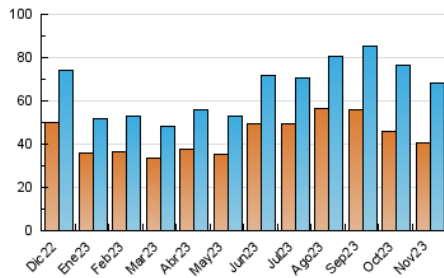

2. Secciones (Nacional)

	PAGINAS	%
HOME	12.300	11.04 %
RESTO	99.083	88.96 %

3. Por día del mes (Nacional)

Día	N. únicos	Visitas	Páginas	Día	N. únicos	Visitas	Páginas	Día	N. únicos	Visitas	Páginas
1	2.594	3.065	5.085	11	1.434	1.705	3.446	21	1.768	2.093	3.058
2	2.480	3.017	4.484	12	1.338	1.541	2.529	22	1.538	1.718	2.736
3	2.644	3.232	5.250	13	1.440	1.626	2.635	23	1.483	1.696	2.628
4	2.522	3.269	5.682	14	1.405	1.645	2.621	24	1.895	2.231	3.888
5	1.937	2.313	3.761	15	1.339	1.562	2.680	25	1.601	1.899	3.637
6	1.888	2.190	3.371	16	1.651	1.980	3.446	26	1.585	1.803	3.073
7	1.381	1.616	2.567	17	1.464	1.700	3.245	27	1.673	1.882	3.303
8	2.276	2.757	4.115	18	1.380	1.637	3.009	28	3.733	4.397	6.358
9	1.749	2.032	3.171	19	1.363	1.584	2.833	29	4.353	4.831	7.080
10	1.622	1.897	3.378	20	1.341	1.486	2.423	30	3.278	3.705	5.891

4. Gráficas (Nacional)

4.1 Por día de la semana (promedio)

N. únicos / Visitas (x 100)

Páginas (x 100)

4.2 Por franja horaria (promedio)

Visitas_ (x 1000)

Páginas (x 1000)

4.3 Por meses

N. únicos / Visitas (x 1000)

Páginas (x 1000)

5. Observaciones

Este Medio Electrónico de Comunicación ha sido medido por la herramienta Google Analytics de Google (GA4)

6. Definiciones básicas (Para más información ver Normas Técnicas para el Control de los Medios Electrónicos de Comunicación)

Visita:

Una secuencia ininterrumpida de páginas servidas a un usuario válido. Si dicho usuario no realiza peticiones de páginas en un periodo de tiempo (30 min) la siguiente petición constituirá el inicio de una nueva visita.