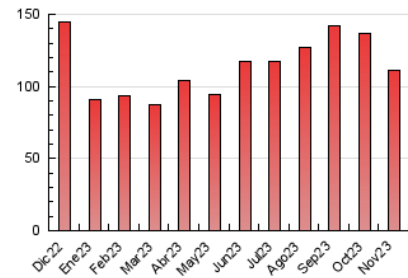

2. Secciones (Nacional)

	PAGINAS	%
HOME	12.300	11.04 %
RESTO	99.083	88.96 %

3. Por día del mes (Nacional)

Día	N. únicos	Visitas	Páginas	Día	N. únicos	Visitas	Páginas	Día	N. únicos	Visitas	Páginas
1	2.594	3.065	5.085	11	1.434	1.705	3.446	21	1.768	2.093	3.058
2	2.480	3.017	4.484	12	1.338	1.541	2.529	22	1.538	1.718	2.736
3	2.644	3.232	5.250	13	1.440	1.626	2.635	23	1.483	1.696	2.628
4	2.522	3.269	5.682	14	1.405	1.645	2.621	24	1.895	2.231	3.888
5	1.937	2.313	3.761	15	1.339	1.562	2.680	25	1.601	1.899	3.637
6	1.888	2.190	3.371	16	1.651	1.980	3.446	26	1.585	1.803	3.073
7	1.381	1.616	2.567	17	1.464	1.700	3.245	27	1.673	1.882	3.303
8	2.276	2.757	4.115	18	1.380	1.637	3.009	28	3.733	4.397	6.358
9	1.749	2.032	3.171	19	1.363	1.584	2.833	29	4.353	4.831	7.080
10	1.622	1.897	3.378	20	1.341	1.486	2.423	30	3.278	3.705	5.891

4. Gráficas (Nacional)

4.1 Por día de la semana (promedio)

N. únicos / Visitas (x 100)

Páginas (x 100)

4.2 Por franja horaria (promedio)

Visitas_ (x 1000)

Páginas (x 1000)

4.3 Por meses

N. únicos / Visitas (x 1000)

Páginas (x 1000)

5. Observaciones

Este Medio Electrónico de Comunicación ha sido medido por la herramienta Google Analytics de Google (GA4)

6. Definiciones básicas (Para más información ver Normas Técnicas para el Control de los Medios Electrónicos de Comunicación)

Visita:

Una secuencia ininterrumpida de páginas servidas a un usuario válido. Si dicho usuario no realiza peticiones de páginas en un periodo de tiempo (30 min) la siguiente petición constituirá el inicio de una nueva visita.