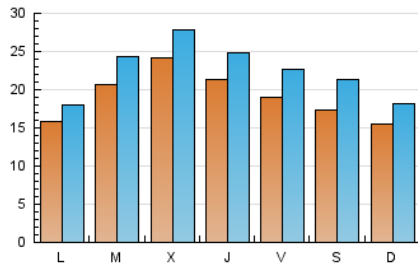

1. Cifras totales y promedios (Nacional)

MES - AÑO	NAVEGADORES UNICOS	VISITAS	PAGINAS
Noviembre - 2023	40.500	68.109	111.383
PROMEDIO DIARIO	1.939	2.270	3.713
PROMEDIO LUNES-VIERNES	2.045	2.380	3.792
PROMEDIO SABADO-DOMINGO	1.645	1.969	3.496
PAGINAS / VISITAS	1,64		
DURACION MEDIA VISITAS	0:02:14		
TIEMPO INTERACCIÓN MEDIO	0:01:20		

2. Secciones (Nacional)

	PAGINAS	%
HOME	12.300	11.04 %
RESTO	99.083	88.96 %

3. Por día del mes (Nacional)

Día	N. únicos	Visitas	Páginas	Día	N. únicos	Visitas	Páginas	Día	N. únicos	Visitas	Páginas
1	2.594	3.065	5.085	11	1.434	1.705	3.446	21	1.768	2.093	3.058
2	2.480	3.017	4.484	12	1.338	1.541	2.529	22	1.538	1.718	2.736
3	2.644	3.232	5.250	13	1.440	1.626	2.635	23	1.483	1.696	2.628
4	2.522	3.269	5.682	14	1.405	1.645	2.621	24	1.895	2.231	3.888
5	1.937	2.313	3.761	15	1.339	1.562	2.680	25	1.601	1.899	3.637
6	1.888	2.190	3.371	16	1.651	1.980	3.446	26	1.585	1.803	3.073
7	1.381	1.616	2.567	17	1.464	1.700	3.245	27	1.673	1.882	3.303
8	2.276	2.757	4.115	18	1.380	1.637	3.009	28	3.733	4.397	6.358
9	1.749	2.032	3.171	19	1.363	1.584	2.833	29	4.353	4.831	7.080
10	1.622	1.897	3.378	20	1.341	1.486	2.423	30	3.278	3.705	5.891

4. Gráficas (Nacional)

4.1 Por día de la semana (promedio)

N. únicos / Visitas (x 100)

Páginas (x 100)

4.2 Por franja horaria (promedio)

Visitas_ (x 1000)

Páginas (x 1000)

4.3 Por meses