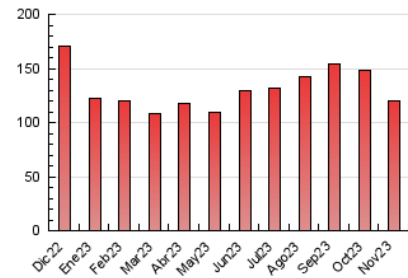

Páginas (x 1000)