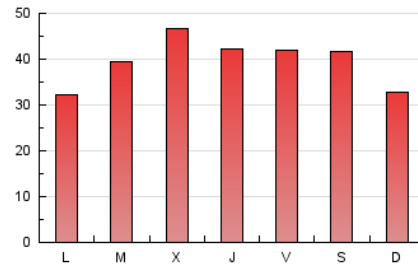

1. Cifras totales y promedios (Nacional e Internacional)

MES - AÑO	NAVEGADORES UNICOS	VISITAS	PAGINAS
Noviembre - 2023	47.518	75.749	119.645
PROMEDIO DIARIO	2.179	2.525	3.988
PROMEDIO LUNES-VIERNES	2.302	2.654	4.088
PROMEDIO SABADO-DOMINGO	1.840	2.170	3.714
PAGINAS / VISITAS	1,58		
DURACION MEDIA VISITAS	0:02:10		
TIEMPO INTERACCIÓN MEDIO	0:01:12		

2. Secciones (Nacional e Internacional)

	PAGINAS	%
HOME	12.484	10.43 %
RESTO	107.161	89.57 %

3. Por día del mes (Nacional e Internacional)

Día	N. únicos	Visitas	Páginas	Día	N. únicos	Visitas	Páginas	Día	N. únicos	Visitas	Páginas
1	2.892	3.352	5.406	11	1.624	1.905	3.657	21	2.027	2.364	3.349
2	2.730	3.276	4.765	12	1.538	1.749	2.761	22	1.806	2.002	3.071
3	2.895	3.533	5.547	13	1.674	1.869	2.899	23	1.700	1.927	2.867
4	2.730	3.470	5.914	14	1.674	1.931	2.935	24	2.130	2.483	4.159
5	2.153	2.539	3.995	15	1.572	1.813	2.963	25	1.799	2.101	3.856
6	2.162	2.479	3.696	16	1.883	2.224	3.719	26	1.765	1.993	3.280
7	1.618	1.860	2.838	17	1.669	1.909	3.466	27	1.966	2.192	3.634
8	2.531	2.996	4.415	18	1.548	1.810	3.192	28	4.030	4.723	6.711
9	1.997	2.296	3.462	19	1.559	1.789	3.055	29	4.674	5.254	7.447
10	1.850	2.138	3.625	20	1.572	1.726	2.679	30	3.588	4.046	6.282

4. Gráficas (Nacional e Internacional)

4.1 Por día de la semana (promedio)

N. únicos / Visitas (x 100)

Páginas (x 100)

4.2 Por franja horaria (promedio)

Visitas_ (x 1000)

Páginas (x 1000)

4.3 Por meses