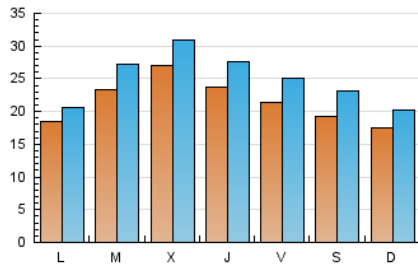

1. Cifras totales y promedios (Nacional e Internacional)

MES - AÑO	NAVEGADORES UNICOS	VISITAS	PAGINAS
Noviembre - 2023	47.518	75.749	119.645
PROMEDIO DIARIO	2.179	2.525	3.988
PROMEDIO LUNES-VIERNES	2.302	2.654	4.088
PROMEDIO SABADO-DOMINGO	1.840	2.170	3.714
PAGINAS / VISITAS	1,58		
DURACION MEDIA VISITAS	0:02:10		
TIEMPO INTERACCIÓN MEDIO	0:01:12		

2. Secciones (Nacional e Internacional)

	PAGINAS	%
HOME	12.484	10.43 %
RESTO	107.161	89.57 %

3. Por día del mes (Nacional e Internacional)

Día	N. únicos	Visitas	Páginas	Día	N. únicos	Visitas	Páginas	Día	N. únicos	Visitas	Páginas
1	2.892	3.352	5.406	11	1.624	1.905	3.657	21	2.027	2.364	3.349
2	2.730	3.276	4.765	12	1.538	1.749	2.761	22	1.806	2.002	3.071
3	2.895	3.533	5.547	13	1.674	1.869	2.899	23	1.700	1.927	2.867
4	2.730	3.470	5.914	14	1.674	1.931	2.935	24	2.130	2.483	4.159
5	2.153	2.539	3.995	15	1.572	1.813	2.963	25	1.799	2.101	3.856
6	2.162	2.479	3.696	16	1.883	2.224	3.719	26	1.765	1.993	3.280
7	1.618	1.860	2.838	17	1.669	1.909	3.466	27	1.966	2.192	3.634
8	2.531	2.996	4.415	18	1.548	1.810	3.192	28	4.030	4.723	6.711
9	1.997	2.296	3.462	19	1.559	1.789	3.055	29	4.674	5.254	7.447
10	1.850	2.138	3.625	20	1.572	1.726	2.679	30	3.588	4.046	6.282

4. Gráficas (Nacional e Internacional)

4.1 Por día de la semana (promedio)

N. únicos / Visitas (x 100)

Páginas (x 100)

4.2 Por franja horaria (promedio)

Visitas_ (x 1000)

Páginas (x 1000)

4.3 Por meses