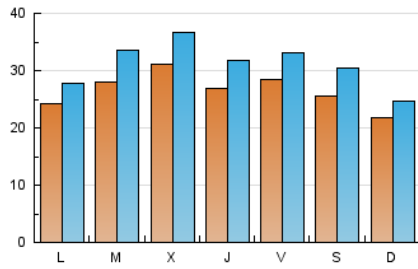

4. Gráficas (Nacional e Internacional)

4.1 Por día de la semana (promedio)

N. únicos / Visitas (x 100)