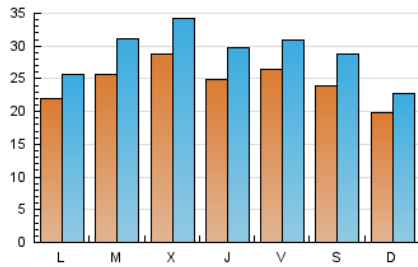

4. Gráficas (Nacional)

4.1 Por día de la semana (promedio)

N. únicos / Visitas (x 100)