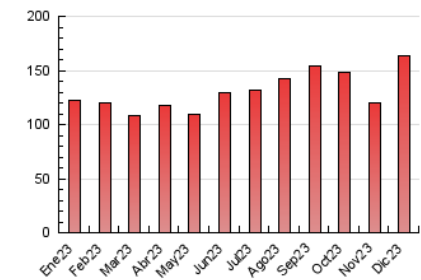

Páginas (x 1000)