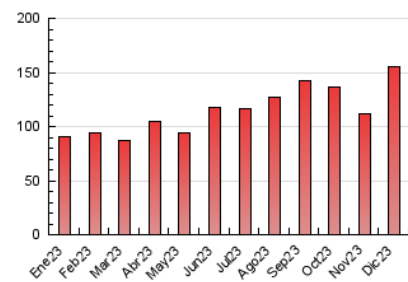

#### 3. Por día del mes (Nacional)

Día	N. únicos	Visitas	Páginas	Día	N. únicos	Visitas	Páginas	Día	N. únicos	Visitas	Páginas
<b>1</b>	3.041	3.480	5.829	<b>11</b>	2.019	2.374	3.645	<b>21</b>	1.891	2.197	3.857
<b>2</b>	2.419	2.823	5.033	<b>12</b>	1.980	2.347	3.719	<b>22</b>	1.733	2.012	3.681
<b>3</b>	2.848	3.266	5.584	<b>13</b>	1.813	2.095	3.450	<b>23</b>	2.265	2.786	5.429
<b>4</b>	3.015	3.533	5.893	<b>14</b>	1.712	2.006	3.135	<b>24</b>	1.490	1.700	2.998
<b>5</b>	3.625	4.320	7.511	<b>15</b>	1.543	1.785	3.124	<b>25</b>	1.680	1.961	3.722
<b>6</b>	5.001	5.888	10.078	<b>16</b>	1.961	2.348	4.186	<b>26</b>	2.704	3.377	6.974
<b>7</b>	3.915	4.673	7.464	<b>17</b>	2.006	2.277	4.361	<b>27</b>	2.802	3.456	6.815
<b>8</b>	4.607	5.333	8.334	<b>18</b>	2.063	2.360	3.954	<b>28</b>	2.422	3.002	6.157
<b>9</b>	3.188	3.762	5.636	<b>19</b>	1.980	2.362	3.972	<b>29</b>	2.269	2.822	5.552
<b>10</b>	2.435	2.799	4.003	<b>20</b>	1.917	2.213	3.742	<b>30</b>	2.119	2.703	5.371
								<b>31</b>	1.173	1.377	2.417

##### 4.1 Por día de la semana (promedio)

N. únicos / Visitas (x 100)

Páginas (x 100)

##### 4.2 Por franja horaria (promedio)

Visitas\_ (x 1000)

Páginas (x 1000)

##### 4.3 Por meses

N. únicos / Visitas (x 1000)

Páginas (x 1000)