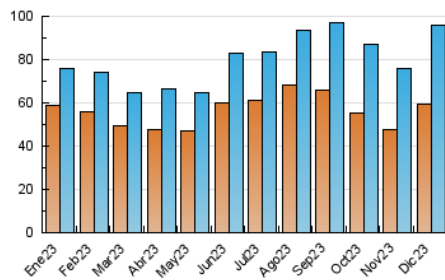

### 3. Por día del mes (Nacional e Internacional)

Día	N. únicos	Visitas	Páginas	Día	N. únicos	Visitas	Páginas	Día	N. únicos	Visitas	Páginas
<b>1</b>	3.289	3.771	6.120	<b>11</b>	2.285	2.657	3.979	<b>21</b>	2.084	2.405	4.117
<b>2</b>	2.621	3.015	5.262	<b>12</b>	2.213	2.593	3.997	<b>22</b>	1.926	2.213	3.897
<b>3</b>	3.063	3.498	5.844	<b>13</b>	2.048	2.340	3.735	<b>23</b>	2.419	2.926	5.611
<b>4</b>	3.276	3.799	6.214	<b>14</b>	1.923	2.234	3.421	<b>24</b>	1.706	1.928	3.280
<b>5</b>	3.914	4.651	7.849	<b>15</b>	1.759	2.012	3.371	<b>25</b>	1.848	2.133	3.930
<b>6</b>	5.271	6.204	10.406	<b>16</b>	2.118	2.511	4.362	<b>26</b>	2.898	3.569	7.227
<b>7</b>	4.120	4.894	7.706	<b>17</b>	2.183	2.461	4.566	<b>27</b>	3.008	3.670	7.114
<b>8</b>	4.816	5.547	8.594	<b>18</b>	2.254	2.558	4.168	<b>28</b>	2.611	3.214	6.392
<b>9</b>	3.381	3.938	5.883	<b>19</b>	2.198	2.588	4.224	<b>29</b>	2.439	3.034	5.782
<b>10</b>	2.607	2.965	4.239	<b>20</b>	2.143	2.450	4.043	<b>30</b>	2.273	2.845	5.588
								<b>31</b>	1.318	1.532	2.600

4. Gráficas (Nacional e Internacional)

4.1 Por día de la semana (promedio)

N. únicos / Visitas (x 100)

Páginas (x 100)

4.2 Por franja horaria (promedio)

Visitas\_ (x 1000)

Páginas (x 1000)

4.3 Por meses

N. únicos / Visitas (x 1000)

Páginas (x 1000)