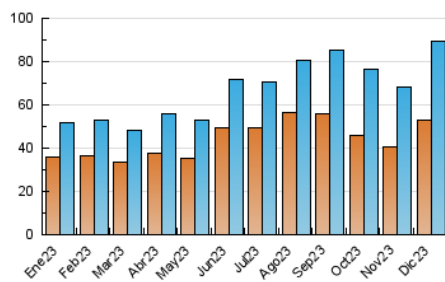

#### 3. Por día del mes (Nacional)

Día	N. únicos	Visitas	Páginas	Día	N. únicos	Visitas	Páginas	Día	N. únicos	Visitas	Páginas
<b>1</b>	3.041	3.480	5.829	<b>11</b>	2.019	2.374	3.645	<b>21</b>	1.891	2.197	3.857
<b>2</b>	2.419	2.823	5.033	<b>12</b>	1.980	2.347	3.719	<b>22</b>	1.733	2.012	3.681
<b>3</b>	2.848	3.266	5.584	<b>13</b>	1.813	2.095	3.450	<b>23</b>	2.265	2.786	5.429
<b>4</b>	3.015	3.533	5.893	<b>14</b>	1.712	2.006	3.135	<b>24</b>	1.490	1.700	2.998
<b>5</b>	3.625	4.320	7.511	<b>15</b>	1.543	1.785	3.124	<b>25</b>	1.680	1.961	3.722
<b>6</b>	5.001	5.888	10.078	<b>16</b>	1.961	2.348	4.186	<b>26</b>	2.704	3.377	6.974
<b>7</b>	3.915	4.673	7.464	<b>17</b>	2.006	2.277	4.361	<b>27</b>	2.802	3.456	6.815
<b>8</b>	4.607	5.333	8.334	<b>18</b>	2.063	2.360	3.954	<b>28</b>	2.422	3.002	6.157
<b>9</b>	3.188	3.762	5.636	<b>19</b>	1.980	2.362	3.972	<b>29</b>	2.269	2.822	5.552
<b>10</b>	2.435	2.799	4.003	<b>20</b>	1.917	2.213	3.742	<b>30</b>	2.119	2.703	5.371
								<b>31</b>	1.173	1.377	2.417

##### 4.1 Por día de la semana (promedio)

N. únicos / Visitas (x 100)

Páginas (x 100)

##### 4.2 Por franja horaria (promedio)

Visitas\_ (x 1000)

Páginas (x 1000)

##### 4.3 Por meses

N. únicos / Visitas (x 1000)

Páginas (x 1000)