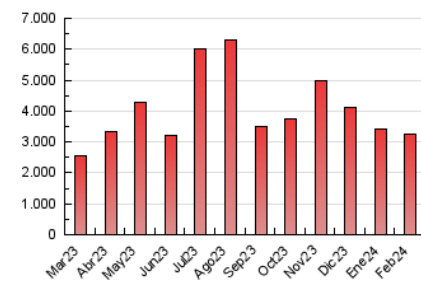

Páginas (x 1000)