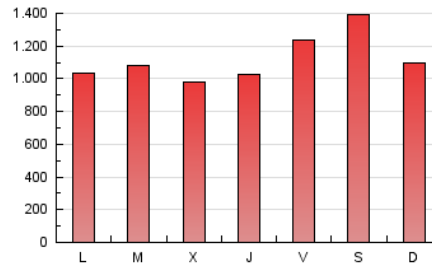

1. Cifras totales y promedios (Nacional)

MES - AÑO	NAVEGADORES UNICOS	VISITAS	PAGINAS
Febrero - 2024	993.246	2.166.404	3.241.623
PROMEDIO DIARIO	66.523	74.704	111.780
PROMEDIO LUNES-VIERNES	63.143	71.264	107.027
PROMEDIO SABADO-DOMINGO	75.396	83.732	124.256
PAGINAS / VISITAS	1,50		
DURACION MEDIA VISITAS	0:02:22		
TIEMPO INTERACCIÓN MEDIO	0:02:45		

2. Secciones (Nacional)

	PAGINAS	%
HOME	122.757	3.79 %
RESTO	3.118.866	96.21 %

3. Por día del mes (Nacional)

Día	N. únicos	Visitas	Páginas	Día	N. únicos	Visitas	Páginas	Día	N. únicos	Visitas	Páginas
1	91.752	103.881	152.310	11	71.619	79.571	123.616	21	40.728	46.361	71.940
2	106.242	121.266	176.944	12	76.149	86.411	129.606	22	51.323	56.733	90.625
3	151.521	169.856	241.366	13	63.904	70.484	107.536	23	55.161	60.987	94.935
4	85.348	91.653	131.921	14	54.911	61.224	93.277	24	67.451	74.296	115.956
5	61.527	68.410	99.446	15	44.629	49.886	77.073	25	50.070	55.594	84.423
6	79.611	92.338	133.379	16	61.867	71.898	109.033	26	39.313	44.106	65.074
7	62.633	71.454	103.508	17	59.633	69.662	101.318	27	60.249	66.471	99.208
8	64.629	72.648	104.472	18	59.044	64.920	98.073	28	69.252	77.022	122.099
9	69.772	79.580	112.793	19	68.099	77.077	120.321	29	50.462	56.272	90.457
10	58.483	64.305	97.377	20	53.784	62.038	93.537				

4. Gráficas (Nacional)

4.1 Por día de la semana (promedio)

N. únicos / Visitas (x 100)

Páginas (x 100)

4.2 Por franja horaria (promedio)

Visitas_ (x 1000)

Páginas (x 1000)

4.3 Por meses