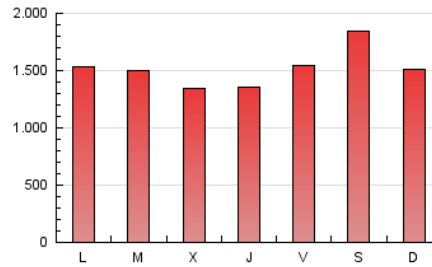

1. Cifras totales y promedios (Nacional e Internacional)

MES - AÑO	NAVEGADORES UNICOS	VISITAS	PAGINAS
Febrero - 2024	1.552.874	2.984.473	4.394.427
PROMEDIO DIARIO	93.016	102.913	151.532
PROMEDIO LUNES-VIERNES	88.347	98.217	145.227
PROMEDIO SABADO-DOMINGO	105.272	115.240	168.084
PAGINAS / VISITAS	1,47		
DURACION MEDIA VISITAS	0:02:16		
TIEMPO INTERACCIÓN MEDIO	0:02:23		

2. Secciones (Nacional e Internacional)

	PAGINAS	%
HOME	135.181	3.08 %
RESTO	4.259.246	96.92 %

3. Por día del mes (Nacional e Internacional)

Día	N. únicos	Visitas	Páginas	Día	N. únicos	Visitas	Páginas	Día	N. únicos	Visitas	Páginas
1	117.212	129.848	188.506	11	91.651	100.259	153.821	21	63.853	71.437	107.541
2	137.946	153.330	224.535	12	108.961	122.804	180.355	22	67.079	75.431	115.511
3	229.109	246.635	349.161	13	89.798	98.943	147.282	23	68.325	75.008	114.922
4	140.143	150.576	213.508	14	75.136	82.749	125.850	24	87.025	94.774	145.314
5	91.700	100.548	143.669	15	61.619	68.208	102.575	25	63.735	70.305	104.729
6	108.207	123.079	174.739	16	79.985	90.722	135.655	26	56.613	62.721	89.571
7	88.512	98.104	141.356	17	72.933	83.976	122.043	27	82.723	89.673	132.224
8	83.958	92.465	134.392	18	81.954	90.541	132.826	28	96.192	107.495	163.452
9	90.961	103.625	144.175	19	119.288	129.274	201.437	29	79.291	87.321	136.219
10	75.626	84.854	123.268	20	87.922	99.768	145.791				

4. Gráficas (Nacional e Internacional)

4.1 Por día de la semana (promedio)

N. únicos / Visitas (x 100)

Páginas (x 100)

4.2 Por franja horaria (promedio)

Visitas_ (x 1000)

Páginas (x 1000)

4.3 Por meses