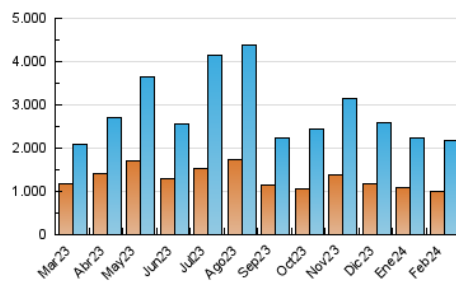

4.3 Por meses

N. únicos / Visitas (x 1000)