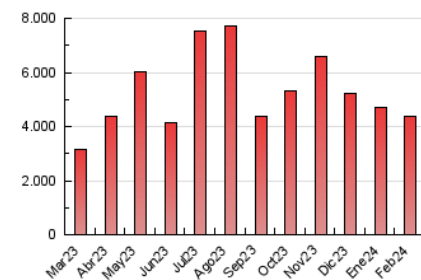

Páginas (x 1000)