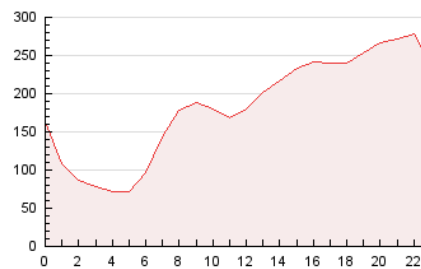

2. Secciones (Nacional e Internacional)

	PAGINAS	%
HOME	135.181	3.08 %
RESTO	4.259.246	96.92 %

3. Por día del mes (Nacional e Internacional)

Día	N. únicos	Visitas	Páginas	Día	N. únicos	Visitas	Páginas	Día	N. únicos	Visitas	Páginas
1	117.212	129.848	188.506	11	91.651	100.259	153.821	21	63.853	71.437	107.541
2	137.946	153.330	224.535	12	108.961	122.804	180.355	22	67.079	75.431	115.511
3	229.109	246.635	349.161	13	89.798	98.943	147.282	23	68.325	75.008	114.922
4	140.143	150.576	213.508	14	75.136	82.749	125.850	24	87.025	94.774	145.314
5	91.700	100.548	143.669	15	61.619	68.208	102.575	25	63.735	70.305	104.729
6	108.207	123.079	174.739	16	79.985	90.722	135.655	26	56.613	62.721	89.571
7	88.512	98.104	141.356	17	72.933	83.976	122.043	27	82.723	89.673	132.224
8	83.958	92.465	134.392	18	81.954	90.541	132.826	28	96.192	107.495	163.452
9	90.961	103.625	144.175	19	119.288	129.274	201.437	29	79.291	87.321	136.219
10	75.626	84.854	123.268	20	87.922	99.768	145.791				

4. Gráficas (Nacional e Internacional)

4.1 Por día de la semana (promedio)

N. únicos / Visitas (x 100)

Páginas (x 100)

4.2 Por franja horaria (promedio)

Visitas_ (x 1000)

Páginas (x 1000)

4.3 Por meses