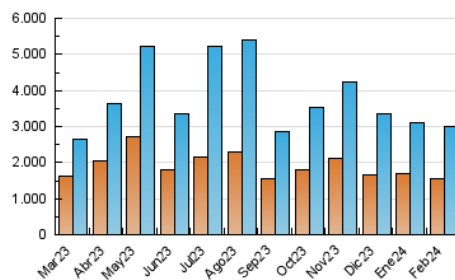

4.3 Por meses

N. únicos / Visitas (x 1000)