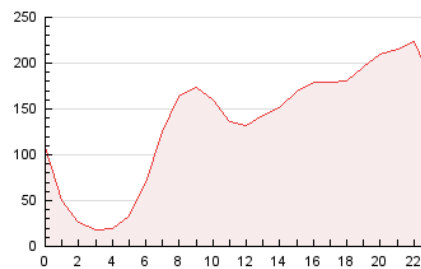

2. Secciones (Nacional)

	PAGINAS	%
HOME	122.757	3.79 %
RESTO	3.118.866	96.21 %

3. Por día del mes (Nacional)

Día	N. únicos	Visitas	Páginas	Día	N. únicos	Visitas	Páginas	Día	N. únicos	Visitas	Páginas
1	91.752	103.881	152.310	11	71.619	79.571	123.616	21	40.728	46.361	71.940
2	106.242	121.266	176.944	12	76.149	86.411	129.606	22	51.323	56.733	90.625
3	151.521	169.856	241.366	13	63.904	70.484	107.536	23	55.161	60.987	94.935
4	85.348	91.653	131.921	14	54.911	61.224	93.277	24	67.451	74.296	115.956
5	61.527	68.410	99.446	15	44.629	49.886	77.073	25	50.070	55.594	84.423
6	79.611	92.338	133.379	16	61.867	71.898	109.033	26	39.313	44.106	65.074
7	62.633	71.454	103.508	17	59.633	69.662	101.318	27	60.249	66.471	99.208
8	64.629	72.648	104.472	18	59.044	64.920	98.073	28	69.252	77.022	122.099
9	69.772	79.580	112.793	19	68.099	77.077	120.321	29	50.462	56.272	90.457
10	58.483	64.305	97.377	20	53.784	62.038	93.537				

4. Gráficas (Nacional)

4.1 Por día de la semana (promedio)

N. únicos / Visitas (x 100)

Páginas (x 100)

4.2 Por franja horaria (promedio)

Visitas_ (x 1000)

Páginas (x 1000)

4.3 Por meses