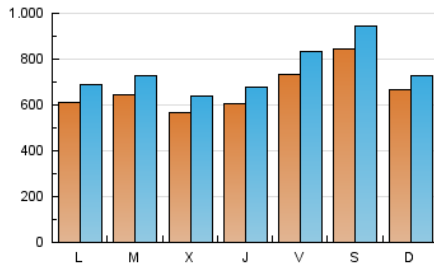

1. Cifras totales y promedios (Nacional)

MES - AÑO	NAVEGADORES UNICOS	VISITAS	PAGINAS
Febrero - 2024	993.246	2.166.404	3.241.623
PROMEDIO DIARIO	66.523	74.704	111.780
PROMEDIO LUNES-VIERNES	63.143	71.264	107.027
PROMEDIO SABADO-DOMINGO	75.396	83.732	124.256
PAGINAS / VISITAS	1,50		
DURACION MEDIA VISITAS	0:02:22		
TIEMPO INTERACCIÓN MEDIO	0:02:45		

2. Secciones (Nacional)

	PAGINAS	%
HOME	122.757	3.79 %
RESTO	3.118.866	96.21 %

3. Por día del mes (Nacional)

Día	N. únicos	Visitas	Páginas	Día	N. únicos	Visitas	Páginas	Día	N. únicos	Visitas	Páginas
1	91.752	103.881	152.310	11	71.619	79.571	123.616	21	40.728	46.361	71.940
2	106.242	121.266	176.944	12	76.149	86.411	129.606	22	51.323	56.733	90.625
3	151.521	169.856	241.366	13	63.904	70.484	107.536	23	55.161	60.987	94.935
4	85.348	91.653	131.921	14	54.911	61.224	93.277	24	67.451	74.296	115.956
5	61.527	68.410	99.446	15	44.629	49.886	77.073	25	50.070	55.594	84.423
6	79.611	92.338	133.379	16	61.867	71.898	109.033	26	39.313	44.106	65.074
7	62.633	71.454	103.508	17	59.633	69.662	101.318	27	60.249	66.471	99.208
8	64.629	72.648	104.472	18	59.044	64.920	98.073	28	69.252	77.022	122.099
9	69.772	79.580	112.793	19	68.099	77.077	120.321	29	50.462	56.272	90.457
10	58.483	64.305	97.377	20	53.784	62.038	93.537				

4. Gráficas (Nacional)

4.1 Por día de la semana (promedio)

N. únicos / Visitas (x 100)

Páginas (x 100)

4.2 Por franja horaria (promedio)

Visitas_ (x 1000)

Páginas (x 1000)

4.3 Por meses