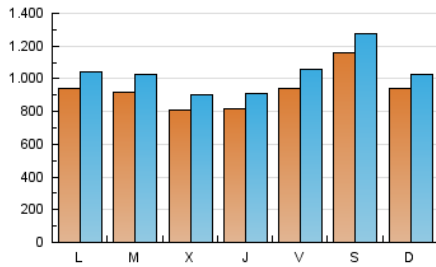

1. Cifras totales y promedios (Nacional e Internacional)

MES - AÑO	NAVEGADORES UNICOS	VISITAS	PAGINAS
Febrero - 2024	1.552.874	2.984.473	4.394.427
PROMEDIO DIARIO	93.016	102.913	151.532
PROMEDIO LUNES-VIERNES	88.347	98.217	145.227
PROMEDIO SABADO-DOMINGO	105.272	115.240	168.084
PAGINAS / VISITAS	1,47		
DURACION MEDIA VISITAS	0:02:16		
TIEMPO INTERACCIÓN MEDIO	0:02:23		

2. Secciones (Nacional e Internacional)

	PAGINAS	%
HOME	135.181	3.08 %
RESTO	4.259.246	96.92 %

3. Por día del mes (Nacional e Internacional)

Día	N. únicos	Visitas	Páginas	Día	N. únicos	Visitas	Páginas	Día	N. únicos	Visitas	Páginas
1	117.212	129.848	188.506	11	91.651	100.259	153.821	21	63.853	71.437	107.541
2	137.946	153.330	224.535	12	108.961	122.804	180.355	22	67.079	75.431	115.511
3	229.109	246.635	349.161	13	89.798	98.943	147.282	23	68.325	75.008	114.922
4	140.143	150.576	213.508	14	75.136	82.749	125.850	24	87.025	94.774	145.314
5	91.700	100.548	143.669	15	61.619	68.208	102.575	25	63.735	70.305	104.729
6	108.207	123.079	174.739	16	79.985	90.722	135.655	26	56.613	62.721	89.571
7	88.512	98.104	141.356	17	72.933	83.976	122.043	27	82.723	89.673	132.224
8	83.958	92.465	134.392	18	81.954	90.541	132.826	28	96.192	107.495	163.452
9	90.961	103.625	144.175	19	119.288	129.274	201.437	29	79.291	87.321	136.219
10	75.626	84.854	123.268	20	87.922	99.768	145.791				

4. Gráficas (Nacional e Internacional)

4.1 Por día de la semana (promedio)

N. únicos / Visitas (x 100)

Páginas (x 100)

4.2 Por franja horaria (promedio)

Visitas_ (x 1000)

Páginas (x 1000)

4.3 Por meses