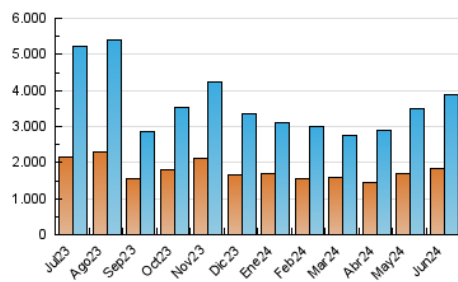

4.3 Por meses

N. únicos / Visitas (x 1000)