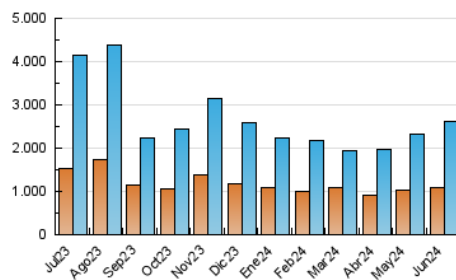

4.3 Por meses

N. únicos / Visitas (x 1000)