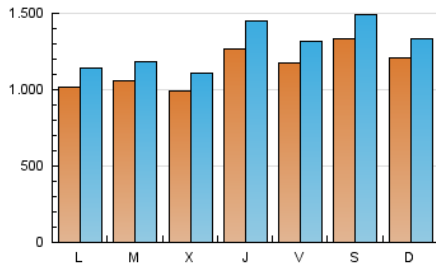

1. Cifras totales y promedios (Nacional e Internacional)

MES - AÑO	NAVEGADORES UNICOS	VISITAS	PAGINAS
Junio - 2024	1.838.524	3.894.445	5.395.790
PROMEDIO DIARIO	115.828	129.815	179.860
PROMEDIO LUNES-VIERNES	110.174	124.042	171.015
PROMEDIO SABADO-DOMINGO	127.137	141.360	197.549
PAGINAS / VISITAS	1,39		
DURACION MEDIA VISITAS	0:02:05		
TIEMPO INTERACCIÓN MEDIO	0:02:34		

2. Secciones (Nacional e Internacional)

	PAGINAS	%
HOME	120.159	2.23 %
RESTO	5.275.631	97.77 %

3. Por día del mes (Nacional e Internacional)

Día	N. únicos	Visitas	Páginas	Día	N. únicos	Visitas	Páginas	Día	N. únicos	Visitas	Páginas
1	175.651	197.149	277.579	11	95.157	107.214	147.761	21	96.939	108.563	150.624
2	138.301	149.065	216.542	12	97.217	107.090	147.053	22	88.935	98.589	133.979
3	110.843	123.207	166.155	13	138.409	155.084	216.579	23	121.658	140.894	194.511
4	95.421	106.438	144.005	14	138.886	153.364	210.996	24	131.024	145.914	205.751
5	93.260	107.952	144.096	15	127.628	143.118	193.754	25	126.491	139.867	192.409
6	133.237	156.146	215.505	16	104.004	113.858	161.301	26	104.631	116.817	165.633
7	107.621	123.134	167.010	17	97.154	110.153	148.990	27	142.646	162.727	229.220
8	80.176	91.741	123.138	18	105.628	118.691	164.730	28	125.815	141.635	195.183
9	72.453	82.252	111.577	19	101.005	112.938	157.855	29	195.621	216.408	303.835
10	68.769	78.331	106.896	20	93.321	105.582	143.852	30	166.944	180.524	259.271

4. Gráficas (Nacional e Internacional)

4.1 Por día de la semana (promedio)

N. únicos / Visitas (x 100)

Páginas (x 100)

4.2 Por franja horaria (promedio)

Visitas_ (x 1000)

Páginas (x 1000)

4.3 Por meses