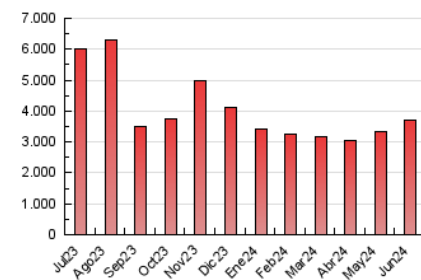

1. Cifras totales y promedios (Nacional)

MES - AÑO	NAVEGADORES UNICOS	VISITAS	PAGINAS
Junio - 2024	1.074.617	2.627.246	3.707.642
PROMEDIO DIARIO	76.923	87.575	123.588
PROMEDIO LUNES-VIERNES	72.834	83.639	117.601
PROMEDIO SABADO-DOMINGO	85.102	95.446	135.563
PAGINAS / VISITAS	1,41		
DURACION MEDIA VISITAS	0:02:03		
TIEMPO INTERACCIÓN MEDIO	0:02:56		

2. Secciones (Nacional)

	PAGINAS	%
HOME	108.357	2.92 %
RESTO	3.599.285	97.08 %

3. Por día del mes (Nacional)

Día	N. únicos	Visitas	Páginas	Día	N. únicos	Visitas	Páginas	Día	N. únicos	Visitas	Páginas
1	121.101	135.855	198.516	11	69.280	80.086	110.513	21	67.107	75.805	108.675
2	86.568	96.275	139.835	12	68.395	76.317	106.687	22	57.054	63.802	87.955
3	66.987	76.366	104.367	13	99.208	113.522	161.115	23	82.693	95.166	135.477
4	62.712	73.038	99.771	14	87.811	99.435	138.396	24	84.254	94.519	137.826
5	63.546	73.488	101.903	15	76.952	85.988	119.819	25	79.319	91.260	126.520
6	84.354	98.997	141.861	16	68.230	75.714	108.405	26	67.813	77.754	112.647
7	66.286	76.141	107.704	17	63.794	73.685	101.057	27	88.451	103.652	149.430
8	60.276	69.935	95.147	18	69.790	79.489	112.769	28	77.596	90.801	124.831
9	54.311	60.988	85.226	19	69.478	79.822	113.893	29	134.129	149.931	213.435
10	51.200	58.631	81.979	20	69.300	79.976	110.071	30	109.701	120.808	171.812

4. Gráficas (Nacional)

4.1 Por día de la semana (promedio)

N. únicos / Visitas (x 100)

Páginas (x 100)

4.2 Por franja horaria (promedio)

Visitas_ (x 1000)

Páginas (x 1000)

4.3 Por meses

N. únicos / Visitas (x 1000)

Páginas (x 1000)

5. Observaciones

Este Medio Electrónico de Comunicación ha sido medido por la herramienta Google Analytics de Google (GA4)

6. Definiciones básicas (Para más información ver Normas Técnicas para el Control de los Medios Electrónicos de Comunicación)