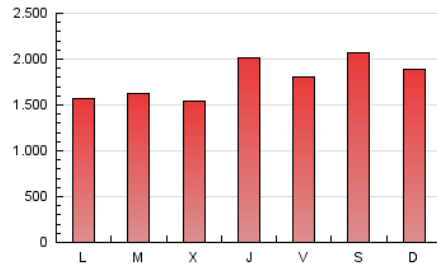

1. Cifras totales y promedios (Nacional e Internacional)

MES - AÑO	NAVEGADORES UNICOS	VISITAS	PAGINAS
Junio - 2024	1.838.524	3.894.445	5.395.790
PROMEDIO DIARIO	115.828	129.815	179.860
PROMEDIO LUNES-VIERNES	110.174	124.042	171.015
PROMEDIO SABADO-DOMINGO	127.137	141.360	197.549
PAGINAS / VISITAS	1,39		
DURACION MEDIA VISITAS	0:02:05		
TIEMPO INTERACCIÓN MEDIO	0:02:34		

2. Secciones (Nacional e Internacional)

	PAGINAS	%
HOME	120.159	2.23 %
RESTO	5.275.631	97.77 %

3. Por día del mes (Nacional e Internacional)

Día	N. únicos	Visitas	Páginas	Día	N. únicos	Visitas	Páginas	Día	N. únicos	Visitas	Páginas
1	175.651	197.149	277.579	11	95.157	107.214	147.761	21	96.939	108.563	150.624
2	138.301	149.065	216.542	12	97.217	107.090	147.053	22	88.935	98.589	133.979
3	110.843	123.207	166.155	13	138.409	155.084	216.579	23	121.658	140.894	194.511
4	95.421	106.438	144.005	14	138.886	153.364	210.996	24	131.024	145.914	205.751
5	93.260	107.952	144.096	15	127.628	143.118	193.754	25	126.491	139.867	192.409
6	133.237	156.146	215.505	16	104.004	113.858	161.301	26	104.631	116.817	165.633
7	107.621	123.134	167.010	17	97.154	110.153	148.990	27	142.646	162.727	229.220
8	80.176	91.741	123.138	18	105.628	118.691	164.730	28	125.815	141.635	195.183
9	72.453	82.252	111.577	19	101.005	112.938	157.855	29	195.621	216.408	303.835
10	68.769	78.331	106.896	20	93.321	105.582	143.852	30	166.944	180.524	259.271

4. Gráficas (Nacional e Internacional)

4.1 Por día de la semana (promedio)

N. únicos / Visitas (x 100)

Páginas (x 100)

4.2 Por franja horaria (promedio)

Visitas_ (x 1000)

Páginas (x 1000)

4.3 Por meses