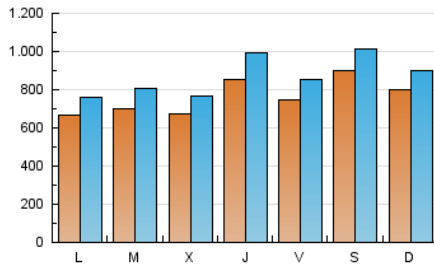

1. Cifras totales y promedios (Nacional)

MES - AÑO	NAVEGADORES UNICOS	VISITAS	PAGINAS
Junio - 2024	1.074.617	2.627.246	3.707.642
PROMEDIO DIARIO	76.923	87.575	123.588
PROMEDIO LUNES-VIERNES	72.834	83.639	117.601
PROMEDIO SABADO-DOMINGO	85.102	95.446	135.563
PAGINAS / VISITAS	1,41		
DURACION MEDIA VISITAS	0:02:03		
TIEMPO INTERACCIÓN MEDIO	0:02:56		

2. Secciones (Nacional)

	PAGINAS	%
HOME	108.357	2.92 %
RESTO	3.599.285	97.08 %

3. Por día del mes (Nacional)

Día	N. únicos	Visitas	Páginas	Día	N. únicos	Visitas	Páginas	Día	N. únicos	Visitas	Páginas
1	121.101	135.855	198.516	11	69.280	80.086	110.513	21	67.107	75.805	108.675
2	86.568	96.275	139.835	12	68.395	76.317	106.687	22	57.054	63.802	87.955
3	66.987	76.366	104.367	13	99.208	113.522	161.115	23	82.693	95.166	135.477
4	62.712	73.038	99.771	14	87.811	99.435	138.396	24	84.254	94.519	137.826
5	63.546	73.488	101.903	15	76.952	85.988	119.819	25	79.319	91.260	126.520
6	84.354	98.997	141.861	16	68.230	75.714	108.405	26	67.813	77.754	112.647
7	66.286	76.141	107.704	17	63.794	73.685	101.057	27	88.451	103.652	149.430
8	60.276	69.935	95.147	18	69.790	79.489	112.769	28	77.596	90.801	124.831
9	54.311	60.988	85.226	19	69.478	79.822	113.893	29	134.129	149.931	213.435
10	51.200	58.631	81.979	20	69.300	79.976	110.071	30	109.701	120.808	171.812

4. Gráficas (Nacional)

4.1 Por día de la semana (promedio)

N. únicos / Visitas (x 100)

Páginas (x 100)

4.2 Por franja horaria (promedio)

Visitas_ (x 1000)

Páginas (x 1000)

4.3 Por meses