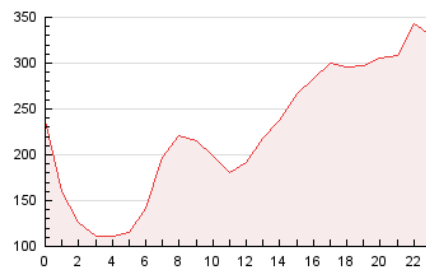

2. Secciones (Nacional e Internacional)

	PAGINAS	%
HOME	120.159	2.23 %
RESTO	5.275.631	97.77 %

3. Por día del mes (Nacional e Internacional)

Día	N. únicos	Visitas	Páginas	Día	N. únicos	Visitas	Páginas	Día	N. únicos	Visitas	Páginas
1	175.651	197.149	277.579	11	95.157	107.214	147.761	21	96.939	108.563	150.624
2	138.301	149.065	216.542	12	97.217	107.090	147.053	22	88.935	98.589	133.979
3	110.843	123.207	166.155	13	138.409	155.084	216.579	23	121.658	140.894	194.511
4	95.421	106.438	144.005	14	138.886	153.364	210.996	24	131.024	145.914	205.751
5	93.260	107.952	144.096	15	127.628	143.118	193.754	25	126.491	139.867	192.409
6	133.237	156.146	215.505	16	104.004	113.858	161.301	26	104.631	116.817	165.633
7	107.621	123.134	167.010	17	97.154	110.153	148.990	27	142.646	162.727	229.220
8	80.176	91.741	123.138	18	105.628	118.691	164.730	28	125.815	141.635	195.183
9	72.453	82.252	111.577	19	101.005	112.938	157.855	29	195.621	216.408	303.835
10	68.769	78.331	106.896	20	93.321	105.582	143.852	30	166.944	180.524	259.271

4. Gráficas (Nacional e Internacional)

4.1 Por día de la semana (promedio)

N. únicos / Visitas (x 100)

Páginas (x 100)

4.2 Por franja horaria (promedio)

Visitas_ (x 1000)

Páginas (x 1000)

4.3 Por meses