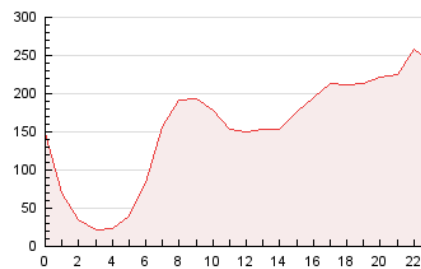

2. Secciones (Nacional)

	PAGINAS	%
HOME	108.357	2.92 %
RESTO	3.599.285	97.08 %

3. Por día del mes (Nacional)

Día	N. únicos	Visitas	Páginas	Día	N. únicos	Visitas	Páginas	Día	N. únicos	Visitas	Páginas
1	121.101	135.855	198.516	11	69.280	80.086	110.513	21	67.107	75.805	108.675
2	86.568	96.275	139.835	12	68.395	76.317	106.687	22	57.054	63.802	87.955
3	66.987	76.366	104.367	13	99.208	113.522	161.115	23	82.693	95.166	135.477
4	62.712	73.038	99.771	14	87.811	99.435	138.396	24	84.254	94.519	137.826
5	63.546	73.488	101.903	15	76.952	85.988	119.819	25	79.319	91.260	126.520
6	84.354	98.997	141.861	16	68.230	75.714	108.405	26	67.813	77.754	112.647
7	66.286	76.141	107.704	17	63.794	73.685	101.057	27	88.451	103.652	149.430
8	60.276	69.935	95.147	18	69.790	79.489	112.769	28	77.596	90.801	124.831
9	54.311	60.988	85.226	19	69.478	79.822	113.893	29	134.129	149.931	213.435
10	51.200	58.631	81.979	20	69.300	79.976	110.071	30	109.701	120.808	171.812

4. Gráficas (Nacional)

4.1 Por día de la semana (promedio)

N. únicos / Visitas (x 100)

Páginas (x 100)

4.2 Por franja horaria (promedio)

Visitas_ (x 1000)

Páginas (x 1000)

4.3 Por meses

N. únicos / Visitas (x 1000)

Páginas (x 1000)

5. Observaciones

Este Medio Electrónico de Comunicación ha sido medido por la herramienta Google Analytics de Google (GA4)

6. Definiciones básicas (Para más información ver Normas Técnicas para el Control de los Medios Electrónicos de Comunicación)