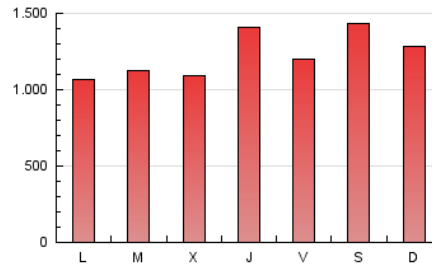

1. Cifras totales y promedios (Nacional)

MES - AÑO	NAVEGADORES UNICOS	VISITAS	PAGINAS
Junio - 2024	1.074.617	2.627.246	3.707.642
PROMEDIO DIARIO	76.923	87.575	123.588
PROMEDIO LUNES-VIERNES	72.834	83.639	117.601
PROMEDIO SABADO-DOMINGO	85.102	95.446	135.563
PAGINAS / VISITAS	1,41		
DURACION MEDIA VISITAS	0:02:03		
TIEMPO INTERACCIÓN MEDIO	0:02:56		

2. Secciones (Nacional)

	PAGINAS	%
HOME	108.357	2.92 %
RESTO	3.599.285	97.08 %

3. Por día del mes (Nacional)

Día	N. únicos	Visitas	Páginas	Día	N. únicos	Visitas	Páginas	Día	N. únicos	Visitas	Páginas
1	121.101	135.855	198.516	11	69.280	80.086	110.513	21	67.107	75.805	108.675
2	86.568	96.275	139.835	12	68.395	76.317	106.687	22	57.054	63.802	87.955
3	66.987	76.366	104.367	13	99.208	113.522	161.115	23	82.693	95.166	135.477
4	62.712	73.038	99.771	14	87.811	99.435	138.396	24	84.254	94.519	137.826
5	63.546	73.488	101.903	15	76.952	85.988	119.819	25	79.319	91.260	126.520
6	84.354	98.997	141.861	16	68.230	75.714	108.405	26	67.813	77.754	112.647
7	66.286	76.141	107.704	17	63.794	73.685	101.057	27	88.451	103.652	149.430
8	60.276	69.935	95.147	18	69.790	79.489	112.769	28	77.596	90.801	124.831
9	54.311	60.988	85.226	19	69.478	79.822	113.893	29	134.129	149.931	213.435
10	51.200	58.631	81.979	20	69.300	79.976	110.071	30	109.701	120.808	171.812

4. Gráficas (Nacional)

4.1 Por día de la semana (promedio)

N. únicos / Visitas (x 100)

Páginas (x 100)

4.2 Por franja horaria (promedio)

Visitas_ (x 1000)

Páginas (x 1000)

4.3 Por meses