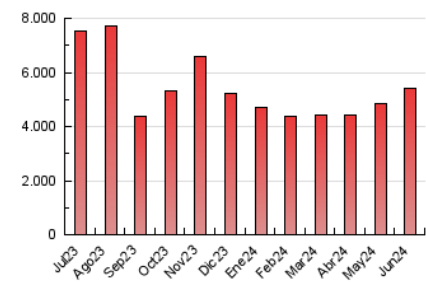

Páginas (x 1000)