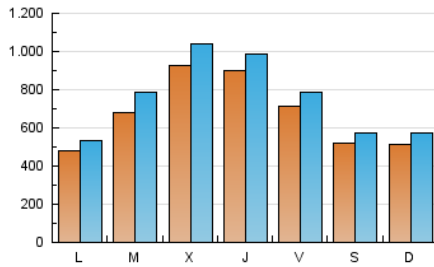

1. Cifras totales y promedios (Nacional)

MES - AÑO	NAVEGADORES UNICOS	VISITAS	PAGINAS
Septiembre - 2023	1.149.710	2.249.153	3.480.410
PROMEDIO DIARIO	67.265	74.972	116.014
PROMEDIO LUNES-VIERNES	73.921	82.450	128.039
PROMEDIO SABADO-DOMINGO	51.735	57.522	87.955
PAGINAS / VISITAS	1,55		
DURACION MEDIA VISITAS	0:02:03		
TIEMPO INTERACCIÓN MEDIO	0:02:21		

2. Secciones (Nacional)

	PAGINAS	%
HOME	127.523	3.66 %
RESTO	3.352.887	96.34 %

3. Por día del mes (Nacional)

Día	N. únicos	Visitas	Páginas	Día	N. únicos	Visitas	Páginas	Día	N. únicos	Visitas	Páginas
1	50.414	55.777	81.323	11	39.269	42.672	64.267	21	191.875	203.375	312.472
2	44.362	48.059	71.910	12	53.171	60.053	86.079	22	105.966	114.005	177.137
3	82.337	91.182	128.984	13	44.881	50.829	79.084	23	50.817	58.952	92.137
4	60.748	64.549	96.767	14	51.430	59.836	96.220	24	43.202	49.283	75.662
5	47.728	54.598	79.930	15	50.067	56.654	87.141	25	41.951	47.563	76.997
6	43.307	48.407	71.890	16	62.376	69.339	110.131	26	67.403	77.204	124.034
7	47.370	51.751	76.129	17	50.165	56.467	86.668	27	76.529	83.463	141.953
8	40.547	46.702	66.593	18	50.181	57.428	89.611	28	70.488	79.717	125.513
9	30.920	33.959	48.739	19	104.739	122.868	195.114	29	109.148	119.516	195.080
10	30.512	33.591	49.406	20	205.138	234.484	365.478	30	70.921	76.870	127.961

4. Gráficas (Nacional)

4.1 Por día de la semana (promedio)

N. únicos / Visitas (x 100)

Páginas (x 100)

4.2 Por franja horaria (promedio)

Visitas_ (x 1000)

Páginas (x 1000)

4.3 Por meses