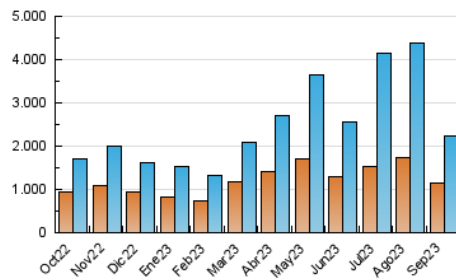

2. Secciones (Nacional)

	PAGINAS	%
HOME	127.523	3.66 %
RESTO	3.352.887	96.34 %

3. Por día del mes (Nacional)

Día	N. únicos	Visitas	Páginas	Día	N. únicos	Visitas	Páginas	Día	N. únicos	Visitas	Páginas
1	50.414	55.777	81.323	11	39.269	42.672	64.267	21	191.875	203.375	312.472
2	44.362	48.059	71.910	12	53.171	60.053	86.079	22	105.966	114.005	177.137
3	82.337	91.182	128.984	13	44.881	50.829	79.084	23	50.817	58.952	92.137
4	60.748	64.549	96.767	14	51.430	59.836	96.220	24	43.202	49.283	75.662
5	47.728	54.598	79.930	15	50.067	56.654	87.141	25	41.951	47.563	76.997
6	43.307	48.407	71.890	16	62.376	69.339	110.131	26	67.403	77.204	124.034
7	47.370	51.751	76.129	17	50.165	56.467	86.668	27	76.529	83.463	141.953
8	40.547	46.702	66.593	18	50.181	57.428	89.611	28	70.488	79.717	125.513
9	30.920	33.959	48.739	19	104.739	122.868	195.114	29	109.148	119.516	195.080
10	30.512	33.591	49.406	20	205.138	234.484	365.478	30	70.921	76.870	127.961

4. Gráficas (Nacional)

4.1 Por día de la semana (promedio)

N. únicos / Visitas (x 100)

Páginas (x 100)

4.2 Por franja horaria (promedio)

Visitas_ (x 1000)

Páginas (x 1000)

4.3 Por meses

N. únicos / Visitas (x 1000)

Páginas (x 1000)

5. Observaciones

Este Medio Electrónico de Comunicación ha sido medido por la herramienta Google Analytics de Google (GA4)

6. Definiciones básicas (Para más información ver Normas Técnicas para el Control de los Medios Electrónicos de Comunicación)

Visita:

Una secuencia ininterrumpida de páginas servidas a un usuario válido. Si dicho usuario no realiza peticiones de páginas en un periodo de tiempo (30 min) la siguiente petición constituirá el inicio de una nueva visita.