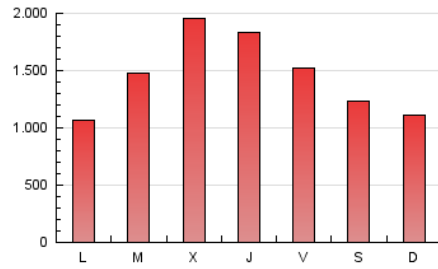

1. Cifras totales y promedios (Nacional e Internacional)

MES - AÑO	NAVEGADORES UNICOS	VISITAS	PAGINAS
Septiembre - 2023	1.541.819	2.859.296	4.356.121
PROMEDIO DIARIO	85.976	95.310	145.204
PROMEDIO LUNES-VIERNES	92.515	102.472	156.888
PROMEDIO SABADO-DOMINGO	70.721	78.599	117.942
PAGINAS / VISITAS	1,52		
DURACION MEDIA VISITAS	0:02:04		
TIEMPO INTERACCIÓN MEDIO	0:02:13		

2. Secciones (Nacional e Internacional)

	PAGINAS	%
HOME	140.986	3.24 %
RESTO	4.215.135	96.76 %

3. Por día del mes (Nacional e Internacional)

Día	N. únicos	Visitas	Páginas	Día	N. únicos	Visitas	Páginas	Día	N. únicos	Visitas	Páginas
1	66.646	74.045	105.260	11	48.807	52.600	78.342	21	210.777	222.490	340.076
2	59.998	65.306	94.692	12	69.892	78.564	110.411	22	120.409	129.448	199.594
3	101.302	110.958	157.112	13	65.402	72.541	110.188	23	67.740	79.286	120.455
4	80.235	84.774	126.284	14	75.057	86.269	133.080	24	61.904	69.956	107.540
5	62.546	69.486	102.104	15	72.427	80.334	120.821	25	58.405	65.407	103.227
6	56.479	62.540	90.586	16	81.799	91.155	139.029	26	84.922	94.909	152.727
7	60.484	65.385	94.390	17	70.224	79.413	117.320	27	102.892	110.789	184.346
8	54.119	61.254	86.199	18	68.737	78.160	118.102	28	93.480	104.598	164.627
9	40.640	44.560	62.705	19	123.405	143.073	224.045	29	143.032	155.051	251.219
10	39.020	43.041	62.061	20	224.655	260.186	399.015	30	113.859	123.718	200.564

4. Gráficas (Nacional e Internacional)

4.1 Por día de la semana (promedio)

N. únicos / Visitas (x 100)

Páginas (x 100)

4.2 Por franja horaria (promedio)

Visitas_ (x 1000)

Páginas (x 1000)

4.3 Por meses