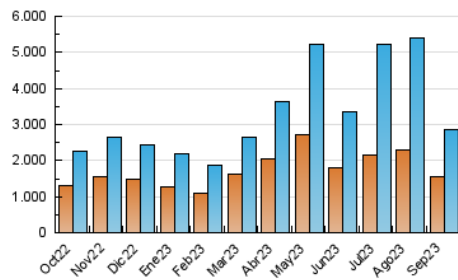

4.2 Por franja horaria (promedio)

Visitas_ (x 1000)

Páginas (x 1000)

4.3 Por meses

N. únicos / Visitas (x 1000)