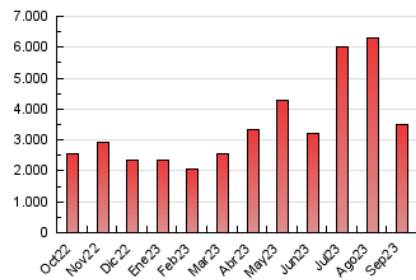

2. Secciones (Nacional)

	PAGINAS	%
HOME	127.523	3.66 %
RESTO	3.352.887	96.34 %

3. Por día del mes (Nacional)

Día	N. únicos	Visitas	Páginas	Día	N. únicos	Visitas	Páginas	Día	N. únicos	Visitas	Páginas
1	50.414	55.777	81.323	11	39.269	42.672	64.267	21	191.875	203.375	312.472
2	44.362	48.059	71.910	12	53.171	60.053	86.079	22	105.966	114.005	177.137
3	82.337	91.182	128.984	13	44.881	50.829	79.084	23	50.817	58.952	92.137
4	60.748	64.549	96.767	14	51.430	59.836	96.220	24	43.202	49.283	75.662
5	47.728	54.598	79.930	15	50.067	56.654	87.141	25	41.951	47.563	76.997
6	43.307	48.407	71.890	16	62.376	69.339	110.131	26	67.403	77.204	124.034
7	47.370	51.751	76.129	17	50.165	56.467	86.668	27	76.529	83.463	141.953
8	40.547	46.702	66.593	18	50.181	57.428	89.611	28	70.488	79.717	125.513
9	30.920	33.959	48.739	19	104.739	122.868	195.114	29	109.148	119.516	195.080
10	30.512	33.591	49.406	20	205.138	234.484	365.478	30	70.921	76.870	127.961

4. Gráficas (Nacional)

4.1 Por día de la semana (promedio)

N. únicos / Visitas (x 100)

Páginas (x 100)

4.2 Por franja horaria (promedio)

Visitas_ (x 1000)

Páginas (x 1000)

4.3 Por meses

N. únicos / Visitas (x 1000)

Páginas (x 1000)

5. Observaciones

Este Medio Electrónico de Comunicación ha sido medido por la herramienta Google Analytics de Google (GA4)

6. Definiciones básicas (Para más información ver Normas Técnicas para el Control de los Medios Electrónicos de Comunicación)

Visita:

Una secuencia ininterrumpida de páginas servidas a un usuario válido. Si dicho usuario no realiza peticiones de páginas en un periodo de tiempo (30 min) la siguiente petición constituirá el inicio de una nueva visita.