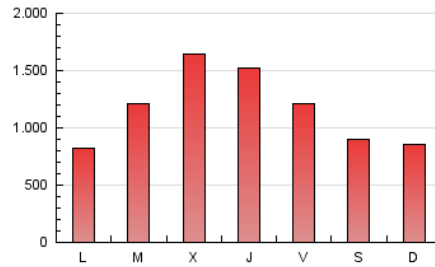

1. Cifras totales y promedios (Nacional)

MES - AÑO	NAVEGADORES UNICOS	VISITAS	PAGINAS
Septiembre - 2023	1.149.710	2.249.153	3.480.410
PROMEDIO DIARIO	67.265	74.972	116.014
PROMEDIO LUNES-VIERNES	73.921	82.450	128.039
PROMEDIO SABADO-DOMINGO	51.735	57.522	87.955
PAGINAS / VISITAS	1,55		
DURACION MEDIA VISITAS	0:02:03		
TIEMPO INTERACCIÓN MEDIO	0:02:21		

2. Secciones (Nacional)

	PAGINAS	%
HOME	127.523	3.66 %
RESTO	3.352.887	96.34 %

3. Por día del mes (Nacional)

Día	N. únicos	Visitas	Páginas	Día	N. únicos	Visitas	Páginas	Día	N. únicos	Visitas	Páginas
1	50.414	55.777	81.323	11	39.269	42.672	64.267	21	191.875	203.375	312.472
2	44.362	48.059	71.910	12	53.171	60.053	86.079	22	105.966	114.005	177.137
3	82.337	91.182	128.984	13	44.881	50.829	79.084	23	50.817	58.952	92.137
4	60.748	64.549	96.767	14	51.430	59.836	96.220	24	43.202	49.283	75.662
5	47.728	54.598	79.930	15	50.067	56.654	87.141	25	41.951	47.563	76.997
6	43.307	48.407	71.890	16	62.376	69.339	110.131	26	67.403	77.204	124.034
7	47.370	51.751	76.129	17	50.165	56.467	86.668	27	76.529	83.463	141.953
8	40.547	46.702	66.593	18	50.181	57.428	89.611	28	70.488	79.717	125.513
9	30.920	33.959	48.739	19	104.739	122.868	195.114	29	109.148	119.516	195.080
10	30.512	33.591	49.406	20	205.138	234.484	365.478	30	70.921	76.870	127.961

4. Gráficas (Nacional)

4.1 Por día de la semana (promedio)

N. únicos / Visitas (x 100)

Páginas (x 100)

4.2 Por franja horaria (promedio)

Visitas_ (x 1000)

Páginas (x 1000)

4.3 Por meses