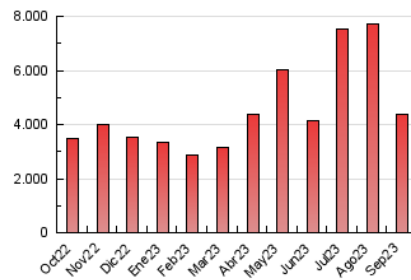

Páginas (x 1000)