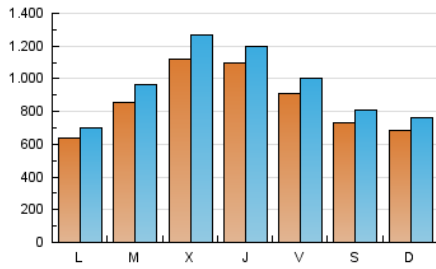

1. Cifras totales y promedios (Nacional e Internacional)

MES - AÑO	NAVEGADORES UNICOS	VISITAS	PAGINAS
Septiembre - 2023	1.541.819	2.859.296	4.356.121
PROMEDIO DIARIO	85.976	95.310	145.204
PROMEDIO LUNES-VIERNES	92.515	102.472	156.888
PROMEDIO SABADO-DOMINGO	70.721	78.599	117.942
PAGINAS / VISITAS	1,52		
DURACION MEDIA VISITAS	0:02:04		
TIEMPO INTERACCIÓN MEDIO	0:02:13		

2. Secciones (Nacional e Internacional)

	PAGINAS	%
HOME	140.986	3.24 %
RESTO	4.215.135	96.76 %

3. Por día del mes (Nacional e Internacional)

Día	N. únicos	Visitas	Páginas	Día	N. únicos	Visitas	Páginas	Día	N. únicos	Visitas	Páginas
1	66.646	74.045	105.260	11	48.807	52.600	78.342	21	210.777	222.490	340.076
2	59.998	65.306	94.692	12	69.892	78.564	110.411	22	120.409	129.448	199.594
3	101.302	110.958	157.112	13	65.402	72.541	110.188	23	67.740	79.286	120.455
4	80.235	84.774	126.284	14	75.057	86.269	133.080	24	61.904	69.956	107.540
5	62.546	69.486	102.104	15	72.427	80.334	120.821	25	58.405	65.407	103.227
6	56.479	62.540	90.586	16	81.799	91.155	139.029	26	84.922	94.909	152.727
7	60.484	65.385	94.390	17	70.224	79.413	117.320	27	102.892	110.789	184.346
8	54.119	61.254	86.199	18	68.737	78.160	118.102	28	93.480	104.598	164.627
9	40.640	44.560	62.705	19	123.405	143.073	224.045	29	143.032	155.051	251.219
10	39.020	43.041	62.061	20	224.655	260.186	399.015	30	113.859	123.718	200.564

4. Gráficas (Nacional e Internacional)

4.1 Por día de la semana (promedio)

N. únicos / Visitas (x 100)

Páginas (x 100)

4.2 Por franja horaria (promedio)

Visitas_ (x 1000)

Páginas (x 1000)

4.3 Por meses