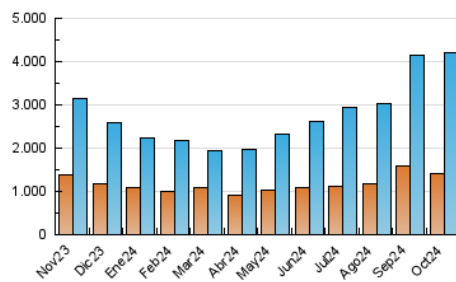

4.3 Por meses

N. únicos / Visitas (x 1000)