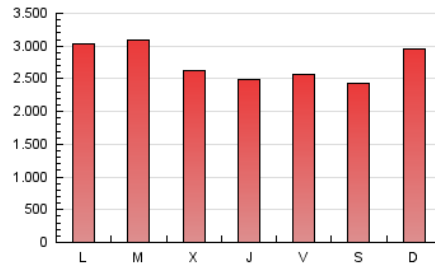

2. Secciones (Nacional e Internacional)

	PAGINAS	%
HOME	136.879	1.61 %
RESTO	8.367.112	98.39 %

3. Por día del mes (Nacional e Internacional)

Día	N. únicos	Visitas	Páginas	Día	N. únicos	Visitas	Páginas	Día	N. únicos	Visitas	Páginas
1	90.774	101.396	138.239	11	140.803	161.190	219.264	21	247.994	291.821	399.965
2	81.548	92.133	127.342	12	170.658	199.048	279.449	22	243.646	280.393	393.092
3	120.065	134.411	188.387	13	165.120	192.484	275.828	23	214.761	236.832	342.700
4	155.538	177.888	250.759	14	178.414	209.230	288.518	24	220.558	255.589	361.431
5	165.366	188.011	261.922	15	274.423	321.603	434.750	25	215.766	244.274	342.649
6	224.349	251.320	358.330	16	205.705	239.900	326.666	26	149.329	164.904	232.301
7	144.488	169.226	224.951	17	161.260	187.257	249.777	27	153.209	175.094	246.151
8	146.339	173.943	233.778	18	142.703	159.259	216.677	28	185.676	213.908	299.823
9	178.894	202.011	279.469	19	130.851	148.602	197.183	29	220.513	253.594	349.246
10	144.768	158.825	221.500	20	189.660	213.886	301.580	30	150.721	178.088	236.155
								31	144.186	161.346	226.109

4. Gráficas (Nacional e Internacional)

4.1 Por día de la semana (promedio)

N. únicos / Visitas (x 100)

Páginas (x 100)

4.2 Por franja horaria (promedio)

Visitas_ (x 1000)

Páginas (x 1000)

4.3 Por meses