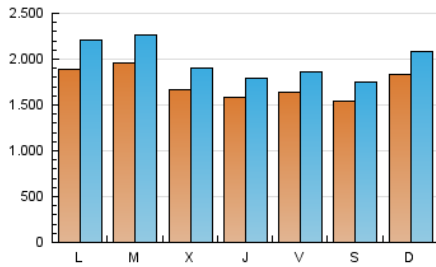

2. Secciones (Nacional e Internacional)

	PAGINAS	%
HOME	136.879	1.61 %
RESTO	8.367.112	98.39 %

3. Por día del mes (Nacional e Internacional)

Día	N. únicos	Visitas	Páginas	Día	N. únicos	Visitas	Páginas	Día	N. únicos	Visitas	Páginas
1	90.774	101.396	138.239	11	140.803	161.190	219.264	21	247.994	291.821	399.965
2	81.548	92.133	127.342	12	170.658	199.048	279.449	22	243.646	280.393	393.092
3	120.065	134.411	188.387	13	165.120	192.484	275.828	23	214.761	236.832	342.700
4	155.538	177.888	250.759	14	178.414	209.230	288.518	24	220.558	255.589	361.431
5	165.366	188.011	261.922	15	274.423	321.603	434.750	25	215.766	244.274	342.649
6	224.349	251.320	358.330	16	205.705	239.900	326.666	26	149.329	164.904	232.301
7	144.488	169.226	224.951	17	161.260	187.257	249.777	27	153.209	175.094	246.151
8	146.339	173.943	233.778	18	142.703	159.259	216.677	28	185.676	213.908	299.823
9	178.894	202.011	279.469	19	130.851	148.602	197.183	29	220.513	253.594	349.246
10	144.768	158.825	221.500	20	189.660	213.886	301.580	30	150.721	178.088	236.155
								31	144.186	161.346	226.109

4. Gráficas (Nacional e Internacional)

4.1 Por día de la semana (promedio)

N. únicos / Visitas (x 100)

Páginas (x 100)

4.2 Por franja horaria (promedio)

Visitas_ (x 1000)

Páginas (x 1000)

4.3 Por meses