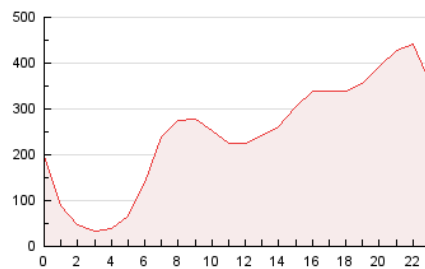

2. Secciones (Nacional)

	PAGINAS	%
HOME	122.941	2.08 %
RESTO	5.782.906	97.92 %

3. Por día del mes (Nacional)

Día	N. únicos	Visitas	Páginas	Día	N. únicos	Visitas	Páginas	Día	N. únicos	Visitas	Páginas
1	66.325	75.058	104.748	11	97.135	113.551	155.028	21	158.603	188.515	273.413
2	57.570	66.803	93.032	12	117.534	139.918	196.132	22	151.302	187.013	262.763
3	85.970	100.494	139.702	13	107.989	128.180	185.144	23	135.314	158.390	228.148
4	104.141	122.908	177.066	14	121.174	145.249	205.535	24	148.391	179.510	259.873
5	96.145	114.723	161.400	15	179.908	215.927	295.598	25	135.170	161.331	227.797
6	158.388	187.994	262.866	16	134.679	161.265	225.032	26	87.523	100.628	143.249
7	102.630	116.885	165.434	17	102.776	117.561	166.433	27	101.462	121.775	172.122
8	107.267	127.433	177.163	18	85.391	95.089	135.303	28	124.382	148.642	209.861
9	139.599	158.386	221.760	19	73.231	83.104	114.373	29	154.910	183.280	254.613
10	103.315	115.931	160.470	20	120.355	141.680	199.813	30	104.796	124.007	170.937
								31	98.223	115.436	161.039

4. Gráficas (Nacional)

4.1 Por día de la semana (promedio)

N. únicos / Visitas (x 100)

Páginas (x 100)

4.2 Por franja horaria (promedio)

Visitas_ (x 1000)

Páginas (x 1000)

4.3 Por meses