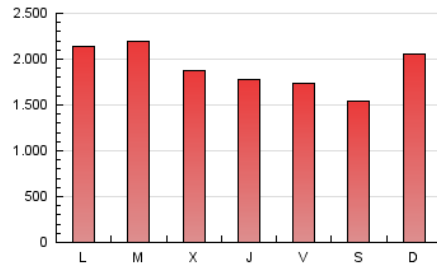

1. Cifras totales y promedios (Nacional)

MES - AÑO	NAVEGADORES UNICOS	VISITAS	PAGINAS
Octubre - 2024	1.403.578	4.196.666	5.905.847
PROMEDIO DIARIO	114.890	135.376	190.511
PROMEDIO LUNES-VIERNES	117.347	138.203	194.380
PROMEDIO SABADO-DOMINGO	107.828	127.250	179.387
PAGINAS / VISITAS	1,41		
DURACION MEDIA VISITAS	0:01:55		
TIEMPO INTERACCIÓN MEDIO	0:03:01		

2. Secciones (Nacional)

	PAGINAS	%
HOME	122.941	2.08 %
RESTO	5.782.906	97.92 %

3. Por día del mes (Nacional)

Día	N. únicos	Visitas	Páginas	Día	N. únicos	Visitas	Páginas	Día	N. únicos	Visitas	Páginas
1	66.325	75.058	104.748	11	97.135	113.551	155.028	21	158.603	188.515	273.413
2	57.570	66.803	93.032	12	117.534	139.918	196.132	22	151.302	187.013	262.763
3	85.970	100.494	139.702	13	107.989	128.180	185.144	23	135.314	158.390	228.148
4	104.141	122.908	177.066	14	121.174	145.249	205.535	24	148.391	179.510	259.873
5	96.145	114.723	161.400	15	179.908	215.927	295.598	25	135.170	161.331	227.797
6	158.388	187.994	262.866	16	134.679	161.265	225.032	26	87.523	100.628	143.249
7	102.630	116.885	165.434	17	102.776	117.561	166.433	27	101.462	121.775	172.122
8	107.267	127.433	177.163	18	85.391	95.089	135.303	28	124.382	148.642	209.861
9	139.599	158.386	221.760	19	73.231	83.104	114.373	29	154.910	183.280	254.613
10	103.315	115.931	160.470	20	120.355	141.680	199.813	30	104.796	124.007	170.937
								31	98.223	115.436	161.039

4. Gráficas (Nacional)

4.1 Por día de la semana (promedio)

N. únicos / Visitas (x 100)

Páginas (x 100)

4.2 Por franja horaria (promedio)

Visitas_ (x 1000)

Páginas (x 1000)

4.3 Por meses