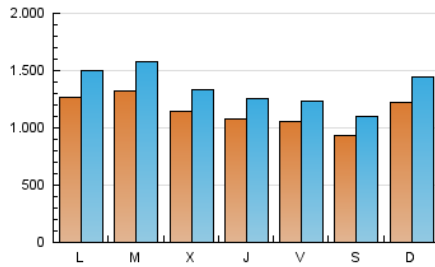

1. Cifras totales y promedios (Nacional)

MES - AÑO	NAVEGADORES UNICOS	VISITAS	PAGINAS
Octubre - 2024	1.403.578	4.196.666	5.905.847
PROMEDIO DIARIO	114.890	135.376	190.511
PROMEDIO LUNES-VIERNES	117.347	138.203	194.380
PROMEDIO SABADO-DOMINGO	107.828	127.250	179.387
PAGINAS / VISITAS	1,41		
DURACION MEDIA VISITAS	0:01:55		
TIEMPO INTERACCIÓN MEDIO	0:03:01		

2. Secciones (Nacional)

	PAGINAS	%
HOME	122.941	2.08 %
RESTO	5.782.906	97.92 %

3. Por día del mes (Nacional)

Día	N. únicos	Visitas	Páginas	Día	N. únicos	Visitas	Páginas	Día	N. únicos	Visitas	Páginas
1	66.325	75.058	104.748	11	97.135	113.551	155.028	21	158.603	188.515	273.413
2	57.570	66.803	93.032	12	117.534	139.918	196.132	22	151.302	187.013	262.763
3	85.970	100.494	139.702	13	107.989	128.180	185.144	23	135.314	158.390	228.148
4	104.141	122.908	177.066	14	121.174	145.249	205.535	24	148.391	179.510	259.873
5	96.145	114.723	161.400	15	179.908	215.927	295.598	25	135.170	161.331	227.797
6	158.388	187.994	262.866	16	134.679	161.265	225.032	26	87.523	100.628	143.249
7	102.630	116.885	165.434	17	102.776	117.561	166.433	27	101.462	121.775	172.122
8	107.267	127.433	177.163	18	85.391	95.089	135.303	28	124.382	148.642	209.861
9	139.599	158.386	221.760	19	73.231	83.104	114.373	29	154.910	183.280	254.613
10	103.315	115.931	160.470	20	120.355	141.680	199.813	30	104.796	124.007	170.937
								31	98.223	115.436	161.039

4. Gráficas (Nacional)

4.1 Por día de la semana (promedio)

N. únicos / Visitas (x 100)

Páginas (x 100)

4.2 Por franja horaria (promedio)

Visitas_ (x 1000)

Páginas (x 1000)

4.3 Por meses