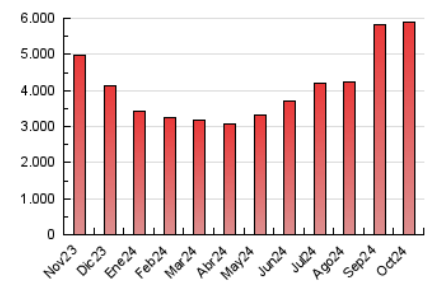

Páginas (x 1000)