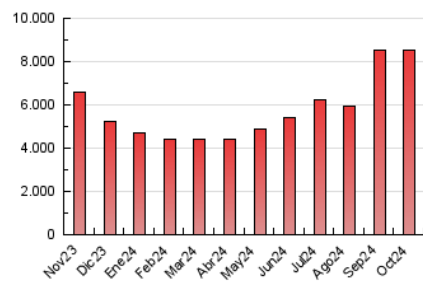

Páginas (x 1000)