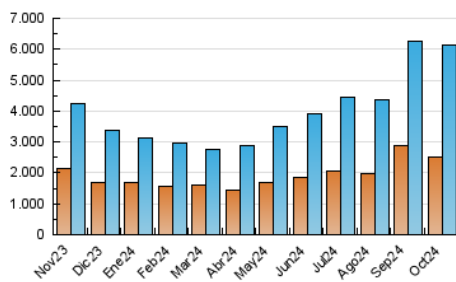

4.3 Por meses

N. únicos / Visitas (x 1000)