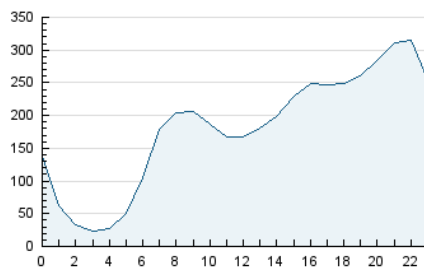

2. Secciones (Nacional)

	PAGINAS	%
HOME	122.941	2.08 %
RESTO	5.782.906	97.92 %

3. Por día del mes (Nacional)

Día	N. únicos	Visitas	Páginas	Día	N. únicos	Visitas	Páginas	Día	N. únicos	Visitas	Páginas
1	66.325	75.058	104.748	11	97.135	113.551	155.028	21	158.603	188.515	273.413
2	57.570	66.803	93.032	12	117.534	139.918	196.132	22	151.302	187.013	262.763
3	85.970	100.494	139.702	13	107.989	128.180	185.144	23	135.314	158.390	228.148
4	104.141	122.908	177.066	14	121.174	145.249	205.535	24	148.391	179.510	259.873
5	96.145	114.723	161.400	15	179.908	215.927	295.598	25	135.170	161.331	227.797
6	158.388	187.994	262.866	16	134.679	161.265	225.032	26	87.523	100.628	143.249
7	102.630	116.885	165.434	17	102.776	117.561	166.433	27	101.462	121.775	172.122
8	107.267	127.433	177.163	18	85.391	95.089	135.303	28	124.382	148.642	209.861
9	139.599	158.386	221.760	19	73.231	83.104	114.373	29	154.910	183.280	254.613
10	103.315	115.931	160.470	20	120.355	141.680	199.813	30	104.796	124.007	170.937
								31	98.223	115.436	161.039

4. Gráficas (Nacional)

4.1 Por día de la semana (promedio)

N. únicos / Visitas (x 100)

Páginas (x 100)

4.2 Por franja horaria (promedio)

Visitas_ (x 1000)

Páginas (x 1000)

4.3 Por meses

N. únicos / Visitas (x 1000)

Páginas (x 1000)

5. Observaciones

Este Medio Electrónico de Comunicación ha sido medido por la herramienta Google Analytics de Google (GA4).

6. Definiciones básicas (Para más información ver Normas Técnicas para el Control de los Medios Electrónicos de Comunicación)