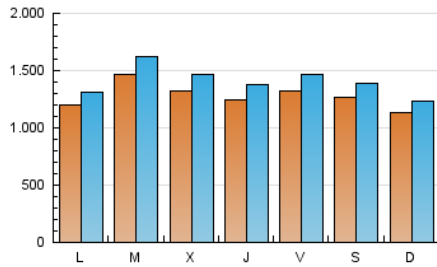

1. Cifras totales y promedios (Nacional e Internacional)

MES - AÑO	NAVEGADORES UNICOS	VISITAS	PAGINAS
Noviembre - 2023	2.129.619	4.233.247	6.575.707
PROMEDIO DIARIO	128.084	141.108	219.190
PROMEDIO LUNES-VIERNES	130.948	144.799	222.652
PROMEDIO SABADO-DOMINGO	120.208	130.958	209.670
PAGINAS / VISITAS	1,55		
DURACION MEDIA VISITAS	0:02:09		
TIEMPO INTERACCIÓN MEDIO	0:02:30		

2. Secciones (Nacional e Internacional)

	PAGINAS	%
HOME	131.335	2.00 %
RESTO	6.444.372	98.00 %

3. Por día del mes (Nacional e Internacional)

Día	N. únicos	Visitas	Páginas	Día	N. únicos	Visitas	Páginas	Día	N. únicos	Visitas	Páginas
1	123.174	138.617	198.349	11	187.548	205.858	329.580	21	270.533	300.560	488.325
2	94.468	103.643	153.295	12	140.233	150.058	243.012	22	174.153	190.903	299.886
3	126.113	140.199	194.686	13	144.854	161.145	247.752	23	183.793	201.903	311.899
4	112.772	121.568	181.361	14	120.127	135.133	209.080	24	142.690	158.219	244.432
5	99.894	111.046	171.731	15	182.513	200.612	295.522	25	101.797	111.785	180.269
6	86.164	95.747	145.713	16	151.657	163.499	246.186	26	98.547	106.052	182.099
7	78.824	86.428	135.660	17	129.982	142.404	212.434	27	99.152	107.138	170.223
8	82.500	95.869	144.796	18	104.711	117.165	181.514	28	118.674	127.078	198.131
9	111.118	126.982	190.714	19	116.158	124.134	207.790	29	99.080	108.349	171.924
10	129.769	148.015	230.168	20	147.654	160.871	261.827	30	83.866	92.267	147.349

4. Gráficas (Nacional e Internacional)

4.1 Por día de la semana (promedio)

N. únicos / Visitas (x 100)

Páginas (x 100)

4.2 Por franja horaria (promedio)

Visitas_ (x 1000)

Páginas (x 1000)

4.3 Por meses