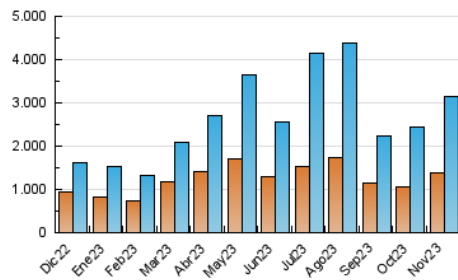

2. Secciones (Nacional)

	PAGINAS	%
HOME	118.994	2.39 %
RESTO	4.860.864	97.61 %

3. Por día del mes (Nacional)

Día	N. únicos	Visitas	Páginas	Día	N. únicos	Visitas	Páginas	Día	N. únicos	Visitas	Páginas
1	81.992	91.210	137.915	11	153.139	169.695	274.665	21	201.004	227.156	375.501
2	67.917	77.146	112.442	12	108.323	117.346	190.003	22	122.646	135.469	221.018
3	102.506	114.605	160.383	13	105.941	118.348	186.481	23	118.507	131.223	212.892
4	89.688	97.076	146.151	14	81.899	91.577	147.537	24	90.344	100.405	162.505
5	72.153	80.124	128.675	15	126.126	141.013	212.862	25	71.664	80.836	133.041
6	59.359	67.846	104.034	16	102.234	110.450	173.462	26	76.894	85.496	146.590
7	61.602	69.317	109.493	17	86.393	96.840	150.311	27	73.453	80.972	132.023
8	68.099	79.843	122.219	18	75.231	87.402	137.483	28	86.301	92.986	149.066
9	84.434	99.059	151.078	19	90.896	100.573	168.953	29	69.406	77.102	125.399
10	99.678	115.458	180.721	20	114.106	126.632	211.825	30	62.732	72.690	115.130

4. Gráficas (Nacional)

4.1 Por día de la semana (promedio)

N. únicos / Visitas (x 100)

Páginas (x 100)

4.2 Por franja horaria (promedio)

Visitas_ (x 1000)

Páginas (x 1000)

4.3 Por meses

N. únicos / Visitas (x 1000)

Páginas (x 1000)

5. Observaciones

Este Medio Electrónico de Comunicación ha sido medido por la herramienta Google Analytics de Google (GA4)

6. Definiciones básicas (Para más información ver Normas Técnicas para el Control de los Medios Electrónicos de Comunicación)

Visita:

Una secuencia ininterrumpida de páginas servidas a un usuario válido. Si dicho usuario no realiza peticiones de páginas en un periodo de tiempo (30 min) la siguiente petición constituirá el inicio de una nueva visita.