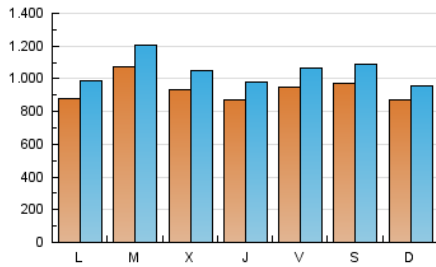

1. Cifras totales y promedios (Nacional)

MES - AÑO	NAVEGADORES UNICOS	VISITAS	PAGINAS
Noviembre - 2023	1.397.056	3.135.895	4.979.858
PROMEDIO DIARIO	93.489	104.530	165.995
PROMEDIO LUNES-VIERNES	93.940	105.334	166.104
PROMEDIO SABADO-DOMINGO	92.249	102.319	165.695
PAGINAS / VISITAS	1,59		
DURACION MEDIA VISITAS	0:02:13		
TIEMPO INTERACCIÓN MEDIO	0:02:55		

2. Secciones (Nacional)

	PAGINAS	%
HOME	118.994	2.39 %
RESTO	4.860.864	97.61 %

3. Por día del mes (Nacional)

Día	N. únicos	Visitas	Páginas	Día	N. únicos	Visitas	Páginas	Día	N. únicos	Visitas	Páginas
1	81.992	91.210	137.915	11	153.139	169.695	274.665	21	201.004	227.156	375.501
2	67.917	77.146	112.442	12	108.323	117.346	190.003	22	122.646	135.469	221.018
3	102.506	114.605	160.383	13	105.941	118.348	186.481	23	118.507	131.223	212.892
4	89.688	97.076	146.151	14	81.899	91.577	147.537	24	90.344	100.405	162.505
5	72.153	80.124	128.675	15	126.126	141.013	212.862	25	71.664	80.836	133.041
6	59.359	67.846	104.034	16	102.234	110.450	173.462	26	76.894	85.496	146.590
7	61.602	69.317	109.493	17	86.393	96.840	150.311	27	73.453	80.972	132.023
8	68.099	79.843	122.219	18	75.231	87.402	137.483	28	86.301	92.986	149.066
9	84.434	99.059	151.078	19	90.896	100.573	168.953	29	69.406	77.102	125.399
10	99.678	115.458	180.721	20	114.106	126.632	211.825	30	62.732	72.690	115.130

4. Gráficas (Nacional)

4.1 Por día de la semana (promedio)

N. únicos / Visitas (x 100)

Páginas (x 100)

4.2 Por franja horaria (promedio)

Visitas_ (x 1000)

Páginas (x 1000)

4.3 Por meses