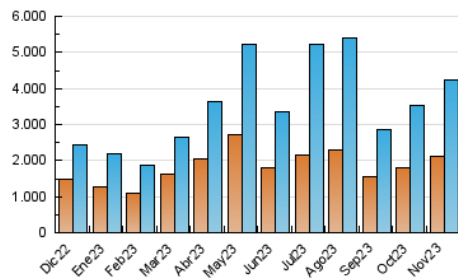

4.2 Por franja horaria (promedio)

Visitas_ (x 1000)

Páginas (x 1000)

4.3 Por meses

N. únicos / Visitas (x 1000)