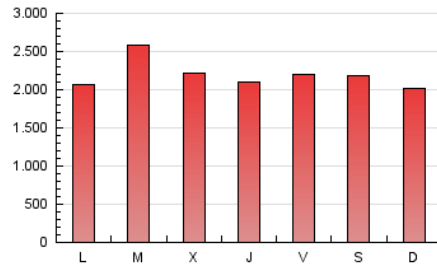

1. Cifras totales y promedios (Nacional e Internacional)

MES - AÑO	NAVEGADORES UNICOS	VISITAS	PAGINAS
Noviembre - 2023	2.129.619	4.233.247	6.575.707
PROMEDIO DIARIO	128.084	141.108	219.190
PROMEDIO LUNES-VIERNES	130.948	144.799	222.652
PROMEDIO SABADO-DOMINGO	120.208	130.958	209.670
PAGINAS / VISITAS	1,55		
DURACION MEDIA VISITAS	0:02:09		
TIEMPO INTERACCIÓN MEDIO	0:02:30		

2. Secciones (Nacional e Internacional)

	PAGINAS	%
HOME	131.335	2.00 %
RESTO	6.444.372	98.00 %

3. Por día del mes (Nacional e Internacional)

Día	N. únicos	Visitas	Páginas	Día	N. únicos	Visitas	Páginas	Día	N. únicos	Visitas	Páginas
1	123.174	138.617	198.349	11	187.548	205.858	329.580	21	270.533	300.560	488.325
2	94.468	103.643	153.295	12	140.233	150.058	243.012	22	174.153	190.903	299.886
3	126.113	140.199	194.686	13	144.854	161.145	247.752	23	183.793	201.903	311.899
4	112.772	121.568	181.361	14	120.127	135.133	209.080	24	142.690	158.219	244.432
5	99.894	111.046	171.731	15	182.513	200.612	295.522	25	101.797	111.785	180.269
6	86.164	95.747	145.713	16	151.657	163.499	246.186	26	98.547	106.052	182.099
7	78.824	86.428	135.660	17	129.982	142.404	212.434	27	99.152	107.138	170.223
8	82.500	95.869	144.796	18	104.711	117.165	181.514	28	118.674	127.078	198.131
9	111.118	126.982	190.714	19	116.158	124.134	207.790	29	99.080	108.349	171.924
10	129.769	148.015	230.168	20	147.654	160.871	261.827	30	83.866	92.267	147.349

4. Gráficas (Nacional e Internacional)

4.1 Por día de la semana (promedio)

N. únicos / Visitas (x 100)

Páginas (x 100)

4.2 Por franja horaria (promedio)

Visitas_ (x 1000)

Páginas (x 1000)

4.3 Por meses