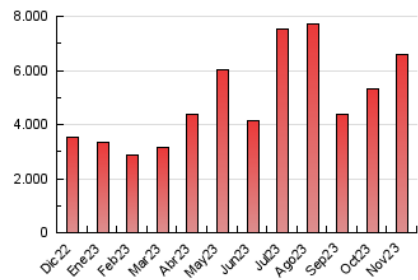

Páginas (x 1000)