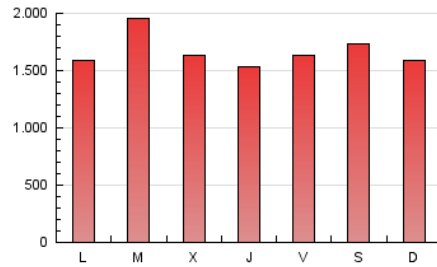

1. Cifras totales y promedios (Nacional)

MES - AÑO	NAVEGADORES UNICOS	VISITAS	PAGINAS
Noviembre - 2023	1.397.056	3.135.895	4.979.858
PROMEDIO DIARIO	93.489	104.530	165.995
PROMEDIO LUNES-VIERNES	93.940	105.334	166.104
PROMEDIO SABADO-DOMINGO	92.249	102.319	165.695
PAGINAS / VISITAS	1,59		
DURACION MEDIA VISITAS	0:02:13		
TIEMPO INTERACCIÓN MEDIO	0:02:55		

2. Secciones (Nacional)

	PAGINAS	%
HOME	118.994	2.39 %
RESTO	4.860.864	97.61 %

3. Por día del mes (Nacional)

Día	N. únicos	Visitas	Páginas	Día	N. únicos	Visitas	Páginas	Día	N. únicos	Visitas	Páginas
1	81.992	91.210	137.915	11	153.139	169.695	274.665	21	201.004	227.156	375.501
2	67.917	77.146	112.442	12	108.323	117.346	190.003	22	122.646	135.469	221.018
3	102.506	114.605	160.383	13	105.941	118.348	186.481	23	118.507	131.223	212.892
4	89.688	97.076	146.151	14	81.899	91.577	147.537	24	90.344	100.405	162.505
5	72.153	80.124	128.675	15	126.126	141.013	212.862	25	71.664	80.836	133.041
6	59.359	67.846	104.034	16	102.234	110.450	173.462	26	76.894	85.496	146.590
7	61.602	69.317	109.493	17	86.393	96.840	150.311	27	73.453	80.972	132.023
8	68.099	79.843	122.219	18	75.231	87.402	137.483	28	86.301	92.986	149.066
9	84.434	99.059	151.078	19	90.896	100.573	168.953	29	69.406	77.102	125.399
10	99.678	115.458	180.721	20	114.106	126.632	211.825	30	62.732	72.690	115.130

4. Gráficas (Nacional)

4.1 Por día de la semana (promedio)

N. únicos / Visitas (x 100)

Páginas (x 100)

4.2 Por franja horaria (promedio)

Visitas_ (x 1000)

Páginas (x 1000)

4.3 Por meses