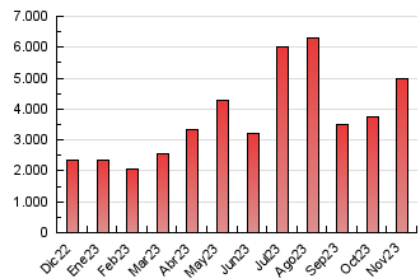

2. Secciones (Nacional)

	PAGINAS	%
HOME	118.994	2.39 %
RESTO	4.860.864	97.61 %

3. Por día del mes (Nacional)

Día	N. únicos	Visitas	Páginas	Día	N. únicos	Visitas	Páginas	Día	N. únicos	Visitas	Páginas
1	81.992	91.210	137.915	11	153.139	169.695	274.665	21	201.004	227.156	375.501
2	67.917	77.146	112.442	12	108.323	117.346	190.003	22	122.646	135.469	221.018
3	102.506	114.605	160.383	13	105.941	118.348	186.481	23	118.507	131.223	212.892
4	89.688	97.076	146.151	14	81.899	91.577	147.537	24	90.344	100.405	162.505
5	72.153	80.124	128.675	15	126.126	141.013	212.862	25	71.664	80.836	133.041
6	59.359	67.846	104.034	16	102.234	110.450	173.462	26	76.894	85.496	146.590
7	61.602	69.317	109.493	17	86.393	96.840	150.311	27	73.453	80.972	132.023
8	68.099	79.843	122.219	18	75.231	87.402	137.483	28	86.301	92.986	149.066
9	84.434	99.059	151.078	19	90.896	100.573	168.953	29	69.406	77.102	125.399
10	99.678	115.458	180.721	20	114.106	126.632	211.825	30	62.732	72.690	115.130

4. Gráficas (Nacional)

4.1 Por día de la semana (promedio)

N. únicos / Visitas (x 100)

Páginas (x 100)

4.2 Por franja horaria (promedio)

Visitas_ (x 1000)

Páginas (x 1000)

4.3 Por meses

N. únicos / Visitas (x 1000)

Páginas (x 1000)

5. Observaciones

Este Medio Electrónico de Comunicación ha sido medido por la herramienta Google Analytics de Google (GA4)

6. Definiciones básicas (Para más información ver Normas Técnicas para el Control de los Medios Electrónicos de Comunicación)

Visita:

Una secuencia ininterrumpida de páginas servidas a un usuario válido. Si dicho usuario no realiza peticiones de páginas en un periodo de tiempo (30 min) la siguiente petición constituirá el inicio de una nueva visita.