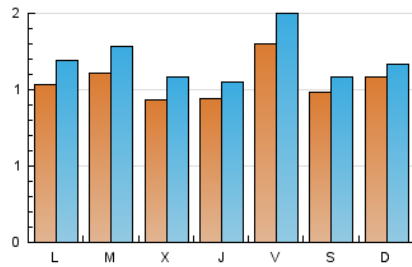

4. Gráficas (Nacional)

4.1 Por día de la semana (promedio)

N. únicos / Visitas (x 100)