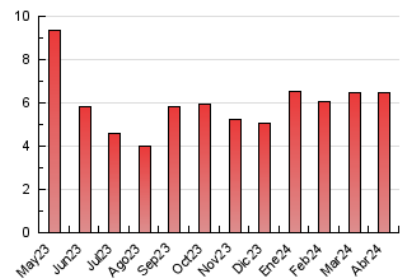

#### 3. Por día del mes (Nacional)

Día	N. únicos	Visitas	Páginas	Día	N. únicos	Visitas	Páginas	Día	N. únicos	Visitas	Páginas
1	78	86	206	11	88	93	185	21	125	139	259
2	73	89	158	12	88	101	223	22	96	112	182
3	62	72	253	13	60	71	147	23	100	116	187
4	94	107	157	14	128	139	197	24	113	130	240
5	66	78	190	15	154	167	265	25	79	92	208
6	54	58	109	16	151	170	307	26	210	245	358
7	83	88	133	17	108	134	218	27	96	105	214
8	104	131	277	18	114	127	195	28	96	101	157
9	129	147	247	19	155	175	327	29	85	98	170
10	87	97	176	20	181	199	296	30	104	120	210

#### 4.1 Por día de la semana (promedio)

N. únicos / Visitas (x 100)

Páginas (x 100)

#### 4.2 Por franja horaria (promedio)

Visitas\_ (x 1000)

Páginas (x 1000)

#### 4.3 Por meses

N. únicos / Visitas (x 1000)

Páginas (x 1000)