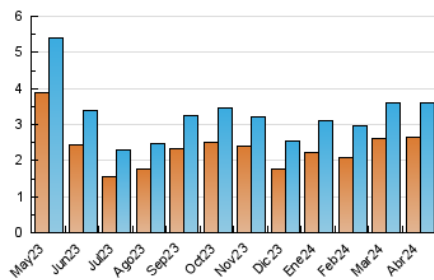

#### 3. Por día del mes (Nacional)

Día	N. únicos	Visitas	Páginas	Día	N. únicos	Visitas	Páginas	Día	N. únicos	Visitas	Páginas
1	78	86	206	11	88	93	185	21	125	139	259
2	73	89	158	12	88	101	223	22	96	112	182
3	62	72	253	13	60	71	147	23	100	116	187
4	94	107	157	14	128	139	197	24	113	130	240
5	66	78	190	15	154	167	265	25	79	92	208
6	54	58	109	16	151	170	307	26	210	245	358
7	83	88	133	17	108	134	218	27	96	105	214
8	104	131	277	18	114	127	195	28	96	101	157
9	129	147	247	19	155	175	327	29	85	98	170
10	87	97	176	20	181	199	296	30	104	120	210

#### 4.1 Por día de la semana (promedio)

N. únicos / Visitas (x 100)

Páginas (x 100)

#### 4.2 Por franja horaria (promedio)

Visitas\_ (x 1000)

Páginas (x 1000)

#### 4.3 Por meses

N. únicos / Visitas (x 1000)

Páginas (x 1000)