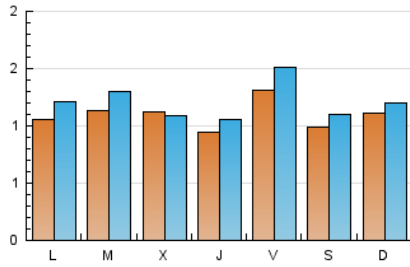

4. Gráficas (Nacional e Internacional)

4.1 Por día de la semana (promedio)

N. únicos / Visitas (x 100)