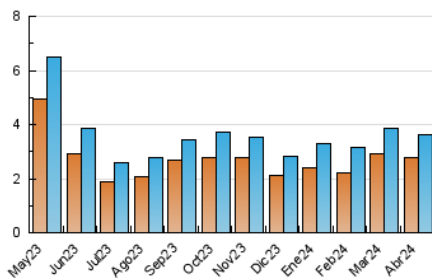

### 3. Por día del mes (Nacional e Internacional)

Día	N. únicos	Visitas	Páginas	Día	N. únicos	Visitas	Páginas	Día	N. únicos	Visitas	Páginas
<b>1</b>	80	88	208	<b>11</b>	90	95	187	<b>21</b>	127	141	262
<b>2</b>	73	89	158	<b>12</b>	88	101	223	<b>22</b>	96	112	182
<b>3</b>	134	72	2.563	<b>13</b>	60	71	147	<b>23</b>	102	118	191
<b>4</b>	97	110	160	<b>14</b>	132	143	204	<b>24</b>	116	133	242
<b>5</b>	66	78	190	<b>15</b>	158	171	269	<b>25</b>	79	92	208
<b>6</b>	55	59	110	<b>16</b>	155	174	311	<b>26</b>	212	247	360
<b>7</b>	86	91	136	<b>17</b>	110	135	222	<b>27</b>	96	106	215
<b>8</b>	107	134	280	<b>18</b>	115	128	197	<b>28</b>	100	105	164
<b>9</b>	130	148	248	<b>19</b>	156	176	328	<b>29</b>	88	101	173
<b>10</b>	87	97	176	<b>20</b>	185	203	301	<b>30</b>	105	121	211

#### 4.1 Por día de la semana (promedio)

N. únicos / Visitas (x 100)

Páginas (x 100)

#### 4.2 Por franja horaria (promedio)

Visitas\_ (x 1000)

Páginas (x 1000)

#### 4.3 Por meses

N. únicos / Visitas (x 1000)

Páginas (x 1000)