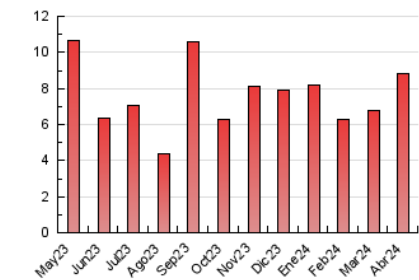

### 3. Por día del mes (Nacional e Internacional)

Día	N. únicos	Visitas	Páginas	Día	N. únicos	Visitas	Páginas	Día	N. únicos	Visitas	Páginas
<b>1</b>	80	88	208	<b>11</b>	90	95	187	<b>21</b>	127	141	262
<b>2</b>	73	89	158	<b>12</b>	88	101	223	<b>22</b>	96	112	182
<b>3</b>	134	72	2.563	<b>13</b>	60	71	147	<b>23</b>	102	118	191
<b>4</b>	97	110	160	<b>14</b>	132	143	204	<b>24</b>	116	133	242
<b>5</b>	66	78	190	<b>15</b>	158	171	269	<b>25</b>	79	92	208
<b>6</b>	55	59	110	<b>16</b>	155	174	311	<b>26</b>	212	247	360
<b>7</b>	86	91	136	<b>17</b>	110	135	222	<b>27</b>	96	106	215
<b>8</b>	107	134	280	<b>18</b>	115	128	197	<b>28</b>	100	105	164
<b>9</b>	130	148	248	<b>19</b>	156	176	328	<b>29</b>	88	101	173
<b>10</b>	87	97	176	<b>20</b>	185	203	301	<b>30</b>	105	121	211

#### 4.1 Por día de la semana (promedio)

N. únicos / Visitas (x 100)

Páginas (x 100)

#### 4.2 Por franja horaria (promedio)

Visitas\_ (x 1000)

Páginas (x 1000)

#### 4.3 Por meses

N. únicos / Visitas (x 1000)

Páginas (x 1000)