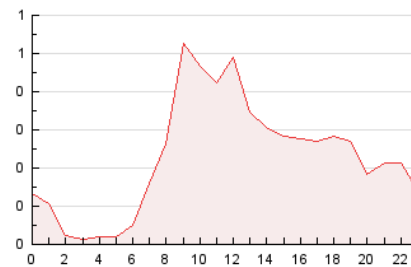

#### 3. Por día del mes (Nacional)

Día	N. únicos	Visitas	Páginas	Día	N. únicos	Visitas	Páginas	Día	N. únicos	Visitas	Páginas
<b>1</b>	112	121	174	<b>11</b>	89	100	191	<b>21</b>	62	66	103
<b>2</b>	153	175	263	<b>12</b>	106	123	230	<b>22</b>	60	69	135
<b>3</b>	139	158	234	<b>13</b>	83	90	159	<b>23</b>	75	76	131
<b>4</b>	113	126	221	<b>14</b>	109	122	182	<b>24</b>	86	94	238
<b>5</b>	108	121	233	<b>15</b>	82	89	172	<b>25</b>	232	264	346
<b>6</b>	115	128	257	<b>16</b>	105	108	136	<b>26</b>	75	88	173
<b>7</b>	82	98	150	<b>17</b>	150	165	227	<b>27</b>	60	73	131
<b>8</b>	59	70	89	<b>18</b>	91	104	174	<b>28</b>	78	86	163
<b>9</b>	57	69	111	<b>19</b>	191	202	281	<b>29</b>	70	77	107
<b>10</b>	75	88	148	<b>20</b>	92	95	181	<b>30</b>	84	89	152

#### 4.1 Por día de la semana (promedio)

N. únicos / Visitas (x 100)

Páginas (x 100)

#### 4.2 Por franja horaria (promedio)

Visitas\_ (x 1000)

Páginas (x 1000)