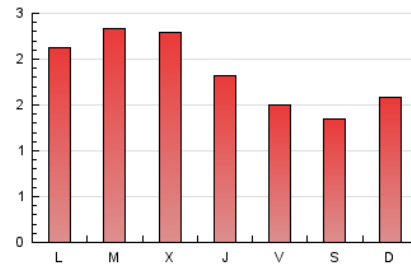

Páginas (x 100)