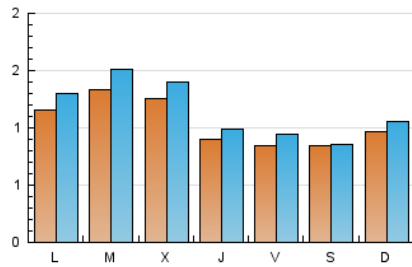

4. Gráficas (Nacional e Internacional)

4.1 Por día de la semana (promedio)

N. únicos / Visitas (x 100)