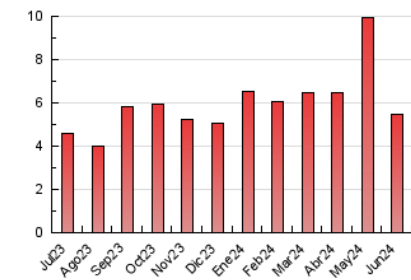

#### 3. Por día del mes (Nacional)

Día	N. únicos	Visitas	Páginas	Día	N. únicos	Visitas	Páginas	Día	N. únicos	Visitas	Páginas
<b>1</b>	112	121	174	<b>11</b>	89	100	191	<b>21</b>	62	66	103
<b>2</b>	153	175	263	<b>12</b>	106	123	230	<b>22</b>	60	69	135
<b>3</b>	139	158	234	<b>13</b>	83	90	159	<b>23</b>	75	76	131
<b>4</b>	113	126	221	<b>14</b>	109	122	182	<b>24</b>	86	94	238
<b>5</b>	108	121	233	<b>15</b>	82	89	172	<b>25</b>	232	264	346
<b>6</b>	115	128	257	<b>16</b>	105	108	136	<b>26</b>	75	88	173
<b>7</b>	82	98	150	<b>17</b>	150	165	227	<b>27</b>	60	73	131
<b>8</b>	59	70	89	<b>18</b>	91	104	174	<b>28</b>	78	86	163
<b>9</b>	57	69	111	<b>19</b>	191	202	281	<b>29</b>	70	77	107
<b>10</b>	75	88	148	<b>20</b>	92	95	181	<b>30</b>	84	89	152

#### 4.1 Por día de la semana (promedio)

N. únicos / Visitas (x 100)

Páginas (x 100)

#### 4.2 Por franja horaria (promedio)

Visitas\_ (x 1000)

Páginas (x 1000)

#### 4.3 Por meses

N. únicos / Visitas (x 1000)

Páginas (x 1000)