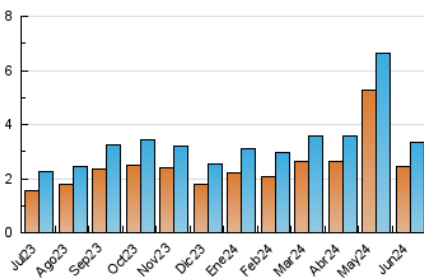

#### 3. Por día del mes (Nacional)

Día	N. únicos	Visitas	Páginas	Día	N. únicos	Visitas	Páginas	Día	N. únicos	Visitas	Páginas
<b>1</b>	112	121	174	<b>11</b>	89	100	191	<b>21</b>	62	66	103
<b>2</b>	153	175	263	<b>12</b>	106	123	230	<b>22</b>	60	69	135
<b>3</b>	139	158	234	<b>13</b>	83	90	159	<b>23</b>	75	76	131
<b>4</b>	113	126	221	<b>14</b>	109	122	182	<b>24</b>	86	94	238
<b>5</b>	108	121	233	<b>15</b>	82	89	172	<b>25</b>	232	264	346
<b>6</b>	115	128	257	<b>16</b>	105	108	136	<b>26</b>	75	88	173
<b>7</b>	82	98	150	<b>17</b>	150	165	227	<b>27</b>	60	73	131
<b>8</b>	59	70	89	<b>18</b>	91	104	174	<b>28</b>	78	86	163
<b>9</b>	57	69	111	<b>19</b>	191	202	281	<b>29</b>	70	77	107
<b>10</b>	75	88	148	<b>20</b>	92	95	181	<b>30</b>	84	89	152

#### 4.1 Por día de la semana (promedio)

N. únicos / Visitas (x 100)

Páginas (x 100)

#### 4.2 Por franja horaria (promedio)

Visitas\_ (x 1000)

Páginas (x 1000)

#### 4.3 Por meses

N. únicos / Visitas (x 1000)

Páginas (x 1000)