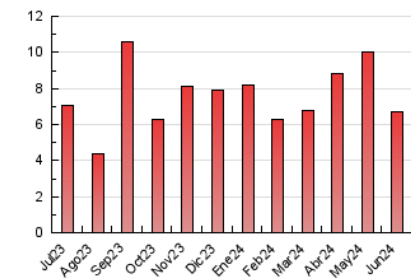

### 3. Por día del mes (Nacional e Internacional)

Día	N. únicos	Visitas	Páginas	Día	N. únicos	Visitas	Páginas	Día	N. únicos	Visitas	Páginas
1	114	123	176	11	91	102	193	21	65	69	108
2	154	176	264	12	111	128	235	22	60	69	135
3	140	159	235	13	86	93	163	23	77	78	133
4	114	127	222	14	110	123	183	24	92	100	245
5	113	126	238	15	120	89	1.310	25	235	267	353
6	118	131	262	16	106	109	137	26	77	91	175
7	84	100	152	17	154	169	231	27	62	75	133
8	60	71	90	18	93	106	176	28	81	89	166
9	64	76	118	19	203	215	305	29	72	79	109
10	78	91	151	20	95	98	184	30	86	91	154

##### 4.1 Por día de la semana (promedio)

N. únicos / Visitas (x 100)

Páginas (x 100)

##### 4.2 Por franja horaria (promedio)

Visitas\_ (x 1000)

Páginas (x 1000)

##### 4.3 Por meses

N. únicos / Visitas (x 1000)

Páginas (x 1000)