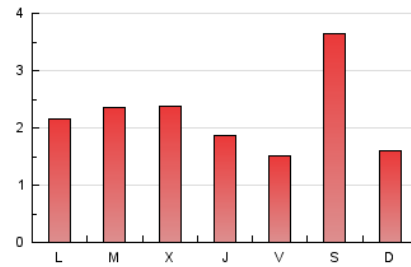

### 1. Cifras totales y promedios (Nacional e Internacional)

MES - AÑO	NAVEGADORES UNICOS	VISITAS	PAGINAS
Junio - 2024	2.547	3.420	6.736
<b>PROMEDIO DIARIO</b>	<b>104</b>	<b>114</b>	<b>225</b>
<b>PROMEDIO LUNES-VIERNES</b>	110	123	206
<b>PROMEDIO SABADO-DOMINGO</b>	91	96	263
<b>PAGINAS / VISITAS</b>	1,97		
<b>DURACION MEDIA VISITAS</b>	0:02:50		
<b>TIEMPO INTERACCIÓN MEDIO</b>	0:01:08		

### 3. Por día del mes (Nacional e Internacional)

Día	N. únicos	Visitas	Páginas	Día	N. únicos	Visitas	Páginas	Día	N. únicos	Visitas	Páginas
1	114	123	176	11	91	102	193	21	65	69	108
2	154	176	264	12	111	128	235	22	60	69	135
3	140	159	235	13	86	93	163	23	77	78	133
4	114	127	222	14	110	123	183	24	92	100	245
5	113	126	238	15	120	89	1.310	25	235	267	353
6	118	131	262	16	106	109	137	26	77	91	175
7	84	100	152	17	154	169	231	27	62	75	133
8	60	71	90	18	93	106	176	28	81	89	166
9	64	76	118	19	203	215	305	29	72	79	109
10	78	91	151	20	95	98	184	30	86	91	154

#### 4. Gráficas (Nacional e Internacional)

##### 4.1 Por día de la semana (promedio)

N. únicos / Visitas (x 100)

Páginas (x 100)