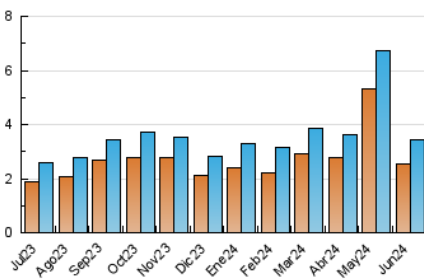

### 3. Por día del mes (Nacional e Internacional)

Día	N. únicos	Visitas	Páginas	Día	N. únicos	Visitas	Páginas	Día	N. únicos	Visitas	Páginas
1	114	123	176	11	91	102	193	21	65	69	108
2	154	176	264	12	111	128	235	22	60	69	135
3	140	159	235	13	86	93	163	23	77	78	133
4	114	127	222	14	110	123	183	24	92	100	245
5	113	126	238	15	120	89	1.310	25	235	267	353
6	118	131	262	16	106	109	137	26	77	91	175
7	84	100	152	17	154	169	231	27	62	75	133
8	60	71	90	18	93	106	176	28	81	89	166
9	64	76	118	19	203	215	305	29	72	79	109
10	78	91	151	20	95	98	184	30	86	91	154

##### 4.1 Por día de la semana (promedio)

N. únicos / Visitas (x 100)

Páginas (x 100)

##### 4.2 Por franja horaria (promedio)

Visitas\_ (x 1000)

Páginas (x 1000)

##### 4.3 Por meses

N. únicos / Visitas (x 1000)

Páginas (x 1000)