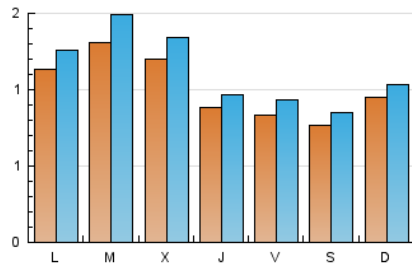

4. Gráficas (Nacional)

4.1 Por día de la semana (promedio)

N. únicos / Visitas (x 100)