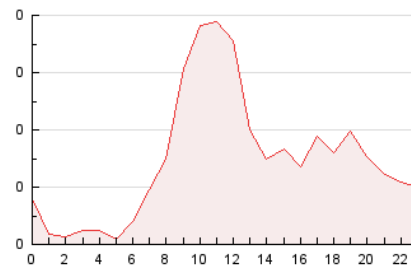

2. Secciones (Nacional)

	PAGINAS	%
HOME	585	16.39 %
RESTO	2.984	83.61 %

3. Por día del mes (Nacional)

Día	N. únicos	Visitas	Páginas	Día	N. únicos	Visitas	Páginas	Día	N. únicos	Visitas	Páginas
1	62	73	104	11	62	69	107	21	63	70	86
2	41	44	104	12	64	70	101	22	60	63	98
3	109	125	216	13	51	57	112	23	89	101	137
4	70	77	132	14	47	50	84	24	65	68	100
5	51	56	98	15	41	44	63	25	52	63	112
6	38	40	56	16	51	57	77	26	63	72	120
7	36	39	68	17	90	101	160	27	62	65	93
8	70	79	115	18	69	74	102	28	130	136	177
9	83	93	141	19	70	74	104	29	81	95	131
10	100	115	156	20	48	53	81	30	96	105	144
								31	129	137	190

4. Gráficas (Nacional)

4.1 Por día de la semana (promedio)

N. únicos / Visitas (x 100)

Páginas (x 100)

4.2 Por franja horaria (promedio)

Visitas_ (x 1000)

Páginas (x 1000)

4.3 Por meses