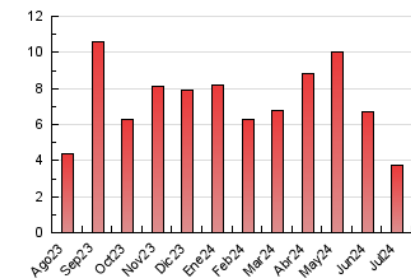

Páginas (x 1000)