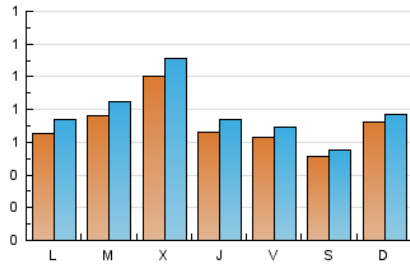

1. Cifras totales y promedios (Nacional e Internacional)

MES - AÑO	NAVEGADORES UNICOS	VISITAS	PAGINAS
Julio - 2024	1.785	2.449	3.753
PROMEDIO DIARIO	72	79	121
PROMEDIO LUNES-VIERNES	75	83	129
PROMEDIO SABADO-DOMINGO	61	66	98
PAGINAS / VISITAS	1,53		
DURACION MEDIA VISITAS	0:02:50		
TIEMPO INTERACCIÓN MEDIO	0:01:02		

2. Secciones (Nacional e Internacional)

	PAGINAS	%
HOME	607	16.17 %
RESTO	3.146	83.83 %

3. Por día del mes (Nacional e Internacional)

Día	N. únicos	Visitas	Páginas	Día	N. únicos	Visitas	Páginas	Día	N. únicos	Visitas	Páginas
1	63	74	105	11	66	73	111	21	65	72	88
2	43	46	107	12	67	73	104	22	63	67	102
3	113	129	220	13	54	60	115	23	92	104	140
4	75	82	143	14	50	54	90	24	66	69	101
5	52	57	99	15	42	45	64	25	54	65	114
6	40	42	58	16	53	59	79	26	64	73	121
7	38	41	73	17	92	103	164	27	62	65	93
8	77	87	127	18	70	75	105	28	134	142	186
9	88	98	146	19	70	74	104	29	81	95	131
10	102	117	158	20	48	53	81	30	106	118	234
								31	129	137	190

4. Gráficas (Nacional e Internacional)

4.1 Por día de la semana (promedio)

N. únicos / Visitas (x 100)

Páginas (x 100)

4.2 Por franja horaria (promedio)

Visitas_ (x 1000)

Páginas (x 1000)

4.3 Por meses