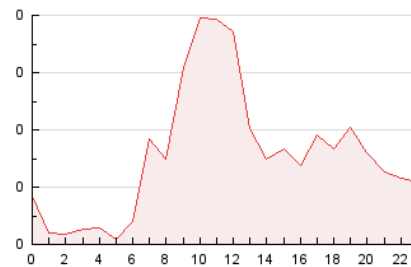

2. Secciones (Nacional e Internacional)

	PAGINAS	%
HOME	607	16.17 %
RESTO	3.146	83.83 %

3. Por día del mes (Nacional e Internacional)

Día	N. únicos	Visitas	Páginas	Día	N. únicos	Visitas	Páginas	Día	N. únicos	Visitas	Páginas
1	63	74	105	11	66	73	111	21	65	72	88
2	43	46	107	12	67	73	104	22	63	67	102
3	113	129	220	13	54	60	115	23	92	104	140
4	75	82	143	14	50	54	90	24	66	69	101
5	52	57	99	15	42	45	64	25	54	65	114
6	40	42	58	16	53	59	79	26	64	73	121
7	38	41	73	17	92	103	164	27	62	65	93
8	77	87	127	18	70	75	105	28	134	142	186
9	88	98	146	19	70	74	104	29	81	95	131
10	102	117	158	20	48	53	81	30	106	118	234
								31	129	137	190

4. Gráficas (Nacional e Internacional)

4.1 Por día de la semana (promedio)

N. únicos / Visitas (x 100)

Páginas (x 100)

4.2 Por franja horaria (promedio)

Visitas_ (x 1000)

Páginas (x 1000)

4.3 Por meses