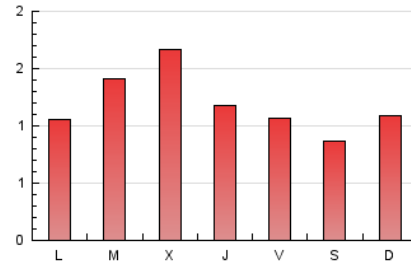

1. Cifras totales y promedios (Nacional e Internacional)

MES - AÑO	NAVEGADORES UNICOS	VISITAS	PAGINAS
Julio - 2024	1.785	2.449	3.753
PROMEDIO DIARIO	72	79	121
PROMEDIO LUNES-VIERNES	75	83	129
PROMEDIO SABADO-DOMINGO	61	66	98
PAGINAS / VISITAS	1,53		
DURACION MEDIA VISITAS	0:02:50		
TIEMPO INTERACCIÓN MEDIO	0:01:02		

2. Secciones (Nacional e Internacional)

	PAGINAS	%
HOME	607	16.17 %
RESTO	3.146	83.83 %

3. Por día del mes (Nacional e Internacional)

Día	N. únicos	Visitas	Páginas	Día	N. únicos	Visitas	Páginas	Día	N. únicos	Visitas	Páginas
1	63	74	105	11	66	73	111	21	65	72	88
2	43	46	107	12	67	73	104	22	63	67	102
3	113	129	220	13	54	60	115	23	92	104	140
4	75	82	143	14	50	54	90	24	66	69	101
5	52	57	99	15	42	45	64	25	54	65	114
6	40	42	58	16	53	59	79	26	64	73	121
7	38	41	73	17	92	103	164	27	62	65	93
8	77	87	127	18	70	75	105	28	134	142	186
9	88	98	146	19	70	74	104	29	81	95	131
10	102	117	158	20	48	53	81	30	106	118	234
								31	129	137	190

4. Gráficas (Nacional e Internacional)

4.1 Por día de la semana (promedio)

N. únicos / Visitas (x 100)

Páginas (x 100)

4.2 Por franja horaria (promedio)

Visitas_ (x 1000)

Páginas (x 1000)

4.3 Por meses