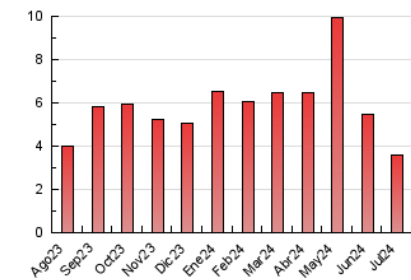

1. Cifras totales y promedios (Nacional)

MES - AÑO	NAVEGADORES UNICOS	VISITAS	PAGINAS
Julio - 2024	1.736	2.365	3.569
PROMEDIO DIARIO	69	76	115
PROMEDIO LUNES-VIERNES	73	81	122
PROMEDIO SABADO-DOMINGO	59	64	95
PAGINAS / VISITAS	1,51		
DURACION MEDIA VISITAS	0:02:52		
TIEMPO INTERACCIÓN MEDIO	0:01:03		

2. Secciones (Nacional)

	PAGINAS	%
HOME	585	16.39 %
RESTO	2.984	83.61 %

3. Por día del mes (Nacional)

Día	N. únicos	Visitas	Páginas	Día	N. únicos	Visitas	Páginas	Día	N. únicos	Visitas	Páginas
1	62	73	104	11	62	69	107	21	63	70	86
2	41	44	104	12	64	70	101	22	60	63	98
3	109	125	216	13	51	57	112	23	89	101	137
4	70	77	132	14	47	50	84	24	65	68	100
5	51	56	98	15	41	44	63	25	52	63	112
6	38	40	56	16	51	57	77	26	63	72	120
7	36	39	68	17	90	101	160	27	62	65	93
8	70	79	115	18	69	74	102	28	130	136	177
9	83	93	141	19	70	74	104	29	81	95	131
10	100	115	156	20	48	53	81	30	96	105	144
								31	129	137	190

4. Gráficas (Nacional)

4.1 Por día de la semana (promedio)

N. únicos / Visitas (x 100)

Páginas (x 100)

4.2 Por franja horaria (promedio)

Visitas_ (x 1000)

Páginas (x 1000)

4.3 Por meses

N. únicos / Visitas (x 1000)

Páginas (x 1000)

5. Observaciones

Este Medio Electrónico de Comunicación ha sido medido por la herramienta Google Analytics de Google (GA4)

6. Definiciones básicas (Para más información ver Normas Técnicas para el Control de los Medios Electrónicos de Comunicación)