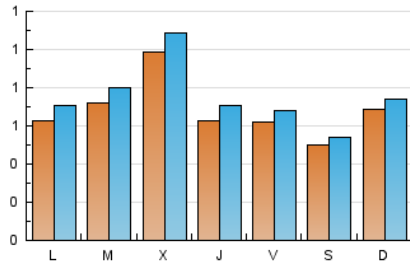

1. Cifras totales y promedios (Nacional)

MES - AÑO	NAVEGADORES UNICOS	VISITAS	PAGINAS
Julio - 2024	1.736	2.365	3.569
PROMEDIO DIARIO	69	76	115
PROMEDIO LUNES-VIERNES	73	81	122
PROMEDIO SABADO-DOMINGO	59	64	95
PAGINAS / VISITAS	1,51		
DURACION MEDIA VISITAS	0:02:52		
TIEMPO INTERACCIÓN MEDIO	0:01:03		

2. Secciones (Nacional)

	PAGINAS	%
HOME	585	16.39 %
RESTO	2.984	83.61 %

3. Por día del mes (Nacional)

Día	N. únicos	Visitas	Páginas	Día	N. únicos	Visitas	Páginas	Día	N. únicos	Visitas	Páginas
1	62	73	104	11	62	69	107	21	63	70	86
2	41	44	104	12	64	70	101	22	60	63	98
3	109	125	216	13	51	57	112	23	89	101	137
4	70	77	132	14	47	50	84	24	65	68	100
5	51	56	98	15	41	44	63	25	52	63	112
6	38	40	56	16	51	57	77	26	63	72	120
7	36	39	68	17	90	101	160	27	62	65	93
8	70	79	115	18	69	74	102	28	130	136	177
9	83	93	141	19	70	74	104	29	81	95	131
10	100	115	156	20	48	53	81	30	96	105	144
								31	129	137	190

4. Gráficas (Nacional)

4.1 Por día de la semana (promedio)

N. únicos / Visitas (x 100)

Páginas (x 100)

4.2 Por franja horaria (promedio)

Visitas_ (x 1000)

Páginas (x 1000)

4.3 Por meses