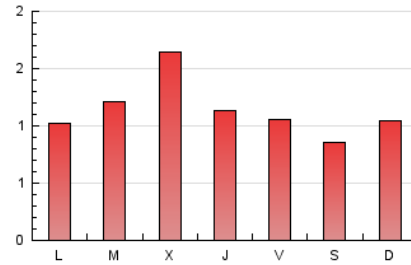

1. Cifras totales y promedios (Nacional)

MES - AÑO	NAVEGADORES UNICOS	VISITAS	PAGINAS
Julio - 2024	1.736	2.365	3.569
PROMEDIO DIARIO	69	76	115
PROMEDIO LUNES-VIERNES	73	81	122
PROMEDIO SABADO-DOMINGO	59	64	95
PAGINAS / VISITAS	1,51		
DURACION MEDIA VISITAS	0:02:52		
TIEMPO INTERACCIÓN MEDIO	0:01:03		

2. Secciones (Nacional)

	PAGINAS	%
HOME	585	16.39 %
RESTO	2.984	83.61 %

3. Por día del mes (Nacional)

Día	N. únicos	Visitas	Páginas	Día	N. únicos	Visitas	Páginas	Día	N. únicos	Visitas	Páginas
1	62	73	104	11	62	69	107	21	63	70	86
2	41	44	104	12	64	70	101	22	60	63	98
3	109	125	216	13	51	57	112	23	89	101	137
4	70	77	132	14	47	50	84	24	65	68	100
5	51	56	98	15	41	44	63	25	52	63	112
6	38	40	56	16	51	57	77	26	63	72	120
7	36	39	68	17	90	101	160	27	62	65	93
8	70	79	115	18	69	74	102	28	130	136	177
9	83	93	141	19	70	74	104	29	81	95	131
10	100	115	156	20	48	53	81	30	96	105	144
								31	129	137	190

4. Gráficas (Nacional)

4.1 Por día de la semana (promedio)

N. únicos / Visitas (x 100)

Páginas (x 100)

4.2 Por franja horaria (promedio)

Visitas_ (x 1000)

Páginas (x 1000)

4.3 Por meses