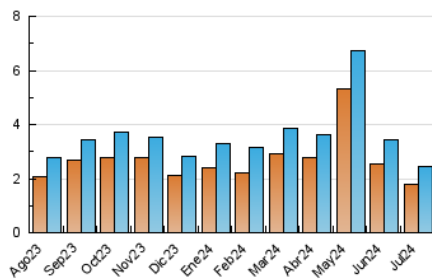

4.3 Por meses

N. únicos / Visitas (x 1000)