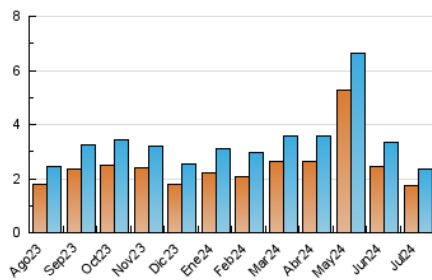

4.3 Por meses

N. únicos / Visitas (x 1000)