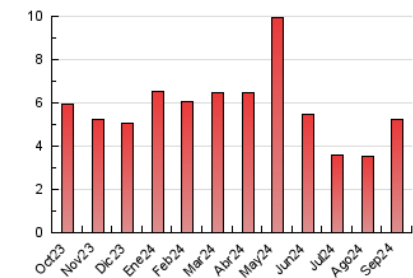

1. Cifras totales y promedios (Nacional)

MES - AÑO	NAVEGADORES UNICOS	VISITAS	PAGINAS
Septiembre - 2024	2.531	3.469	5.224
PROMEDIO DIARIO	101	116	174
PROMEDIO LUNES-VIERNES	110	127	188
PROMEDIO SABADO-DOMINGO	81	90	143
PAGINAS / VISITAS	1,51		
DURACION MEDIA VISITAS	0:03:10		
TIEMPO INTERACCIÓN MEDIO	0:01:11		

2. Secciones (Nacional)

	PAGINAS	%
HOME	786	15.05 %
RESTO	4.438	84.95 %

3. Por día del mes (Nacional)

Día	N. únicos	Visitas	Páginas	Día	N. únicos	Visitas	Páginas	Día	N. únicos	Visitas	Páginas
1	56	59	101	11	91	107	166	21	79	89	118
2	329	383	562	12	73	77	117	22	99	112	184
3	100	114	188	13	118	133	187	23	122	148	231
4	80	89	122	14	88	97	164	24	114	132	172
5	89	104	190	15	87	98	150	25	109	116	163
6	76	91	131	16	99	116	141	26	104	122	190
7	46	57	99	17	106	119	156	27	95	109	190
8	52	62	106	18	99	119	144	28	122	130	174
9	86	94	130	19	105	124	173	29	98	106	190
10	84	89	125	20	102	118	169	30	127	155	291

4. Gráficas (Nacional)

4.1 Por día de la semana (promedio)

N. únicos / Visitas (x 100)

Páginas (x 100)

4.2 Por franja horaria (promedio)

Visitas_ (x 1000)

Páginas (x 1000)

4.3 Por meses

N. únicos / Visitas (x 1000)

Páginas (x 1000)

5. Observaciones

Este Medio Electrónico de Comunicación ha sido medido por la herramienta Google Analytics de Google (GA4).

6. Definiciones básicas (Para más información ver Normas Técnicas para el Control de los Medios Electrónicos de Comunicación)