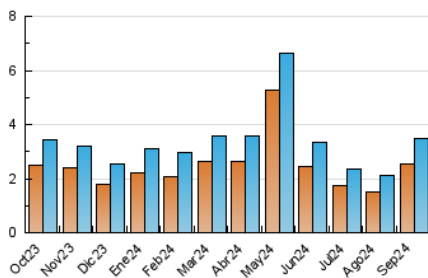

2. Secciones (Nacional)

	PAGINAS	%
HOME	786	15.05 %
RESTO	4.438	84.95 %

3. Por día del mes (Nacional)

Día	N. únicos	Visitas	Páginas	Día	N. únicos	Visitas	Páginas	Día	N. únicos	Visitas	Páginas
1	56	59	101	11	91	107	166	21	79	89	118
2	329	383	562	12	73	77	117	22	99	112	184
3	100	114	188	13	118	133	187	23	122	148	231
4	80	89	122	14	88	97	164	24	114	132	172
5	89	104	190	15	87	98	150	25	109	116	163
6	76	91	131	16	99	116	141	26	104	122	190
7	46	57	99	17	106	119	156	27	95	109	190
8	52	62	106	18	99	119	144	28	122	130	174
9	86	94	130	19	105	124	173	29	98	106	190
10	84	89	125	20	102	118	169	30	127	155	291

4. Gráficas (Nacional)

4.1 Por día de la semana (promedio)

N. únicos / Visitas (x 100)

Páginas (x 100)

4.2 Por franja horaria (promedio)

Visitas_ (x 1000)

Páginas (x 1000)

4.3 Por meses

N. únicos / Visitas (x 1000)

Páginas (x 1000)

5. Observaciones

Este Medio Electrónico de Comunicación ha sido medido por la herramienta Google Analytics de Google (GA4).

6. Definiciones básicas (Para más información ver Normas Técnicas para el Control de los Medios Electrónicos de Comunicación)

Visita:

Una secuencia ininterrumpida de páginas servidas a un usuario válido. Si dicho usuario no realiza peticiones de páginas en un periodo de tiempo (30 min) la siguiente petición constituirá el inicio de una nueva visita.