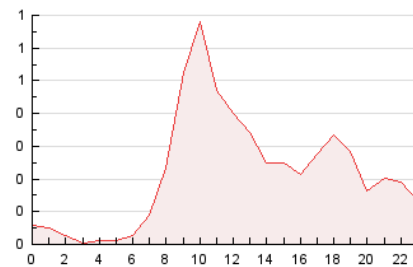

2. Secciones (Nacional)

	PAGINAS	%
HOME	786	15.05 %
RESTO	4.438	84.95 %

3. Por día del mes (Nacional)

Día	N. únicos	Visitas	Páginas	Día	N. únicos	Visitas	Páginas	Día	N. únicos	Visitas	Páginas
1	56	59	101	11	91	107	166	21	79	89	118
2	329	383	562	12	73	77	117	22	99	112	184
3	100	114	188	13	118	133	187	23	122	148	231
4	80	89	122	14	88	97	164	24	114	132	172
5	89	104	190	15	87	98	150	25	109	116	163
6	76	91	131	16	99	116	141	26	104	122	190
7	46	57	99	17	106	119	156	27	95	109	190
8	52	62	106	18	99	119	144	28	122	130	174
9	86	94	130	19	105	124	173	29	98	106	190
10	84	89	125	20	102	118	169	30	127	155	291

4. Gráficas (Nacional)

4.1 Por día de la semana (promedio)

N. únicos / Visitas (x 100)

Páginas (x 100)

4.2 Por franja horaria (promedio)

Visitas_ (x 1000)

Páginas (x 1000)

4.3 Por meses