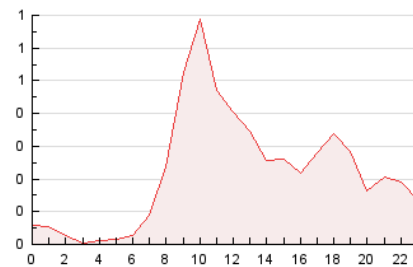

2. Secciones (Nacional e Internacional)

	PAGINAS	%
HOME	797	15.06 %
RESTO	4.495	84.94 %

3. Por día del mes (Nacional e Internacional)

Día	N. únicos	Visitas	Páginas	Día	N. únicos	Visitas	Páginas	Día	N. únicos	Visitas	Páginas
1	56	59	101	11	94	110	169	21	80	90	119
2	332	386	569	12	73	77	117	22	100	113	185
3	100	114	188	13	119	134	188	23	122	148	231
4	81	90	123	14	89	98	171	24	116	134	174
5	93	108	194	15	89	100	154	25	109	116	163
6	81	96	138	16	99	116	141	26	104	122	190
7	48	59	101	17	109	122	159	27	98	112	196
8	56	66	110	18	102	123	149	28	123	131	175
9	89	97	133	19	105	124	173	29	100	108	192
10	86	91	127	20	102	118	169	30	129	157	293

4. Gráficas (Nacional e Internacional)

4.1 Por día de la semana (promedio)

N. únicos / Visitas (x 100)

Páginas (x 100)

4.2 Por franja horaria (promedio)

Visitas_ (x 1000)

Páginas (x 1000)

4.3 Por meses