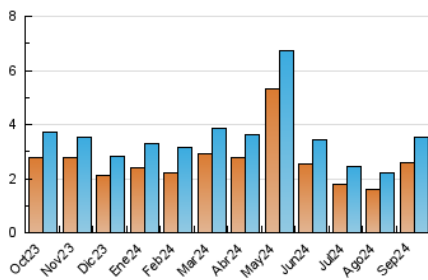

4.3 Por meses

N. únicos / Visitas (x 1000)