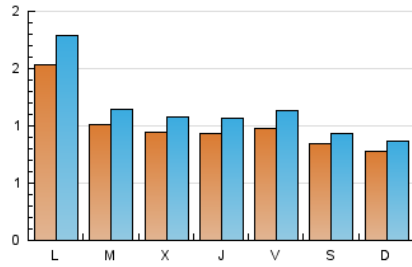

1. Cifras totales y promedios (Nacional)

MES - AÑO	NAVEGADORES UNICOS	VISITAS	PAGINAS
Septiembre - 2024	2.531	3.469	5.224
PROMEDIO DIARIO	101	116	174
PROMEDIO LUNES-VIERNES	110	127	188
PROMEDIO SABADO-DOMINGO	81	90	143
PAGINAS / VISITAS	1,51		
DURACION MEDIA VISITAS	0:03:10		
TIEMPO INTERACCIÓN MEDIO	0:01:11		

2. Secciones (Nacional)

	PAGINAS	%
HOME	786	15.05 %
RESTO	4.438	84.95 %

3. Por día del mes (Nacional)

Día	N. únicos	Visitas	Páginas	Día	N. únicos	Visitas	Páginas	Día	N. únicos	Visitas	Páginas
1	56	59	101	11	91	107	166	21	79	89	118
2	329	383	562	12	73	77	117	22	99	112	184
3	100	114	188	13	118	133	187	23	122	148	231
4	80	89	122	14	88	97	164	24	114	132	172
5	89	104	190	15	87	98	150	25	109	116	163
6	76	91	131	16	99	116	141	26	104	122	190
7	46	57	99	17	106	119	156	27	95	109	190
8	52	62	106	18	99	119	144	28	122	130	174
9	86	94	130	19	105	124	173	29	98	106	190
10	84	89	125	20	102	118	169	30	127	155	291

4. Gráficas (Nacional)

4.1 Por día de la semana (promedio)

N. únicos / Visitas (x 100)

Páginas (x 100)

4.2 Por franja horaria (promedio)

Visitas_ (x 1000)

Páginas (x 1000)

4.3 Por meses