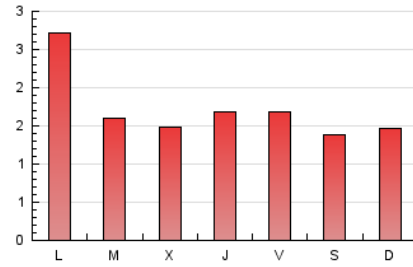

1. Cifras totales y promedios (Nacional)

MES - AÑO	NAVEGADORES UNICOS	VISITAS	PAGINAS
Septiembre - 2024	2.531	3.469	5.224
PROMEDIO DIARIO	101	116	174
PROMEDIO LUNES-VIERNES	110	127	188
PROMEDIO SABADO-DOMINGO	81	90	143
PAGINAS / VISITAS	1,51		
DURACION MEDIA VISITAS	0:03:10		
TIEMPO INTERACCIÓN MEDIO	0:01:11		

2. Secciones (Nacional)

	PAGINAS	%
HOME	786	15.05 %
RESTO	4.438	84.95 %

3. Por día del mes (Nacional)

Día	N. únicos	Visitas	Páginas	Día	N. únicos	Visitas	Páginas	Día	N. únicos	Visitas	Páginas
1	56	59	101	11	91	107	166	21	79	89	118
2	329	383	562	12	73	77	117	22	99	112	184
3	100	114	188	13	118	133	187	23	122	148	231
4	80	89	122	14	88	97	164	24	114	132	172
5	89	104	190	15	87	98	150	25	109	116	163
6	76	91	131	16	99	116	141	26	104	122	190
7	46	57	99	17	106	119	156	27	95	109	190
8	52	62	106	18	99	119	144	28	122	130	174
9	86	94	130	19	105	124	173	29	98	106	190
10	84	89	125	20	102	118	169	30	127	155	291

4. Gráficas (Nacional)

4.1 Por día de la semana (promedio)

N. únicos / Visitas (x 100)

Páginas (x 100)

4.2 Por franja horaria (promedio)

Visitas_ (x 1000)

Páginas (x 1000)

4.3 Por meses