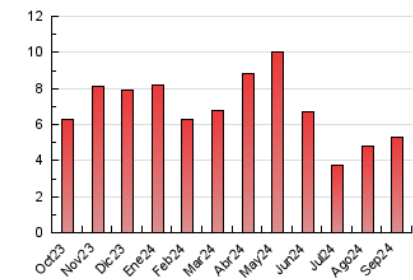

Páginas (x 1000)