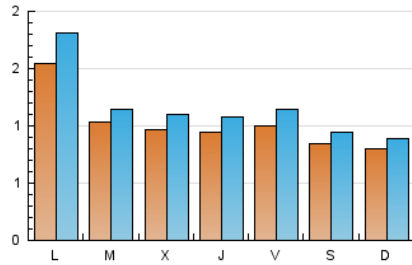

1. Cifras totales y promedios (Nacional e Internacional)

MES - AÑO	NAVEGADORES UNICOS	VISITAS	PAGINAS
Septiembre - 2024	2.576	3.519	5.292
PROMEDIO DIARIO	103	117	176
PROMEDIO LUNES-VIERNES	112	128	190
PROMEDIO SABADO-DOMINGO	82	92	145
PAGINAS / VISITAS	1,50		
DURACION MEDIA VISITAS	0:03:07		
TIEMPO INTERACCIÓN MEDIO	0:01:10		

2. Secciones (Nacional e Internacional)

	PAGINAS	%
HOME	797	15.06 %
RESTO	4.495	84.94 %

3. Por día del mes (Nacional e Internacional)

Día	N. únicos	Visitas	Páginas	Día	N. únicos	Visitas	Páginas	Día	N. únicos	Visitas	Páginas
1	56	59	101	11	94	110	169	21	80	90	119
2	332	386	569	12	73	77	117	22	100	113	185
3	100	114	188	13	119	134	188	23	122	148	231
4	81	90	123	14	89	98	171	24	116	134	174
5	93	108	194	15	89	100	154	25	109	116	163
6	81	96	138	16	99	116	141	26	104	122	190
7	48	59	101	17	109	122	159	27	98	112	196
8	56	66	110	18	102	123	149	28	123	131	175
9	89	97	133	19	105	124	173	29	100	108	192
10	86	91	127	20	102	118	169	30	129	157	293

4. Gráficas (Nacional e Internacional)

4.1 Por día de la semana (promedio)

N. únicos / Visitas (x 100)

Páginas (x 100)

4.2 Por franja horaria (promedio)

Visitas_ (x 1000)

Páginas (x 1000)

4.3 Por meses