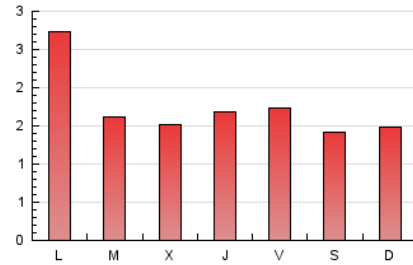

1. Cifras totales y promedios (Nacional e Internacional)

MES - AÑO	NAVEGADORES UNICOS	VISITAS	PAGINAS
Septiembre - 2024	2.576	3.519	5.292
PROMEDIO DIARIO	103	117	176
PROMEDIO LUNES-VIERNES	112	128	190
PROMEDIO SABADO-DOMINGO	82	92	145
PAGINAS / VISITAS	1,50		
DURACION MEDIA VISITAS	0:03:07		
TIEMPO INTERACCIÓN MEDIO	0:01:10		

2. Secciones (Nacional e Internacional)

	PAGINAS	%
HOME	797	15.06 %
RESTO	4.495	84.94 %

3. Por día del mes (Nacional e Internacional)

Día	N. únicos	Visitas	Páginas	Día	N. únicos	Visitas	Páginas	Día	N. únicos	Visitas	Páginas
1	56	59	101	11	94	110	169	21	80	90	119
2	332	386	569	12	73	77	117	22	100	113	185
3	100	114	188	13	119	134	188	23	122	148	231
4	81	90	123	14	89	98	171	24	116	134	174
5	93	108	194	15	89	100	154	25	109	116	163
6	81	96	138	16	99	116	141	26	104	122	190
7	48	59	101	17	109	122	159	27	98	112	196
8	56	66	110	18	102	123	149	28	123	131	175
9	89	97	133	19	105	124	173	29	100	108	192
10	86	91	127	20	102	118	169	30	129	157	293

4. Gráficas (Nacional e Internacional)

4.1 Por día de la semana (promedio)

N. únicos / Visitas (x 100)

Páginas (x 100)

4.2 Por franja horaria (promedio)

Visitas_ (x 1000)

Páginas (x 1000)

4.3 Por meses