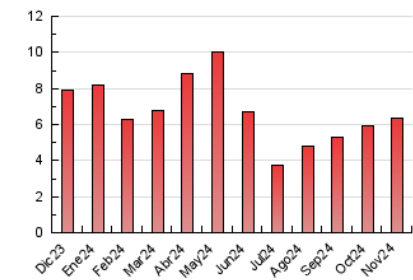

### 3. Por día del mes (Nacional e Internacional)

Día	N. únicos	Visitas	Páginas	Día	N. únicos	Visitas	Páginas	Día	N. únicos	Visitas	Páginas
1	85	96	137	11	150	169	208	21	83	94	128
2	71	85	201	12	168	191	242	22	68	80	124
3	66	76	111	13	111	124	164	23	56	63	96
4	82	92	137	14	137	165	234	24	73	80	108
5	85	106	145	15	124	142	217	25	95	120	296
6	105	125	154	16	91	117	229	26	113	131	214
7	89	100	164	17	77	93	170	27	81	103	281
8	99	116	171	18	111	126	184	28	72	85	125
9	94	105	155	19	96	106	163	29	82	104	168
10	68	79	115	20	105	121	167	30	91	55	1.335

##### 4.1 Por día de la semana (promedio)

N. únicos / Visitas (x 100)

Páginas (x 100)

##### 4.2 Por franja horaria (promedio)

Visitas\_ (x 1000)

Páginas (x 1000)

##### 4.3 Por meses

N. únicos / Visitas (x 1000)

Páginas (x 1000)