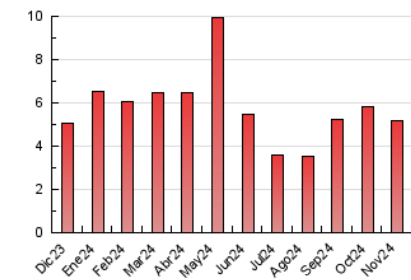

#### 3. Por día del mes (Nacional)

Día	N. únicos	Visitas	Páginas	Día	N. únicos	Visitas	Páginas	Día	N. únicos	Visitas	Páginas
<b>1</b>	83	94	135	<b>11</b>	147	166	205	<b>21</b>	83	94	128
<b>2</b>	71	85	201	<b>12</b>	167	190	241	<b>22</b>	66	78	122
<b>3</b>	65	75	110	<b>13</b>	110	123	163	<b>23</b>	55	61	94
<b>4</b>	80	90	135	<b>14</b>	137	165	234	<b>24</b>	72	78	106
<b>5</b>	79	98	129	<b>15</b>	124	142	217	<b>25</b>	93	118	294
<b>6</b>	104	123	152	<b>16</b>	90	116	228	<b>26</b>	112	130	213
<b>7</b>	88	99	162	<b>17</b>	75	91	161	<b>27</b>	79	99	277
<b>8</b>	99	116	171	<b>18</b>	110	125	183	<b>28</b>	68	80	119
<b>9</b>	92	103	153	<b>19</b>	95	105	162	<b>29</b>	81	103	166
<b>10</b>	66	77	113	<b>20</b>	102	117	164	<b>30</b>	50	52	237

#### 4.1 Por día de la semana (promedio)

N. únicos / Visitas (x 100)

Páginas (x 100)

#### 4.2 Por franja horaria (promedio)

Visitas\_ (x 1000)

Páginas (x 1000)

#### 4.3 Por meses

N. únicos / Visitas (x 1000)

Páginas (x 1000)