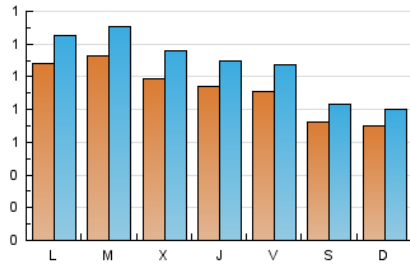

4. Gráficas (Nacional)

4.1 Por día de la semana (promedio)

N. únicos / Visitas (x 100)