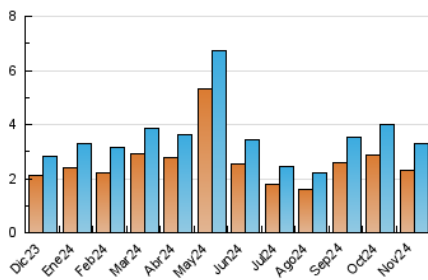

### 3. Por día del mes (Nacional e Internacional)

Día	N. únicos	Visitas	Páginas	Día	N. únicos	Visitas	Páginas	Día	N. únicos	Visitas	Páginas
1	85	96	137	11	150	169	208	21	83	94	128
2	71	85	201	12	168	191	242	22	68	80	124
3	66	76	111	13	111	124	164	23	56	63	96
4	82	92	137	14	137	165	234	24	73	80	108
5	85	106	145	15	124	142	217	25	95	120	296
6	105	125	154	16	91	117	229	26	113	131	214
7	89	100	164	17	77	93	170	27	81	103	281
8	99	116	171	18	111	126	184	28	72	85	125
9	94	105	155	19	96	106	163	29	82	104	168
10	68	79	115	20	105	121	167	30	91	55	1.335

##### 4.1 Por día de la semana (promedio)

N. únicos / Visitas (x 100)

Páginas (x 100)

##### 4.2 Por franja horaria (promedio)

Visitas\_ (x 1000)

Páginas (x 1000)

##### 4.3 Por meses

N. únicos / Visitas (x 1000)

Páginas (x 1000)