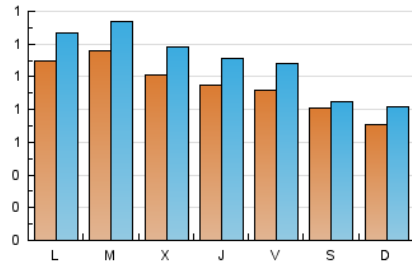

4. Gráficas (Nacional e Internacional)

4.1 Por día de la semana (promedio)

N. únicos / Visitas (x 100)