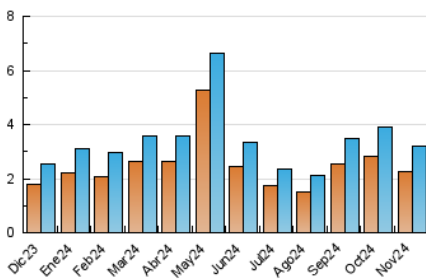

#### 3. Por día del mes (Nacional)

Día	N. únicos	Visitas	Páginas	Día	N. únicos	Visitas	Páginas	Día	N. únicos	Visitas	Páginas
<b>1</b>	83	94	135	<b>11</b>	147	166	205	<b>21</b>	83	94	128
<b>2</b>	71	85	201	<b>12</b>	167	190	241	<b>22</b>	66	78	122
<b>3</b>	65	75	110	<b>13</b>	110	123	163	<b>23</b>	55	61	94
<b>4</b>	80	90	135	<b>14</b>	137	165	234	<b>24</b>	72	78	106
<b>5</b>	79	98	129	<b>15</b>	124	142	217	<b>25</b>	93	118	294
<b>6</b>	104	123	152	<b>16</b>	90	116	228	<b>26</b>	112	130	213
<b>7</b>	88	99	162	<b>17</b>	75	91	161	<b>27</b>	79	99	277
<b>8</b>	99	116	171	<b>18</b>	110	125	183	<b>28</b>	68	80	119
<b>9</b>	92	103	153	<b>19</b>	95	105	162	<b>29</b>	81	103	166
<b>10</b>	66	77	113	<b>20</b>	102	117	164	<b>30</b>	50	52	237

#### 4.1 Por día de la semana (promedio)

N. únicos / Visitas (x 100)

Páginas (x 100)

#### 4.2 Por franja horaria (promedio)

Visitas\_ (x 1000)

Páginas (x 1000)

#### 4.3 Por meses

N. únicos / Visitas (x 1000)

Páginas (x 1000)