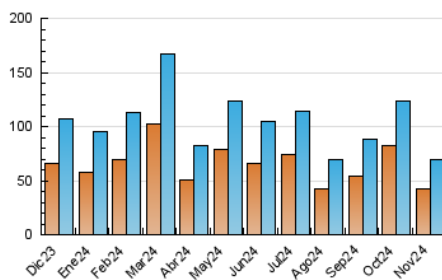

4.3 Por meses

N. únicos / Visitas (x 1000)