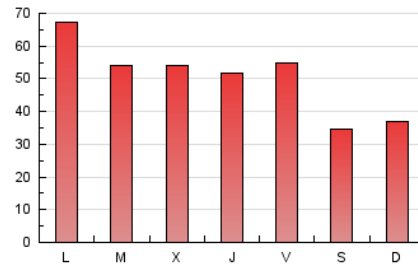

eldiadelarioja.es

1. Cifras totales y promedios (Nacional e Internacional)

MES - AÑO	NAVEGADORES UNICOS	VISITAS	PAGINAS
Noviembre - 2024	42.846	69.864	150.204
PROMEDIO DIARIO	2.129	2.443	5.007
PROMEDIO LUNES-VIERNES	2.382	2.742	5.627
PROMEDIO SABADO-DOMINGO	1.537	1.745	3.559
PAGINAS / VISITAS	2,05		
DURACION MEDIA VISITAS	0:02:16		
TIEMPO INTERACCIÓN MEDIO	0:01:34		

2. Secciones (Nacional e Internacional)

	PAGINAS	%
HOME	37.412	24.91 %
RESTO	112.792	75.09 %

3. Por día del mes (Nacional e Internacional)

Día	N. únicos	Visitas	Páginas	Día	N. únicos	Visitas	Páginas	Día	N. únicos	Visitas	Páginas
1	1.398	1.606	3.124	11	2.614	2.984	5.950	21	1.929	2.223	4.730
2	1.385	1.590	3.075	12	2.262	2.608	5.388	22	2.101	2.369	4.777
3	1.922	2.199	4.469	13	1.982	2.291	4.943	23	1.434	1.601	3.267
4	3.989	4.508	8.532	14	1.870	2.178	4.781	24	1.470	1.693	3.692
5	3.207	3.643	6.794	15	2.614	3.011	6.104	25	2.577	2.988	6.586
6	2.264	2.629	5.574	16	1.647	1.818	3.757	26	2.177	2.483	4.982
7	2.192	2.513	5.206	17	1.452	1.640	3.394	27	2.147	2.460	5.080
8	2.353	2.703	5.675	18	2.415	2.804	5.826	28	2.480	2.828	5.893
9	1.443	1.642	3.256	19	1.906	2.212	4.478	29	3.135	3.745	7.745
10	1.402	1.594	3.241	20	2.418	2.787	6.006	30	1.682	1.932	3.879

4. Gráficas (Nacional e Internacional)

4.1 Por día de la semana (promedio)

N. únicos / Visitas (x 100)

Páginas (x 100)

4.2 Por franja horaria (promedio)

Visitas_ (x 1000)

Páginas (x 1000)

4.3 Por meses