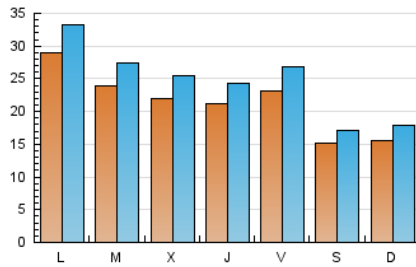

eldiadelarioja.es

1. Cifras totales y promedios (Nacional e Internacional)

MES - AÑO	NAVEGADORES UNICOS	VISITAS	PAGINAS
Noviembre - 2024	42.846	69.864	150.204
PROMEDIO DIARIO	2.129	2.443	5.007
PROMEDIO LUNES-VIERNES	2.382	2.742	5.627
PROMEDIO SABADO-DOMINGO	1.537	1.745	3.559
PAGINAS / VISITAS	2,05		
DURACION MEDIA VISITAS	0:02:16		
TIEMPO INTERACCIÓN MEDIO	0:01:34		

2. Secciones (Nacional e Internacional)

	PAGINAS	%
HOME	37.412	24.91 %
RESTO	112.792	75.09 %

3. Por día del mes (Nacional e Internacional)

Día	N. únicos	Visitas	Páginas	Día	N. únicos	Visitas	Páginas	Día	N. únicos	Visitas	Páginas
1	1.398	1.606	3.124	11	2.614	2.984	5.950	21	1.929	2.223	4.730
2	1.385	1.590	3.075	12	2.262	2.608	5.388	22	2.101	2.369	4.777
3	1.922	2.199	4.469	13	1.982	2.291	4.943	23	1.434	1.601	3.267
4	3.989	4.508	8.532	14	1.870	2.178	4.781	24	1.470	1.693	3.692
5	3.207	3.643	6.794	15	2.614	3.011	6.104	25	2.577	2.988	6.586
6	2.264	2.629	5.574	16	1.647	1.818	3.757	26	2.177	2.483	4.982
7	2.192	2.513	5.206	17	1.452	1.640	3.394	27	2.147	2.460	5.080
8	2.353	2.703	5.675	18	2.415	2.804	5.826	28	2.480	2.828	5.893
9	1.443	1.642	3.256	19	1.906	2.212	4.478	29	3.135	3.745	7.745
10	1.402	1.594	3.241	20	2.418	2.787	6.006	30	1.682	1.932	3.879

4. Gráficas (Nacional e Internacional)

4.1 Por día de la semana (promedio)

N. únicos / Visitas (x 100)

Páginas (x 100)

4.2 Por franja horaria (promedio)

Visitas_ (x 1000)

Páginas (x 1000)

4.3 Por meses