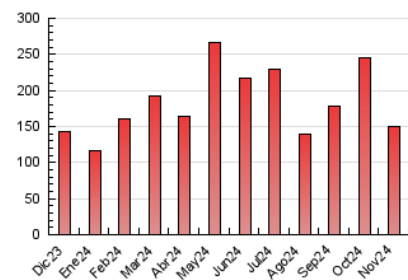

Páginas (x 1000)