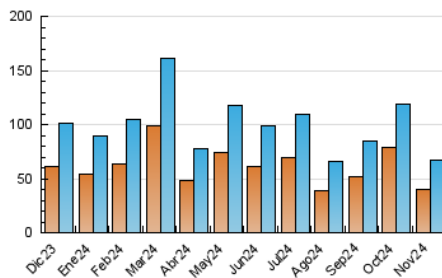

2. Secciones (Nacional)

	PAGINAS	%
HOME	36.304	25.31 %
RESTO	107.137	74.69 %

3. Por día del mes (Nacional)

Día	N. únicos	Visitas	Páginas	Día	N. únicos	Visitas	Páginas	Día	N. únicos	Visitas	Páginas
1	1.300	1.502	2.918	11	2.480	2.845	5.630	21	1.836	2.126	4.527
2	1.295	1.487	2.864	12	2.146	2.479	5.123	22	2.008	2.265	4.580
3	1.812	2.079	4.241	13	1.878	2.181	4.681	23	1.354	1.514	3.099
4	3.821	4.317	8.201	14	1.752	2.055	4.517	24	1.408	1.624	3.547
5	3.053	3.482	6.481	15	2.519	2.926	5.897	25	2.468	2.871	6.325
6	2.127	2.480	5.288	16	1.581	1.749	3.599	26	2.084	2.382	4.779
7	2.077	2.395	4.960	17	1.366	1.552	3.208	27	2.042	2.345	4.796
8	2.227	2.573	5.421	18	2.302	2.677	5.589	28	2.380	2.722	5.708
9	1.346	1.536	3.027	19	1.828	2.131	4.318	29	3.025	3.621	7.509
10	1.318	1.505	3.048	20	2.333	2.698	5.828	30	1.617	1.859	3.732

4. Gráficas (Nacional)

4.1 Por día de la semana (promedio)

N. únicos / Visitas (x 100)

Páginas (x 100)

4.2 Por franja horaria (promedio)

Visitas_ (x 1000)

Páginas (x 1000)

4.3 Por meses

N. únicos / Visitas (x 1000)

Páginas (x 1000)

5. Observaciones

Este Medio Electrónico de Comunicación ha sido medido por la herramienta Google Analytics de Google (GA4).

6. Definiciones básicas (Para más información ver Normas Técnicas para el Control de los Medios Electrónicos de Comunicación)

Visita:

Una secuencia ininterrumpida de páginas servidas a un usuario válido. Si dicho usuario no realiza peticiones de páginas en un periodo de tiempo (30 min) la siguiente petición constituirá el inicio de una nueva visita.