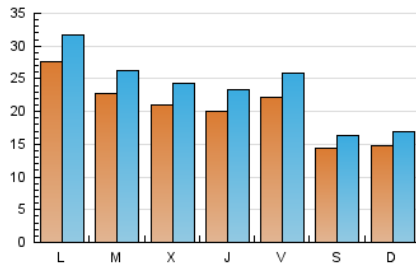

eldiadelarioja.es

1. Cifras totales y promedios (Nacional)

MES - AÑO	NAVEGADORES UNICOS	VISITAS	PAGINAS
Noviembre - 2024	40.105	66.632	143.441
PROMEDIO DIARIO	2.026	2.333	4.781
PROMEDIO LUNES-VIERNES	2.271	2.623	5.385
PROMEDIO SABADO-DOMINGO	1.455	1.656	3.374
PAGINAS / VISITAS	2,05		
DURACION MEDIA VISITAS	0:02:18		
TIEMPO INTERACCIÓN MEDIO	0:01:37		

2. Secciones (Nacional)

	PAGINAS	%
HOME	36.304	25.31 %
RESTO	107.137	74.69 %

3. Por día del mes (Nacional)

Día	N. únicos	Visitas	Páginas	Día	N. únicos	Visitas	Páginas	Día	N. únicos	Visitas	Páginas
1	1.300	1.502	2.918	11	2.480	2.845	5.630	21	1.836	2.126	4.527
2	1.295	1.487	2.864	12	2.146	2.479	5.123	22	2.008	2.265	4.580
3	1.812	2.079	4.241	13	1.878	2.181	4.681	23	1.354	1.514	3.099
4	3.821	4.317	8.201	14	1.752	2.055	4.517	24	1.408	1.624	3.547
5	3.053	3.482	6.481	15	2.519	2.926	5.897	25	2.468	2.871	6.325
6	2.127	2.480	5.288	16	1.581	1.749	3.599	26	2.084	2.382	4.779
7	2.077	2.395	4.960	17	1.366	1.552	3.208	27	2.042	2.345	4.796
8	2.227	2.573	5.421	18	2.302	2.677	5.589	28	2.380	2.722	5.708
9	1.346	1.536	3.027	19	1.828	2.131	4.318	29	3.025	3.621	7.509
10	1.318	1.505	3.048	20	2.333	2.698	5.828	30	1.617	1.859	3.732

4. Gráficas (Nacional)

4.1 Por día de la semana (promedio)

N. únicos / Visitas (x 100)

Páginas (x 100)

4.2 Por franja horaria (promedio)

Visitas_ (x 1000)

Páginas (x 1000)

4.3 Por meses