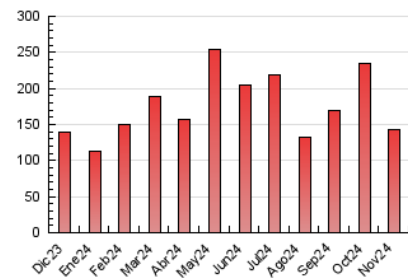

2. Secciones (Nacional)

	PAGINAS	%
HOME	36.304	25.31 %
RESTO	107.137	74.69 %

3. Por día del mes (Nacional)

Día	N. únicos	Visitas	Páginas	Día	N. únicos	Visitas	Páginas	Día	N. únicos	Visitas	Páginas
1	1.300	1.502	2.918	11	2.480	2.845	5.630	21	1.836	2.126	4.527
2	1.295	1.487	2.864	12	2.146	2.479	5.123	22	2.008	2.265	4.580
3	1.812	2.079	4.241	13	1.878	2.181	4.681	23	1.354	1.514	3.099
4	3.821	4.317	8.201	14	1.752	2.055	4.517	24	1.408	1.624	3.547
5	3.053	3.482	6.481	15	2.519	2.926	5.897	25	2.468	2.871	6.325
6	2.127	2.480	5.288	16	1.581	1.749	3.599	26	2.084	2.382	4.779
7	2.077	2.395	4.960	17	1.366	1.552	3.208	27	2.042	2.345	4.796
8	2.227	2.573	5.421	18	2.302	2.677	5.589	28	2.380	2.722	5.708
9	1.346	1.536	3.027	19	1.828	2.131	4.318	29	3.025	3.621	7.509
10	1.318	1.505	3.048	20	2.333	2.698	5.828	30	1.617	1.859	3.732

4. Gráficas (Nacional)

4.1 Por día de la semana (promedio)

N. únicos / Visitas (x 100)

Páginas (x 100)

4.2 Por franja horaria (promedio)

Visitas_ (x 1000)

Páginas (x 1000)

4.3 Por meses

N. únicos / Visitas (x 1000)

Páginas (x 1000)

5. Observaciones

Este Medio Electrónico de Comunicación ha sido medido por la herramienta Google Analytics de Google (GA4).

6. Definiciones básicas (Para más información ver Normas Técnicas para el Control de los Medios Electrónicos de Comunicación)

Visita:

Una secuencia ininterrumpida de páginas servidas a un usuario válido. Si dicho usuario no realiza peticiones de páginas en un periodo de tiempo (30 min) la siguiente petición constituirá el inicio de una nueva visita.