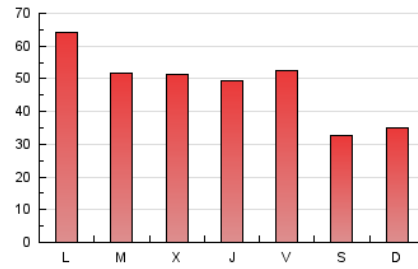

eldiadelarioja.es

1. Cifras totales y promedios (Nacional)

MES - AÑO	NAVEGADORES UNICOS	VISITAS	PAGINAS
Noviembre - 2024	40.105	66.632	143.441
PROMEDIO DIARIO	2.026	2.333	4.781
PROMEDIO LUNES-VIERNES	2.271	2.623	5.385
PROMEDIO SABADO-DOMINGO	1.455	1.656	3.374
PAGINAS / VISITAS	2,05		
DURACION MEDIA VISITAS	0:02:18		
TIEMPO INTERACCIÓN MEDIO	0:01:37		

2. Secciones (Nacional)

	PAGINAS	%
HOME	36.304	25.31 %
RESTO	107.137	74.69 %

3. Por día del mes (Nacional)

Día	N. únicos	Visitas	Páginas	Día	N. únicos	Visitas	Páginas	Día	N. únicos	Visitas	Páginas
1	1.300	1.502	2.918	11	2.480	2.845	5.630	21	1.836	2.126	4.527
2	1.295	1.487	2.864	12	2.146	2.479	5.123	22	2.008	2.265	4.580
3	1.812	2.079	4.241	13	1.878	2.181	4.681	23	1.354	1.514	3.099
4	3.821	4.317	8.201	14	1.752	2.055	4.517	24	1.408	1.624	3.547
5	3.053	3.482	6.481	15	2.519	2.926	5.897	25	2.468	2.871	6.325
6	2.127	2.480	5.288	16	1.581	1.749	3.599	26	2.084	2.382	4.779
7	2.077	2.395	4.960	17	1.366	1.552	3.208	27	2.042	2.345	4.796
8	2.227	2.573	5.421	18	2.302	2.677	5.589	28	2.380	2.722	5.708
9	1.346	1.536	3.027	19	1.828	2.131	4.318	29	3.025	3.621	7.509
10	1.318	1.505	3.048	20	2.333	2.698	5.828	30	1.617	1.859	3.732

4. Gráficas (Nacional)

4.1 Por día de la semana (promedio)

N. únicos / Visitas (x 100)

Páginas (x 100)

4.2 Por franja horaria (promedio)

Visitas_ (x 1000)

Páginas (x 1000)

4.3 Por meses