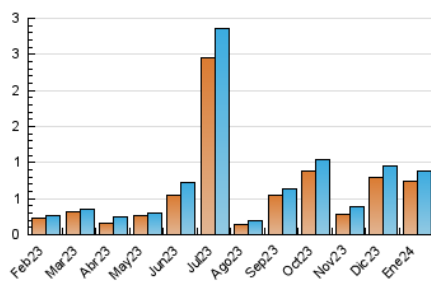

4.3 Por meses

N. únicos / Visitas (x 1000)