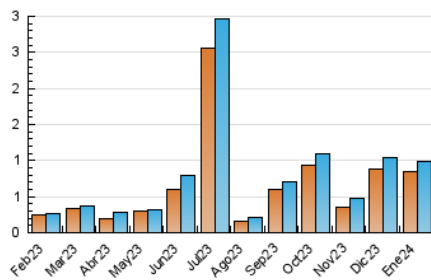

4.3 Por meses

N. únicos / Visitas (x 1000)