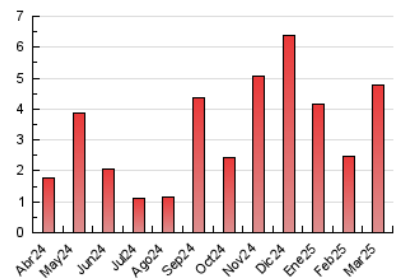

2. Secciones (Nacional)

	PAGINAS	%
HOME	0	0 %
RESTO	4.789	100.00 %

3. Por día del mes (Nacional)

Día	N. únicos	Visitas	Páginas	Día	N. únicos	Visitas	Páginas	Día	N. únicos	Visitas	Páginas
1	20	21	27	11	224	229	239	21	27	27	53
2	105	107	119	12	247	251	260	22	23	25	27
3	52	58	68	13	140	145	151	23	18	19	19
4	70	78	110	14	91	93	102	24	64	72	80
5	53	56	70	15	39	41	44	25	66	73	101
6	108	115	125	16	35	37	44	26	31	33	39
7	672	696	776	17	96	99	106	27	56	58	72
8	574	582	625	18	244	251	289	28	84	87	99
9	479	491	515	19	54	59	65	29	32	34	40
10	339	353	386	20	54	54	60	30	28	33	35
								31	33	36	43

4. Gráficas (Nacional)

4.1 Por día de la semana (promedio)

N. únicos / Visitas (x 100)

Páginas (x 100)

4.2 Por franja horaria (promedio)

Visitas_ (x 1000)

Páginas (x 1000)

4.3 Por meses

N. únicos / Visitas (x 1000)

Páginas (x 1000)

5. Observaciones

Este Medio Electrónico de Comunicación ha sido medido por la herramienta Google Analytics de Google (GA4).

6. Definiciones básicas (Para más información ver Normas Técnicas para el Control de los Medios Electrónicos de Comunicación)