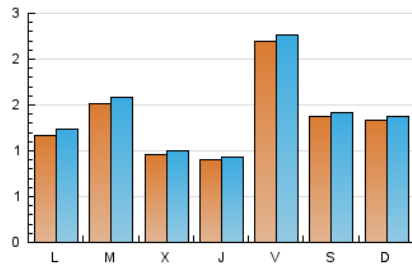

Algesial dia

1. Cifras totales y promedios (Nacional)

MES - AÑO	NAVEGADORES UNICOS	VISITAS	PAGINAS
Marzo - 2025	3.553	4.373	4.789
PROMEDIO DIARIO	134	139	154
PROMEDIO LUNES-VIERNES	134	139	157
PROMEDIO SABADO-DOMINGO	135	139	150
PAGINAS / VISITAS	1,11		
DURACION MEDIA VISITAS	0:01:14		
TIEMPO INTERACCIÓN MEDIO	0:00:46		

2. Secciones (Nacional)

	PAGINAS	%
HOME	0	0 %
RESTO	4.789	100.00 %

3. Por día del mes (Nacional)

Día	N. únicos	Visitas	Páginas	Día	N. únicos	Visitas	Páginas	Día	N. únicos	Visitas	Páginas
1	20	21	27	11	224	229	239	21	27	27	53
2	105	107	119	12	247	251	260	22	23	25	27
3	52	58	68	13	140	145	151	23	18	19	19
4	70	78	110	14	91	93	102	24	64	72	80
5	53	56	70	15	39	41	44	25	66	73	101
6	108	115	125	16	35	37	44	26	31	33	39
7	672	696	776	17	96	99	106	27	56	58	72
8	574	582	625	18	244	251	289	28	84	87	99
9	479	491	515	19	54	59	65	29	32	34	40
10	339	353	386	20	54	54	60	30	28	33	35
								31	33	36	43

4. Gráficas (Nacional)

4.1 Por día de la semana (promedio)

N. únicos / Visitas (x 100)

Páginas (x 100)

4.2 Por franja horaria (promedio)

Visitas_ (x 1000)

Páginas (x 1000)

4.3 Por meses