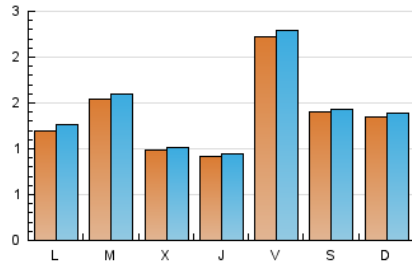

Algemesí al día

1. Cifras totales y promedios (Nacional e Internacional)

MES - AÑO	NAVEGADORES UNICOS	VISITAS	PAGINAS
Marzo - 2025	3.625	4.436	4.877
PROMEDIO DIARIO	137	142	157
PROMEDIO LUNES-VIERNES	136	142	160
PROMEDIO SABADO-DOMINGO	138	141	152
PAGINAS / VISITAS	1,11		
DURACION MEDIA VISITAS	0:01:14		
TIEMPO INTERACCIÓN MEDIO	0:00:46		

2. Secciones (Nacional e Internacional)

	PAGINAS	%
HOME	0	0 %
RESTO	4.877	100.00 %

3. Por día del mes (Nacional e Internacional)

Día	N. únicos	Visitas	Páginas	Día	N. únicos	Visitas	Páginas	Día	N. únicos	Visitas	Páginas
1	20	21	27	11	226	231	242	21	28	28	54
2	106	108	120	12	249	253	262	22	23	25	27
3	53	59	69	13	145	150	156	23	18	19	19
4	70	78	110	14	92	94	104	24	70	78	87
5	57	60	74	15	40	42	45	25	69	76	104
6	109	116	126	16	36	38	45	26	31	33	39
7	681	705	785	17	102	105	112	27	56	58	72
8	582	590	638	18	249	256	294	28	86	89	101
9	486	498	522	19	56	61	68	29	35	37	43
10	342	356	390	20	56	56	62	30	29	34	36
								31	34	37	44

4. Gráficas (Nacional e Internacional)

4.1 Por día de la semana (promedio)

N. únicos / Visitas (x 100)

Páginas (x 100)

4.2 Por franja horaria (promedio)

Visitas_ (x 1000)

Páginas (x 1000)

4.3 Por meses