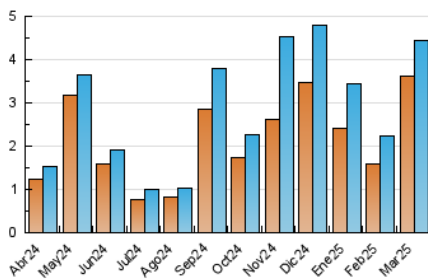

4.3 Por meses

N. únicos / Visitas (x 1000)