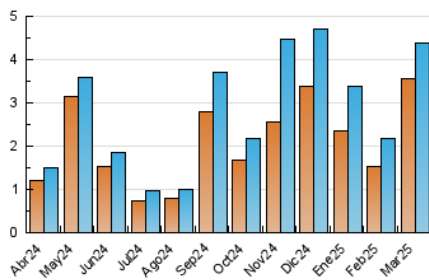

2. Secciones (Nacional)

	PAGINAS	%
HOME	0	0 %
RESTO	4.789	100.00 %

3. Por día del mes (Nacional)

Día	N. únicos	Visitas	Páginas	Día	N. únicos	Visitas	Páginas	Día	N. únicos	Visitas	Páginas
1	20	21	27	11	224	229	239	21	27	27	53
2	105	107	119	12	247	251	260	22	23	25	27
3	52	58	68	13	140	145	151	23	18	19	19
4	70	78	110	14	91	93	102	24	64	72	80
5	53	56	70	15	39	41	44	25	66	73	101
6	108	115	125	16	35	37	44	26	31	33	39
7	672	696	776	17	96	99	106	27	56	58	72
8	574	582	625	18	244	251	289	28	84	87	99
9	479	491	515	19	54	59	65	29	32	34	40
10	339	353	386	20	54	54	60	30	28	33	35
								31	33	36	43

4. Gráficas (Nacional)

4.1 Por día de la semana (promedio)

N. únicos / Visitas (x 100)

Páginas (x 100)

4.2 Por franja horaria (promedio)

Visitas_ (x 1000)

Páginas (x 1000)

4.3 Por meses

N. únicos / Visitas (x 1000)

Páginas (x 1000)

5. Observaciones

Este Medio Electrónico de Comunicación ha sido medido por la herramienta Google Analytics de Google (GA4).

6. Definiciones básicas (Para más información ver Normas Técnicas para el Control de los Medios Electrónicos de Comunicación)

Visita:

Una secuencia ininterrumpida de páginas servidas a un usuario válido. Si dicho usuario no realiza peticiones de páginas en un periodo de tiempo (30 min) la siguiente petición constituirá el inicio de una nueva visita.