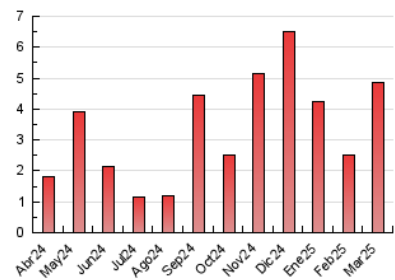

Páginas (x 1000)