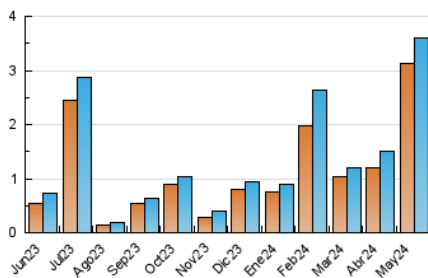

2. Secciones (Nacional)

	PAGINAS	%
HOME	0	0 %
RESTO	3.867	100.00 %

3. Por día del mes (Nacional)

Día	N. únicos	Visitas	Páginas	Día	N. únicos	Visitas	Páginas	Día	N. únicos	Visitas	Páginas
1	39	41	45	11	21	21	21	21	15	15	23
2	347	355	376	12	19	19	21	22	38	43	50
3	100	107	136	13	22	22	24	23	20	20	20
4	304	307	322	14	219	220	229	24	13	14	19
5	544	552	590	15	240	246	261	25	11	12	12
6	276	278	290	16	120	128	136	26	10	10	11
7	217	224	247	17	32	34	36	27	9	10	21
8	251	261	277	18	16	18	16	28	22	25	25
9	95	103	106	19	17	18	22	29	209	216	228
10	48	51	59	20	16	18	22	30	133	134	142
								31	75	78	80

4. Gráficas (Nacional)

4.1 Por día de la semana (promedio)

N. únicos / Visitas (x 100)

Páginas (x 100)

4.2 Por franja horaria (promedio)

Visitas_ (x 1000)

Páginas (x 1000)

4.3 Por meses

N. únicos / Visitas (x 1000)

Páginas (x 1000)

5. Observaciones

Este Medio Electrónico de Comunicación ha sido medido por la herramienta Google Analytics de Google (GA4)

6. Definiciones básicas (Para más información ver Normas Técnicas para el Control de los Medios Electrónicos de Comunicación)

Visita:

Una secuencia ininterrumpida de páginas servidas a un usuario válido. Si dicho usuario no realiza peticiones de páginas en un periodo de tiempo (30 min) la siguiente petición constituirá el inicio de una nueva visita.