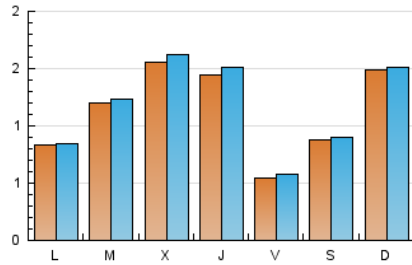

Algemés al día

1. Cifras totales y promedios (Nacional e Internacional)

MES - AÑO	NAVEGADORES UNICOS	VISITAS	PAGINAS
Mayo - 2024	3.172	3.644	3.908
PROMEDIO DIARIO	114	118	126
PROMEDIO LUNES-VIERNES	113	117	125
PROMEDIO SABADO-DOMINGO	119	121	128
PAGINAS / VISITAS	1,07		
DURACION MEDIA VISITAS	0:01:09		
TIEMPO INTERACCIÓN MEDIO	0:00:39		

2. Secciones (Nacional e Internacional)

	PAGINAS	%
HOME	0	0 %
RESTO	3.908	100.00 %

3. Por día del mes (Nacional e Internacional)

Día	N. únicos	Visitas	Páginas	Día	N. únicos	Visitas	Páginas	Día	N. únicos	Visitas	Páginas
1	40	42	46	11	21	21	21	21	15	15	23
2	354	364	383	12	19	19	21	22	39	44	51
3	104	111	140	13	22	22	24	23	20	20	20
4	304	307	322	14	223	224	232	24	13	14	19
5	548	556	594	15	240	246	261	25	11	12	12
6	279	281	292	16	121	131	140	26	11	11	12
7	219	226	249	17	35	37	37	27	12	13	26
8	252	262	278	18	17	19	18	28	22	25	25
9	95	103	106	19	18	19	23	29	209	216	228
10	48	51	59	20	18	20	23	30	134	135	143
								31	75	78	80

4. Gráficas (Nacional e Internacional)

4.1 Por día de la semana (promedio)

N. únicos / Visitas (x 100)

Páginas (x 100)

4.2 Por franja horaria (promedio)

Visitas_ (x 1000)

Páginas (x 1000)

4.3 Por meses