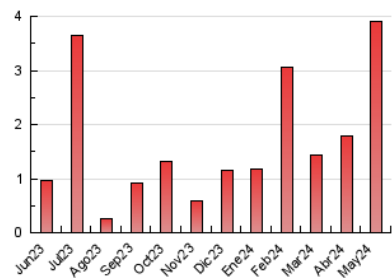

Páginas (x 1000)