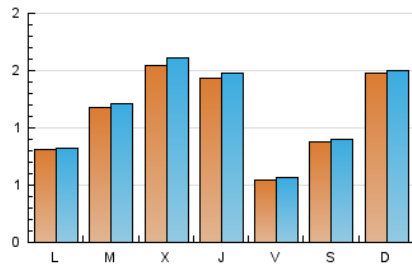

Algemés al día

1. Cifras totales y promedios (Nacional)

MES - AÑO	NAVEGADORES UNICOS	VISITAS	PAGINAS
Mayo - 2024	3.136	3.600	3.867
PROMEDIO DIARIO	113	116	125
PROMEDIO LUNES-VIERNES	111	115	124
PROMEDIO SABADO-DOMINGO	118	120	127
PAGINAS / VISITAS	1,07		
DURACION MEDIA VISITAS	0:01:09		
TIEMPO INTERACCIÓN MEDIO	0:00:39		

2. Secciones (Nacional)

	PAGINAS	%
HOME	0	0 %
RESTO	3.867	100.00 %

3. Por día del mes (Nacional)

Día	N. únicos	Visitas	Páginas	Día	N. únicos	Visitas	Páginas	Día	N. únicos	Visitas	Páginas
1	39	41	45	11	21	21	21	21	15	15	23
2	347	355	376	12	19	19	21	22	38	43	50
3	100	107	136	13	22	22	24	23	20	20	20
4	304	307	322	14	219	220	229	24	13	14	19
5	544	552	590	15	240	246	261	25	11	12	12
6	276	278	290	16	120	128	136	26	10	10	11
7	217	224	247	17	32	34	36	27	9	10	21
8	251	261	277	18	16	18	16	28	22	25	25
9	95	103	106	19	17	18	22	29	209	216	228
10	48	51	59	20	16	18	22	30	133	134	142
								31	75	78	80

4. Gráficas (Nacional)

4.1 Por día de la semana (promedio)

N. únicos / Visitas (x 100)

Páginas (x 100)

4.2 Por franja horaria (promedio)

Visitas_ (x 1000)

Páginas (x 1000)

4.3 Por meses