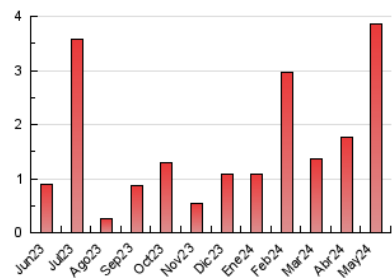

Algemés al día

1. Cifras totales y promedios (Nacional)

MES - AÑO	NAVEGADORES UNICOS	VISITAS	PAGINAS
Mayo - 2024	3.136	3.600	3.867
PROMEDIO DIARIO	113	116	125
PROMEDIO LUNES-VIERNES	111	115	124
PROMEDIO SABADO-DOMINGO	118	120	127
PAGINAS / VISITAS	1,07		
DURACION MEDIA VISITAS	0:01:09		
TIEMPO INTERACCIÓN MEDIO	0:00:39		

2. Secciones (Nacional)

	PAGINAS	%
HOME	0	0 %
RESTO	3.867	100.00 %

3. Por día del mes (Nacional)

Día	N. únicos	Visitas	Páginas	Día	N. únicos	Visitas	Páginas	Día	N. únicos	Visitas	Páginas
1	39	41	45	11	21	21	21	21	15	15	23
2	347	355	376	12	19	19	21	22	38	43	50
3	100	107	136	13	22	22	24	23	20	20	20
4	304	307	322	14	219	220	229	24	13	14	19
5	544	552	590	15	240	246	261	25	11	12	12
6	276	278	290	16	120	128	136	26	10	10	11
7	217	224	247	17	32	34	36	27	9	10	21
8	251	261	277	18	16	18	16	28	22	25	25
9	95	103	106	19	17	18	22	29	209	216	228
10	48	51	59	20	16	18	22	30	133	134	142
								31	75	78	80

4. Gráficas (Nacional)

4.1 Por día de la semana (promedio)

N. únicos / Visitas (x 100)

Páginas (x 100)

4.2 Por franja horaria (promedio)

Visitas_ (x 1000)

Páginas (x 1000)

4.3 Por meses

N. únicos / Visitas (x 1000)

Páginas (x 1000)

5. Observaciones

Este Medio Electrónico de Comunicación ha sido medido por la herramienta Google Analytics de Google (GA4)

6. Definiciones básicas (Para más información ver Normas Técnicas para el Control de los Medios Electrónicos de Comunicación)