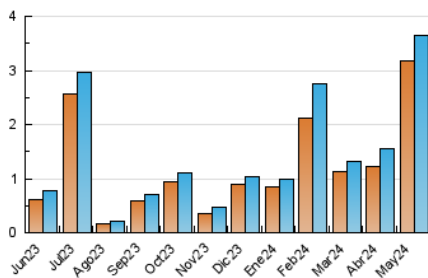

4.3 Por meses

N. únicos / Visitas (x 1000)