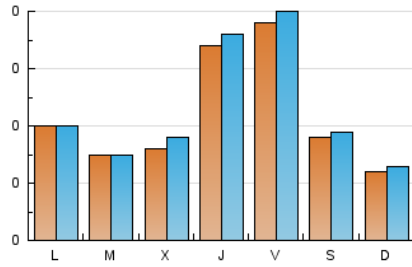

Algemés al día

1. Cifras totales y promedios (Nacional e Internacional)

MES - AÑO	NAVEGADORES UNICOS	VISITAS	PAGINAS
Septiembre - 2023	599	700	909
PROMEDIO DIARIO	22	23	30
PROMEDIO LUNES-VIERNES	25	26	35
PROMEDIO SABADO-DOMINGO	15	16	18
PAGINAS / VISITAS	1,30		
DURACION MEDIA VISITAS	0:01:35		
TIEMPO INTERACCIÓN MEDIO	0:00:36		

2. Secciones (Nacional e Internacional)

	PAGINAS	%
HOME	79	8.69 %
RESTO	830	91.31 %

3. Por día del mes (Nacional e Internacional)

Día	N. únicos	Visitas	Páginas	Día	N. únicos	Visitas	Páginas	Día	N. únicos	Visitas	Páginas
1	112	113	145	11	6	6	12	21	16	16	21
2	43	45	47	12	19	20	22	22	15	17	22
3	20	20	23	13	8	8	18	23	11	11	18
4	52	53	61	14	32	33	63	24	6	8	9
5	17	19	20	15	14	17	38	25	7	8	9
6	38	44	70	16	9	9	10	26	7	7	9
7	80	87	113	17	17	17	18	27	8	8	14
8	34	35	45	18	13	14	17	28	6	8	7
9	13	14	18	19	15	15	17	29	14	17	8
10	5	5	5	20	11	11	12	30	14	15	18

4. Gráficas (Nacional e Internacional)

4.1 Por día de la semana (promedio)

N. únicos / Visitas (x 100)

Páginas (x 100)

4.2 Por franja horaria (promedio)

Visitas_ (x 1000)

Páginas (x 1000)

4.3 Por meses