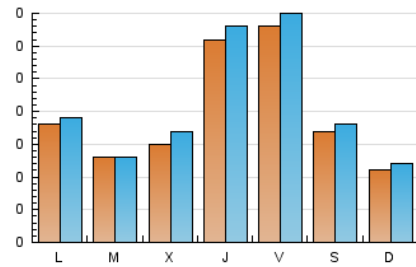

Algemés al día

1. Cifras totales y promedios (Nacional)

MES - AÑO	NAVEGADORES UNICOS	VISITAS	PAGINAS
Septiembre - 2023	540	638	869
PROMEDIO DIARIO	20	21	29
PROMEDIO LUNES-VIERNES	22	24	34
PROMEDIO SABADO-DOMINGO	14	15	17
PAGINAS / VISITAS	1,36		
DURACION MEDIA VISITAS	0:01:43		
TIEMPO INTERACCIÓN MEDIO	0:00:40		

2. Secciones (Nacional)

	PAGINAS	%
HOME	70	8.06 %
RESTO	799	91.94 %

3. Por día del mes (Nacional)

Día	N. únicos	Visitas	Páginas	Día	N. únicos	Visitas	Páginas	Día	N. únicos	Visitas	Páginas
1	105	106	139	11	6	6	12	21	16	16	21
2	42	44	47	12	14	15	20	22	15	17	22
3	20	20	23	13	8	8	18	23	10	10	17
4	48	49	58	14	27	28	60	24	4	6	7
5	16	18	20	15	13	16	38	25	6	7	8
6	35	41	69	16	9	9	10	26	6	6	8
7	73	80	108	17	15	15	17	27	8	8	14
8	28	29	39	18	13	14	17	28	6	8	7
9	10	10	12	19	14	14	16	29	5	8	7
10	5	5	5	20	10	10	12	30	14	15	18

4. Gráficas (Nacional)

4.1 Por día de la semana (promedio)

N. únicos / Visitas (x 100)

Páginas (x 100)

4.2 Por franja horaria (promedio)

Visitas_ (x 1000)

Páginas (x 1000)

4.3 Por meses