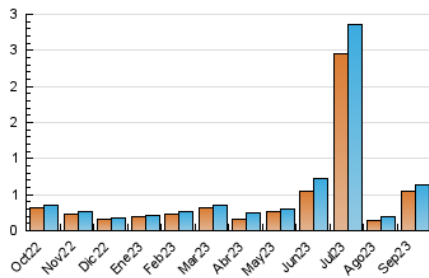

2. Secciones (Nacional)

	PAGINAS	%
HOME	70	8.06 %
RESTO	799	91.94 %

3. Por día del mes (Nacional)

Día	N. únicos	Visitas	Páginas	Día	N. únicos	Visitas	Páginas	Día	N. únicos	Visitas	Páginas
1	105	106	139	11	6	6	12	21	16	16	21
2	42	44	47	12	14	15	20	22	15	17	22
3	20	20	23	13	8	8	18	23	10	10	17
4	48	49	58	14	27	28	60	24	4	6	7
5	16	18	20	15	13	16	38	25	6	7	8
6	35	41	69	16	9	9	10	26	6	6	8
7	73	80	108	17	15	15	17	27	8	8	14
8	28	29	39	18	13	14	17	28	6	8	7
9	10	10	12	19	14	14	16	29	5	8	7
10	5	5	5	20	10	10	12	30	14	15	18

4. Gráficas (Nacional)

4.1 Por día de la semana (promedio)

N. únicos / Visitas (x 100)

Páginas (x 100)

4.2 Por franja horaria (promedio)

Visitas_ (x 1000)

Páginas (x 1000)

4.3 Por meses

N. únicos / Visitas (x 1000)

Páginas (x 1000)

5. Observaciones

Este Medio Electrónico de Comunicación ha sido medido por la herramienta Google Analytics de Google (GA4)

6. Definiciones básicas (Para más información ver Normas Técnicas para el Control de los Medios Electrónicos de Comunicación)

Visita:

Una secuencia ininterrumpida de páginas servidas a un usuario válido. Si dicho usuario no realiza peticiones de páginas en un periodo de tiempo (30 min) la siguiente petición constituirá el inicio de una nueva visita.