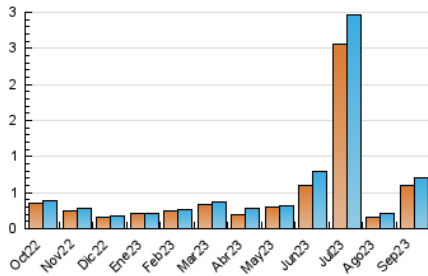

4.2 Por franja horaria (promedio)

Visitas_ (x 1000)

Páginas (x 1000)

4.3 Por meses

N. únicos / Visitas (x 1000)