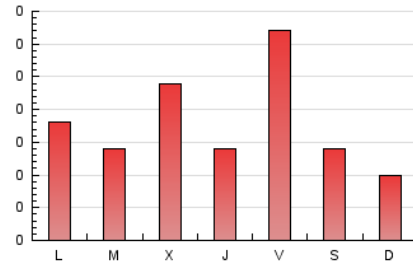

Algemés al día

1. Cifras totales y promedios (Nacional)

MES - AÑO	NAVEGADORES UNICOS	VISITAS	PAGINAS
Noviembre - 2023	274	395	535
PROMEDIO DIARIO	11	13	18
PROMEDIO LUNES-VIERNES	12	14	20
PROMEDIO SABADO-DOMINGO	8	10	12
PAGINAS / VISITAS	1,35		
DURACION MEDIA VISITAS	0:01:17		
TIEMPO INTERACCIÓN MEDIO	0:00:20		

2. Secciones (Nacional)

	PAGINAS	%
HOME	0	0 %
RESTO	535	100.00 %

3. Por día del mes (Nacional)

Día	N. únicos	Visitas	Páginas	Día	N. únicos	Visitas	Páginas	Día	N. únicos	Visitas	Páginas
1	12	14	19	11	13	18	19	21	4	4	5
2	7	7	8	12	7	7	12	22	19	22	28
3	15	17	27	13	3	3	3	23	8	8	9
4	11	12	18	14	9	11	14	24	7	8	7
5	9	10	12	15	24	27	28	25	6	7	8
6	11	17	21	16	7	8	12	26	4	4	4
7	6	9	19	17	37	39	46	27	22	26	42
8	10	11	34	18	9	10	11	28	15	16	18
9	17	21	30	19	8	9	12	29	7	9	9
10	23	30	47	20	3	4	4	30	7	7	9

4. Gráficas (Nacional)

4.1 Por día de la semana (promedio)

N. únicos / Visitas (x 100)

Páginas (x 100)

4.2 Por franja horaria (promedio)

Visitas_ (x 1000)

Páginas (x 1000)

4.3 Por meses