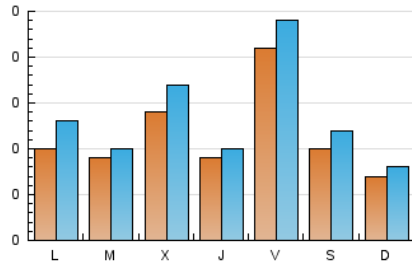

Algemés al día

1. Cifras totales y promedios (Nacional)

MES - AÑO	NAVEGADORES UNICOS	VISITAS	PAGINAS
Noviembre - 2023	274	395	535
PROMEDIO DIARIO	11	13	18
PROMEDIO LUNES-VIERNES	12	14	20
PROMEDIO SABADO-DOMINGO	8	10	12
PAGINAS / VISITAS	1,35		
DURACION MEDIA VISITAS	0:01:17		
TIEMPO INTERACCIÓN MEDIO	0:00:20		

2. Secciones (Nacional)

	PAGINAS	%
HOME	0	0 %
RESTO	535	100.00 %

3. Por día del mes (Nacional)

Día	N. únicos	Visitas	Páginas	Día	N. únicos	Visitas	Páginas	Día	N. únicos	Visitas	Páginas
1	12	14	19	11	13	18	19	21	4	4	5
2	7	7	8	12	7	7	12	22	19	22	28
3	15	17	27	13	3	3	3	23	8	8	9
4	11	12	18	14	9	11	14	24	7	8	7
5	9	10	12	15	24	27	28	25	6	7	8
6	11	17	21	16	7	8	12	26	4	4	4
7	6	9	19	17	37	39	46	27	22	26	42
8	10	11	34	18	9	10	11	28	15	16	18
9	17	21	30	19	8	9	12	29	7	9	9
10	23	30	47	20	3	4	4	30	7	7	9

4. Gráficas (Nacional)

4.1 Por día de la semana (promedio)

N. únicos / Visitas (x 100)

Páginas (x 100)

4.2 Por franja horaria (promedio)

Visitas_ (x 1000)

Páginas (x 1000)

4.3 Por meses