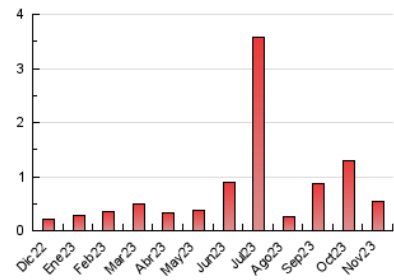

2. Secciones (Nacional)

	PAGINAS	%
HOME	0	0 %
RESTO	535	100.00 %

3. Por día del mes (Nacional)

Día	N. únicos	Visitas	Páginas	Día	N. únicos	Visitas	Páginas	Día	N. únicos	Visitas	Páginas
1	12	14	19	11	13	18	19	21	4	4	5
2	7	7	8	12	7	7	12	22	19	22	28
3	15	17	27	13	3	3	3	23	8	8	9
4	11	12	18	14	9	11	14	24	7	8	7
5	9	10	12	15	24	27	28	25	6	7	8
6	11	17	21	16	7	8	12	26	4	4	4
7	6	9	19	17	37	39	46	27	22	26	42
8	10	11	34	18	9	10	11	28	15	16	18
9	17	21	30	19	8	9	12	29	7	9	9
10	23	30	47	20	3	4	4	30	7	7	9

4. Gráficas (Nacional)

4.1 Por día de la semana (promedio)

N. únicos / Visitas (x 100)

Páginas (x 100)

4.2 Por franja horaria (promedio)

Visitas_ (x 1000)

Páginas (x 1000)

4.3 Por meses

N. únicos / Visitas (x 1000)

Páginas (x 1000)

5. Observaciones

Este Medio Electrónico de Comunicación ha sido medido por la herramienta Google Analytics de Google (GA4)

6. Definiciones básicas (Para más información ver Normas Técnicas para el Control de los Medios Electrónicos de Comunicación)

Visita:

Una secuencia ininterrumpida de páginas servidas a un usuario válido. Si dicho usuario no realiza peticiones de páginas en un periodo de tiempo (30 min) la siguiente petición constituirá el inicio de una nueva visita.