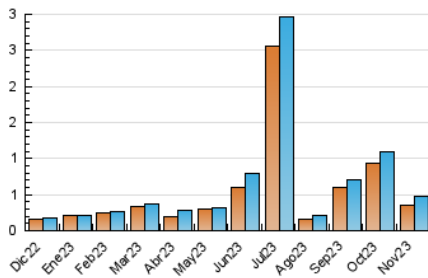

4.2 Por franja horaria (promedio)

Visitas_ (x 1000)

Páginas (x 1000)

4.3 Por meses

N. únicos / Visitas (x 1000)