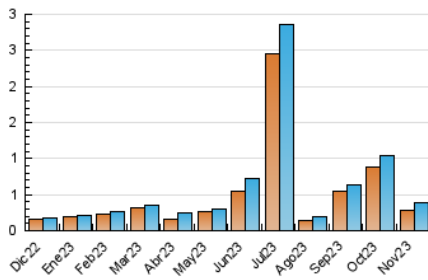

2. Secciones (Nacional)

	PAGINAS	%
HOME	0	0 %
RESTO	535	100.00 %

3. Por día del mes (Nacional)

Día	N. únicos	Visitas	Páginas	Día	N. únicos	Visitas	Páginas	Día	N. únicos	Visitas	Páginas
1	12	14	19	11	13	18	19	21	4	4	5
2	7	7	8	12	7	7	12	22	19	22	28
3	15	17	27	13	3	3	3	23	8	8	9
4	11	12	18	14	9	11	14	24	7	8	7
5	9	10	12	15	24	27	28	25	6	7	8
6	11	17	21	16	7	8	12	26	4	4	4
7	6	9	19	17	37	39	46	27	22	26	42
8	10	11	34	18	9	10	11	28	15	16	18
9	17	21	30	19	8	9	12	29	7	9	9
10	23	30	47	20	3	4	4	30	7	7	9

4. Gráficas (Nacional)

4.1 Por día de la semana (promedio)

N. únicos / Visitas (x 100)

Páginas (x 100)

4.2 Por franja horaria (promedio)

Visitas_ (x 1000)

Páginas (x 1000)

4.3 Por meses

N. únicos / Visitas (x 1000)

Páginas (x 1000)

5. Observaciones

Este Medio Electrónico de Comunicación ha sido medido por la herramienta Google Analytics de Google (GA4)

6. Definiciones básicas (Para más información ver Normas Técnicas para el Control de los Medios Electrónicos de Comunicación)

Visita:

Una secuencia ininterrumpida de páginas servidas a un usuario válido. Si dicho usuario no realiza peticiones de páginas en un periodo de tiempo (30 min) la siguiente petición constituirá el inicio de una nueva visita.