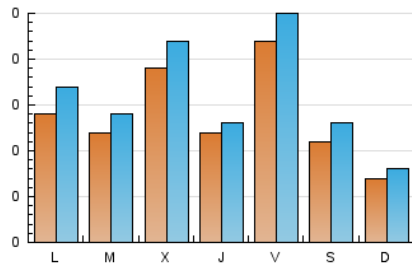

Algemés al día

1. Cifras totales y promedios (Nacional e Internacional)

MES - AÑO	NAVEGADORES UNICOS	VISITAS	PAGINAS
Noviembre - 2023	352	481	579
PROMEDIO DIARIO	14	16	19
PROMEDIO LUNES-VIERNES	16	18	22
PROMEDIO SABADO-DOMINGO	9	10	13
PAGINAS / VISITAS	1,20		
DURACION MEDIA VISITAS	0:01:04		
TIEMPO INTERACCIÓN MEDIO	0:00:17		

2. Secciones (Nacional e Internacional)

	PAGINAS	%
HOME	0	0 %
RESTO	579	100.00 %

3. Por día del mes (Nacional e Internacional)

Día	N. únicos	Visitas	Páginas	Día	N. únicos	Visitas	Páginas	Día	N. únicos	Visitas	Páginas
1	12	14	19	11	15	20	22	21	5	6	9
2	10	10	11	12	7	7	12	22	27	32	34
3	16	18	27	13	8	8	4	23	11	11	11
4	11	12	18	14	13	15	14	24	7	8	7
5	9	10	12	15	25	28	29	25	7	8	8
6	16	22	22	16	9	10	12	26	4	4	4
7	7	10	19	17	41	43	49	27	28	33	47
8	18	19	38	18	10	11	12	28	22	23	19
9	21	25	31	19	9	10	13	29	13	16	13
10	25	32	48	20	4	5	4	30	11	11	11

4. Gráficas (Nacional e Internacional)

4.1 Por día de la semana (promedio)

N. únicos / Visitas (x 100)

Páginas (x 100)

4.2 Por franja horaria (promedio)

Visitas_ (x 1000)

Páginas (x 1000)

4.3 Por meses