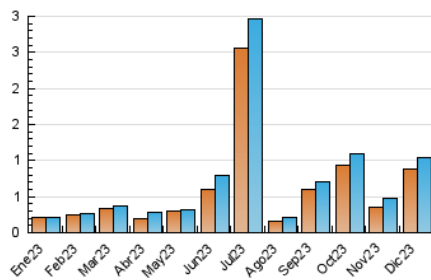

4.3 Por meses

N. únicos / Visitas (x 1000)