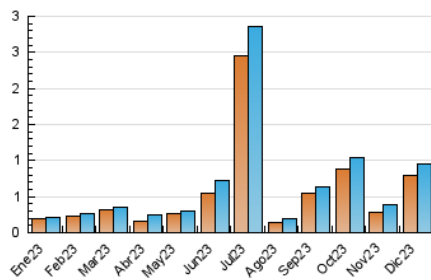

2. Secciones (Nacional)

	PAGINAS	%
HOME	0	0 %
RESTO	1.083	100.00 %

3. Por día del mes (Nacional)

Día	N. únicos	Visitas	Páginas	Día	N. únicos	Visitas	Páginas	Día	N. únicos	Visitas	Páginas
1	1	1	1	11	9	9	15	21	16	16	17
2	47	48	48	12	21	22	26	22	295	308	353
3	43	52	62	13	5	5	7	23	44	45	54
4	26	29	35	14	29	29	32	24	11	11	11
5	62	67	75	15	8	9	10	25	5	5	6
6	99	106	112	16	9	10	13	26	10	11	18
7	25	29	33	17	13	13	16	27	2	2	2
8	15	16	19	18	9	9	9	28	7	8	10
9	8	11	12	19	11	11	10	29	13	17	20
10	5	6	7	20	25	27	31	30	15	17	18
								31	1	1	1

4. Gráficas (Nacional)

4.1 Por día de la semana (promedio)

N. únicos / Visitas (x 100)

Páginas (x 100)

4.2 Por franja horaria (promedio)

Visitas_ (x 1000)

Páginas (x 1000)

4.3 Por meses

N. únicos / Visitas (x 1000)

Páginas (x 1000)

5. Observaciones

Este Medio Electrónico de Comunicación ha sido medido por la herramienta Google Analytics de Google (GA4)

6. Definiciones básicas (Para más información ver Normas Técnicas para el Control de los Medios Electrónicos de Comunicación)

Visita:

Una secuencia ininterrumpida de páginas servidas a un usuario válido. Si dicho usuario no realiza peticiones de páginas en un periodo de tiempo (30 min) la siguiente petición constituirá el inicio de una nueva visita.