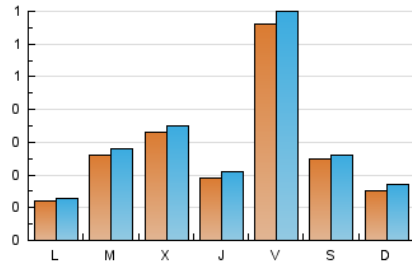

Algemés al día

1. Cifras totales y promedios (Nacional)

MES - AÑO	NAVEGADORES UNICOS	VISITAS	PAGINAS
Diciembre - 2023	799	950	1.083
PROMEDIO DIARIO	29	31	35
PROMEDIO LUNES-VIERNES	33	35	40
PROMEDIO SABADO-DOMINGO	20	21	24
PAGINAS / VISITAS	1,14		
DURACION MEDIA VISITAS	0:00:52		
TIEMPO INTERACCIÓN MEDIO	0:00:19		

2. Secciones (Nacional)

	PAGINAS	%
HOME	0	0 %
RESTO	1.083	100.00 %

3. Por día del mes (Nacional)

Día	N. únicos	Visitas	Páginas	Día	N. únicos	Visitas	Páginas	Día	N. únicos	Visitas	Páginas
1	1	1	1	11	9	9	15	21	16	16	17
2	47	48	48	12	21	22	26	22	295	308	353
3	43	52	62	13	5	5	7	23	44	45	54
4	26	29	35	14	29	29	32	24	11	11	11
5	62	67	75	15	8	9	10	25	5	5	6
6	99	106	112	16	9	10	13	26	10	11	18
7	25	29	33	17	13	13	16	27	2	2	2
8	15	16	19	18	9	9	9	28	7	8	10
9	8	11	12	19	11	11	10	29	13	17	20
10	5	6	7	20	25	27	31	30	15	17	18
								31	1	1	1

4. Gráficas (Nacional)

4.1 Por día de la semana (promedio)

N. únicos / Visitas (x 100)

Páginas (x 100)

4.2 Por franja horaria (promedio)

Visitas_ (x 1000)

Páginas (x 1000)

4.3 Por meses