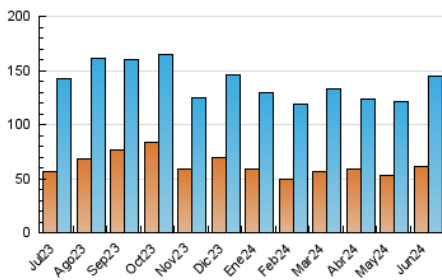

#### 3. Por día del mes (Nacional)

Día	N. únicos	Visitas	Páginas	Día	N. únicos	Visitas	Páginas	Día	N. únicos	Visitas	Páginas
<b>1</b>	2.851	3.453	9.637	<b>11</b>	3.440	4.379	8.901	<b>21</b>	2.908	3.604	10.053
<b>2</b>	4.279	5.220	12.200	<b>12</b>	4.382	5.255	10.602	<b>22</b>	4.552	5.233	10.240
<b>3</b>	4.255	5.190	32.343	<b>13</b>	4.239	5.005	10.687	<b>23</b>	4.339	5.033	10.720
<b>4</b>	3.299	4.031	11.580	<b>14</b>	3.865	4.863	15.292	<b>24</b>	3.258	4.096	11.021
<b>5</b>	4.297	5.167	11.322	<b>15</b>	4.731	5.526	18.934	<b>25</b>	4.421	5.370	13.421
<b>6</b>	4.646	5.573	11.380	<b>16</b>	3.834	4.899	11.908	<b>26</b>	4.623	5.581	14.895
<b>7</b>	3.690	4.459	9.198	<b>17</b>	3.654	4.466	10.718	<b>27</b>	3.805	4.979	37.571
<b>8</b>	3.513	4.684	10.097	<b>18</b>	2.745	3.420	7.830	<b>28</b>	3.247	4.103	24.359
<b>9</b>	7.159	8.729	18.154	<b>19</b>	2.499	3.256	7.282	<b>29</b>	4.370	5.737	15.738
<b>10</b>	3.675	4.712	10.314	<b>20</b>	2.980	3.670	11.382	<b>30</b>	4.533	5.538	13.501

#### 4.1 Por día de la semana (promedio)

N. únicos / Visitas (x 100)

Páginas (x 100)

#### 4.2 Por franja horaria (promedio)

Visitas\_ (x 1000)

Páginas (x 1000)

#### 4.3 Por meses

N. únicos / Visitas (x 1000)

Páginas (x 1000)