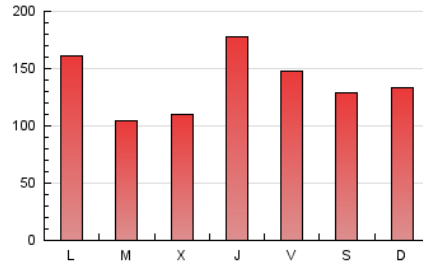

Páginas (x 100)