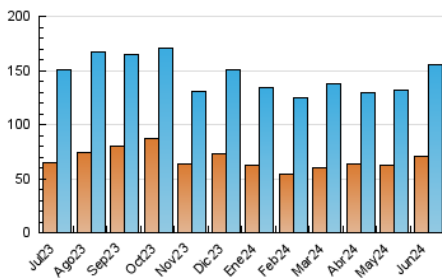

### 3. Por día del mes (Nacional e Internacional)

Día	N. únicos	Visitas	Páginas	Día	N. únicos	Visitas	Páginas	Día	N. únicos	Visitas	Páginas
<b>1</b>	3.172	3.786	10.217	<b>11</b>	3.791	4.749	9.409	<b>21</b>	3.167	3.854	10.452
<b>2</b>	4.649	5.595	12.719	<b>12</b>	4.658	5.526	10.978	<b>22</b>	4.819	5.513	10.621
<b>3</b>	4.663	5.630	32.926	<b>13</b>	4.530	5.318	11.110	<b>23</b>	4.612	5.323	11.109
<b>4</b>	3.647	4.389	12.071	<b>14</b>	4.139	5.225	15.815	<b>24</b>	3.635	4.437	11.609
<b>5</b>	4.650	5.505	11.846	<b>15</b>	4.997	5.799	19.310	<b>25</b>	4.782	5.728	13.932
<b>6</b>	5.004	5.940	11.877	<b>16</b>	4.121	5.190	12.318	<b>26</b>	5.017	5.969	15.599
<b>7</b>	3.964	4.746	9.629	<b>17</b>	3.935	4.731	11.133	<b>27</b>	4.241	5.451	38.597
<b>8</b>	3.769	4.948	10.518	<b>18</b>	3.067	3.724	8.338	<b>28</b>	3.700	4.581	24.920
<b>9</b>	7.535	9.075	18.671	<b>19</b>	2.824	3.566	7.721	<b>29</b>	4.742	6.109	16.319
<b>10</b>	4.035	5.130	10.805	<b>20</b>	3.327	4.022	11.956	<b>30</b>	4.905	5.921	14.019

##### 4.1 Por día de la semana (promedio)

N. únicos / Visitas (x 100)

Páginas (x 100)

##### 4.2 Por franja horaria (promedio)

Visitas\_ (x 1000)

Páginas (x 1000)

##### 4.3 Por meses

N. únicos / Visitas (x 1000)

Páginas (x 1000)