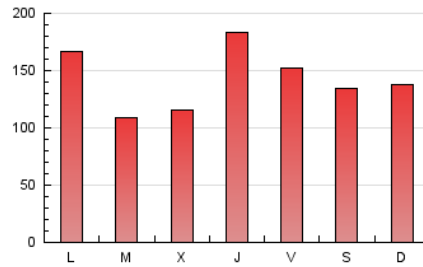

### 1. Cifras totales y promedios (Nacional e Internacional)

MES - AÑO	NAVEGADORES UNICOS	VISITAS	PAGINAS
Junio - 2024	70.857	155.480	426.544
<b>PROMEDIO DIARIO</b>	<b>4.270</b>	<b>5.183</b>	<b>14.218</b>
<b>PROMEDIO LUNES-VIERNES</b>	4.039	4.911	14.536
<b>PROMEDIO SABADO-DOMINGO</b>	4.732	5.726	13.582
<b>PAGINAS / VISITAS</b>	2,74		
<b>DURACION MEDIA VISITAS</b>	0:01:56		
<b>TIEMPO INTERACCIÓN MEDIO</b>	0:01:44		

### 3. Por día del mes (Nacional e Internacional)

Día	N. únicos	Visitas	Páginas	Día	N. únicos	Visitas	Páginas	Día	N. únicos	Visitas	Páginas
<b>1</b>	3.172	3.786	10.217	<b>11</b>	3.791	4.749	9.409	<b>21</b>	3.167	3.854	10.452
<b>2</b>	4.649	5.595	12.719	<b>12</b>	4.658	5.526	10.978	<b>22</b>	4.819	5.513	10.621
<b>3</b>	4.663	5.630	32.926	<b>13</b>	4.530	5.318	11.110	<b>23</b>	4.612	5.323	11.109
<b>4</b>	3.647	4.389	12.071	<b>14</b>	4.139	5.225	15.815	<b>24</b>	3.635	4.437	11.609
<b>5</b>	4.650	5.505	11.846	<b>15</b>	4.997	5.799	19.310	<b>25</b>	4.782	5.728	13.932
<b>6</b>	5.004	5.940	11.877	<b>16</b>	4.121	5.190	12.318	<b>26</b>	5.017	5.969	15.599
<b>7</b>	3.964	4.746	9.629	<b>17</b>	3.935	4.731	11.133	<b>27</b>	4.241	5.451	38.597
<b>8</b>	3.769	4.948	10.518	<b>18</b>	3.067	3.724	8.338	<b>28</b>	3.700	4.581	24.920
<b>9</b>	7.535	9.075	18.671	<b>19</b>	2.824	3.566	7.721	<b>29</b>	4.742	6.109	16.319
<b>10</b>	4.035	5.130	10.805	<b>20</b>	3.327	4.022	11.956	<b>30</b>	4.905	5.921	14.019

#### 4. Gráficas (Nacional e Internacional)

##### 4.1 Por día de la semana (promedio)

N. únicos / Visitas (x 100)

Páginas (x 100)