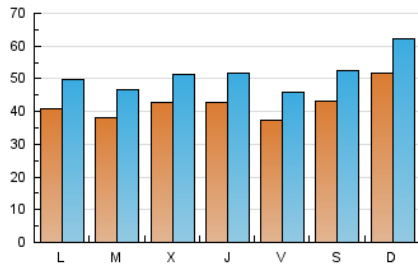

4. Gráficas (Nacional e Internacional)

4.1 Por día de la semana (promedio)

N. únicos / Visitas (x 100)