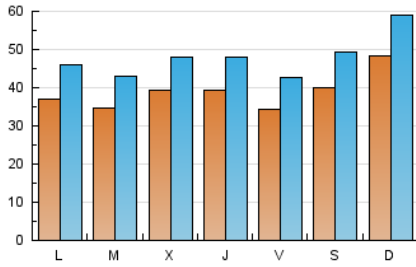

4. Gráficas (Nacional)

4.1 Por día de la semana (promedio)

N. únicos / Visitas (x 100)