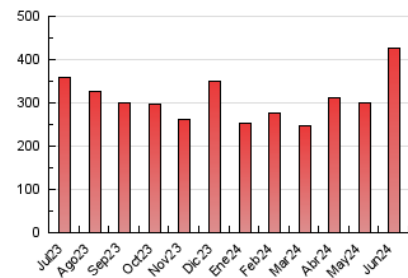

### 3. Por día del mes (Nacional e Internacional)

Día	N. únicos	Visitas	Páginas	Día	N. únicos	Visitas	Páginas	Día	N. únicos	Visitas	Páginas
<b>1</b>	3.172	3.786	10.217	<b>11</b>	3.791	4.749	9.409	<b>21</b>	3.167	3.854	10.452
<b>2</b>	4.649	5.595	12.719	<b>12</b>	4.658	5.526	10.978	<b>22</b>	4.819	5.513	10.621
<b>3</b>	4.663	5.630	32.926	<b>13</b>	4.530	5.318	11.110	<b>23</b>	4.612	5.323	11.109
<b>4</b>	3.647	4.389	12.071	<b>14</b>	4.139	5.225	15.815	<b>24</b>	3.635	4.437	11.609
<b>5</b>	4.650	5.505	11.846	<b>15</b>	4.997	5.799	19.310	<b>25</b>	4.782	5.728	13.932
<b>6</b>	5.004	5.940	11.877	<b>16</b>	4.121	5.190	12.318	<b>26</b>	5.017	5.969	15.599
<b>7</b>	3.964	4.746	9.629	<b>17</b>	3.935	4.731	11.133	<b>27</b>	4.241	5.451	38.597
<b>8</b>	3.769	4.948	10.518	<b>18</b>	3.067	3.724	8.338	<b>28</b>	3.700	4.581	24.920
<b>9</b>	7.535	9.075	18.671	<b>19</b>	2.824	3.566	7.721	<b>29</b>	4.742	6.109	16.319
<b>10</b>	4.035	5.130	10.805	<b>20</b>	3.327	4.022	11.956	<b>30</b>	4.905	5.921	14.019

##### 4.1 Por día de la semana (promedio)

N. únicos / Visitas (x 100)

Páginas (x 100)

##### 4.2 Por franja horaria (promedio)

Visitas\_ (x 1000)

Páginas (x 1000)

##### 4.3 Por meses

N. únicos / Visitas (x 1000)

Páginas (x 1000)