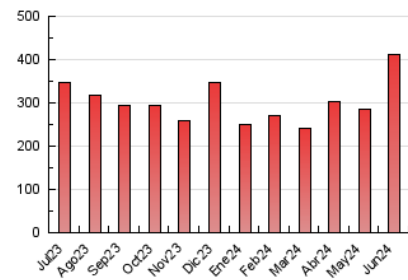

#### 3. Por día del mes (Nacional)

Día	N. únicos	Visitas	Páginas	Día	N. únicos	Visitas	Páginas	Día	N. únicos	Visitas	Páginas
<b>1</b>	2.851	3.453	9.637	<b>11</b>	3.440	4.379	8.901	<b>21</b>	2.908	3.604	10.053
<b>2</b>	4.279	5.220	12.200	<b>12</b>	4.382	5.255	10.602	<b>22</b>	4.552	5.233	10.240
<b>3</b>	4.255	5.190	32.343	<b>13</b>	4.239	5.005	10.687	<b>23</b>	4.339	5.033	10.720
<b>4</b>	3.299	4.031	11.580	<b>14</b>	3.865	4.863	15.292	<b>24</b>	3.258	4.096	11.021
<b>5</b>	4.297	5.167	11.322	<b>15</b>	4.731	5.526	18.934	<b>25</b>	4.421	5.370	13.421
<b>6</b>	4.646	5.573	11.380	<b>16</b>	3.834	4.899	11.908	<b>26</b>	4.623	5.581	14.895
<b>7</b>	3.690	4.459	9.198	<b>17</b>	3.654	4.466	10.718	<b>27</b>	3.805	4.979	37.571
<b>8</b>	3.513	4.684	10.097	<b>18</b>	2.745	3.420	7.830	<b>28</b>	3.247	4.103	24.359
<b>9</b>	7.159	8.729	18.154	<b>19</b>	2.499	3.256	7.282	<b>29</b>	4.370	5.737	15.738
<b>10</b>	3.675	4.712	10.314	<b>20</b>	2.980	3.670	11.382	<b>30</b>	4.533	5.538	13.501

#### 4.1 Por día de la semana (promedio)

N. únicos / Visitas (x 100)

Páginas (x 100)

#### 4.2 Por franja horaria (promedio)

Visitas\_ (x 1000)

Páginas (x 1000)

#### 4.3 Por meses

N. únicos / Visitas (x 1000)

Páginas (x 1000)