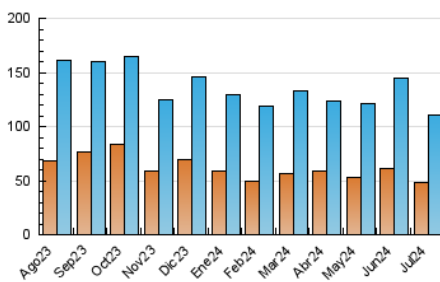

4.3 Por meses

N. únicos / Visitas (x 1000)