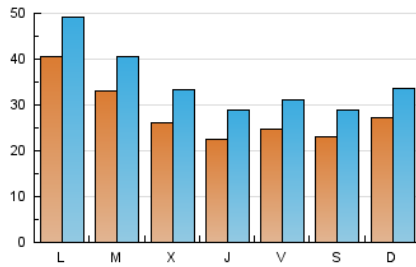

1. Cifras totales y promedios (Nacional)

MES - AÑO	NAVEGADORES UNICOS	VISITAS	PAGINAS
Julio - 2024	48.155	110.540	268.960
PROMEDIO DIARIO	2.871	3.566	8.676
PROMEDIO LUNES-VIERNES	2.995	3.718	9.194
PROMEDIO SABADO-DOMINGO	2.515	3.127	7.186
PAGINAS / VISITAS	2,43		
DURACION MEDIA VISITAS	0:02:01		
TIEMPO INTERACCIÓN MEDIO	0:02:02		

2. Secciones (Nacional)

	PAGINAS	%
HOME	69.283	25.76 %
RESTO	199.677	74.24 %

3. Por día del mes (Nacional)

Día	N. únicos	Visitas	Páginas	Día	N. únicos	Visitas	Páginas	Día	N. únicos	Visitas	Páginas
1	3.369	4.043	10.806	11	2.845	3.583	8.421	21	2.882	3.553	8.684
2	3.487	4.341	13.592	12	2.611	3.243	7.699	22	3.511	4.458	9.560
3	2.947	3.658	11.494	13	1.763	2.262	5.330	23	3.430	4.176	9.348
4	2.045	2.644	11.444	14	2.113	2.698	5.901	24	2.441	3.069	7.155
5	2.371	3.004	8.237	15	3.805	4.644	9.326	25	1.940	2.549	6.861
6	2.185	2.777	6.450	16	2.523	3.090	6.669	26	1.959	2.537	8.574
7	2.768	3.336	7.304	17	2.004	2.601	5.682	27	2.888	3.570	7.427
8	6.604	7.584	16.312	18	2.179	2.767	5.369	28	3.177	3.834	8.036
9	4.540	5.429	10.840	19	2.914	3.674	10.056	29	3.029	3.862	9.449
10	2.692	3.403	8.252	20	2.340	2.988	8.355	30	2.601	3.288	8.541
								31	3.040	3.875	7.786

4. Gráficas (Nacional)

4.1 Por día de la semana (promedio)

N. únicos / Visitas (x 100)

Páginas (x 100)

4.2 Por franja horaria (promedio)

Visitas_ (x 1000)

Páginas (x 1000)

4.3 Por meses