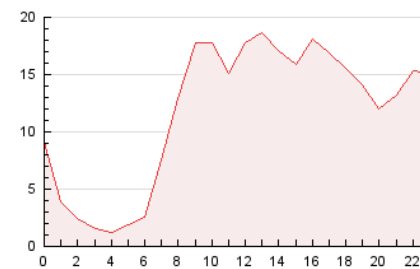

2. Secciones (Nacional e Internacional)

	PAGINAS	%
HOME	74.404	26.23 %
RESTO	209.309	73.77 %

3. Por día del mes (Nacional e Internacional)

Día	N. únicos	Visitas	Páginas	Día	N. únicos	Visitas	Páginas	Día	N. únicos	Visitas	Páginas
1	3.788	4.458	11.348	11	3.189	3.902	8.875	21	3.207	3.897	9.074
2	3.920	4.774	14.155	12	2.961	3.613	8.157	22	3.908	4.872	10.112
3	3.311	4.020	11.968	13	2.031	2.537	5.698	23	3.790	4.536	9.820
4	2.401	2.940	11.914	14	2.419	2.977	6.288	24	2.774	3.412	7.599
5	2.727	3.365	8.688	15	4.223	5.045	9.871	25	2.258	2.847	7.368
6	2.523	3.091	6.876	16	2.900	3.526	7.136	26	2.246	2.791	9.040
7	3.085	3.675	7.703	17	2.326	2.944	6.090	27	3.211	3.918	7.841
8	6.979	7.946	16.796	18	2.534	3.165	5.847	28	3.528	4.197	8.459
9	5.028	5.902	11.449	19	3.269	4.065	10.509	29	3.381	4.219	9.918
10	3.083	3.816	8.973	20	2.774	3.476	8.873	30	2.987	3.662	9.031
								31	3.364	4.182	8.237

4. Gráficas (Nacional e Internacional)

4.1 Por día de la semana (promedio)

N. únicos / Visitas (x 100)

Páginas (x 100)

4.2 Por franja horaria (promedio)

Visitas_ (x 1000)

Páginas (x 1000)

4.3 Por meses