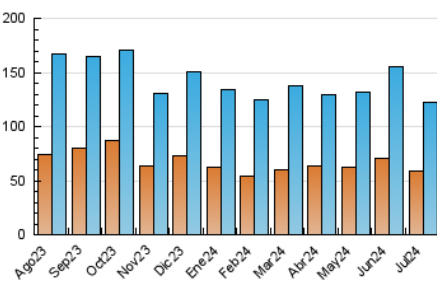

4.3 Por meses

N. únicos / Visitas (x 1000)