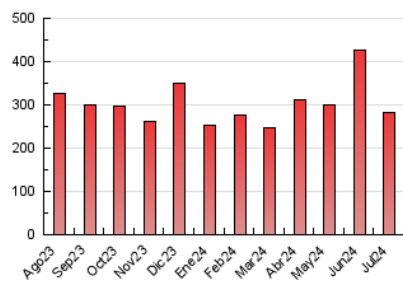

Páginas (x 1000)