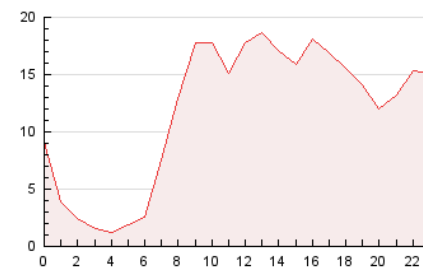

2. Secciones (Nacional e Internacional)

	PAGINAS	%
HOME	74.404	26.23 %
RESTO	209.309	73.77 %

3. Por día del mes (Nacional e Internacional)

Día	N. únicos	Visitas	Páginas	Día	N. únicos	Visitas	Páginas	Día	N. únicos	Visitas	Páginas
1	3.788	4.458	11.348	11	3.189	3.902	8.875	21	3.207	3.897	9.074
2	3.920	4.774	14.155	12	2.961	3.613	8.157	22	3.908	4.872	10.112
3	3.311	4.020	11.968	13	2.031	2.537	5.698	23	3.790	4.536	9.820
4	2.401	2.940	11.914	14	2.419	2.977	6.288	24	2.774	3.412	7.599
5	2.727	3.365	8.688	15	4.223	5.045	9.871	25	2.258	2.847	7.368
6	2.523	3.091	6.876	16	2.900	3.526	7.136	26	2.246	2.791	9.040
7	3.085	3.675	7.703	17	2.326	2.944	6.090	27	3.211	3.918	7.841
8	6.979	7.946	16.796	18	2.534	3.165	5.847	28	3.528	4.197	8.459
9	5.028	5.902	11.449	19	3.269	4.065	10.509	29	3.381	4.219	9.918
10	3.083	3.816	8.973	20	2.774	3.476	8.873	30	2.987	3.662	9.031
								31	3.364	4.182	8.237

4. Gráficas (Nacional e Internacional)

4.1 Por día de la semana (promedio)

N. únicos / Visitas (x 100)

Páginas (x 100)

4.2 Por franja horaria (promedio)

Visitas_ (x 1000)

Páginas (x 1000)

4.3 Por meses