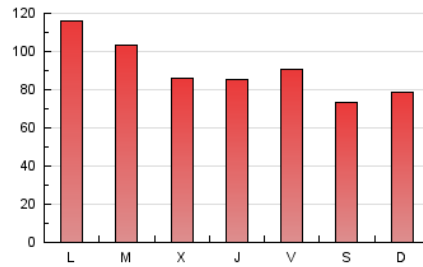

1. Cifras totales y promedios (Nacional e Internacional)

MES - AÑO	NAVEGADORES UNICOS	VISITAS	PAGINAS
Julio - 2024	58.805	121.770	283.713
PROMEDIO DIARIO	3.230	3.928	9.152
PROMEDIO LUNES-VIERNES	3.363	4.087	9.691
PROMEDIO SABADO-DOMINGO	2.847	3.471	7.602
PAGINAS / VISITAS	2,33		
DURACION MEDIA VISITAS	0:01:52		
TIEMPO INTERACCIÓN MEDIO	0:01:40		

2. Secciones (Nacional e Internacional)

	PAGINAS	%
HOME	74.404	26.23 %
RESTO	209.309	73.77 %

3. Por día del mes (Nacional e Internacional)

Día	N. únicos	Visitas	Páginas	Día	N. únicos	Visitas	Páginas	Día	N. únicos	Visitas	Páginas
1	3.788	4.458	11.348	11	3.189	3.902	8.875	21	3.207	3.897	9.074
2	3.920	4.774	14.155	12	2.961	3.613	8.157	22	3.908	4.872	10.112
3	3.311	4.020	11.968	13	2.031	2.537	5.698	23	3.790	4.536	9.820
4	2.401	2.940	11.914	14	2.419	2.977	6.288	24	2.774	3.412	7.599
5	2.727	3.365	8.688	15	4.223	5.045	9.871	25	2.258	2.847	7.368
6	2.523	3.091	6.876	16	2.900	3.526	7.136	26	2.246	2.791	9.040
7	3.085	3.675	7.703	17	2.326	2.944	6.090	27	3.211	3.918	7.841
8	6.979	7.946	16.796	18	2.534	3.165	5.847	28	3.528	4.197	8.459
9	5.028	5.902	11.449	19	3.269	4.065	10.509	29	3.381	4.219	9.918
10	3.083	3.816	8.973	20	2.774	3.476	8.873	30	2.987	3.662	9.031
								31	3.364	4.182	8.237

4. Gráficas (Nacional e Internacional)

4.1 Por día de la semana (promedio)

N. únicos / Visitas (x 100)

Páginas (x 100)

4.2 Por franja horaria (promedio)

Visitas_ (x 1000)

Páginas (x 1000)

4.3 Por meses