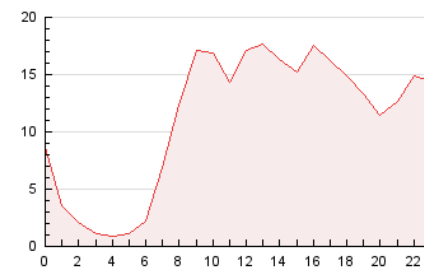

2. Secciones (Nacional)

	PAGINAS	%
HOME	69.283	25.76 %
RESTO	199.677	74.24 %

3. Por día del mes (Nacional)

Día	N. únicos	Visitas	Páginas	Día	N. únicos	Visitas	Páginas	Día	N. únicos	Visitas	Páginas
1	3.369	4.043	10.806	11	2.845	3.583	8.421	21	2.882	3.553	8.684
2	3.487	4.341	13.592	12	2.611	3.243	7.699	22	3.511	4.458	9.560
3	2.947	3.658	11.494	13	1.763	2.262	5.330	23	3.430	4.176	9.348
4	2.045	2.644	11.444	14	2.113	2.698	5.901	24	2.441	3.069	7.155
5	2.371	3.004	8.237	15	3.805	4.644	9.326	25	1.940	2.549	6.861
6	2.185	2.777	6.450	16	2.523	3.090	6.669	26	1.959	2.537	8.574
7	2.768	3.336	7.304	17	2.004	2.601	5.682	27	2.888	3.570	7.427
8	6.604	7.584	16.312	18	2.179	2.767	5.369	28	3.177	3.834	8.036
9	4.540	5.429	10.840	19	2.914	3.674	10.056	29	3.029	3.862	9.449
10	2.692	3.403	8.252	20	2.340	2.988	8.355	30	2.601	3.288	8.541
								31	3.040	3.875	7.786

4. Gráficas (Nacional)

4.1 Por día de la semana (promedio)

N. únicos / Visitas (x 100)

Páginas (x 100)

4.2 Por franja horaria (promedio)

Visitas_ (x 1000)

Páginas (x 1000)

4.3 Por meses

N. únicos / Visitas (x 1000)

Páginas (x 1000)

5. Observaciones

Este Medio Electrónico de Comunicación ha sido medido por la herramienta Google Analytics de Google (GA4)

6. Definiciones básicas (Para más información ver Normas Técnicas para el Control de los Medios Electrónicos de Comunicación)