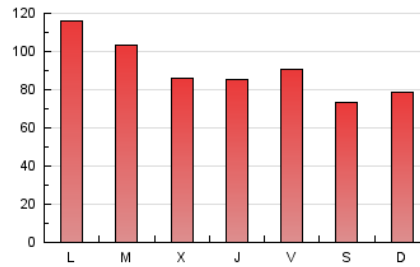

1. Cifras totales y promedios (Nacional e Internacional)

MES - AÑO	NAVEGADORES UNICOS	VISITAS	PAGINAS
Julio - 2024	58.805	121.770	283.713
PROMEDIO DIARIO	3.230	3.928	9.152
PROMEDIO LUNES-VIERNES	3.363	4.087	9.691
PROMEDIO SABADO-DOMINGO	2.847	3.471	7.602
PAGINAS / VISITAS	2,33		
DURACION MEDIA VISITAS	0:01:52		
TIEMPO INTERACCIÓN MEDIO	0:01:40		

2. Secciones (Nacional e Internacional)

	PAGINAS	%
HOME	74.404	26.23 %
RESTO	209.309	73.77 %

3. Por día del mes (Nacional e Internacional)

Día	N. únicos	Visitas	Páginas	Día	N. únicos	Visitas	Páginas	Día	N. únicos	Visitas	Páginas
1	3.788	4.458	11.348	11	3.189	3.902	8.875	21	3.207	3.897	9.074
2	3.920	4.774	14.155	12	2.961	3.613	8.157	22	3.908	4.872	10.112
3	3.311	4.020	11.968	13	2.031	2.537	5.698	23	3.790	4.536	9.820
4	2.401	2.940	11.914	14	2.419	2.977	6.288	24	2.774	3.412	7.599
5	2.727	3.365	8.688	15	4.223	5.045	9.871	25	2.258	2.847	7.368
6	2.523	3.091	6.876	16	2.900	3.526	7.136	26	2.246	2.791	9.040
7	3.085	3.675	7.703	17	2.326	2.944	6.090	27	3.211	3.918	7.841
8	6.979	7.946	16.796	18	2.534	3.165	5.847	28	3.528	4.197	8.459
9	5.028	5.902	11.449	19	3.269	4.065	10.509	29	3.381	4.219	9.918
10	3.083	3.816	8.973	20	2.774	3.476	8.873	30	2.987	3.662	9.031
								31	3.364	4.182	8.237

4. Gráficas (Nacional e Internacional)

4.1 Por día de la semana (promedio)

N. únicos / Visitas (x 100)

Páginas (x 100)

4.2 Por franja horaria (promedio)

Visitas_ (x 1000)

Páginas (x 1000)

4.3 Por meses