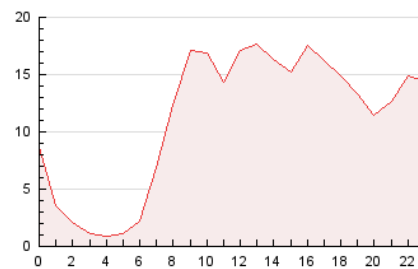

2. Secciones (Nacional)

	PAGINAS	%
HOME	69.283	25.76 %
RESTO	199.677	74.24 %

3. Por día del mes (Nacional)

Día	N. únicos	Visitas	Páginas	Día	N. únicos	Visitas	Páginas	Día	N. únicos	Visitas	Páginas
1	3.369	4.043	10.806	11	2.845	3.583	8.421	21	2.882	3.553	8.684
2	3.487	4.341	13.592	12	2.611	3.243	7.699	22	3.511	4.458	9.560
3	2.947	3.658	11.494	13	1.763	2.262	5.330	23	3.430	4.176	9.348
4	2.045	2.644	11.444	14	2.113	2.698	5.901	24	2.441	3.069	7.155
5	2.371	3.004	8.237	15	3.805	4.644	9.326	25	1.940	2.549	6.861
6	2.185	2.777	6.450	16	2.523	3.090	6.669	26	1.959	2.537	8.574
7	2.768	3.336	7.304	17	2.004	2.601	5.682	27	2.888	3.570	7.427
8	6.604	7.584	16.312	18	2.179	2.767	5.369	28	3.177	3.834	8.036
9	4.540	5.429	10.840	19	2.914	3.674	10.056	29	3.029	3.862	9.449
10	2.692	3.403	8.252	20	2.340	2.988	8.355	30	2.601	3.288	8.541
								31	3.040	3.875	7.786

4. Gráficas (Nacional)

4.1 Por día de la semana (promedio)

N. únicos / Visitas (x 100)

Páginas (x 100)

4.2 Por franja horaria (promedio)

Visitas_ (x 1000)

Páginas (x 1000)

4.3 Por meses