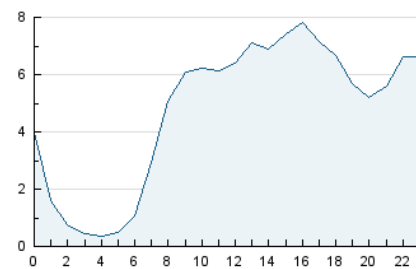

2. Secciones (Nacional)

	PAGINAS	%
HOME	69.283	25.76 %
RESTO	199.677	74.24 %

3. Por día del mes (Nacional)

Día	N. únicos	Visitas	Páginas	Día	N. únicos	Visitas	Páginas	Día	N. únicos	Visitas	Páginas
1	3.369	4.043	10.806	11	2.845	3.583	8.421	21	2.882	3.553	8.684
2	3.487	4.341	13.592	12	2.611	3.243	7.699	22	3.511	4.458	9.560
3	2.947	3.658	11.494	13	1.763	2.262	5.330	23	3.430	4.176	9.348
4	2.045	2.644	11.444	14	2.113	2.698	5.901	24	2.441	3.069	7.155
5	2.371	3.004	8.237	15	3.805	4.644	9.326	25	1.940	2.549	6.861
6	2.185	2.777	6.450	16	2.523	3.090	6.669	26	1.959	2.537	8.574
7	2.768	3.336	7.304	17	2.004	2.601	5.682	27	2.888	3.570	7.427
8	6.604	7.584	16.312	18	2.179	2.767	5.369	28	3.177	3.834	8.036
9	4.540	5.429	10.840	19	2.914	3.674	10.056	29	3.029	3.862	9.449
10	2.692	3.403	8.252	20	2.340	2.988	8.355	30	2.601	3.288	8.541
								31	3.040	3.875	7.786

4. Gráficas (Nacional)

4.1 Por día de la semana (promedio)

N. únicos / Visitas (x 100)

Páginas (x 100)

4.2 Por franja horaria (promedio)

Visitas_ (x 1000)

Páginas (x 1000)

4.3 Por meses