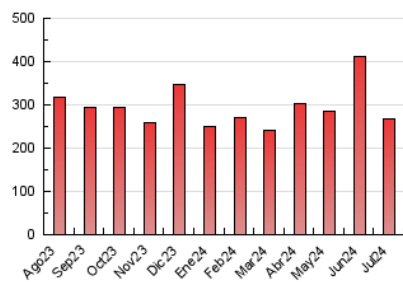

Páginas (x 1000)