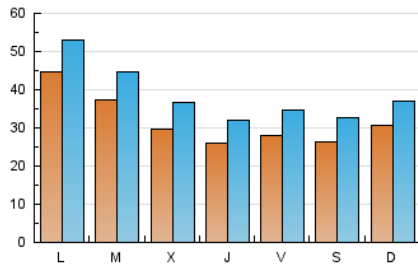

1. Cifras totales y promedios (Nacional e Internacional)

MES - AÑO	NAVEGADORES UNICOS	VISITAS	PAGINAS
Julio - 2024	58.805	121.770	283.713
PROMEDIO DIARIO	3.230	3.928	9.152
PROMEDIO LUNES-VIERNES	3.363	4.087	9.691
PROMEDIO SABADO-DOMINGO	2.847	3.471	7.602
PAGINAS / VISITAS	2,33		
DURACION MEDIA VISITAS	0:01:52		
TIEMPO INTERACCIÓN MEDIO	0:01:40		

2. Secciones (Nacional e Internacional)

	PAGINAS	%
HOME	74.404	26.23 %
RESTO	209.309	73.77 %

3. Por día del mes (Nacional e Internacional)

Día	N. únicos	Visitas	Páginas	Día	N. únicos	Visitas	Páginas	Día	N. únicos	Visitas	Páginas
1	3.788	4.458	11.348	11	3.189	3.902	8.875	21	3.207	3.897	9.074
2	3.920	4.774	14.155	12	2.961	3.613	8.157	22	3.908	4.872	10.112
3	3.311	4.020	11.968	13	2.031	2.537	5.698	23	3.790	4.536	9.820
4	2.401	2.940	11.914	14	2.419	2.977	6.288	24	2.774	3.412	7.599
5	2.727	3.365	8.688	15	4.223	5.045	9.871	25	2.258	2.847	7.368
6	2.523	3.091	6.876	16	2.900	3.526	7.136	26	2.246	2.791	9.040
7	3.085	3.675	7.703	17	2.326	2.944	6.090	27	3.211	3.918	7.841
8	6.979	7.946	16.796	18	2.534	3.165	5.847	28	3.528	4.197	8.459
9	5.028	5.902	11.449	19	3.269	4.065	10.509	29	3.381	4.219	9.918
10	3.083	3.816	8.973	20	2.774	3.476	8.873	30	2.987	3.662	9.031
								31	3.364	4.182	8.237

4. Gráficas (Nacional e Internacional)

4.1 Por día de la semana (promedio)

N. únicos / Visitas (x 100)

Páginas (x 100)

4.2 Por franja horaria (promedio)

Visitas_ (x 1000)

Páginas (x 1000)

4.3 Por meses