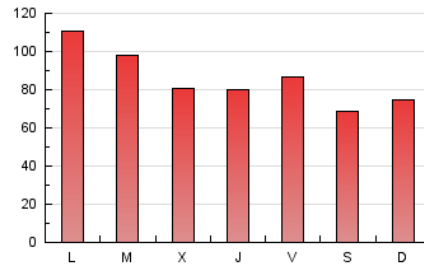

1. Cifras totales y promedios (Nacional)

MES - AÑO	NAVEGADORES UNICOS	VISITAS	PAGINAS
Julio - 2024	48.155	110.540	268.960
PROMEDIO DIARIO	2.871	3.566	8.676
PROMEDIO LUNES-VIERNES	2.995	3.718	9.194
PROMEDIO SABADO-DOMINGO	2.515	3.127	7.186
PAGINAS / VISITAS	2,43		
DURACION MEDIA VISITAS	0:02:01		
TIEMPO INTERACCIÓN MEDIO	0:02:02		

2. Secciones (Nacional)

	PAGINAS	%
HOME	69.283	25.76 %
RESTO	199.677	74.24 %

3. Por día del mes (Nacional)

Día	N. únicos	Visitas	Páginas	Día	N. únicos	Visitas	Páginas	Día	N. únicos	Visitas	Páginas
1	3.369	4.043	10.806	11	2.845	3.583	8.421	21	2.882	3.553	8.684
2	3.487	4.341	13.592	12	2.611	3.243	7.699	22	3.511	4.458	9.560
3	2.947	3.658	11.494	13	1.763	2.262	5.330	23	3.430	4.176	9.348
4	2.045	2.644	11.444	14	2.113	2.698	5.901	24	2.441	3.069	7.155
5	2.371	3.004	8.237	15	3.805	4.644	9.326	25	1.940	2.549	6.861
6	2.185	2.777	6.450	16	2.523	3.090	6.669	26	1.959	2.537	8.574
7	2.768	3.336	7.304	17	2.004	2.601	5.682	27	2.888	3.570	7.427
8	6.604	7.584	16.312	18	2.179	2.767	5.369	28	3.177	3.834	8.036
9	4.540	5.429	10.840	19	2.914	3.674	10.056	29	3.029	3.862	9.449
10	2.692	3.403	8.252	20	2.340	2.988	8.355	30	2.601	3.288	8.541
								31	3.040	3.875	7.786

4. Gráficas (Nacional)

4.1 Por día de la semana (promedio)

N. únicos / Visitas (x 100)

Páginas (x 100)

4.2 Por franja horaria (promedio)

Visitas_ (x 1000)

Páginas (x 1000)

4.3 Por meses