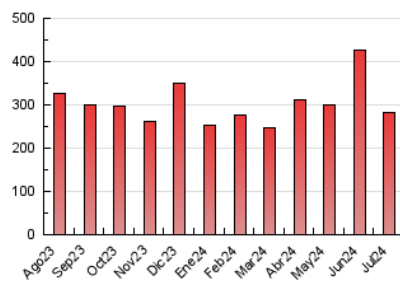

Páginas (x 1000)