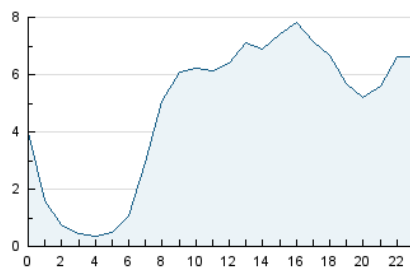

2. Secciones (Nacional)

	PAGINAS	%
HOME	69.283	25.76 %
RESTO	199.677	74.24 %

3. Por día del mes (Nacional)

Día	N. únicos	Visitas	Páginas	Día	N. únicos	Visitas	Páginas	Día	N. únicos	Visitas	Páginas
1	3.369	4.043	10.806	11	2.845	3.583	8.421	21	2.882	3.553	8.684
2	3.487	4.341	13.592	12	2.611	3.243	7.699	22	3.511	4.458	9.560
3	2.947	3.658	11.494	13	1.763	2.262	5.330	23	3.430	4.176	9.348
4	2.045	2.644	11.444	14	2.113	2.698	5.901	24	2.441	3.069	7.155
5	2.371	3.004	8.237	15	3.805	4.644	9.326	25	1.940	2.549	6.861
6	2.185	2.777	6.450	16	2.523	3.090	6.669	26	1.959	2.537	8.574
7	2.768	3.336	7.304	17	2.004	2.601	5.682	27	2.888	3.570	7.427
8	6.604	7.584	16.312	18	2.179	2.767	5.369	28	3.177	3.834	8.036
9	4.540	5.429	10.840	19	2.914	3.674	10.056	29	3.029	3.862	9.449
10	2.692	3.403	8.252	20	2.340	2.988	8.355	30	2.601	3.288	8.541
								31	3.040	3.875	7.786

4. Gráficas (Nacional)

4.1 Por día de la semana (promedio)

N. únicos / Visitas (x 100)

Páginas (x 100)

4.2 Por franja horaria (promedio)

Visitas_ (x 1000)

Páginas (x 1000)

4.3 Por meses