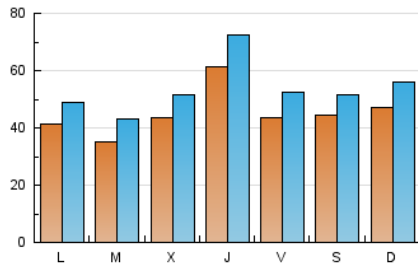

1. Cifras totales y promedios (Nacional)

MES - AÑO	NAVEGADORES UNICOS	VISITAS	PAGINAS
Octubre - 2023	83.021	164.928	293.567
PROMEDIO DIARIO	4.478	5.320	9.470
PROMEDIO LUNES-VIERNES	4.433	5.292	9.223
PROMEDIO SABADO-DOMINGO	4.587	5.390	10.073
PAGINAS / VISITAS	1,78		
DURACION MEDIA VISITAS	0:02:04		
TIEMPO INTERACCIÓN MEDIO	0:01:24		

2. Secciones (Nacional)

	PAGINAS	%
HOME	69.726	23.75 %
RESTO	223.841	76.25 %

3. Por día del mes (Nacional)

Día	N. únicos	Visitas	Páginas	Día	N. únicos	Visitas	Páginas	Día	N. únicos	Visitas	Páginas
1	3.263	4.015	15.322	11	6.284	7.295	9.761	21	5.390	6.214	11.484
2	3.552	4.313	9.579	12	3.353	3.952	5.791	22	3.613	4.385	9.152
3	3.531	4.371	8.017	13	3.485	4.079	6.754	23	2.948	3.608	7.158
4	3.481	4.380	8.121	14	4.563	5.319	7.700	24	3.437	4.300	7.631
5	2.723	3.505	6.418	15	9.236	10.527	13.739	25	4.485	5.242	8.233
6	2.341	2.998	6.802	16	6.505	7.372	9.949	26	6.688	7.587	9.851
7	2.527	3.072	6.408	17	2.640	3.273	5.435	27	4.946	5.831	16.314
8	3.009	3.779	7.121	18	3.191	3.792	6.764	28	5.309	5.998	10.914
9	3.100	3.812	6.737	19	11.849	13.881	21.625	29	4.371	5.198	8.819
10	5.088	5.941	9.784	20	6.641	8.015	13.896	30	4.476	5.313	9.467
								31	2.790	3.561	8.821

4. Gráficas (Nacional)

4.1 Por día de la semana (promedio)

N. únicos / Visitas (x 100)

Páginas (x 100)

4.2 Por franja horaria (promedio)

Visitas_ (x 1000)

Páginas (x 1000)

4.3 Por meses