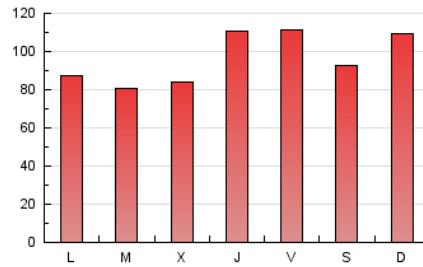

1. Cifras totales y promedios (Nacional e Internacional)

MES - AÑO	NAVEGADORES UNICOS	VISITAS	PAGINAS
Octubre - 2023	87.064	170.336	298.436
PROMEDIO DIARIO	4.627	5.495	9.627
PROMEDIO LUNES-VIERNES	4.586	5.469	9.388
PROMEDIO SABADO-DOMINGO	4.728	5.556	10.211
PAGINAS / VISITAS	1,75		
DURACION MEDIA VISITAS	0:02:02		
TIEMPO INTERACCIÓN MEDIO	0:01:22		

2. Secciones (Nacional e Internacional)

	PAGINAS	%
HOME	70.263	23.54 %
RESTO	228.173	76.46 %

3. Por día del mes (Nacional e Internacional)

Día	N. únicos	Visitas	Páginas	Día	N. únicos	Visitas	Páginas	Día	N. únicos	Visitas	Páginas
1	3.400	4.168	15.437	11	6.421	7.443	9.939	21	5.530	6.360	11.631
2	3.707	4.477	9.712	12	3.484	4.157	5.938	22	3.730	4.500	9.292
3	3.674	4.548	8.122	13	3.598	4.263	6.895	23	3.088	3.765	7.255
4	3.638	4.554	8.224	14	4.683	5.425	7.830	24	3.571	4.447	7.841
5	2.841	3.648	6.572	15	9.416	10.808	13.865	25	4.645	5.424	8.691
6	2.462	3.159	6.962	16	6.670	7.658	10.130	26	6.848	7.765	9.983
7	2.666	3.263	6.587	17	2.751	3.399	5.556	27	5.103	5.990	16.592
8	3.126	3.890	7.205	18	3.305	3.907	6.856	28	5.461	6.214	11.117
9	3.262	3.998	6.864	19	12.116	14.131	21.873	29	4.541	5.380	8.935
10	5.240	6.102	9.910	20	6.865	8.237	14.060	30	4.630	5.481	9.603
								31	2.980	3.775	8.959

4. Gráficas (Nacional e Internacional)

4.1 Por día de la semana (promedio)

N. únicos / Visitas (x 100)

Páginas (x 100)

4.2 Por franja horaria (promedio)

Visitas_ (x 1000)

Páginas (x 1000)

4.3 Por meses