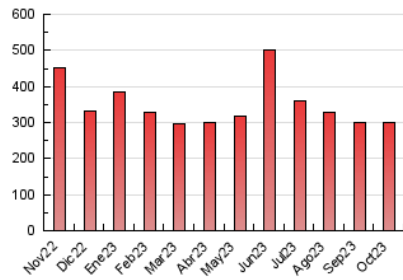

Páginas (x 1000)