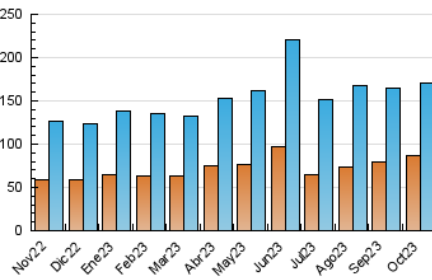

4.2 Por franja horaria (promedio)

Visitas_ (x 1000)

Páginas (x 1000)

4.3 Por meses

N. únicos / Visitas (x 1000)