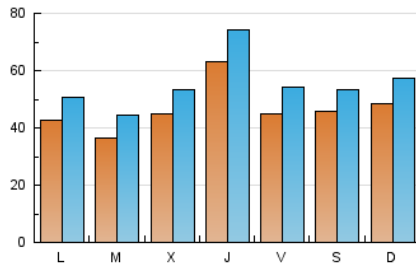

1. Cifras totales y promedios (Nacional e Internacional)

MES - AÑO	NAVEGADORES UNICOS	VISITAS	PAGINAS
Octubre - 2023	87.064	170.336	298.436
PROMEDIO DIARIO	4.627	5.495	9.627
PROMEDIO LUNES-VIERNES	4.586	5.469	9.388
PROMEDIO SABADO-DOMINGO	4.728	5.556	10.211
PAGINAS / VISITAS	1,75		
DURACION MEDIA VISITAS	0:02:02		
TIEMPO INTERACCIÓN MEDIO	0:01:22		

2. Secciones (Nacional e Internacional)

	PAGINAS	%
HOME	70.263	23.54 %
RESTO	228.173	76.46 %

3. Por día del mes (Nacional e Internacional)

Día	N. únicos	Visitas	Páginas	Día	N. únicos	Visitas	Páginas	Día	N. únicos	Visitas	Páginas
1	3.400	4.168	15.437	11	6.421	7.443	9.939	21	5.530	6.360	11.631
2	3.707	4.477	9.712	12	3.484	4.157	5.938	22	3.730	4.500	9.292
3	3.674	4.548	8.122	13	3.598	4.263	6.895	23	3.088	3.765	7.255
4	3.638	4.554	8.224	14	4.683	5.425	7.830	24	3.571	4.447	7.841
5	2.841	3.648	6.572	15	9.416	10.808	13.865	25	4.645	5.424	8.691
6	2.462	3.159	6.962	16	6.670	7.658	10.130	26	6.848	7.765	9.983
7	2.666	3.263	6.587	17	2.751	3.399	5.556	27	5.103	5.990	16.592
8	3.126	3.890	7.205	18	3.305	3.907	6.856	28	5.461	6.214	11.117
9	3.262	3.998	6.864	19	12.116	14.131	21.873	29	4.541	5.380	8.935
10	5.240	6.102	9.910	20	6.865	8.237	14.060	30	4.630	5.481	9.603
								31	2.980	3.775	8.959

4. Gráficas (Nacional e Internacional)

4.1 Por día de la semana (promedio)

N. únicos / Visitas (x 100)

Páginas (x 100)

4.2 Por franja horaria (promedio)

Visitas_ (x 1000)

Páginas (x 1000)

4.3 Por meses