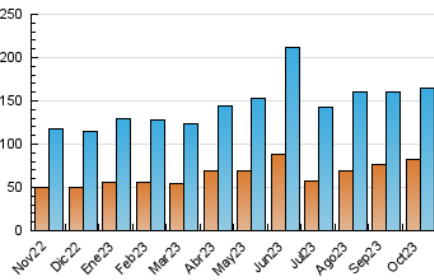

2. Secciones (Nacional)

	PAGINAS	%
HOME	69.726	23.75 %
RESTO	223.841	76.25 %

3. Por día del mes (Nacional)

Día	N. únicos	Visitas	Páginas	Día	N. únicos	Visitas	Páginas	Día	N. únicos	Visitas	Páginas
1	3.263	4.015	15.322	11	6.284	7.295	9.761	21	5.390	6.214	11.484
2	3.552	4.313	9.579	12	3.353	3.952	5.791	22	3.613	4.385	9.152
3	3.531	4.371	8.017	13	3.485	4.079	6.754	23	2.948	3.608	7.158
4	3.481	4.380	8.121	14	4.563	5.319	7.700	24	3.437	4.300	7.631
5	2.723	3.505	6.418	15	9.236	10.527	13.739	25	4.485	5.242	8.233
6	2.341	2.998	6.802	16	6.505	7.372	9.949	26	6.688	7.587	9.851
7	2.527	3.072	6.408	17	2.640	3.273	5.435	27	4.946	5.831	16.314
8	3.009	3.779	7.121	18	3.191	3.792	6.764	28	5.309	5.998	10.914
9	3.100	3.812	6.737	19	11.849	13.881	21.625	29	4.371	5.198	8.819
10	5.088	5.941	9.784	20	6.641	8.015	13.896	30	4.476	5.313	9.467
								31	2.790	3.561	8.821

4. Gráficas (Nacional)

4.1 Por día de la semana (promedio)

N. únicos / Visitas (x 100)

Páginas (x 100)

4.2 Por franja horaria (promedio)

Visitas_ (x 1000)

Páginas (x 1000)

4.3 Por meses

N. únicos / Visitas (x 1000)

Páginas (x 1000)

5. Observaciones

Este Medio Electrónico de Comunicación ha sido medido por la herramienta Google Analytics de Google (GA4)

6. Definiciones básicas (Para más información ver Normas Técnicas para el Control de los Medios Electrónicos de Comunicación)

Visita:

Una secuencia ininterrumpida de páginas servidas a un usuario válido. Si dicho usuario no realiza peticiones de páginas en un periodo de tiempo (30 min) la siguiente petición constituirá el inicio de una nueva visita.