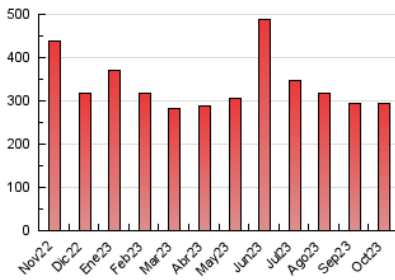

1. Cifras totales y promedios (Nacional)

MES - AÑO	NAVEGADORES UNICOS	VISITAS	PAGINAS
Octubre - 2023	83.021	164.928	293.567
PROMEDIO DIARIO	4.478	5.320	9.470
PROMEDIO LUNES-VIERNES	4.433	5.292	9.223
PROMEDIO SABADO-DOMINGO	4.587	5.390	10.073
PAGINAS / VISITAS	1,78		
DURACION MEDIA VISITAS	0:02:04		
TIEMPO INTERACCIÓN MEDIO	0:01:24		

2. Secciones (Nacional)

	PAGINAS	%
HOME	69.726	23.75 %
RESTO	223.841	76.25 %

3. Por día del mes (Nacional)

Día	N. únicos	Visitas	Páginas	Día	N. únicos	Visitas	Páginas	Día	N. únicos	Visitas	Páginas
1	3.263	4.015	15.322	11	6.284	7.295	9.761	21	5.390	6.214	11.484
2	3.552	4.313	9.579	12	3.353	3.952	5.791	22	3.613	4.385	9.152
3	3.531	4.371	8.017	13	3.485	4.079	6.754	23	2.948	3.608	7.158
4	3.481	4.380	8.121	14	4.563	5.319	7.700	24	3.437	4.300	7.631
5	2.723	3.505	6.418	15	9.236	10.527	13.739	25	4.485	5.242	8.233
6	2.341	2.998	6.802	16	6.505	7.372	9.949	26	6.688	7.587	9.851
7	2.527	3.072	6.408	17	2.640	3.273	5.435	27	4.946	5.831	16.314
8	3.009	3.779	7.121	18	3.191	3.792	6.764	28	5.309	5.998	10.914
9	3.100	3.812	6.737	19	11.849	13.881	21.625	29	4.371	5.198	8.819
10	5.088	5.941	9.784	20	6.641	8.015	13.896	30	4.476	5.313	9.467
								31	2.790	3.561	8.821

4. Gráficas (Nacional)

4.1 Por día de la semana (promedio)

N. únicos / Visitas (x 100)

Páginas (x 100)

4.2 Por franja horaria (promedio)

Visitas_ (x 1000)

Páginas (x 1000)

4.3 Por meses

N. únicos / Visitas (x 1000)

Páginas (x 1000)

5. Observaciones

Este Medio Electrónico de Comunicación ha sido medido por la herramienta Google Analytics de Google (GA4)

6. Definiciones básicas (Para más información ver Normas Técnicas para el Control de los Medios Electrónicos de Comunicación)