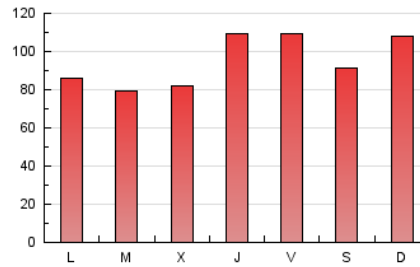

1. Cifras totales y promedios (Nacional)

MES - AÑO	NAVEGADORES UNICOS	VISITAS	PAGINAS
Octubre - 2023	83.021	164.928	293.567
PROMEDIO DIARIO	4.478	5.320	9.470
PROMEDIO LUNES-VIERNES	4.433	5.292	9.223
PROMEDIO SABADO-DOMINGO	4.587	5.390	10.073
PAGINAS / VISITAS	1,78		
DURACION MEDIA VISITAS	0:02:04		
TIEMPO INTERACCIÓN MEDIO	0:01:24		

2. Secciones (Nacional)

	PAGINAS	%
HOME	69.726	23.75 %
RESTO	223.841	76.25 %

3. Por día del mes (Nacional)

Día	N. únicos	Visitas	Páginas	Día	N. únicos	Visitas	Páginas	Día	N. únicos	Visitas	Páginas
1	3.263	4.015	15.322	11	6.284	7.295	9.761	21	5.390	6.214	11.484
2	3.552	4.313	9.579	12	3.353	3.952	5.791	22	3.613	4.385	9.152
3	3.531	4.371	8.017	13	3.485	4.079	6.754	23	2.948	3.608	7.158
4	3.481	4.380	8.121	14	4.563	5.319	7.700	24	3.437	4.300	7.631
5	2.723	3.505	6.418	15	9.236	10.527	13.739	25	4.485	5.242	8.233
6	2.341	2.998	6.802	16	6.505	7.372	9.949	26	6.688	7.587	9.851
7	2.527	3.072	6.408	17	2.640	3.273	5.435	27	4.946	5.831	16.314
8	3.009	3.779	7.121	18	3.191	3.792	6.764	28	5.309	5.998	10.914
9	3.100	3.812	6.737	19	11.849	13.881	21.625	29	4.371	5.198	8.819
10	5.088	5.941	9.784	20	6.641	8.015	13.896	30	4.476	5.313	9.467
								31	2.790	3.561	8.821

4. Gráficas (Nacional)

4.1 Por día de la semana (promedio)

N. únicos / Visitas (x 100)

Páginas (x 100)

4.2 Por franja horaria (promedio)

Visitas_ (x 1000)

Páginas (x 1000)

4.3 Por meses