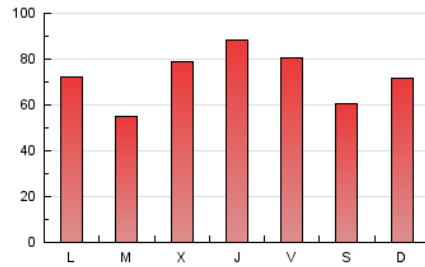

1. Cifras totales y promedios (Nacional)

MES - AÑO	NAVEGADORES UNICOS	VISITAS	PAGINAS
Diciembre - 2024	42.606	94.111	222.649
PROMEDIO DIARIO	2.479	3.018	7.182
PROMEDIO LUNES-VIERNES	2.559	3.106	7.401
PROMEDIO SABADO-DOMINGO	2.284	2.804	6.648
PAGINAS / VISITAS	2,38		
DURACION MEDIA VISITAS	0:02:00		
TIEMPO INTERACCIÓN MEDIO	0:01:56		

2. Secciones (Nacional)

	PAGINAS	%
HOME	59.715	26.82 %
RESTO	162.934	73.18 %

3. Por día del mes (Nacional)

Día	N. únicos	Visitas	Páginas	Día	N. únicos	Visitas	Páginas	Día	N. únicos	Visitas	Páginas
1	1.899	2.346	5.919	11	1.798	2.305	5.278	21	2.592	3.167	6.248
2	2.311	2.865	7.312	12	1.961	2.517	5.274	22	3.360	4.137	9.193
3	2.232	2.781	5.556	13	1.850	2.368	7.713	23	1.982	2.488	7.284
4	1.891	2.418	5.909	14	2.012	2.431	5.590	24	1.164	1.487	3.143
5	2.366	2.924	11.343	15	2.044	2.564	7.271	25	6.490	7.127	13.277
6	3.167	3.666	12.614	16	1.988	2.561	6.890	26	5.171	5.600	11.196
7	1.960	2.444	6.965	17	2.609	3.356	7.585	27	2.254	2.754	5.835
8	2.433	2.932	8.041	18	2.628	3.337	7.201	28	2.319	2.796	5.311
9	3.463	4.193	8.845	19	3.185	3.786	7.567	29	1.939	2.415	5.290
10	2.212	2.765	6.914	20	2.139	2.703	6.009	30	1.697	2.202	5.744
								31	1.739	2.120	4.332

4. Gráficas (Nacional)

4.1 Por día de la semana (promedio)

N. únicos / Visitas (x 100)

Páginas (x 100)

4.2 Por franja horaria (promedio)

Visitas_ (x 1000)

Páginas (x 1000)

4.3 Por meses