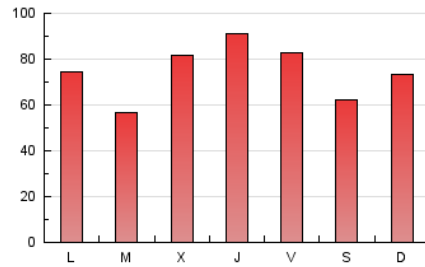

1. Cifras totales y promedios (Nacional e Internacional)

MES - AÑO	NAVEGADORES UNICOS	VISITAS	PAGINAS
Diciembre - 2024	45.863	97.593	229.508
PROMEDIO DIARIO	2.588	3.127	7.403
PROMEDIO LUNES-VIERNES	2.670	3.218	7.633
PROMEDIO SABADO-DOMINGO	2.389	2.906	6.842
PAGINAS / VISITAS	2,37		
DURACION MEDIA VISITAS	0:01:58		
TIEMPO INTERACCIÓN MEDIO	0:01:50		

2. Secciones (Nacional e Internacional)

	PAGINAS	%
HOME	60.684	26.44 %
RESTO	168.824	73.56 %

3. Por día del mes (Nacional e Internacional)

Día	N. únicos	Visitas	Páginas	Día	N. únicos	Visitas	Páginas	Día	N. únicos	Visitas	Páginas
1	2.025	2.477	6.201	11	1.936	2.448	5.523	21	2.689	3.262	6.465
2	2.449	3.015	7.580	12	2.102	2.665	5.488	22	3.479	4.236	9.417
3	2.366	2.885	5.798	13	1.959	2.483	7.900	23	2.037	2.549	7.400
4	2.091	2.622	6.243	14	2.107	2.532	5.736	24	1.188	1.511	3.192
5	2.490	3.069	11.843	15	2.239	2.764	7.536	25	6.528	7.167	13.361
6	3.293	3.788	13.022	16	2.163	2.740	7.208	26	5.230	5.647	11.339
7	2.072	2.562	7.190	17	2.767	3.497	7.892	27	2.288	2.789	5.912
8	2.547	3.055	8.233	18	2.814	3.533	7.631	28	2.365	2.815	5.420
9	3.602	4.319	9.097	19	3.306	3.899	7.781	29	1.975	2.455	5.381
10	2.351	2.916	7.158	20	2.269	2.855	6.307	30	1.738	2.246	5.863
								31	1.766	2.149	4.391

4. Gráficas (Nacional e Internacional)

4.1 Por día de la semana (promedio)

N. únicos / Visitas (x 100)

Páginas (x 100)

4.2 Por franja horaria (promedio)

Visitas_ (x 1000)

Páginas (x 1000)

4.3 Por meses