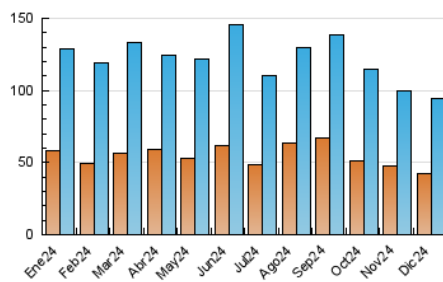

1. Cifras totales y promedios (Nacional)

MES - AÑO	NAVEGADORES UNICOS	VISITAS	PAGINAS
Diciembre - 2024	42.606	94.111	222.649
PROMEDIO DIARIO	2.479	3.018	7.182
PROMEDIO LUNES-VIERNES	2.559	3.106	7.401
PROMEDIO SABADO-DOMINGO	2.284	2.804	6.648
PAGINAS / VISITAS	2,38		
DURACION MEDIA VISITAS	0:02:00		
TIEMPO INTERACCIÓN MEDIO	0:01:56		

2. Secciones (Nacional)

	PAGINAS	%
HOME	59.715	26.82 %
RESTO	162.934	73.18 %

3. Por día del mes (Nacional)

Día	N. únicos	Visitas	Páginas	Día	N. únicos	Visitas	Páginas	Día	N. únicos	Visitas	Páginas
1	1.899	2.346	5.919	11	1.798	2.305	5.278	21	2.592	3.167	6.248
2	2.311	2.865	7.312	12	1.961	2.517	5.274	22	3.360	4.137	9.193
3	2.232	2.781	5.556	13	1.850	2.368	7.713	23	1.982	2.488	7.284
4	1.891	2.418	5.909	14	2.012	2.431	5.590	24	1.164	1.487	3.143
5	2.366	2.924	11.343	15	2.044	2.564	7.271	25	6.490	7.127	13.277
6	3.167	3.666	12.614	16	1.988	2.561	6.890	26	5.171	5.600	11.196
7	1.960	2.444	6.965	17	2.609	3.356	7.585	27	2.254	2.754	5.835
8	2.433	2.932	8.041	18	2.628	3.337	7.201	28	2.319	2.796	5.311
9	3.463	4.193	8.845	19	3.185	3.786	7.567	29	1.939	2.415	5.290
10	2.212	2.765	6.914	20	2.139	2.703	6.009	30	1.697	2.202	5.744
								31	1.739	2.120	4.332

4. Gráficas (Nacional)

4.1 Por día de la semana (promedio)

N. únicos / Visitas (x 100)

Páginas (x 100)

4.2 Por franja horaria (promedio)

Visitas_ (x 1000)

Páginas (x 1000)

4.3 Por meses

N. únicos / Visitas (x 1000)

Páginas (x 1000)

5. Observaciones

Este Medio Electrónico de Comunicación ha sido medido por la herramienta Google Analytics de Google (GA4).

6. Definiciones básicas (Para más información ver Normas Técnicas para el Control de los Medios Electrónicos de Comunicación)