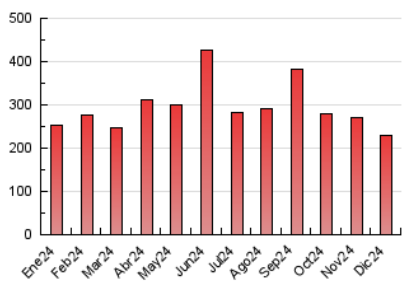

Páginas (x 1000)