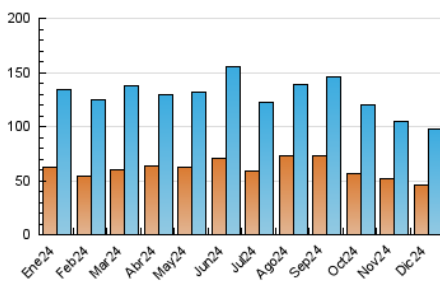

4.3 Por meses

N. únicos / Visitas (x 1000)