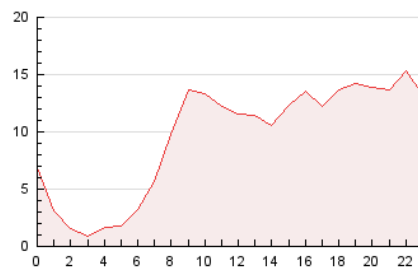

2. Secciones (Nacional e Internacional)

	PAGINAS	%
HOME	60.684	26.44 %
RESTO	168.824	73.56 %

3. Por día del mes (Nacional e Internacional)

Día	N. únicos	Visitas	Páginas	Día	N. únicos	Visitas	Páginas	Día	N. únicos	Visitas	Páginas
1	2.025	2.477	6.201	11	1.936	2.448	5.523	21	2.689	3.262	6.465
2	2.449	3.015	7.580	12	2.102	2.665	5.488	22	3.479	4.236	9.417
3	2.366	2.885	5.798	13	1.959	2.483	7.900	23	2.037	2.549	7.400
4	2.091	2.622	6.243	14	2.107	2.532	5.736	24	1.188	1.511	3.192
5	2.490	3.069	11.843	15	2.239	2.764	7.536	25	6.528	7.167	13.361
6	3.293	3.788	13.022	16	2.163	2.740	7.208	26	5.230	5.647	11.339
7	2.072	2.562	7.190	17	2.767	3.497	7.892	27	2.288	2.789	5.912
8	2.547	3.055	8.233	18	2.814	3.533	7.631	28	2.365	2.815	5.420
9	3.602	4.319	9.097	19	3.306	3.899	7.781	29	1.975	2.455	5.381
10	2.351	2.916	7.158	20	2.269	2.855	6.307	30	1.738	2.246	5.863
								31	1.766	2.149	4.391

4. Gráficas (Nacional e Internacional)

4.1 Por día de la semana (promedio)

N. únicos / Visitas (x 100)

Páginas (x 100)

4.2 Por franja horaria (promedio)

Visitas_ (x 1000)

Páginas (x 1000)

4.3 Por meses