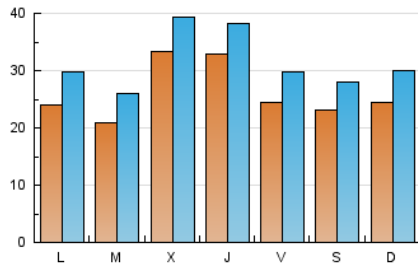

1. Cifras totales y promedios (Nacional e Internacional)

MES - AÑO	NAVEGADORES UNICOS	VISITAS	PAGINAS
Diciembre - 2024	45.863	97.593	229.508
PROMEDIO DIARIO	2.588	3.127	7.403
PROMEDIO LUNES-VIERNES	2.670	3.218	7.633
PROMEDIO SABADO-DOMINGO	2.389	2.906	6.842
PAGINAS / VISITAS	2,37		
DURACION MEDIA VISITAS	0:01:58		
TIEMPO INTERACCIÓN MEDIO	0:01:50		

2. Secciones (Nacional e Internacional)

	PAGINAS	%
HOME	60.684	26.44 %
RESTO	168.824	73.56 %

3. Por día del mes (Nacional e Internacional)

Día	N. únicos	Visitas	Páginas	Día	N. únicos	Visitas	Páginas	Día	N. únicos	Visitas	Páginas
1	2.025	2.477	6.201	11	1.936	2.448	5.523	21	2.689	3.262	6.465
2	2.449	3.015	7.580	12	2.102	2.665	5.488	22	3.479	4.236	9.417
3	2.366	2.885	5.798	13	1.959	2.483	7.900	23	2.037	2.549	7.400
4	2.091	2.622	6.243	14	2.107	2.532	5.736	24	1.188	1.511	3.192
5	2.490	3.069	11.843	15	2.239	2.764	7.536	25	6.528	7.167	13.361
6	3.293	3.788	13.022	16	2.163	2.740	7.208	26	5.230	5.647	11.339
7	2.072	2.562	7.190	17	2.767	3.497	7.892	27	2.288	2.789	5.912
8	2.547	3.055	8.233	18	2.814	3.533	7.631	28	2.365	2.815	5.420
9	3.602	4.319	9.097	19	3.306	3.899	7.781	29	1.975	2.455	5.381
10	2.351	2.916	7.158	20	2.269	2.855	6.307	30	1.738	2.246	5.863
								31	1.766	2.149	4.391

4. Gráficas (Nacional e Internacional)

4.1 Por día de la semana (promedio)

N. únicos / Visitas (x 100)

Páginas (x 100)

4.2 Por franja horaria (promedio)

Visitas_ (x 1000)

Páginas (x 1000)

4.3 Por meses