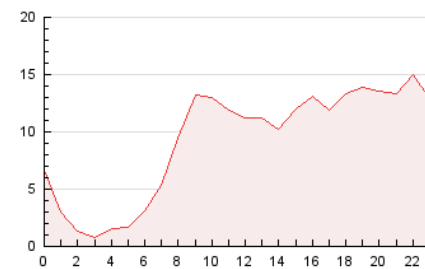

2. Secciones (Nacional)

	PAGINAS	%
HOME	59.715	26.82 %
RESTO	162.934	73.18 %

3. Por día del mes (Nacional)

Día	N. únicos	Visitas	Páginas	Día	N. únicos	Visitas	Páginas	Día	N. únicos	Visitas	Páginas
1	1.899	2.346	5.919	11	1.798	2.305	5.278	21	2.592	3.167	6.248
2	2.311	2.865	7.312	12	1.961	2.517	5.274	22	3.360	4.137	9.193
3	2.232	2.781	5.556	13	1.850	2.368	7.713	23	1.982	2.488	7.284
4	1.891	2.418	5.909	14	2.012	2.431	5.590	24	1.164	1.487	3.143
5	2.366	2.924	11.343	15	2.044	2.564	7.271	25	6.490	7.127	13.277
6	3.167	3.666	12.614	16	1.988	2.561	6.890	26	5.171	5.600	11.196
7	1.960	2.444	6.965	17	2.609	3.356	7.585	27	2.254	2.754	5.835
8	2.433	2.932	8.041	18	2.628	3.337	7.201	28	2.319	2.796	5.311
9	3.463	4.193	8.845	19	3.185	3.786	7.567	29	1.939	2.415	5.290
10	2.212	2.765	6.914	20	2.139	2.703	6.009	30	1.697	2.202	5.744
								31	1.739	2.120	4.332

4. Gráficas (Nacional)

4.1 Por día de la semana (promedio)

N. únicos / Visitas (x 100)

Páginas (x 100)

4.2 Por franja horaria (promedio)

Visitas_ (x 1000)

Páginas (x 1000)

4.3 Por meses