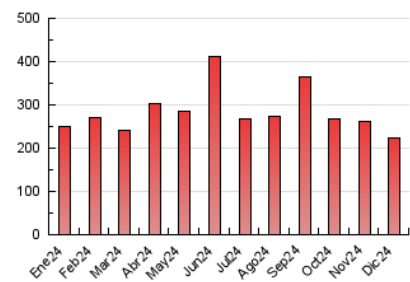

1. Cifras totales y promedios (Nacional)

MES - AÑO	NAVEGADORES UNICOS	VISITAS	PAGINAS
Diciembre - 2024	42.606	94.111	222.649
PROMEDIO DIARIO	2.479	3.018	7.182
PROMEDIO LUNES-VIERNES	2.559	3.106	7.401
PROMEDIO SABADO-DOMINGO	2.284	2.804	6.648
PAGINAS / VISITAS	2,38		
DURACION MEDIA VISITAS	0:02:00		
TIEMPO INTERACCIÓN MEDIO	0:01:56		

2. Secciones (Nacional)

	PAGINAS	%
HOME	59.715	26.82 %
RESTO	162.934	73.18 %

3. Por día del mes (Nacional)

Día	N. únicos	Visitas	Páginas	Día	N. únicos	Visitas	Páginas	Día	N. únicos	Visitas	Páginas
1	1.899	2.346	5.919	11	1.798	2.305	5.278	21	2.592	3.167	6.248
2	2.311	2.865	7.312	12	1.961	2.517	5.274	22	3.360	4.137	9.193
3	2.232	2.781	5.556	13	1.850	2.368	7.713	23	1.982	2.488	7.284
4	1.891	2.418	5.909	14	2.012	2.431	5.590	24	1.164	1.487	3.143
5	2.366	2.924	11.343	15	2.044	2.564	7.271	25	6.490	7.127	13.277
6	3.167	3.666	12.614	16	1.988	2.561	6.890	26	5.171	5.600	11.196
7	1.960	2.444	6.965	17	2.609	3.356	7.585	27	2.254	2.754	5.835
8	2.433	2.932	8.041	18	2.628	3.337	7.201	28	2.319	2.796	5.311
9	3.463	4.193	8.845	19	3.185	3.786	7.567	29	1.939	2.415	5.290
10	2.212	2.765	6.914	20	2.139	2.703	6.009	30	1.697	2.202	5.744
								31	1.739	2.120	4.332

4. Gráficas (Nacional)

4.1 Por día de la semana (promedio)

N. únicos / Visitas (x 100)

Páginas (x 100)

4.2 Por franja horaria (promedio)

Visitas_ (x 1000)

Páginas (x 1000)

4.3 Por meses

N. únicos / Visitas (x 1000)

Páginas (x 1000)

5. Observaciones

Este Medio Electrónico de Comunicación ha sido medido por la herramienta Google Analytics de Google (GA4).

6. Definiciones básicas (Para más información ver Normas Técnicas para el Control de los Medios Electrónicos de Comunicación)