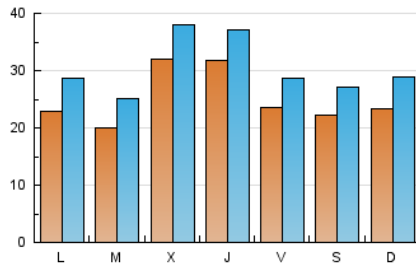

1. Cifras totales y promedios (Nacional)

MES - AÑO	NAVEGADORES UNICOS	VISITAS	PAGINAS
Diciembre - 2024	42.606	94.111	222.649
PROMEDIO DIARIO	2.479	3.018	7.182
PROMEDIO LUNES-VIERNES	2.559	3.106	7.401
PROMEDIO SABADO-DOMINGO	2.284	2.804	6.648
PAGINAS / VISITAS	2,38		
DURACION MEDIA VISITAS	0:02:00		
TIEMPO INTERACCIÓN MEDIO	0:01:56		

2. Secciones (Nacional)

	PAGINAS	%
HOME	59.715	26.82 %
RESTO	162.934	73.18 %

3. Por día del mes (Nacional)

Día	N. únicos	Visitas	Páginas	Día	N. únicos	Visitas	Páginas	Día	N. únicos	Visitas	Páginas
1	1.899	2.346	5.919	11	1.798	2.305	5.278	21	2.592	3.167	6.248
2	2.311	2.865	7.312	12	1.961	2.517	5.274	22	3.360	4.137	9.193
3	2.232	2.781	5.556	13	1.850	2.368	7.713	23	1.982	2.488	7.284
4	1.891	2.418	5.909	14	2.012	2.431	5.590	24	1.164	1.487	3.143
5	2.366	2.924	11.343	15	2.044	2.564	7.271	25	6.490	7.127	13.277
6	3.167	3.666	12.614	16	1.988	2.561	6.890	26	5.171	5.600	11.196
7	1.960	2.444	6.965	17	2.609	3.356	7.585	27	2.254	2.754	5.835
8	2.433	2.932	8.041	18	2.628	3.337	7.201	28	2.319	2.796	5.311
9	3.463	4.193	8.845	19	3.185	3.786	7.567	29	1.939	2.415	5.290
10	2.212	2.765	6.914	20	2.139	2.703	6.009	30	1.697	2.202	5.744
								31	1.739	2.120	4.332

4. Gráficas (Nacional)

4.1 Por día de la semana (promedio)

N. únicos / Visitas (x 100)

Páginas (x 100)

4.2 Por franja horaria (promedio)

Visitas_ (x 1000)

Páginas (x 1000)

4.3 Por meses