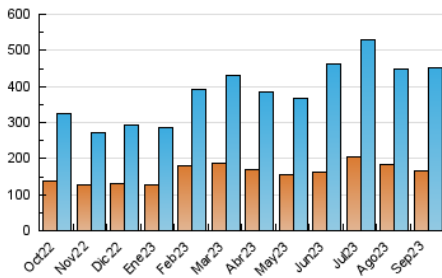

2. Secciones (Nacional)

	PAGINAS	%
HOME	114.037	12.08 %
RESTO	830.163	87.92 %

3. Por día del mes (Nacional)

Día	N. únicos	Visitas	Páginas	Día	N. únicos	Visitas	Páginas	Día	N. únicos	Visitas	Páginas
1	6.416	7.930	12.646	11	16.853	20.312	48.171	21	18.276	21.887	31.039
2	4.770	5.769	9.042	12	17.663	20.445	34.617	22	16.205	19.007	27.260
3	6.751	8.323	13.164	13	23.216	25.421	33.553	23	12.738	14.794	28.063
4	14.121	17.740	74.060	14	12.600	14.058	19.550	24	17.211	20.474	38.901
5	9.178	10.897	39.702	15	12.634	15.537	23.193	25	15.978	20.047	30.408
6	9.028	11.032	44.492	16	8.450	9.703	14.868	26	13.188	15.837	20.719
7	9.553	11.766	64.452	17	15.458	17.954	42.727	27	11.156	13.305	18.002
8	9.945	11.654	27.767	18	14.756	17.579	36.366	28	9.124	10.954	16.213
9	11.351	13.239	29.594	19	12.327	14.737	22.653	29	13.311	16.297	22.872
10	16.939	21.267	68.577	20	11.827	14.353	21.652	30	9.819	11.177	29.877

4. Gráficas (Nacional)

4.1 Por día de la semana (promedio)

N. únicos / Visitas (x 100)

Páginas (x 100)

4.2 Por franja horaria (promedio)

Visitas_ (x 1000)

Páginas (x 1000)

4.3 Por meses

N. únicos / Visitas (x 1000)

Páginas (x 1000)

5. Observaciones

Este Medio Electrónico de Comunicación ha sido medido por la herramienta Google Analytics de Google (GA4)

6. Definiciones básicas (Para más información ver Normas Técnicas para el Control de los Medios Electrónicos de Comunicación)

Visita:

Una secuencia ininterrumpida de páginas servidas a un usuario válido. Si dicho usuario no realiza peticiones de páginas en un periodo de tiempo (30 min) la siguiente petición constituirá el inicio de una nueva visita.