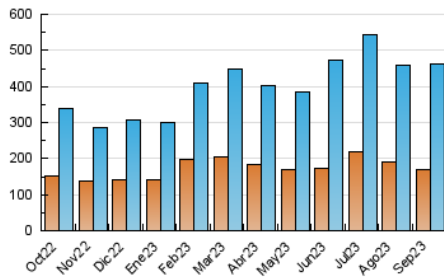

4.2 Por franja horaria (promedio)

Visitas_ (x 1000)

Páginas (x 1000)

4.3 Por meses

N. únicos / Visitas (x 1000)