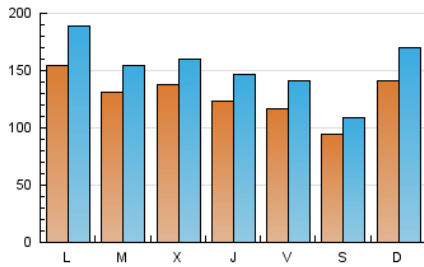

1. Cifras totales y promedios (Nacional)

MES - AÑO	NAVEGADORES UNICOS	VISITAS	PAGINAS
Septiembre - 2023	164.633	453.495	944.200
PROMEDIO DIARIO	12.695	15.117	31.473
PROMEDIO LUNES-VIERNES	13.207	15.752	31.876
PROMEDIO SABADO-DOMINGO	11.499	13.633	30.535
PAGINAS / VISITAS	2,08		
DURACION MEDIA VISITAS	0:02:18		
TIEMPO INTERACCIÓN MEDIO	0:02:43		

2. Secciones (Nacional)

	PAGINAS	%
HOME	114.037	12.08 %
RESTO	830.163	87.92 %

3. Por día del mes (Nacional)

Día	N. únicos	Visitas	Páginas	Día	N. únicos	Visitas	Páginas	Día	N. únicos	Visitas	Páginas
1	6.416	7.930	12.646	11	16.853	20.312	48.171	21	18.276	21.887	31.039
2	4.770	5.769	9.042	12	17.663	20.445	34.617	22	16.205	19.007	27.260
3	6.751	8.323	13.164	13	23.216	25.421	33.553	23	12.738	14.794	28.063
4	14.121	17.740	74.060	14	12.600	14.058	19.550	24	17.211	20.474	38.901
5	9.178	10.897	39.702	15	12.634	15.537	23.193	25	15.978	20.047	30.408
6	9.028	11.032	44.492	16	8.450	9.703	14.868	26	13.188	15.837	20.719
7	9.553	11.766	64.452	17	15.458	17.954	42.727	27	11.156	13.305	18.002
8	9.945	11.654	27.767	18	14.756	17.579	36.366	28	9.124	10.954	16.213
9	11.351	13.239	29.594	19	12.327	14.737	22.653	29	13.311	16.297	22.872
10	16.939	21.267	68.577	20	11.827	14.353	21.652	30	9.819	11.177	29.877

4. Gráficas (Nacional)

4.1 Por día de la semana (promedio)

N. únicos / Visitas (x 100)

Páginas (x 100)

4.2 Por franja horaria (promedio)

Visitas_ (x 1000)

Páginas (x 1000)

4.3 Por meses