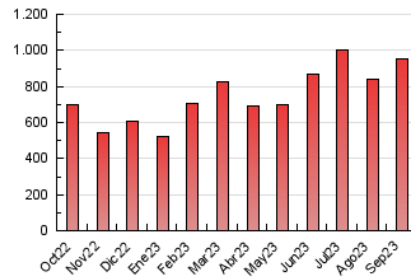

Páginas (x 1000)