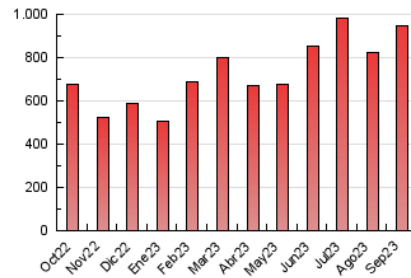

1. Cifras totales y promedios (Nacional)

MES - AÑO	NAVEGADORES UNICOS	VISITAS	PAGINAS
Septiembre - 2023	164.633	453.495	944.200
PROMEDIO DIARIO	12.695	15.117	31.473
PROMEDIO LUNES-VIERNES	13.207	15.752	31.876
PROMEDIO SABADO-DOMINGO	11.499	13.633	30.535
PAGINAS / VISITAS	2,08		
DURACION MEDIA VISITAS	0:02:18		
TIEMPO INTERACCIÓN MEDIO	0:02:43		

2. Secciones (Nacional)

	PAGINAS	%
HOME	114.037	12.08 %
RESTO	830.163	87.92 %

3. Por día del mes (Nacional)

Día	N. únicos	Visitas	Páginas	Día	N. únicos	Visitas	Páginas	Día	N. únicos	Visitas	Páginas
1	6.416	7.930	12.646	11	16.853	20.312	48.171	21	18.276	21.887	31.039
2	4.770	5.769	9.042	12	17.663	20.445	34.617	22	16.205	19.007	27.260
3	6.751	8.323	13.164	13	23.216	25.421	33.553	23	12.738	14.794	28.063
4	14.121	17.740	74.060	14	12.600	14.058	19.550	24	17.211	20.474	38.901
5	9.178	10.897	39.702	15	12.634	15.537	23.193	25	15.978	20.047	30.408
6	9.028	11.032	44.492	16	8.450	9.703	14.868	26	13.188	15.837	20.719
7	9.553	11.766	64.452	17	15.458	17.954	42.727	27	11.156	13.305	18.002
8	9.945	11.654	27.767	18	14.756	17.579	36.366	28	9.124	10.954	16.213
9	11.351	13.239	29.594	19	12.327	14.737	22.653	29	13.311	16.297	22.872
10	16.939	21.267	68.577	20	11.827	14.353	21.652	30	9.819	11.177	29.877

4. Gráficas (Nacional)

4.1 Por día de la semana (promedio)

N. únicos / Visitas (x 100)

Páginas (x 100)

4.2 Por franja horaria (promedio)

Visitas_ (x 1000)

Páginas (x 1000)

4.3 Por meses

N. únicos / Visitas (x 1000)

Páginas (x 1000)

5. Observaciones

Este Medio Electrónico de Comunicación ha sido medido por la herramienta Google Analytics de Google (GA4)

6. Definiciones básicas (Para más información ver Normas Técnicas para el Control de los Medios Electrónicos de Comunicación)