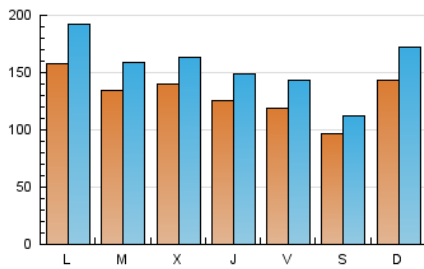

1. Cifras totales y promedios (Nacional e Internacional)

MES - AÑO	NAVEGADORES UNICOS	VISITAS	PAGINAS
Septiembre - 2023	170.523	462.392	954.556
PROMEDIO DIARIO	12.943	15.413	31.819
PROMEDIO LUNES-VIERNES	13.469	16.069	32.255
PROMEDIO SABADO-DOMINGO	11.715	13.884	30.800
PAGINAS / VISITAS	2,06		
DURACION MEDIA VISITAS	0:02:17		
TIEMPO INTERACCIÓN MEDIO	0:02:39		

2. Secciones (Nacional e Internacional)

	PAGINAS	%
HOME	115.349	12.08 %
RESTO	839.207	87.92 %

3. Por día del mes (Nacional e Internacional)

Día	N. únicos	Visitas	Páginas	Día	N. únicos	Visitas	Páginas	Día	N. únicos	Visitas	Páginas
1	6.514	8.067	12.790	11	17.238	20.656	48.556	21	18.493	22.186	31.356
2	4.862	5.863	9.213	12	17.927	20.756	34.902	22	16.454	19.357	27.511
3	6.872	8.430	13.351	13	23.426	25.757	33.849	23	13.052	15.129	28.310
4	14.360	18.099	75.245	14	12.799	14.362	19.863	24	17.543	20.812	39.240
5	9.361	11.139	40.331	15	12.886	15.864	23.518	25	16.402	20.399	30.895
6	9.208	11.273	45.032	16	8.642	9.895	15.072	26	13.669	16.386	21.140
7	9.697	11.922	64.866	17	15.646	18.175	43.069	27	11.479	13.652	18.358
8	10.206	11.972	28.029	18	15.060	17.926	36.744	28	9.388	11.248	16.434
9	11.522	13.639	29.821	19	12.694	15.162	22.950	29	13.536	16.592	23.083
10	17.274	21.624	68.976	20	12.055	14.665	21.906	30	10.024	11.385	30.146

4. Gráficas (Nacional e Internacional)

4.1 Por día de la semana (promedio)

N. únicos / Visitas (x 100)

Páginas (x 100)

4.2 Por franja horaria (promedio)

Visitas_ (x 1000)

Páginas (x 1000)

4.3 Por meses