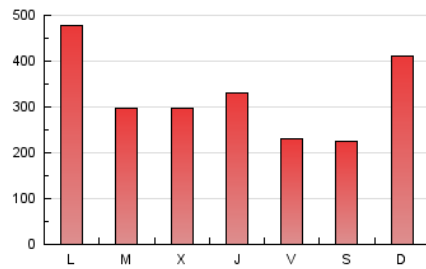

1. Cifras totales y promedios (Nacional e Internacional)

MES - AÑO	NAVEGADORES UNICOS	VISITAS	PAGINAS
Septiembre - 2023	170.523	462.392	954.556
PROMEDIO DIARIO	12.943	15.413	31.819
PROMEDIO LUNES-VIERNES	13.469	16.069	32.255
PROMEDIO SABADO-DOMINGO	11.715	13.884	30.800
PAGINAS / VISITAS	2,06		
DURACION MEDIA VISITAS	0:02:17		
TIEMPO INTERACCIÓN MEDIO	0:02:39		

2. Secciones (Nacional e Internacional)

	PAGINAS	%
HOME	115.349	12.08 %
RESTO	839.207	87.92 %

3. Por día del mes (Nacional e Internacional)

Día	N. únicos	Visitas	Páginas	Día	N. únicos	Visitas	Páginas	Día	N. únicos	Visitas	Páginas
1	6.514	8.067	12.790	11	17.238	20.656	48.556	21	18.493	22.186	31.356
2	4.862	5.863	9.213	12	17.927	20.756	34.902	22	16.454	19.357	27.511
3	6.872	8.430	13.351	13	23.426	25.757	33.849	23	13.052	15.129	28.310
4	14.360	18.099	75.245	14	12.799	14.362	19.863	24	17.543	20.812	39.240
5	9.361	11.139	40.331	15	12.886	15.864	23.518	25	16.402	20.399	30.895
6	9.208	11.273	45.032	16	8.642	9.895	15.072	26	13.669	16.386	21.140
7	9.697	11.922	64.866	17	15.646	18.175	43.069	27	11.479	13.652	18.358
8	10.206	11.972	28.029	18	15.060	17.926	36.744	28	9.388	11.248	16.434
9	11.522	13.639	29.821	19	12.694	15.162	22.950	29	13.536	16.592	23.083
10	17.274	21.624	68.976	20	12.055	14.665	21.906	30	10.024	11.385	30.146

4. Gráficas (Nacional e Internacional)

4.1 Por día de la semana (promedio)

N. únicos / Visitas (x 100)

Páginas (x 100)

4.2 Por franja horaria (promedio)

Visitas_ (x 1000)

Páginas (x 1000)

4.3 Por meses