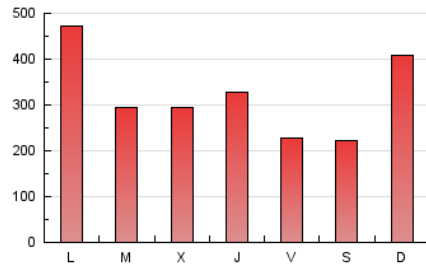

1. Cifras totales y promedios (Nacional)

MES - AÑO	NAVEGADORES UNICOS	VISITAS	PAGINAS
Septiembre - 2023	164.633	453.495	944.200
PROMEDIO DIARIO	12.695	15.117	31.473
PROMEDIO LUNES-VIERNES	13.207	15.752	31.876
PROMEDIO SABADO-DOMINGO	11.499	13.633	30.535
PAGINAS / VISITAS	2,08		
DURACION MEDIA VISITAS	0:02:18		
TIEMPO INTERACCIÓN MEDIO	0:02:43		

2. Secciones (Nacional)

	PAGINAS	%
HOME	114.037	12.08 %
RESTO	830.163	87.92 %

3. Por día del mes (Nacional)

Día	N. únicos	Visitas	Páginas	Día	N. únicos	Visitas	Páginas	Día	N. únicos	Visitas	Páginas
1	6.416	7.930	12.646	11	16.853	20.312	48.171	21	18.276	21.887	31.039
2	4.770	5.769	9.042	12	17.663	20.445	34.617	22	16.205	19.007	27.260
3	6.751	8.323	13.164	13	23.216	25.421	33.553	23	12.738	14.794	28.063
4	14.121	17.740	74.060	14	12.600	14.058	19.550	24	17.211	20.474	38.901
5	9.178	10.897	39.702	15	12.634	15.537	23.193	25	15.978	20.047	30.408
6	9.028	11.032	44.492	16	8.450	9.703	14.868	26	13.188	15.837	20.719
7	9.553	11.766	64.452	17	15.458	17.954	42.727	27	11.156	13.305	18.002
8	9.945	11.654	27.767	18	14.756	17.579	36.366	28	9.124	10.954	16.213
9	11.351	13.239	29.594	19	12.327	14.737	22.653	29	13.311	16.297	22.872
10	16.939	21.267	68.577	20	11.827	14.353	21.652	30	9.819	11.177	29.877

4. Gráficas (Nacional)

4.1 Por día de la semana (promedio)

N. únicos / Visitas (x 100)

Páginas (x 100)

4.2 Por franja horaria (promedio)

Visitas_ (x 1000)

Páginas (x 1000)

4.3 Por meses