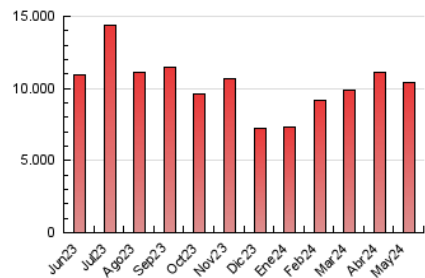

Páginas (x 1000)