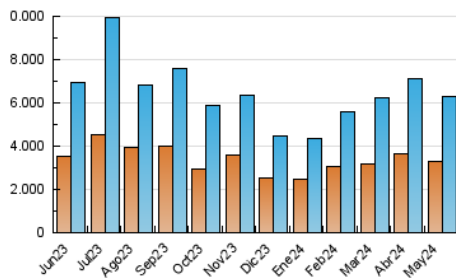

4.3 Por meses

N. únicos / Visitas (x 1000)