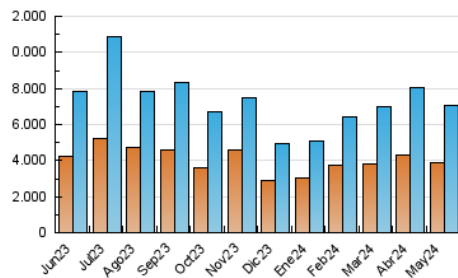

4.3 Por meses

N. únicos / Visitas (x 1000)