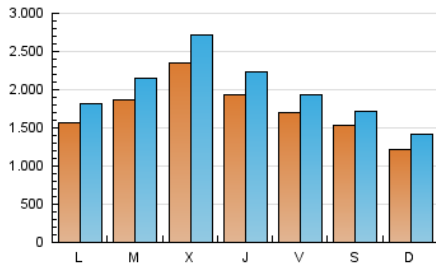

1. Cifras totales y promedios (Nacional)

MES - AÑO	NAVEGADORES UNICOS	VISITAS	PAGINAS
Mayo - 2024	3.300.265	6.286.587	9.346.780
PROMEDIO DIARIO	176.254	202.793	301.509
PROMEDIO LUNES-VIERNES	189.836	218.709	325.238
PROMEDIO SABADO-DOMINGO	137.205	157.035	233.289
PAGINAS / VISITAS	1,49		
DURACION MEDIA VISITAS	0:01:38		
TIEMPO INTERACCIÓN MEDIO	0:03:19		

2. Secciones (Nacional)

	PAGINAS	%
HOME	2.217.650	23.73 %
RESTO	7.129.130	76.27 %

3. Por día del mes (Nacional)

Día	N. únicos	Visitas	Páginas	Día	N. únicos	Visitas	Páginas	Día	N. únicos	Visitas	Páginas
1	562.367	645.674	976.915	11	128.351	148.288	222.759	21	149.383	172.901	259.350
2	298.435	341.298	495.359	12	120.615	145.360	220.107	22	150.926	174.729	265.236
3	239.764	266.129	383.229	13	122.672	144.949	231.909	23	164.105	188.849	282.776
4	245.690	270.699	386.025	14	148.641	173.125	273.857	24	153.461	175.346	260.918
5	149.264	170.007	261.280	15	114.075	134.667	205.961	25	137.229	152.196	221.237
6	159.699	185.442	283.433	16	112.571	132.522	205.294	26	99.758	117.450	177.850
7	118.482	140.799	223.606	17	123.284	141.357	211.881	27	181.816	206.496	300.022
8	135.325	157.878	248.048	18	101.201	117.000	175.114	28	332.823	373.083	506.232
9	133.424	154.197	233.294	19	115.535	135.282	201.941	29	211.021	245.213	357.816
10	114.225	132.325	201.810	20	161.259	187.971	274.338	30	259.717	300.750	423.796
								31	218.753	254.605	375.387

4. Gráficas (Nacional)

4.1 Por día de la semana (promedio)

N. únicos / Visitas (x 100)

Páginas (x 100)

4.2 Por franja horaria (promedio)

Visitas_ (x 1000)

Páginas (x 1000)

4.3 Por meses