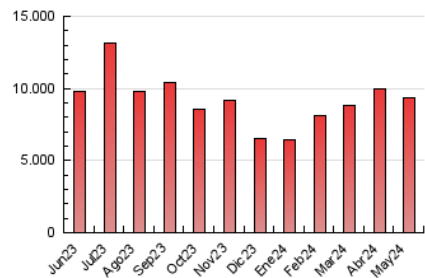

Páginas (x 1000)