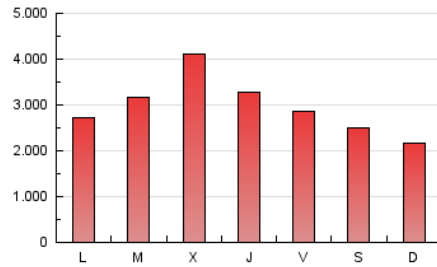

1. Cifras totales y promedios (Nacional)

MES - AÑO	NAVEGADORES UNICOS	VISITAS	PAGINAS
Mayo - 2024	3.300.265	6.286.587	9.346.780
PROMEDIO DIARIO	176.254	202.793	301.509
PROMEDIO LUNES-VIERNES	189.836	218.709	325.238
PROMEDIO SABADO-DOMINGO	137.205	157.035	233.289
PAGINAS / VISITAS	1,49		
DURACION MEDIA VISITAS	0:01:38		
TIEMPO INTERACCIÓN MEDIO	0:03:19		

2. Secciones (Nacional)

	PAGINAS	%
HOME	2.217.650	23.73 %
RESTO	7.129.130	76.27 %

3. Por día del mes (Nacional)

Día	N. únicos	Visitas	Páginas	Día	N. únicos	Visitas	Páginas	Día	N. únicos	Visitas	Páginas
1	562.367	645.674	976.915	11	128.351	148.288	222.759	21	149.383	172.901	259.350
2	298.435	341.298	495.359	12	120.615	145.360	220.107	22	150.926	174.729	265.236
3	239.764	266.129	383.229	13	122.672	144.949	231.909	23	164.105	188.849	282.776
4	245.690	270.699	386.025	14	148.641	173.125	273.857	24	153.461	175.346	260.918
5	149.264	170.007	261.280	15	114.075	134.667	205.961	25	137.229	152.196	221.237
6	159.699	185.442	283.433	16	112.571	132.522	205.294	26	99.758	117.450	177.850
7	118.482	140.799	223.606	17	123.284	141.357	211.881	27	181.816	206.496	300.022
8	135.325	157.878	248.048	18	101.201	117.000	175.114	28	332.823	373.083	506.232
9	133.424	154.197	233.294	19	115.535	135.282	201.941	29	211.021	245.213	357.816
10	114.225	132.325	201.810	20	161.259	187.971	274.338	30	259.717	300.750	423.796
								31	218.753	254.605	375.387

4. Gráficas (Nacional)

4.1 Por día de la semana (promedio)

N. únicos / Visitas (x 100)

Páginas (x 100)

4.2 Por franja horaria (promedio)

Visitas_ (x 1000)

Páginas (x 1000)

4.3 Por meses