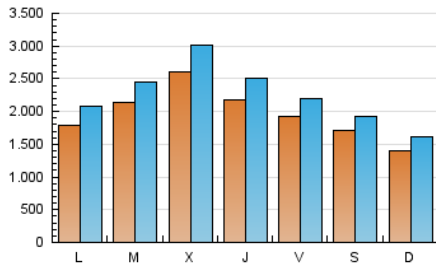

1. Cifras totales y promedios (Nacional e Internacional)

MES - AÑO	NAVEGADORES UNICOS	VISITAS	PAGINAS
Mayo - 2024	3.909.488	7.083.815	10.392.964
PROMEDIO DIARIO	198.836	228.510	335.257
PROMEDIO LUNES-VIERNES	213.841	246.127	361.337
PROMEDIO SABADO-DOMINGO	155.696	177.862	260.278
PAGINAS / VISITAS	1,47		
DURACION MEDIA VISITAS	0:01:35		
TIEMPO INTERACCIÓN MEDIO	0:03:21		

2. Secciones (Nacional e Internacional)

	PAGINAS	%
HOME	2.327.120	22.39 %
RESTO	8.065.844	77.61 %

3. Por día del mes (Nacional e Internacional)

Día	N. únicos	Visitas	Páginas	Día	N. únicos	Visitas	Páginas	Día	N. únicos	Visitas	Páginas
1	598.808	690.103	1.036.105	11	148.306	171.209	251.881	21	170.735	197.037	291.091
2	328.839	375.836	540.903	12	138.564	166.790	247.543	22	172.998	199.600	297.863
3	261.642	290.043	414.985	13	142.738	168.051	263.189	23	183.197	209.881	311.244
4	263.968	291.910	413.735	14	170.886	197.619	306.570	24	171.747	197.763	290.498
5	167.544	190.221	287.871	15	135.489	159.223	238.328	25	154.201	171.606	246.807
6	180.457	208.751	314.258	16	132.676	156.217	236.167	26	116.742	136.072	201.914
7	138.809	163.566	253.854	17	143.156	163.756	241.090	27	207.243	234.991	337.276
8	158.805	183.831	282.302	18	121.458	138.825	203.472	28	372.804	418.565	565.398
9	155.918	178.801	265.178	19	134.786	156.259	228.998	29	232.469	271.002	392.019
10	132.849	153.299	229.091	20	187.814	218.189	312.879	30	287.985	332.220	465.403
								31	250.280	292.579	425.052

4. Gráficas (Nacional e Internacional)

4.1 Por día de la semana (promedio)

N. únicos / Visitas (x 100)

Páginas (x 100)

4.2 Por franja horaria (promedio)

Visitas_ (x 1000)

Páginas (x 1000)

4.3 Por meses