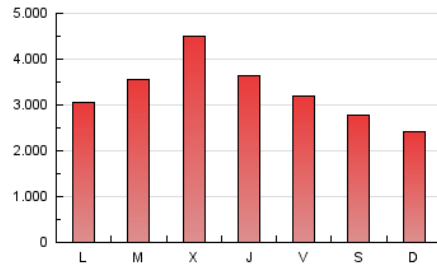

1. Cifras totales y promedios (Nacional e Internacional)

MES - AÑO	NAVEGADORES UNICOS	VISITAS	PAGINAS
Mayo - 2024	3.909.488	7.083.815	10.392.964
PROMEDIO DIARIO	198.836	228.510	335.257
PROMEDIO LUNES-VIERNES	213.841	246.127	361.337
PROMEDIO SABADO-DOMINGO	155.696	177.862	260.278
PAGINAS / VISITAS	1,47		
DURACION MEDIA VISITAS	0:01:35		
TIEMPO INTERACCIÓN MEDIO	0:03:21		

2. Secciones (Nacional e Internacional)

	PAGINAS	%
HOME	2.327.120	22.39 %
RESTO	8.065.844	77.61 %

3. Por día del mes (Nacional e Internacional)

Día	N. únicos	Visitas	Páginas	Día	N. únicos	Visitas	Páginas	Día	N. únicos	Visitas	Páginas
1	598.808	690.103	1.036.105	11	148.306	171.209	251.881	21	170.735	197.037	291.091
2	328.839	375.836	540.903	12	138.564	166.790	247.543	22	172.998	199.600	297.863
3	261.642	290.043	414.985	13	142.738	168.051	263.189	23	183.197	209.881	311.244
4	263.968	291.910	413.735	14	170.886	197.619	306.570	24	171.747	197.763	290.498
5	167.544	190.221	287.871	15	135.489	159.223	238.328	25	154.201	171.606	246.807
6	180.457	208.751	314.258	16	132.676	156.217	236.167	26	116.742	136.072	201.914
7	138.809	163.566	253.854	17	143.156	163.756	241.090	27	207.243	234.991	337.276
8	158.805	183.831	282.302	18	121.458	138.825	203.472	28	372.804	418.565	565.398
9	155.918	178.801	265.178	19	134.786	156.259	228.998	29	232.469	271.002	392.019
10	132.849	153.299	229.091	20	187.814	218.189	312.879	30	287.985	332.220	465.403
								31	250.280	292.579	425.052

4. Gráficas (Nacional e Internacional)

4.1 Por día de la semana (promedio)

N. únicos / Visitas (x 100)

Páginas (x 100)

4.2 Por franja horaria (promedio)

Visitas_ (x 1000)

Páginas (x 1000)

4.3 Por meses