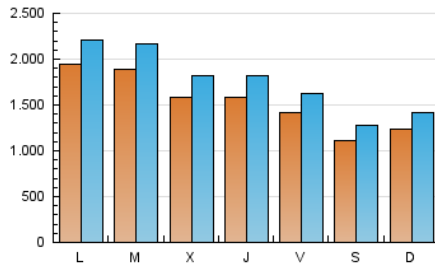

1. Cifras totales y promedios (Nacional)

MES - AÑO	NAVEGADORES UNICOS	VISITAS	PAGINAS
Julio - 2024	2.896.883	5.555.363	7.763.270
PROMEDIO DIARIO	156.543	179.205	250.428
PROMEDIO LUNES-VIERNES	170.086	194.598	266.589
PROMEDIO SABADO-DOMINGO	117.608	134.950	203.965
PAGINAS / VISITAS	1,40		
DURACION MEDIA VISITAS	0:02:30		
TIEMPO INTERACCIÓN MEDIO	0:02:05		

2. Secciones (Nacional)

	PAGINAS	%
HOME	1.938.254	24.97 %
RESTO	5.825.016	75.03 %

3. Por día del mes (Nacional)

Día	N. únicos	Visitas	Páginas	Día	N. únicos	Visitas	Páginas	Día	N. únicos	Visitas	Páginas
1	285.051	314.611	389.305	11	225.220	251.204	326.850	21	120.574	135.644	192.332
2	256.225	294.824	376.715	12	130.346	146.690	213.186	22	142.366	165.688	232.152
3	134.847	152.240	211.839	13	86.870	103.411	154.552	23	198.978	222.300	315.476
4	142.923	169.300	233.114	14	123.360	142.199	309.779	24	130.497	158.789	215.613
5	186.986	212.789	279.425	15	157.940	183.684	295.539	25	138.920	160.041	214.002
6	125.645	141.577	190.699	16	166.292	185.104	267.517	26	129.177	149.361	202.637
7	124.154	144.410	195.389	17	140.816	159.319	239.595	27	137.200	157.995	220.323
8	247.259	269.465	353.241	18	126.576	144.785	221.614	28	127.978	144.528	201.220
9	198.312	227.086	286.030	19	121.831	141.077	211.659	29	143.013	171.437	239.597
10	271.671	308.993	381.892	20	95.084	109.835	167.428	30	126.221	154.367	225.633
								31	110.501	132.610	198.917

4. Gráficas (Nacional)

4.1 Por día de la semana (promedio)

N. únicos / Visitas (x 100)

Páginas (x 100)

4.2 Por franja horaria (promedio)

Visitas_ (x 1000)

Páginas (x 1000)

4.3 Por meses