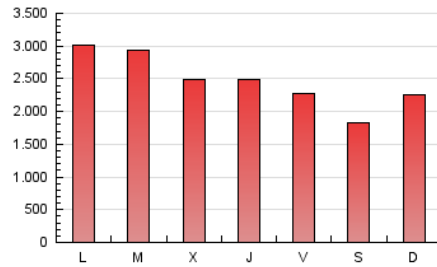

1. Cifras totales y promedios (Nacional)

MES - AÑO	NAVEGADORES UNICOS	VISITAS	PAGINAS
Julio - 2024	2.896.883	5.555.363	7.763.270
PROMEDIO DIARIO	156.543	179.205	250.428
PROMEDIO LUNES-VIERNES	170.086	194.598	266.589
PROMEDIO SABADO-DOMINGO	117.608	134.950	203.965
PAGINAS / VISITAS	1,40		
DURACION MEDIA VISITAS	0:02:30		
TIEMPO INTERACCIÓN MEDIO	0:02:05		

2. Secciones (Nacional)

	PAGINAS	%
HOME	1.938.254	24.97 %
RESTO	5.825.016	75.03 %

3. Por día del mes (Nacional)

Día	N. únicos	Visitas	Páginas	Día	N. únicos	Visitas	Páginas	Día	N. únicos	Visitas	Páginas
1	285.051	314.611	389.305	11	225.220	251.204	326.850	21	120.574	135.644	192.332
2	256.225	294.824	376.715	12	130.346	146.690	213.186	22	142.366	165.688	232.152
3	134.847	152.240	211.839	13	86.870	103.411	154.552	23	198.978	222.300	315.476
4	142.923	169.300	233.114	14	123.360	142.199	309.779	24	130.497	158.789	215.613
5	186.986	212.789	279.425	15	157.940	183.684	295.539	25	138.920	160.041	214.002
6	125.645	141.577	190.699	16	166.292	185.104	267.517	26	129.177	149.361	202.637
7	124.154	144.410	195.389	17	140.816	159.319	239.595	27	137.200	157.995	220.323
8	247.259	269.465	353.241	18	126.576	144.785	221.614	28	127.978	144.528	201.220
9	198.312	227.086	286.030	19	121.831	141.077	211.659	29	143.013	171.437	239.597
10	271.671	308.993	381.892	20	95.084	109.835	167.428	30	126.221	154.367	225.633
								31	110.501	132.610	198.917

4. Gráficas (Nacional)

4.1 Por día de la semana (promedio)

N. únicos / Visitas (x 100)

Páginas (x 100)

4.2 Por franja horaria (promedio)

Visitas_ (x 1000)

Páginas (x 1000)

4.3 Por meses