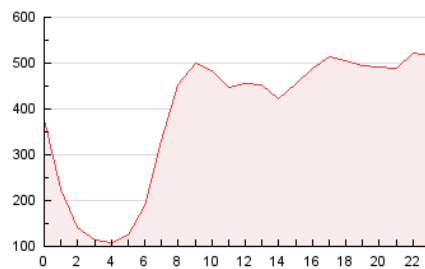

2. Secciones (Nacional e Internacional)

	PAGINAS	%
HOME	2.040.978	22.55 %
RESTO	7.008.038	77.45 %

3. Por día del mes (Nacional e Internacional)

Día	N. únicos	Visitas	Páginas	Día	N. únicos	Visitas	Páginas	Día	N. únicos	Visitas	Páginas
1	305.835	336.678	418.913	11	246.730	277.784	358.063	21	134.805	152.312	214.250
2	281.380	320.911	411.562	12	168.738	186.244	263.324	22	160.622	188.228	260.051
3	152.483	170.213	237.048	13	113.753	130.968	193.016	23	218.792	244.290	345.872
4	161.532	193.054	259.414	14	145.453	168.347	342.827	24	149.034	179.510	243.933
5	204.667	231.769	303.723	15	175.994	201.840	323.775	25	156.864	180.016	239.814
6	139.544	156.883	210.638	16	201.429	220.382	315.014	26	148.042	169.581	230.161
7	138.207	160.338	215.826	17	187.461	210.930	306.488	27	197.989	219.828	309.663
8	269.119	295.104	381.745	18	153.459	177.821	264.450	28	230.943	251.010	353.096
9	218.515	250.200	314.611	19	137.372	158.517	237.107	29	222.550	257.261	355.963
10	290.467	329.789	409.300	20	108.645	123.974	187.366	30	165.930	198.660	284.090
								31	153.549	180.251	257.913

4. Gráficas (Nacional e Internacional)

4.1 Por día de la semana (promedio)

N. únicos / Visitas (x 100)

Páginas (x 100)

4.2 Por franja horaria (promedio)

Visitas_ (x 1000)

Páginas (x 1000)

4.3 Por meses