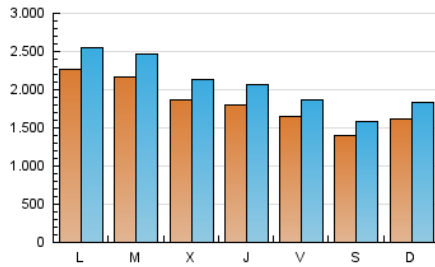

1. Cifras totales y promedios (Nacional e Internacional)

MES - AÑO	NAVEGADORES UNICOS	VISITAS	PAGINAS
Julio - 2024	3.709.690	6.522.693	9.049.016
PROMEDIO DIARIO	185.158	210.409	291.904
PROMEDIO LUNES-VIERNES	196.981	224.306	305.319
PROMEDIO SABADO-DOMINGO	151.167	170.458	253.335
PAGINAS / VISITAS	1,39		
DURACION MEDIA VISITAS	0:02:22		
TIEMPO INTERACCIÓN MEDIO	0:01:48		

2. Secciones (Nacional e Internacional)

	PAGINAS	%
HOME	2.040.978	22.55 %
RESTO	7.008.038	77.45 %

3. Por día del mes (Nacional e Internacional)

Día	N. únicos	Visitas	Páginas	Día	N. únicos	Visitas	Páginas	Día	N. únicos	Visitas	Páginas
1	305.835	336.678	418.913	11	246.730	277.784	358.063	21	134.805	152.312	214.250
2	281.380	320.911	411.562	12	168.738	186.244	263.324	22	160.622	188.228	260.051
3	152.483	170.213	237.048	13	113.753	130.968	193.016	23	218.792	244.290	345.872
4	161.532	193.054	259.414	14	145.453	168.347	342.827	24	149.034	179.510	243.933
5	204.667	231.769	303.723	15	175.994	201.840	323.775	25	156.864	180.016	239.814
6	139.544	156.883	210.638	16	201.429	220.382	315.014	26	148.042	169.581	230.161
7	138.207	160.338	215.826	17	187.461	210.930	306.488	27	197.989	219.828	309.663
8	269.119	295.104	381.745	18	153.459	177.821	264.450	28	230.943	251.010	353.096
9	218.515	250.200	314.611	19	137.372	158.517	237.107	29	222.550	257.261	355.963
10	290.467	329.789	409.300	20	108.645	123.974	187.366	30	165.930	198.660	284.090
								31	153.549	180.251	257.913

4. Gráficas (Nacional e Internacional)

4.1 Por día de la semana (promedio)

N. únicos / Visitas (x 100)

Páginas (x 100)

4.2 Por franja horaria (promedio)

Visitas_ (x 1000)

Páginas (x 1000)

4.3 Por meses