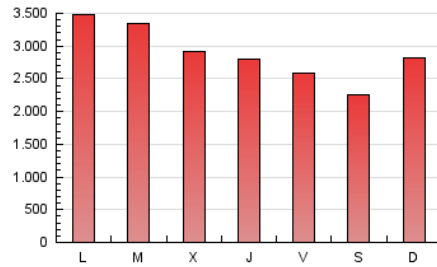

1. Cifras totales y promedios (Nacional e Internacional)

MES - AÑO	NAVEGADORES UNICOS	VISITAS	PAGINAS
Julio - 2024	3.709.690	6.522.693	9.049.016
PROMEDIO DIARIO	185.158	210.409	291.904
PROMEDIO LUNES-VIERNES	196.981	224.306	305.319
PROMEDIO SABADO-DOMINGO	151.167	170.458	253.335
PAGINAS / VISITAS	1,39		
DURACION MEDIA VISITAS	0:02:22		
TIEMPO INTERACCIÓN MEDIO	0:01:48		

2. Secciones (Nacional e Internacional)

	PAGINAS	%
HOME	2.040.978	22.55 %
RESTO	7.008.038	77.45 %

3. Por día del mes (Nacional e Internacional)

Día	N. únicos	Visitas	Páginas	Día	N. únicos	Visitas	Páginas	Día	N. únicos	Visitas	Páginas
1	305.835	336.678	418.913	11	246.730	277.784	358.063	21	134.805	152.312	214.250
2	281.380	320.911	411.562	12	168.738	186.244	263.324	22	160.622	188.228	260.051
3	152.483	170.213	237.048	13	113.753	130.968	193.016	23	218.792	244.290	345.872
4	161.532	193.054	259.414	14	145.453	168.347	342.827	24	149.034	179.510	243.933
5	204.667	231.769	303.723	15	175.994	201.840	323.775	25	156.864	180.016	239.814
6	139.544	156.883	210.638	16	201.429	220.382	315.014	26	148.042	169.581	230.161
7	138.207	160.338	215.826	17	187.461	210.930	306.488	27	197.989	219.828	309.663
8	269.119	295.104	381.745	18	153.459	177.821	264.450	28	230.943	251.010	353.096
9	218.515	250.200	314.611	19	137.372	158.517	237.107	29	222.550	257.261	355.963
10	290.467	329.789	409.300	20	108.645	123.974	187.366	30	165.930	198.660	284.090
								31	153.549	180.251	257.913

4. Gráficas (Nacional e Internacional)

4.1 Por día de la semana (promedio)

N. únicos / Visitas (x 100)

Páginas (x 100)

4.2 Por franja horaria (promedio)

Visitas_ (x 1000)

Páginas (x 1000)

4.3 Por meses