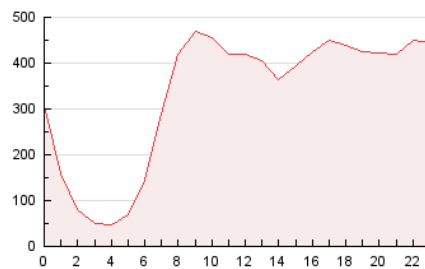

2. Secciones (Nacional)

	PAGINAS	%
HOME	1.938.254	24.97 %
RESTO	5.825.016	75.03 %

3. Por día del mes (Nacional)

Día	N. únicos	Visitas	Páginas	Día	N. únicos	Visitas	Páginas	Día	N. únicos	Visitas	Páginas
1	285.051	314.611	389.305	11	225.220	251.204	326.850	21	120.574	135.644	192.332
2	256.225	294.824	376.715	12	130.346	146.690	213.186	22	142.366	165.688	232.152
3	134.847	152.240	211.839	13	86.870	103.411	154.552	23	198.978	222.300	315.476
4	142.923	169.300	233.114	14	123.360	142.199	309.779	24	130.497	158.789	215.613
5	186.986	212.789	279.425	15	157.940	183.684	295.539	25	138.920	160.041	214.002
6	125.645	141.577	190.699	16	166.292	185.104	267.517	26	129.177	149.361	202.637
7	124.154	144.410	195.389	17	140.816	159.319	239.595	27	137.200	157.995	220.323
8	247.259	269.465	353.241	18	126.576	144.785	221.614	28	127.978	144.528	201.220
9	198.312	227.086	286.030	19	121.831	141.077	211.659	29	143.013	171.437	239.597
10	271.671	308.993	381.892	20	95.084	109.835	167.428	30	126.221	154.367	225.633
								31	110.501	132.610	198.917

4. Gráficas (Nacional)

4.1 Por día de la semana (promedio)

N. únicos / Visitas (x 100)

Páginas (x 100)

4.2 Por franja horaria (promedio)

Visitas_ (x 1000)

Páginas (x 1000)

4.3 Por meses