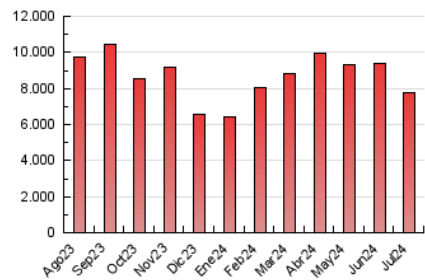

Páginas (x 1000)