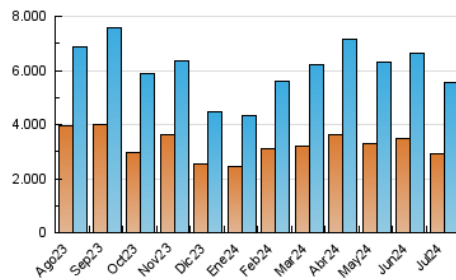

4.3 Por meses

N. únicos / Visitas (x 1000)