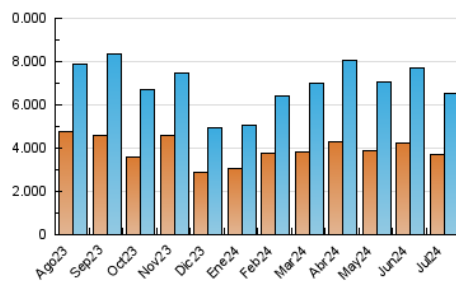

4.3 Por meses

N. únicos / Visitas (x 1000)