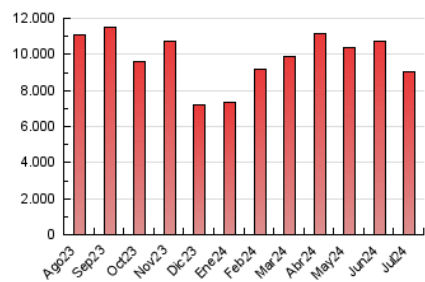

Páginas (x 1000)