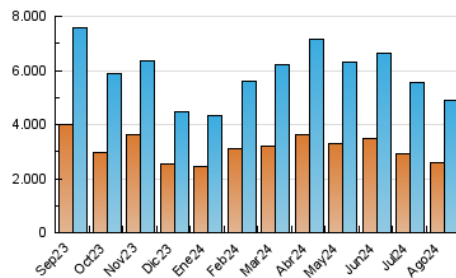

#### 3. Por día del mes (Nacional)

Día	N. únicos	Visitas	Páginas	Día	N. únicos	Visitas	Páginas	Día	N. únicos	Visitas	Páginas
<b>1</b>	179.972	211.584	278.928	<b>11</b>	79.263	93.824	142.252	<b>21</b>	140.416	158.890	226.946
<b>2</b>	143.250	165.770	226.439	<b>12</b>	103.949	120.244	173.148	<b>22</b>	179.187	203.020	269.909
<b>3</b>	114.846	133.504	185.281	<b>13</b>	276.895	298.456	386.055	<b>23</b>	95.278	112.212	156.899
<b>4</b>	177.703	202.177	259.231	<b>14</b>	260.888	279.275	361.439	<b>24</b>	79.007	93.661	134.971
<b>5</b>	309.293	332.536	423.535	<b>15</b>	164.325	182.465	246.223	<b>25</b>	71.310	84.256	126.951
<b>6</b>	199.533	225.873	293.213	<b>16</b>	100.392	114.969	167.325	<b>26</b>	92.011	108.879	165.396
<b>7</b>	222.100	247.301	327.389	<b>17</b>	75.236	87.182	128.261	<b>27</b>	11	12	9
<b>8</b>	179.511	208.013	293.667	<b>18</b>	70.830	85.789	125.549	<b>28</b>	89.402	103.148	157.426
<b>9</b>	150.693	172.758	243.607	<b>19</b>	120.977	141.782	200.089	<b>29</b>	142.661	163.310	227.144
<b>10</b>	94.221	110.422	160.244	<b>20</b>	176.251	197.919	262.768	<b>30</b>	86.774	98.371	150.211
								<b>31</b>	122.232	138.617	191.065

### 4.1 Por día de la semana (promedio)

N. únicos / Visitas (x 100)

Páginas (x 100)

### 4.2 Por franja horaria (promedio)

Visitas\_ (x 1000)

Páginas (x 1000)

### 4.3 Por meses

N. únicos / Visitas (x 1000)

Páginas (x 1000)