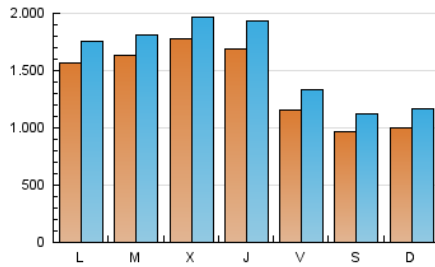

4. Gráficas (Nacional)

4.1 Por día de la semana (promedio)

N. únicos / Visitas (x 100)