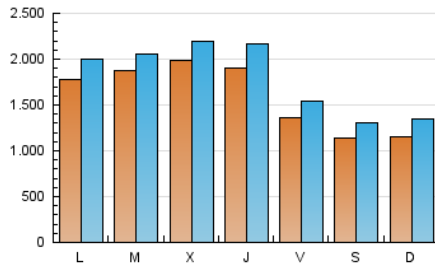

4. Gráficas (Nacional e Internacional)

4.1 Por día de la semana (promedio)

N. únicos / Visitas (x 100)