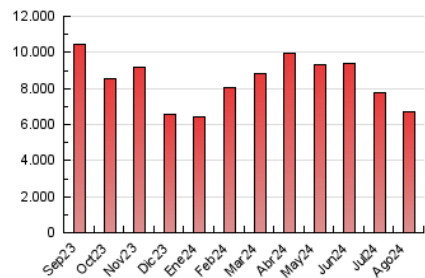

#### 3. Por día del mes (Nacional)

Día	N. únicos	Visitas	Páginas	Día	N. únicos	Visitas	Páginas	Día	N. únicos	Visitas	Páginas
<b>1</b>	179.972	211.584	278.928	<b>11</b>	79.263	93.824	142.252	<b>21</b>	140.416	158.890	226.946
<b>2</b>	143.250	165.770	226.439	<b>12</b>	103.949	120.244	173.148	<b>22</b>	179.187	203.020	269.909
<b>3</b>	114.846	133.504	185.281	<b>13</b>	276.895	298.456	386.055	<b>23</b>	95.278	112.212	156.899
<b>4</b>	177.703	202.177	259.231	<b>14</b>	260.888	279.275	361.439	<b>24</b>	79.007	93.661	134.971
<b>5</b>	309.293	332.536	423.535	<b>15</b>	164.325	182.465	246.223	<b>25</b>	71.310	84.256	126.951
<b>6</b>	199.533	225.873	293.213	<b>16</b>	100.392	114.969	167.325	<b>26</b>	92.011	108.879	165.396
<b>7</b>	222.100	247.301	327.389	<b>17</b>	75.236	87.182	128.261	<b>27</b>	11	12	9
<b>8</b>	179.511	208.013	293.667	<b>18</b>	70.830	85.789	125.549	<b>28</b>	89.402	103.148	157.426
<b>9</b>	150.693	172.758	243.607	<b>19</b>	120.977	141.782	200.089	<b>29</b>	142.661	163.310	227.144
<b>10</b>	94.221	110.422	160.244	<b>20</b>	176.251	197.919	262.768	<b>30</b>	86.774	98.371	150.211
								<b>31</b>	122.232	138.617	191.065

### 4.1 Por día de la semana (promedio)

N. únicos / Visitas (x 100)

Páginas (x 100)

### 4.2 Por franja horaria (promedio)

Visitas\_ (x 1000)

Páginas (x 1000)

### 4.3 Por meses

N. únicos / Visitas (x 1000)

Páginas (x 1000)