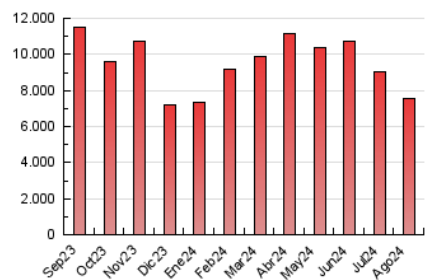

### 3. Por día del mes (Nacional e Internacional)

Día	N. únicos	Visitas	Páginas	Día	N. únicos	Visitas	Páginas	Día	N. únicos	Visitas	Páginas
1	206.511	242.761	318.007	11	94.833	110.494	165.276	21	163.175	185.136	262.677
2	175.639	197.577	271.668	12	123.980	143.694	202.337	22	201.090	225.320	301.395
3	145.694	164.244	227.657	13	295.327	317.214	412.281	23	111.567	131.180	180.624
4	202.840	229.408	294.819	14	280.970	300.425	389.264	24	91.652	107.892	153.883
5	339.981	365.464	464.351	15	180.375	199.472	270.188	25	84.085	99.435	145.898
6	221.613	250.683	325.953	16	116.193	133.768	191.158	26	105.981	125.143	188.704
7	245.446	271.534	361.036	17	86.480	99.618	145.907	27	13.755	14.984	19.366
8	199.076	227.123	323.864	18	81.962	98.054	143.126	28	102.488	119.398	177.878
9	170.267	192.230	272.526	19	141.939	168.106	232.292	29	163.273	186.582	256.061
10	110.487	128.208	184.760	20	217.126	239.706	321.208	30	105.130	118.156	175.925
								31	132.537	150.596	206.493

##### 4.1 Por día de la semana (promedio)

N. únicos / Visitas (x 100)

Páginas (x 100)

##### 4.2 Por franja horaria (promedio)

Visitas\_ (x 1000)

Páginas (x 1000)

##### 4.3 Por meses

N. únicos / Visitas (x 1000)

Páginas (x 1000)