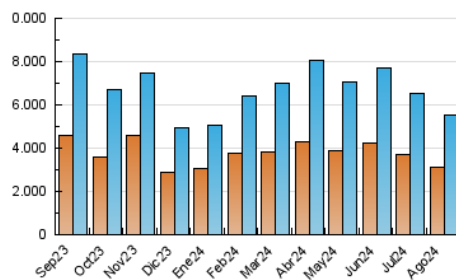

### 3. Por día del mes (Nacional e Internacional)

Día	N. únicos	Visitas	Páginas	Día	N. únicos	Visitas	Páginas	Día	N. únicos	Visitas	Páginas
1	206.511	242.761	318.007	11	94.833	110.494	165.276	21	163.175	185.136	262.677
2	175.639	197.577	271.668	12	123.980	143.694	202.337	22	201.090	225.320	301.395
3	145.694	164.244	227.657	13	295.327	317.214	412.281	23	111.567	131.180	180.624
4	202.840	229.408	294.819	14	280.970	300.425	389.264	24	91.652	107.892	153.883
5	339.981	365.464	464.351	15	180.375	199.472	270.188	25	84.085	99.435	145.898
6	221.613	250.683	325.953	16	116.193	133.768	191.158	26	105.981	125.143	188.704
7	245.446	271.534	361.036	17	86.480	99.618	145.907	27	13.755	14.984	19.366
8	199.076	227.123	323.864	18	81.962	98.054	143.126	28	102.488	119.398	177.878
9	170.267	192.230	272.526	19	141.939	168.106	232.292	29	163.273	186.582	256.061
10	110.487	128.208	184.760	20	217.126	239.706	321.208	30	105.130	118.156	175.925
								31	132.537	150.596	206.493

##### 4.1 Por día de la semana (promedio)

N. únicos / Visitas (x 100)

Páginas (x 100)

##### 4.2 Por franja horaria (promedio)

Visitas\_ (x 1000)

Páginas (x 1000)

##### 4.3 Por meses

N. únicos / Visitas (x 1000)

Páginas (x 1000)