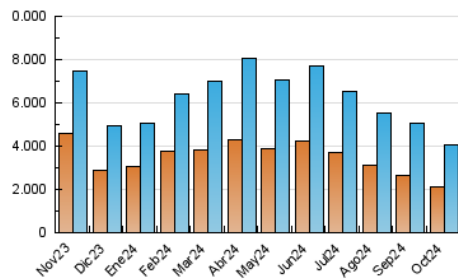

### 3. Por día del mes (Nacional e Internacional)

Día	N. únicos	Visitas	Páginas	Día	N. únicos	Visitas	Páginas	Día	N. únicos	Visitas	Páginas
1	138.379	159.350	222.375	11	78.953	98.757	166.721	21	80.637	96.935	159.538
2	134.679	154.781	217.592	12	74.446	92.315	156.825	22	73.701	89.392	155.505
3	152.318	174.090	237.286	13	73.446	89.256	156.480	23	67.585	83.213	146.031
4	166.511	189.954	262.409	14	84.733	104.259	177.970	24	123.689	145.996	225.945
5	129.184	147.977	206.240	15	80.480	97.221	165.589	25	169.723	186.740	281.255
6	119.387	136.281	193.919	16	81.630	102.785	176.353	26	99.058	117.790	181.419
7	172.222	196.834	271.767	17	74.093	94.811	168.831	27	94.590	115.186	190.838
8	106.606	127.006	193.855	18	68.296	85.452	150.866	28	94.371	115.702	178.131
9	91.664	112.855	174.079	19	102.417	116.470	174.656	29	141.286	167.038	255.520
10	84.682	105.817	167.366	20	103.526	119.076	178.346	30	222.913	248.689	353.338
								31	145.191	171.379	251.961

##### 4.1 Por día de la semana (promedio)

N. únicos / Visitas (x 100)

Páginas (x 100)

##### 4.2 Por franja horaria (promedio)

Visitas\_ (x 1000)

Páginas (x 1000)

##### 4.3 Por meses

N. únicos / Visitas (x 1000)

Páginas (x 1000)