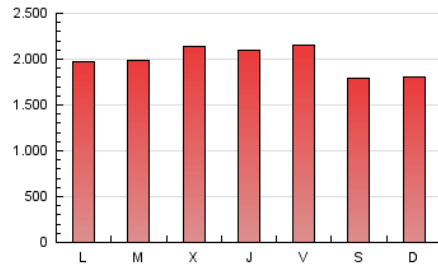

Páginas (x 100)