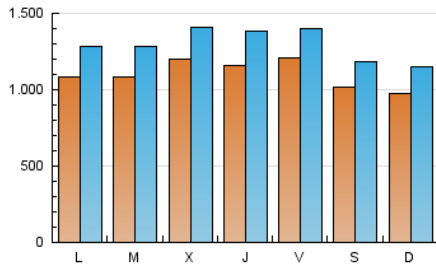

4. Gráficas (Nacional e Internacional)

4.1 Por día de la semana (promedio)

N. únicos / Visitas (x 100)