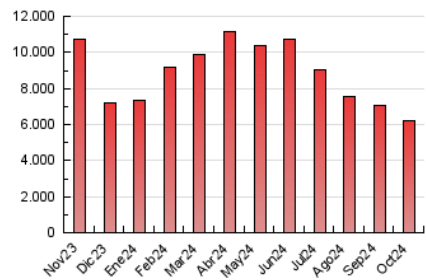

### 3. Por día del mes (Nacional e Internacional)

Día	N. únicos	Visitas	Páginas	Día	N. únicos	Visitas	Páginas	Día	N. únicos	Visitas	Páginas
1	138.379	159.350	222.375	11	78.953	98.757	166.721	21	80.637	96.935	159.538
2	134.679	154.781	217.592	12	74.446	92.315	156.825	22	73.701	89.392	155.505
3	152.318	174.090	237.286	13	73.446	89.256	156.480	23	67.585	83.213	146.031
4	166.511	189.954	262.409	14	84.733	104.259	177.970	24	123.689	145.996	225.945
5	129.184	147.977	206.240	15	80.480	97.221	165.589	25	169.723	186.740	281.255
6	119.387	136.281	193.919	16	81.630	102.785	176.353	26	99.058	117.790	181.419
7	172.222	196.834	271.767	17	74.093	94.811	168.831	27	94.590	115.186	190.838
8	106.606	127.006	193.855	18	68.296	85.452	150.866	28	94.371	115.702	178.131
9	91.664	112.855	174.079	19	102.417	116.470	174.656	29	141.286	167.038	255.520
10	84.682	105.817	167.366	20	103.526	119.076	178.346	30	222.913	248.689	353.338
								31	145.191	171.379	251.961

##### 4.1 Por día de la semana (promedio)

N. únicos / Visitas (x 100)

Páginas (x 100)

##### 4.2 Por franja horaria (promedio)

Visitas\_ (x 1000)

Páginas (x 1000)

##### 4.3 Por meses

N. únicos / Visitas (x 1000)

Páginas (x 1000)