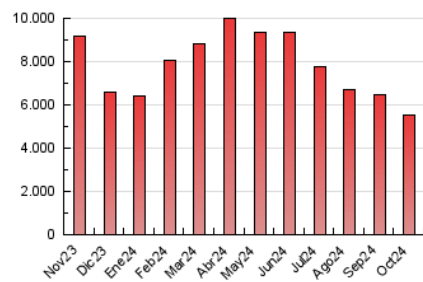

#### 3. Por día del mes (Nacional)

Día	N. únicos	Visitas	Páginas	Día	N. únicos	Visitas	Páginas	Día	N. únicos	Visitas	Páginas
1	122.073	141.839	198.023	11	70.342	88.222	151.263	21	71.118	87.171	142.794
2	121.154	140.790	197.214	12	66.870	82.655	144.356	22	64.502	78.692	139.312
3	136.719	157.528	214.982	13	65.264	80.510	142.549	23	59.379	73.888	132.030
4	151.111	174.334	239.072	14	75.004	92.109	160.931	24	114.268	133.628	209.746
5	118.089	136.729	188.805	15	71.433	87.516	150.652	25	156.984	172.951	260.605
6	103.887	118.141	172.186	16	72.863	90.968	161.141	26	89.385	106.313	165.843
7	153.933	175.611	245.041	17	65.225	84.006	153.555	27	84.592	102.313	173.923
8	94.393	112.004	173.996	18	59.579	75.578	135.992	28	81.725	100.412	158.094
9	80.678	99.746	156.963	19	93.531	106.993	160.080	29	106.494	130.674	204.542
10	76.288	95.370	152.044	20	94.546	108.407	163.808	30	161.865	188.360	268.221
								31	110.199	131.690	203.101

### 4.1 Por día de la semana (promedio)

N. únicos / Visitas (x 100)

Páginas (x 100)

### 4.2 Por franja horaria (promedio)

Visitas\_ (x 1000)

Páginas (x 1000)

### 4.3 Por meses

N. únicos / Visitas (x 1000)

Páginas (x 1000)