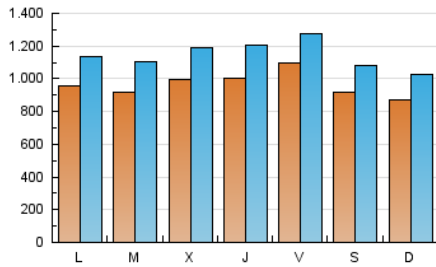

4. Gráficas (Nacional)

4.1 Por día de la semana (promedio)

N. únicos / Visitas (x 100)