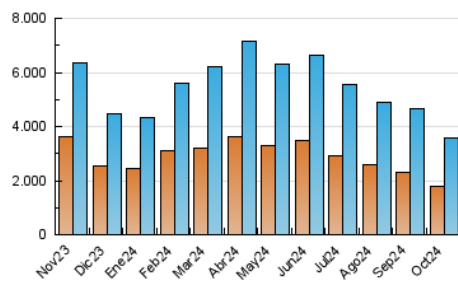

#### 3. Por día del mes (Nacional)

Día	N. únicos	Visitas	Páginas	Día	N. únicos	Visitas	Páginas	Día	N. únicos	Visitas	Páginas
1	122.073	141.839	198.023	11	70.342	88.222	151.263	21	71.118	87.171	142.794
2	121.154	140.790	197.214	12	66.870	82.655	144.356	22	64.502	78.692	139.312
3	136.719	157.528	214.982	13	65.264	80.510	142.549	23	59.379	73.888	132.030
4	151.111	174.334	239.072	14	75.004	92.109	160.931	24	114.268	133.628	209.746
5	118.089	136.729	188.805	15	71.433	87.516	150.652	25	156.984	172.951	260.605
6	103.887	118.141	172.186	16	72.863	90.968	161.141	26	89.385	106.313	165.843
7	153.933	175.611	245.041	17	65.225	84.006	153.555	27	84.592	102.313	173.923
8	94.393	112.004	173.996	18	59.579	75.578	135.992	28	81.725	100.412	158.094
9	80.678	99.746	156.963	19	93.531	106.993	160.080	29	106.494	130.674	204.542
10	76.288	95.370	152.044	20	94.546	108.407	163.808	30	161.865	188.360	268.221
								31	110.199	131.690	203.101

### 4.1 Por día de la semana (promedio)

N. únicos / Visitas (x 100)

Páginas (x 100)

### 4.2 Por franja horaria (promedio)

Visitas\_ (x 1000)

Páginas (x 1000)

### 4.3 Por meses

N. únicos / Visitas (x 1000)

Páginas (x 1000)