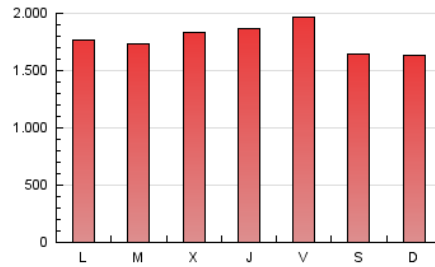

Páginas (x 100)