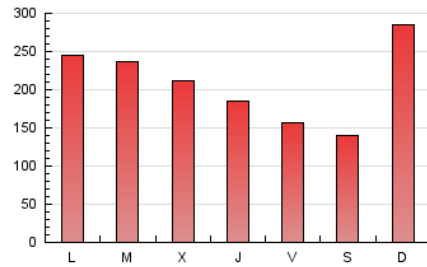

1. Cifras totales y promedios (Nacional)

MES - AÑO	NAVEGADORES UNICOS	VISITAS	PAGINAS
Enero - 2025	291.059	550.217	638.637
PROMEDIO DIARIO	16.012	17.892	20.601
PROMEDIO LUNES-VIERNES	15.766	17.601	20.383
PROMEDIO SABADO-DOMINGO	16.720	18.729	21.230
PAGINAS / VISITAS	1,15		
DURACION MEDIA VISITAS	0:01:22		
TIEMPO INTERACCIÓN MEDIO	0:01:13		

2. Secciones (Nacional)

	PAGINAS	%
HOME	23.075	3.61 %
RESTO	615.562	96.39 %

3. Por día del mes (Nacional)

Día	N. únicos	Visitas	Páginas	Día	N. únicos	Visitas	Páginas	Día	N. únicos	Visitas	Páginas
1	12.889	14.662	16.806	11	11.540	12.923	14.368	21	21.047	23.983	26.947
2	17.320	19.412	22.292	12	16.174	17.514	20.278	22	28.741	29.912	35.309
3	10.955	12.181	14.154	13	9.534	10.910	12.822	23	19.904	21.706	24.859
4	7.994	8.733	10.176	14	9.545	10.812	12.794	24	22.472	24.876	28.077
5	38.493	42.838	47.658	15	10.165	11.451	13.706	25	15.504	17.306	19.592
6	26.773	30.294	33.350	16	6.554	7.536	8.825	26	18.479	20.988	23.846
7	24.750	26.972	31.526	17	6.566	7.380	8.818	27	17.581	20.484	23.796
8	12.993	14.541	16.867	18	8.995	10.373	11.764	28	17.597	20.058	23.354
9	11.225	12.237	14.253	19	16.577	19.155	22.156	29	17.535	19.271	22.891
10	9.239	10.292	11.779	20	20.678	23.241	27.773	30	16.605	19.066	22.006
								31	11.954	13.552	15.795

4. Gráficas (Nacional)

4.1 Por día de la semana (promedio)

N. únicos / Visitas (x 100)

Páginas (x 100)

4.2 Por franja horaria (promedio)

Visitas_ (x 1000)

Páginas (x 1000)

4.3 Por meses