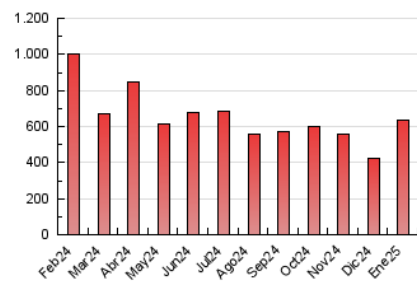

1. Cifras totales y promedios (Nacional)

MES - AÑO	NAVEGADORES UNICOS	VISITAS	PAGINAS
Enero - 2025	291.059	550.217	638.637
PROMEDIO DIARIO	16.012	17.892	20.601
PROMEDIO LUNES-VIERNES	15.766	17.601	20.383
PROMEDIO SABADO-DOMINGO	16.720	18.729	21.230
PAGINAS / VISITAS	1,15		
DURACION MEDIA VISITAS	0:01:22		
TIEMPO INTERACCIÓN MEDIO	0:01:13		

2. Secciones (Nacional)

	PAGINAS	%
HOME	23.075	3.61 %
RESTO	615.562	96.39 %

3. Por día del mes (Nacional)

Día	N. únicos	Visitas	Páginas	Día	N. únicos	Visitas	Páginas	Día	N. únicos	Visitas	Páginas
1	12.889	14.662	16.806	11	11.540	12.923	14.368	21	21.047	23.983	26.947
2	17.320	19.412	22.292	12	16.174	17.514	20.278	22	28.741	29.912	35.309
3	10.955	12.181	14.154	13	9.534	10.910	12.822	23	19.904	21.706	24.859
4	7.994	8.733	10.176	14	9.545	10.812	12.794	24	22.472	24.876	28.077
5	38.493	42.838	47.658	15	10.165	11.451	13.706	25	15.504	17.306	19.592
6	26.773	30.294	33.350	16	6.554	7.536	8.825	26	18.479	20.988	23.846
7	24.750	26.972	31.526	17	6.566	7.380	8.818	27	17.581	20.484	23.796
8	12.993	14.541	16.867	18	8.995	10.373	11.764	28	17.597	20.058	23.354
9	11.225	12.237	14.253	19	16.577	19.155	22.156	29	17.535	19.271	22.891
10	9.239	10.292	11.779	20	20.678	23.241	27.773	30	16.605	19.066	22.006
								31	11.954	13.552	15.795

4. Gráficas (Nacional)

4.1 Por día de la semana (promedio)

N. únicos / Visitas (x 100)

Páginas (x 100)

4.2 Por franja horaria (promedio)

Visitas_ (x 1000)

Páginas (x 1000)

4.3 Por meses

N. únicos / Visitas (x 1000)

Páginas (x 1000)

5. Observaciones

Este Medio Electrónico de Comunicación ha sido medido por la herramienta Google Analytics de Google (GA4).

6. Definiciones básicas (Para más información ver Normas Técnicas para el Control de los Medios Electrónicos de Comunicación)