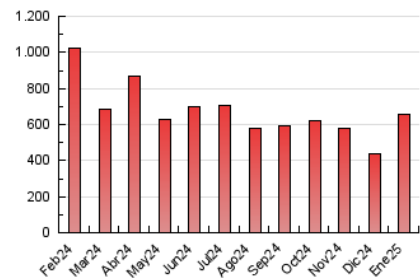

Páginas (x 1000)