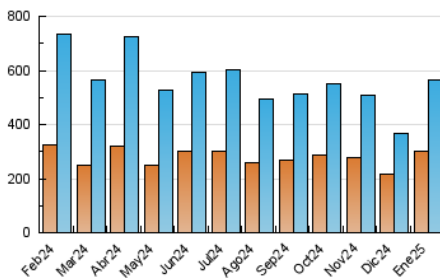

4.3 Por meses

N. únicos / Visitas (x 1000)