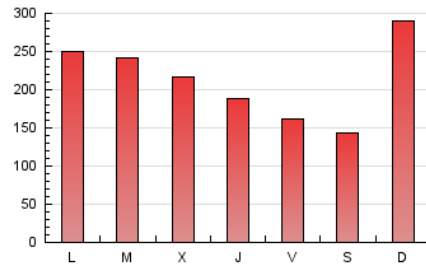

1. Cifras totales y promedios (Nacional e Internacional)

MES - AÑO	NAVEGADORES UNICOS	VISITAS	PAGINAS
Enero - 2025	301.932	564.261	654.332
PROMEDIO DIARIO	16.436	18.332	21.107
PROMEDIO LUNES-VIERNES	16.196	18.052	20.897
PROMEDIO SABADO-DOMINGO	17.126	19.137	21.712
PAGINAS / VISITAS	1,15		
DURACION MEDIA VISITAS	0:01:22		
TIEMPO INTERACCIÓN MEDIO	0:01:11		

2. Secciones (Nacional e Internacional)

	PAGINAS	%
HOME	24.288	3.71 %
RESTO	630.044	96.29 %

3. Por día del mes (Nacional e Internacional)

Día	N. únicos	Visitas	Páginas	Día	N. únicos	Visitas	Páginas	Día	N. únicos	Visitas	Páginas
1	13.261	15.152	17.268	11	11.898	13.318	14.770	21	21.482	24.394	27.483
2	17.738	19.872	22.783	12	16.543	17.804	20.732	22	29.171	30.627	35.862
3	11.499	12.725	14.768	13	9.790	11.228	13.140	23	20.359	22.076	25.426
4	8.279	8.949	10.492	14	9.897	11.234	13.298	24	22.970	25.261	28.601
5	39.091	43.364	48.391	15	10.575	11.850	14.168	25	15.912	17.824	20.087
6	27.284	30.813	33.979	16	6.897	7.865	9.236	26	18.857	21.434	24.316
7	25.281	27.270	32.092	17	6.952	7.851	9.242	27	18.195	20.910	24.478
8	13.468	15.086	17.414	18	9.469	10.853	12.288	28	18.222	20.780	24.123
9	11.539	12.602	14.650	19	16.959	19.550	22.618	29	17.988	19.715	23.413
10	9.564	10.617	12.180	20	21.039	23.646	28.230	30	16.941	19.534	22.472
								31	12.399	14.083	16.332

4. Gráficas (Nacional e Internacional)

4.1 Por día de la semana (promedio)

N. únicos / Visitas (x 100)

Páginas (x 100)

4.2 Por franja horaria (promedio)

Visitas_ (x 1000)

Páginas (x 1000)

4.3 Por meses