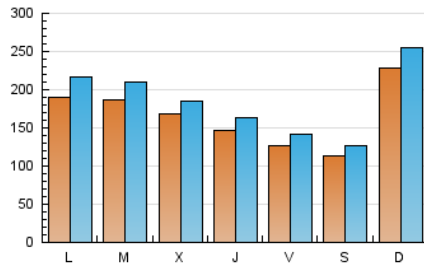

1. Cifras totales y promedios (Nacional e Internacional)

MES - AÑO	NAVEGADORES UNICOS	VISITAS	PAGINAS
Enero - 2025	301.932	564.261	654.332
PROMEDIO DIARIO	16.436	18.332	21.107
PROMEDIO LUNES-VIERNES	16.196	18.052	20.897
PROMEDIO SABADO-DOMINGO	17.126	19.137	21.712
PAGINAS / VISITAS	1,15		
DURACION MEDIA VISITAS	0:01:22		
TIEMPO INTERACCIÓN MEDIO	0:01:11		

2. Secciones (Nacional e Internacional)

	PAGINAS	%
HOME	24.288	3.71 %
RESTO	630.044	96.29 %

3. Por día del mes (Nacional e Internacional)

Día	N. únicos	Visitas	Páginas	Día	N. únicos	Visitas	Páginas	Día	N. únicos	Visitas	Páginas
1	13.261	15.152	17.268	11	11.898	13.318	14.770	21	21.482	24.394	27.483
2	17.738	19.872	22.783	12	16.543	17.804	20.732	22	29.171	30.627	35.862
3	11.499	12.725	14.768	13	9.790	11.228	13.140	23	20.359	22.076	25.426
4	8.279	8.949	10.492	14	9.897	11.234	13.298	24	22.970	25.261	28.601
5	39.091	43.364	48.391	15	10.575	11.850	14.168	25	15.912	17.824	20.087
6	27.284	30.813	33.979	16	6.897	7.865	9.236	26	18.857	21.434	24.316
7	25.281	27.270	32.092	17	6.952	7.851	9.242	27	18.195	20.910	24.478
8	13.468	15.086	17.414	18	9.469	10.853	12.288	28	18.222	20.780	24.123
9	11.539	12.602	14.650	19	16.959	19.550	22.618	29	17.988	19.715	23.413
10	9.564	10.617	12.180	20	21.039	23.646	28.230	30	16.941	19.534	22.472
								31	12.399	14.083	16.332

4. Gráficas (Nacional e Internacional)

4.1 Por día de la semana (promedio)

N. únicos / Visitas (x 100)

Páginas (x 100)

4.2 Por franja horaria (promedio)

Visitas_ (x 1000)

Páginas (x 1000)

4.3 Por meses