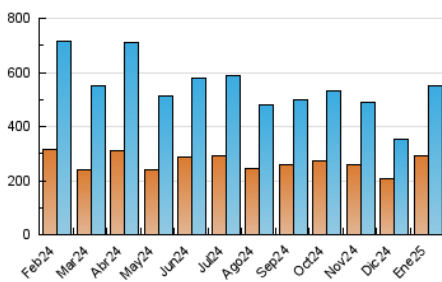

1. Cifras totales y promedios (Nacional)

MES - AÑO	NAVEGADORES UNICOS	VISITAS	PAGINAS
Enero - 2025	291.059	550.217	638.637
PROMEDIO DIARIO	16.012	17.892	20.601
PROMEDIO LUNES-VIERNES	15.766	17.601	20.383
PROMEDIO SABADO-DOMINGO	16.720	18.729	21.230
PAGINAS / VISITAS	1,15		
DURACION MEDIA VISITAS	0:01:22		
TIEMPO INTERACCIÓN MEDIO	0:01:13		

2. Secciones (Nacional)

	PAGINAS	%
HOME	23.075	3.61 %
RESTO	615.562	96.39 %

3. Por día del mes (Nacional)

Día	N. únicos	Visitas	Páginas	Día	N. únicos	Visitas	Páginas	Día	N. únicos	Visitas	Páginas
1	12.889	14.662	16.806	11	11.540	12.923	14.368	21	21.047	23.983	26.947
2	17.320	19.412	22.292	12	16.174	17.514	20.278	22	28.741	29.912	35.309
3	10.955	12.181	14.154	13	9.534	10.910	12.822	23	19.904	21.706	24.859
4	7.994	8.733	10.176	14	9.545	10.812	12.794	24	22.472	24.876	28.077
5	38.493	42.838	47.658	15	10.165	11.451	13.706	25	15.504	17.306	19.592
6	26.773	30.294	33.350	16	6.554	7.536	8.825	26	18.479	20.988	23.846
7	24.750	26.972	31.526	17	6.566	7.380	8.818	27	17.581	20.484	23.796
8	12.993	14.541	16.867	18	8.995	10.373	11.764	28	17.597	20.058	23.354
9	11.225	12.237	14.253	19	16.577	19.155	22.156	29	17.535	19.271	22.891
10	9.239	10.292	11.779	20	20.678	23.241	27.773	30	16.605	19.066	22.006
								31	11.954	13.552	15.795

4. Gráficas (Nacional)

4.1 Por día de la semana (promedio)

N. únicos / Visitas (x 100)

Páginas (x 100)

4.2 Por franja horaria (promedio)

Visitas_ (x 1000)

Páginas (x 1000)

4.3 Por meses

N. únicos / Visitas (x 1000)

Páginas (x 1000)

5. Observaciones

Este Medio Electrónico de Comunicación ha sido medido por la herramienta Google Analytics de Google (GA4).

6. Definiciones básicas (Para más información ver Normas Técnicas para el Control de los Medios Electrónicos de Comunicación)