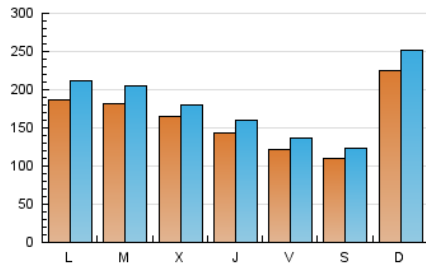

1. Cifras totales y promedios (Nacional)

MES - AÑO	NAVEGADORES UNICOS	VISITAS	PAGINAS
Enero - 2025	291.059	550.217	638.637
PROMEDIO DIARIO	16.012	17.892	20.601
PROMEDIO LUNES-VIERNES	15.766	17.601	20.383
PROMEDIO SABADO-DOMINGO	16.720	18.729	21.230
PAGINAS / VISITAS	1,15		
DURACION MEDIA VISITAS	0:01:22		
TIEMPO INTERACCIÓN MEDIO	0:01:13		

2. Secciones (Nacional)

	PAGINAS	%
HOME	23.075	3.61 %
RESTO	615.562	96.39 %

3. Por día del mes (Nacional)

Día	N. únicos	Visitas	Páginas	Día	N. únicos	Visitas	Páginas	Día	N. únicos	Visitas	Páginas
1	12.889	14.662	16.806	11	11.540	12.923	14.368	21	21.047	23.983	26.947
2	17.320	19.412	22.292	12	16.174	17.514	20.278	22	28.741	29.912	35.309
3	10.955	12.181	14.154	13	9.534	10.910	12.822	23	19.904	21.706	24.859
4	7.994	8.733	10.176	14	9.545	10.812	12.794	24	22.472	24.876	28.077
5	38.493	42.838	47.658	15	10.165	11.451	13.706	25	15.504	17.306	19.592
6	26.773	30.294	33.350	16	6.554	7.536	8.825	26	18.479	20.988	23.846
7	24.750	26.972	31.526	17	6.566	7.380	8.818	27	17.581	20.484	23.796
8	12.993	14.541	16.867	18	8.995	10.373	11.764	28	17.597	20.058	23.354
9	11.225	12.237	14.253	19	16.577	19.155	22.156	29	17.535	19.271	22.891
10	9.239	10.292	11.779	20	20.678	23.241	27.773	30	16.605	19.066	22.006
								31	11.954	13.552	15.795

4. Gráficas (Nacional)

4.1 Por día de la semana (promedio)

N. únicos / Visitas (x 100)

Páginas (x 100)

4.2 Por franja horaria (promedio)

Visitas_ (x 1000)

Páginas (x 1000)

4.3 Por meses