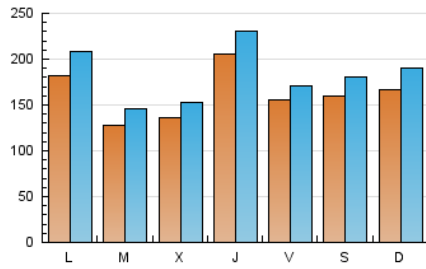

1. Cifras totales y promedios (Nacional e Internacional)

MES - AÑO	NAVEGADORES UNICOS	VISITAS	PAGINAS
Febrero - 2025	253.434	503.867	598.684
PROMEDIO DIARIO	16.175	18.268	21.382
PROMEDIO LUNES-VIERNES	16.111	18.157	21.337
PROMEDIO SABADO-DOMINGO	16.333	18.547	21.494
PAGINAS / VISITAS	1,17		
DURACION MEDIA VISITAS	0:01:27		
TIEMPO INTERACCIÓN MEDIO	0:01:20		

2. Secciones (Nacional e Internacional)

	PAGINAS	%
HOME	22.333	3.73 %
RESTO	576.351	96.27 %

3. Por día del mes (Nacional e Internacional)

Día	N. únicos	Visitas	Páginas	Día	N. únicos	Visitas	Páginas	Día	N. únicos	Visitas	Páginas
1	18.134	19.881	23.015	11	11.960	13.482	16.070	21	18.907	20.456	24.015
2	15.452	17.207	19.888	12	10.388	11.890	14.368	22	13.169	14.551	17.198
3	15.610	17.484	21.176	13	18.607	20.916	25.304	23	17.602	19.900	23.219
4	11.144	12.603	14.993	14	17.587	19.065	22.703	24	21.624	24.479	28.255
5	13.076	14.953	17.739	15	11.874	13.073	14.708	25	16.468	19.068	22.356
6	20.040	22.924	26.639	16	16.845	19.433	22.134	26	20.413	22.792	27.070
7	13.930	15.861	17.877	17	18.107	20.822	23.856	27	17.101	19.581	22.516
8	20.886	24.791	29.225	18	11.425	12.930	15.312	28	11.587	12.852	15.131
9	16.702	19.538	22.566	19	10.371	11.526	13.776				
10	17.622	20.657	24.373	20	26.262	28.793	33.202				

4. Gráficas (Nacional e Internacional)

4.1 Por día de la semana (promedio)

N. únicos / Visitas (x 100)

Páginas (x 100)

4.2 Por franja horaria (promedio)

Visitas_ (x 1000)

Páginas (x 1000)

4.3 Por meses