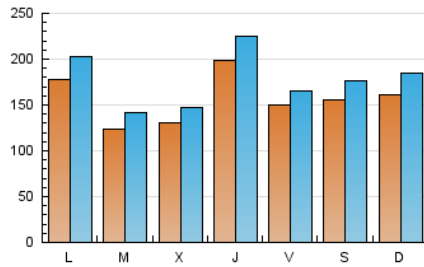

1. Cifras totales y promedios (Nacional)

MES - AÑO	NAVEGADORES UNICOS	VISITAS	PAGINAS
Febrero - 2025	243.447	490.036	582.266
PROMEDIO DIARIO	15.683	17.746	20.795
PROMEDIO LUNES-VIERNES	15.639	17.643	20.775
PROMEDIO SABADO-DOMINGO	15.792	18.002	20.847
PAGINAS / VISITAS	1,17		
DURACION MEDIA VISITAS	0:01:27		
TIEMPO INTERACCIÓN MEDIO	0:01:22		

2. Secciones (Nacional)

	PAGINAS	%
HOME	21.202	3.64 %
RESTO	561.064	96.36 %

3. Por día del mes (Nacional)

Día	N. únicos	Visitas	Páginas	Día	N. únicos	Visitas	Páginas	Día	N. únicos	Visitas	Páginas
1	17.417	19.222	22.170	11	11.574	13.066	15.623	21	18.403	19.817	23.387
2	14.798	16.518	19.082	12	10.093	11.526	13.995	22	12.703	13.998	16.567
3	15.189	17.042	20.653	13	18.256	20.483	24.836	23	17.015	19.283	22.522
4	10.733	12.161	14.481	14	17.272	18.739	22.294	24	20.989	23.815	27.461
5	12.564	14.463	17.157	15	11.457	12.754	14.264	25	15.963	18.701	21.774
6	19.401	22.149	25.925	16	16.423	18.998	21.592	26	19.775	21.924	26.372
7	13.364	15.258	17.253	17	17.796	20.313	23.352	27	16.502	19.076	21.945
8	20.405	24.330	28.622	18	11.053	12.521	14.828	28	11.168	12.393	14.673
9	16.117	18.911	21.953	19	9.877	11.004	13.197				
10	17.246	20.180	23.865	20	25.558	28.235	32.423				

4. Gráficas (Nacional)

4.1 Por día de la semana (promedio)

N. únicos / Visitas (x 100)

Páginas (x 100)

4.2 Por franja horaria (promedio)

Visitas_ (x 1000)

Páginas (x 1000)

4.3 Por meses