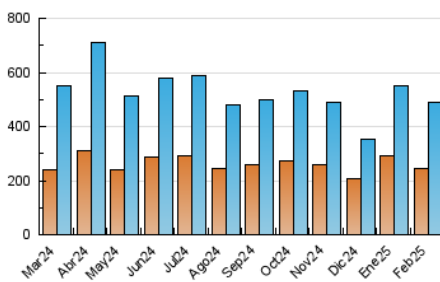

2. Secciones (Nacional)

	PAGINAS	%
HOME	21.202	3.64 %
RESTO	561.064	96.36 %

3. Por día del mes (Nacional)

Día	N. únicos	Visitas	Páginas	Día	N. únicos	Visitas	Páginas	Día	N. únicos	Visitas	Páginas
1	17.417	19.222	22.170	11	11.574	13.066	15.623	21	18.403	19.817	23.387
2	14.798	16.518	19.082	12	10.093	11.526	13.995	22	12.703	13.998	16.567
3	15.189	17.042	20.653	13	18.256	20.483	24.836	23	17.015	19.283	22.522
4	10.733	12.161	14.481	14	17.272	18.739	22.294	24	20.989	23.815	27.461
5	12.564	14.463	17.157	15	11.457	12.754	14.264	25	15.963	18.701	21.774
6	19.401	22.149	25.925	16	16.423	18.998	21.592	26	19.775	21.924	26.372
7	13.364	15.258	17.253	17	17.796	20.313	23.352	27	16.502	19.076	21.945
8	20.405	24.330	28.622	18	11.053	12.521	14.828	28	11.168	12.393	14.673
9	16.117	18.911	21.953	19	9.877	11.004	13.197				
10	17.246	20.180	23.865	20	25.558	28.235	32.423				

4. Gráficas (Nacional)

4.1 Por día de la semana (promedio)

N. únicos / Visitas (x 100)

Páginas (x 100)

4.2 Por franja horaria (promedio)

Visitas_ (x 1000)

Páginas (x 1000)

4.3 Por meses

N. únicos / Visitas (x 1000)

Páginas (x 1000)

5. Observaciones

Este Medio Electrónico de Comunicación ha sido medido por la herramienta Google Analytics de Google (GA4).

6. Definiciones básicas (Para más información ver Normas Técnicas para el Control de los Medios Electrónicos de Comunicación)

Visita:

Una secuencia ininterrumpida de páginas servidas a un usuario válido. Si dicho usuario no realiza peticiones de páginas en un periodo de tiempo (30 min) la siguiente petición constituirá el inicio de una nueva visita.