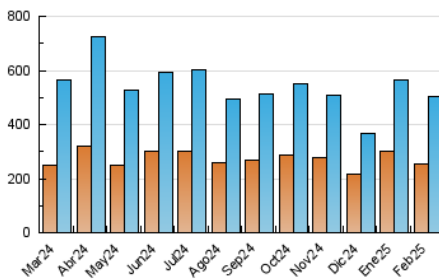

4.3 Por meses

N. únicos / Visitas (x 1000)