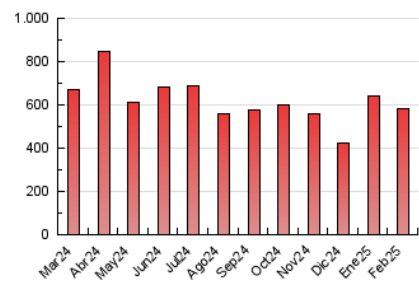

1. Cifras totales y promedios (Nacional)

MES - AÑO	NAVEGADORES UNICOS	VISITAS	PAGINAS
Febrero - 2025	243.447	490.036	582.266
PROMEDIO DIARIO	15.683	17.746	20.795
PROMEDIO LUNES-VIERNES	15.639	17.643	20.775
PROMEDIO SABADO-DOMINGO	15.792	18.002	20.847
PAGINAS / VISITAS	1,17		
DURACION MEDIA VISITAS	0:01:27		
TIEMPO INTERACCIÓN MEDIO	0:01:22		

2. Secciones (Nacional)

	PAGINAS	%
HOME	21.202	3.64 %
RESTO	561.064	96.36 %

3. Por día del mes (Nacional)

Día	N. únicos	Visitas	Páginas	Día	N. únicos	Visitas	Páginas	Día	N. únicos	Visitas	Páginas
1	17.417	19.222	22.170	11	11.574	13.066	15.623	21	18.403	19.817	23.387
2	14.798	16.518	19.082	12	10.093	11.526	13.995	22	12.703	13.998	16.567
3	15.189	17.042	20.653	13	18.256	20.483	24.836	23	17.015	19.283	22.522
4	10.733	12.161	14.481	14	17.272	18.739	22.294	24	20.989	23.815	27.461
5	12.564	14.463	17.157	15	11.457	12.754	14.264	25	15.963	18.701	21.774
6	19.401	22.149	25.925	16	16.423	18.998	21.592	26	19.775	21.924	26.372
7	13.364	15.258	17.253	17	17.796	20.313	23.352	27	16.502	19.076	21.945
8	20.405	24.330	28.622	18	11.053	12.521	14.828	28	11.168	12.393	14.673
9	16.117	18.911	21.953	19	9.877	11.004	13.197				
10	17.246	20.180	23.865	20	25.558	28.235	32.423				

4. Gráficas (Nacional)

4.1 Por día de la semana (promedio)

N. únicos / Visitas (x 100)

Páginas (x 100)

4.2 Por franja horaria (promedio)

Visitas_ (x 1000)

Páginas (x 1000)

4.3 Por meses

N. únicos / Visitas (x 1000)

Páginas (x 1000)

5. Observaciones

Este Medio Electrónico de Comunicación ha sido medido por la herramienta Google Analytics de Google (GA4).

6. Definiciones básicas (Para más información ver Normas Técnicas para el Control de los Medios Electrónicos de Comunicación)