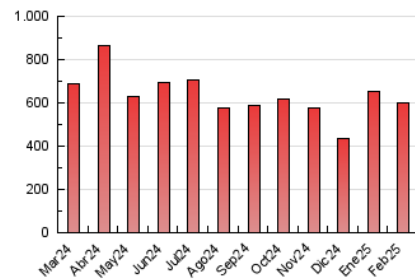

Páginas (x 1000)