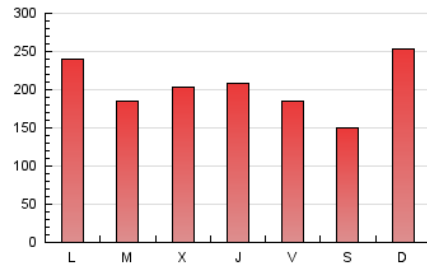

1. Cifras totales y promedios (Nacional e Internacional)

MES - AÑO	NAVEGADORES UNICOS	VISITAS	PAGINAS
Mayo - 2024	250.208	527.107	630.271
PROMEDIO DIARIO	14.990	17.003	20.331
PROMEDIO LUNES-VIERNES	14.948	16.996	20.383
PROMEDIO SABADO-DOMINGO	15.112	17.024	20.182
PAGINAS / VISITAS	1,20		
DURACION MEDIA VISITAS	0:01:33		
TIEMPO INTERACCIÓN MEDIO	0:01:29		

2. Secciones (Nacional e Internacional)

	PAGINAS	%
HOME	30.650	4.86 %
RESTO	599.621	95.14 %

3. Por día del mes (Nacional e Internacional)

Día	N. únicos	Visitas	Páginas	Día	N. únicos	Visitas	Páginas	Día	N. únicos	Visitas	Páginas
1	16.104	17.793	21.417	11	13.659	15.197	18.022	21	16.230	18.776	21.941
2	12.917	14.669	17.460	12	19.792	22.268	26.098	22	16.706	18.821	22.888
3	12.748	14.300	17.238	13	14.058	15.943	18.777	23	17.932	20.521	24.452
4	13.114	14.903	18.390	14	12.473	14.227	16.795	24	11.635	13.430	15.714
5	21.404	24.513	29.277	15	16.832	18.997	22.470	25	10.661	11.771	13.950
6	12.876	14.311	17.502	16	12.015	13.575	16.128	26	17.180	19.813	23.291
7	7.908	8.877	11.072	17	7.434	8.301	10.071	27	19.239	21.790	27.274
8	13.221	15.491	18.999	18	7.379	8.031	9.615	28	17.728	20.604	24.247
9	20.129	23.277	27.219	19	17.708	19.698	22.816	29	11.728	13.415	16.188
10	18.375	20.242	24.579	20	23.292	27.275	32.431	30	13.946	15.515	18.992
								31	18.269	20.763	24.958

4. Gráficas (Nacional e Internacional)

4.1 Por día de la semana (promedio)

N. únicos / Visitas (x 100)

Páginas (x 100)

4.2 Por franja horaria (promedio)

Visitas_ (x 1000)

Páginas (x 1000)

4.3 Por meses