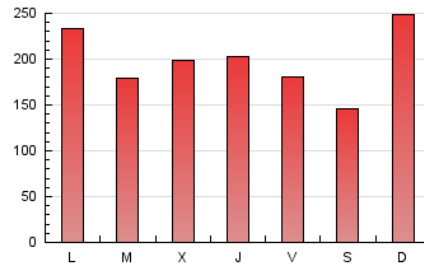

1. Cifras totales y promedios (Nacional)

MES - AÑO	NAVEGADORES UNICOS	VISITAS	PAGINAS
Mayo - 2024	240.769	513.315	614.508
PROMEDIO DIARIO	14.586	16.559	19.823
PROMEDIO LUNES-VIERNES	14.535	16.538	19.860
PROMEDIO SABADO-DOMINGO	14.733	16.617	19.715
PAGINAS / VISITAS	1,20		
DURACION MEDIA VISITAS	0:01:33		
TIEMPO INTERACCIÓN MEDIO	0:01:31		

2. Secciones (Nacional)

	PAGINAS	%
HOME	29.480	4.80 %
RESTO	585.028	95.20 %

3. Por día del mes (Nacional)

Día	N. únicos	Visitas	Páginas	Día	N. únicos	Visitas	Páginas	Día	N. únicos	Visitas	Páginas
1	15.674	17.295	20.881	11	13.364	14.921	17.663	21	15.675	18.234	21.250
2	12.614	14.267	17.013	12	19.383	21.969	25.622	22	16.214	18.452	22.251
3	12.412	13.907	16.838	13	13.695	15.436	18.290	23	17.319	19.886	23.768
4	12.795	14.450	17.987	14	12.184	13.836	16.381	24	11.273	12.952	15.193
5	20.947	23.925	28.728	15	16.469	18.556	22.026	25	10.245	11.302	13.396
6	12.511	13.844	17.016	16	11.662	13.213	15.668	26	16.725	19.306	22.721
7	7.630	8.589	10.718	17	7.172	7.983	9.702	27	18.728	21.275	26.623
8	12.939	15.146	18.606	18	7.122	7.769	9.290	28	17.184	19.972	23.562
9	19.767	22.749	26.783	19	17.282	19.291	22.310	29	11.247	12.993	15.677
10	17.980	19.828	24.092	20	22.628	26.714	31.598	30	13.470	15.064	18.420
								31	17.851	20.191	24.435

4. Gráficas (Nacional)

4.1 Por día de la semana (promedio)

N. únicos / Visitas (x 100)

Páginas (x 100)

4.2 Por franja horaria (promedio)

Visitas_ (x 1000)

Páginas (x 1000)

4.3 Por meses