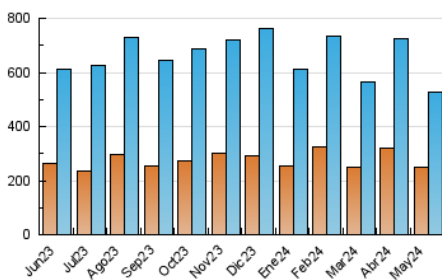

4.3 Por meses

N. únicos / Visitas (x 1000)