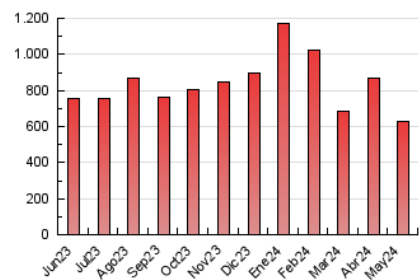

Páginas (x 1000)