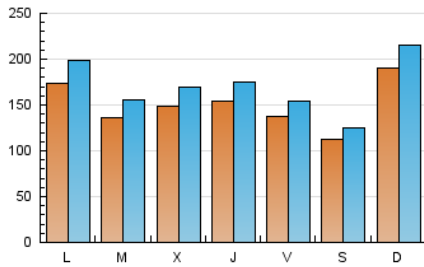

1. Cifras totales y promedios (Nacional e Internacional)

MES - AÑO	NAVEGADORES UNICOS	VISITAS	PAGINAS
Mayo - 2024	250.208	527.107	630.271
PROMEDIO DIARIO	14.990	17.003	20.331
PROMEDIO LUNES-VIERNES	14.948	16.996	20.383
PROMEDIO SABADO-DOMINGO	15.112	17.024	20.182
PAGINAS / VISITAS	1,20		
DURACION MEDIA VISITAS	0:01:33		
TIEMPO INTERACCIÓN MEDIO	0:01:29		

2. Secciones (Nacional e Internacional)

	PAGINAS	%
HOME	30.650	4.86 %
RESTO	599.621	95.14 %

3. Por día del mes (Nacional e Internacional)

Día	N. únicos	Visitas	Páginas	Día	N. únicos	Visitas	Páginas	Día	N. únicos	Visitas	Páginas
1	16.104	17.793	21.417	11	13.659	15.197	18.022	21	16.230	18.776	21.941
2	12.917	14.669	17.460	12	19.792	22.268	26.098	22	16.706	18.821	22.888
3	12.748	14.300	17.238	13	14.058	15.943	18.777	23	17.932	20.521	24.452
4	13.114	14.903	18.390	14	12.473	14.227	16.795	24	11.635	13.430	15.714
5	21.404	24.513	29.277	15	16.832	18.997	22.470	25	10.661	11.771	13.950
6	12.876	14.311	17.502	16	12.015	13.575	16.128	26	17.180	19.813	23.291
7	7.908	8.877	11.072	17	7.434	8.301	10.071	27	19.239	21.790	27.274
8	13.221	15.491	18.999	18	7.379	8.031	9.615	28	17.728	20.604	24.247
9	20.129	23.277	27.219	19	17.708	19.698	22.816	29	11.728	13.415	16.188
10	18.375	20.242	24.579	20	23.292	27.275	32.431	30	13.946	15.515	18.992
								31	18.269	20.763	24.958

4. Gráficas (Nacional e Internacional)

4.1 Por día de la semana (promedio)

N. únicos / Visitas (x 100)

Páginas (x 100)

4.2 Por franja horaria (promedio)

Visitas_ (x 1000)

Páginas (x 1000)

4.3 Por meses