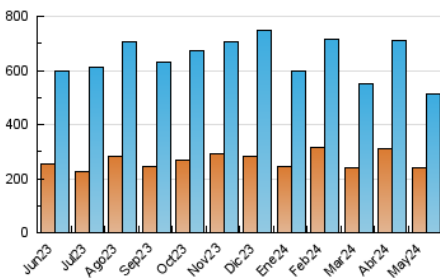

1. Cifras totales y promedios (Nacional)

MES - AÑO	NAVEGADORES UNICOS	VISITAS	PAGINAS
Mayo - 2024	240.769	513.315	614.508
PROMEDIO DIARIO	14.586	16.559	19.823
PROMEDIO LUNES-VIERNES	14.535	16.538	19.860
PROMEDIO SABADO-DOMINGO	14.733	16.617	19.715
PAGINAS / VISITAS	1,20		
DURACION MEDIA VISITAS	0:01:33		
TIEMPO INTERACCIÓN MEDIO	0:01:31		

2. Secciones (Nacional)

	PAGINAS	%
HOME	29.480	4.80 %
RESTO	585.028	95.20 %

3. Por día del mes (Nacional)

Día	N. únicos	Visitas	Páginas	Día	N. únicos	Visitas	Páginas	Día	N. únicos	Visitas	Páginas
1	15.674	17.295	20.881	11	13.364	14.921	17.663	21	15.675	18.234	21.250
2	12.614	14.267	17.013	12	19.383	21.969	25.622	22	16.214	18.452	22.251
3	12.412	13.907	16.838	13	13.695	15.436	18.290	23	17.319	19.886	23.768
4	12.795	14.450	17.987	14	12.184	13.836	16.381	24	11.273	12.952	15.193
5	20.947	23.925	28.728	15	16.469	18.556	22.026	25	10.245	11.302	13.396
6	12.511	13.844	17.016	16	11.662	13.213	15.668	26	16.725	19.306	22.721
7	7.630	8.589	10.718	17	7.172	7.983	9.702	27	18.728	21.275	26.623
8	12.939	15.146	18.606	18	7.122	7.769	9.290	28	17.184	19.972	23.562
9	19.767	22.749	26.783	19	17.282	19.291	22.310	29	11.247	12.993	15.677
10	17.980	19.828	24.092	20	22.628	26.714	31.598	30	13.470	15.064	18.420
								31	17.851	20.191	24.435

4. Gráficas (Nacional)

4.1 Por día de la semana (promedio)

N. únicos / Visitas (x 100)

Páginas (x 100)

4.2 Por franja horaria (promedio)

Visitas_ (x 1000)

Páginas (x 1000)

4.3 Por meses

N. únicos / Visitas (x 1000)

Páginas (x 1000)

5. Observaciones

Este Medio Electrónico de Comunicación ha sido medido por la herramienta Google Analytics de Google (GA4)

6. Definiciones básicas (Para más información ver Normas Técnicas para el Control de los Medios Electrónicos de Comunicación)