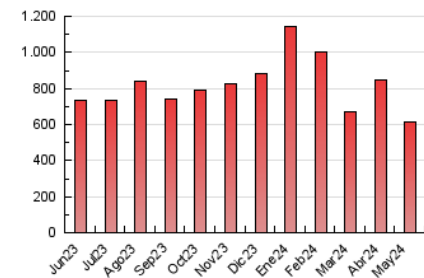

Páginas (x 1000)