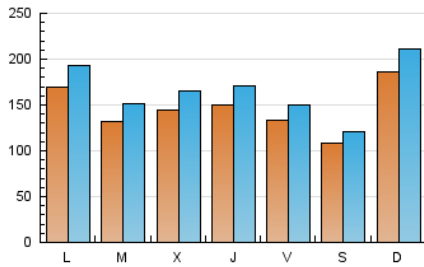

1. Cifras totales y promedios (Nacional)

MES - AÑO	NAVEGADORES UNICOS	VISITAS	PAGINAS
Mayo - 2024	240.769	513.315	614.508
PROMEDIO DIARIO	14.586	16.559	19.823
PROMEDIO LUNES-VIERNES	14.535	16.538	19.860
PROMEDIO SABADO-DOMINGO	14.733	16.617	19.715
PAGINAS / VISITAS	1,20		
DURACION MEDIA VISITAS	0:01:33		
TIEMPO INTERACCIÓN MEDIO	0:01:31		

2. Secciones (Nacional)

	PAGINAS	%
HOME	29.480	4.80 %
RESTO	585.028	95.20 %

3. Por día del mes (Nacional)

Día	N. únicos	Visitas	Páginas	Día	N. únicos	Visitas	Páginas	Día	N. únicos	Visitas	Páginas
1	15.674	17.295	20.881	11	13.364	14.921	17.663	21	15.675	18.234	21.250
2	12.614	14.267	17.013	12	19.383	21.969	25.622	22	16.214	18.452	22.251
3	12.412	13.907	16.838	13	13.695	15.436	18.290	23	17.319	19.886	23.768
4	12.795	14.450	17.987	14	12.184	13.836	16.381	24	11.273	12.952	15.193
5	20.947	23.925	28.728	15	16.469	18.556	22.026	25	10.245	11.302	13.396
6	12.511	13.844	17.016	16	11.662	13.213	15.668	26	16.725	19.306	22.721
7	7.630	8.589	10.718	17	7.172	7.983	9.702	27	18.728	21.275	26.623
8	12.939	15.146	18.606	18	7.122	7.769	9.290	28	17.184	19.972	23.562
9	19.767	22.749	26.783	19	17.282	19.291	22.310	29	11.247	12.993	15.677
10	17.980	19.828	24.092	20	22.628	26.714	31.598	30	13.470	15.064	18.420
								31	17.851	20.191	24.435

4. Gráficas (Nacional)

4.1 Por día de la semana (promedio)

N. únicos / Visitas (x 100)

Páginas (x 100)

4.2 Por franja horaria (promedio)

Visitas_ (x 1000)

Páginas (x 1000)

4.3 Por meses