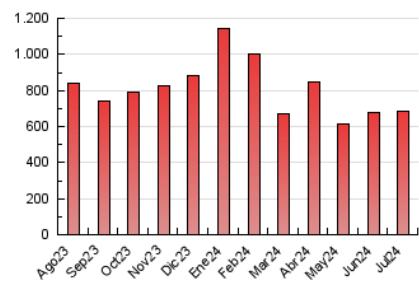

1. Cifras totales y promedios (Nacional)

MES - AÑO	NAVEGADORES UNICOS	VISITAS	PAGINAS
Julio - 2024	289.549	586.739	686.158
PROMEDIO DIARIO	16.780	18.927	22.134
PROMEDIO LUNES-VIERNES	16.673	18.764	21.990
PROMEDIO SABADO-DOMINGO	17.088	19.396	22.548
PAGINAS / VISITAS	1,17		
DURACION MEDIA VISITAS	0:01:29		
TIEMPO INTERACCIÓN MEDIO	0:01:28		

2. Secciones (Nacional)

	PAGINAS	%
HOME	27.261	3.97 %
RESTO	658.897	96.03 %

3. Por día del mes (Nacional)

Día	N. únicos	Visitas	Páginas	Día	N. únicos	Visitas	Páginas	Día	N. únicos	Visitas	Páginas
1	26.655	31.144	35.531	11	9.280	10.644	12.634	21	21.052	25.229	28.846
2	22.141	24.780	28.753	12	7.533	8.424	10.104	22	19.679	22.416	26.631
3	16.490	18.227	21.557	13	8.997	10.099	12.375	23	16.172	18.520	21.540
4	15.989	17.894	21.523	14	11.185	12.742	14.963	24	9.930	11.621	13.600
5	13.257	14.631	17.285	15	21.664	24.720	29.077	25	10.587	11.929	14.391
6	15.835	18.074	20.918	16	25.830	29.797	34.610	26	14.625	15.897	18.510
7	21.501	25.120	30.257	17	18.033	19.756	23.711	27	9.817	10.644	12.976
8	22.017	24.166	29.754	18	12.717	14.214	16.848	28	33.773	36.552	40.410
9	14.970	17.251	20.015	19	9.609	10.728	12.961	29	29.591	32.120	36.136
10	8.317	9.785	11.725	20	14.542	16.705	19.641	30	19.721	22.140	24.763
								31	18.667	20.770	24.113

4. Gráficas (Nacional)

4.1 Por día de la semana (promedio)

N. únicos / Visitas (x 100)

Páginas (x 100)

4.2 Por franja horaria (promedio)

Visitas_ (x 1000)

Páginas (x 1000)

4.3 Por meses

N. únicos / Visitas (x 1000)

Páginas (x 1000)

5. Observaciones

Este Medio Electrónico de Comunicación ha sido medido por la herramienta Google Analytics de Google (GA4)

6. Definiciones básicas (Para más información ver Normas Técnicas para el Control de los Medios Electrónicos de Comunicación)