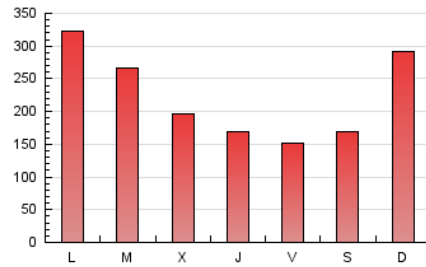

1. Cifras totales y promedios (Nacional e Internacional)

MES - AÑO	NAVEGADORES UNICOS	VISITAS	PAGINAS
Julio - 2024	299.374	603.202	704.891
PROMEDIO DIARIO	17.244	19.458	22.738
PROMEDIO LUNES-VIERNES	17.149	19.315	22.615
PROMEDIO SABADO-DOMINGO	17.515	19.868	23.092
PAGINAS / VISITAS	1,17		
DURACION MEDIA VISITAS	0:01:30		
TIEMPO INTERACCIÓN MEDIO	0:01:26		

2. Secciones (Nacional e Internacional)

	PAGINAS	%
HOME	28.620	4.06 %
RESTO	676.271	95.94 %

3. Por día del mes (Nacional e Internacional)

Día	N. únicos	Visitas	Páginas	Día	N. únicos	Visitas	Páginas	Día	N. únicos	Visitas	Páginas
1	27.189	31.714	36.316	11	9.638	11.052	13.093	21	21.436	25.616	29.415
2	22.664	25.353	29.407	12	7.808	8.828	10.473	22	20.309	23.117	27.443
3	16.967	18.700	22.140	13	9.297	10.416	12.786	23	16.670	19.109	22.175
4	16.483	18.335	22.167	14	11.531	13.063	15.396	24	10.305	12.039	14.096
5	13.550	15.060	17.688	15	22.110	25.282	29.706	25	11.016	12.460	15.000
6	16.210	18.595	21.415	16	26.427	30.544	35.394	26	15.137	16.532	19.220
7	22.042	25.733	30.816	17	18.529	20.445	24.425	27	10.198	11.060	13.503
8	22.566	24.713	30.492	18	13.102	14.655	17.363	28	34.479	37.300	41.251
9	15.386	17.727	20.608	19	10.006	11.122	13.455	29	30.286	32.900	36.960
10	8.731	10.271	12.271	20	14.924	17.163	20.155	30	20.355	22.783	25.447
								31	19.199	21.515	24.815

4. Gráficas (Nacional e Internacional)

4.1 Por día de la semana (promedio)

N. únicos / Visitas (x 100)

Páginas (x 100)

4.2 Por franja horaria (promedio)

Visitas_ (x 1000)

Páginas (x 1000)

4.3 Por meses