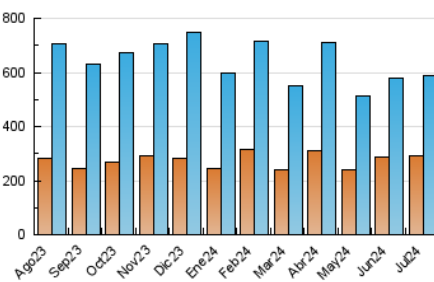

4.3 Por meses

N. únicos / Visitas (x 1000)