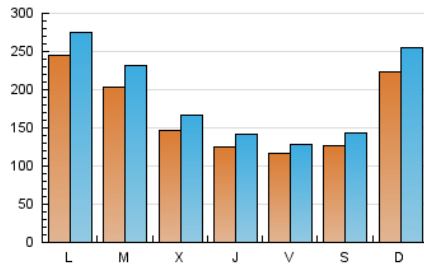

1. Cifras totales y promedios (Nacional e Internacional)

MES - AÑO	NAVEGADORES UNICOS	VISITAS	PAGINAS
Julio - 2024	299.374	603.202	704.891
PROMEDIO DIARIO	17.244	19.458	22.738
PROMEDIO LUNES-VIERNES	17.149	19.315	22.615
PROMEDIO SABADO-DOMINGO	17.515	19.868	23.092
PAGINAS / VISITAS	1,17		
DURACION MEDIA VISITAS	0:01:30		
TIEMPO INTERACCIÓN MEDIO	0:01:26		

2. Secciones (Nacional e Internacional)

	PAGINAS	%
HOME	28.620	4.06 %
RESTO	676.271	95.94 %

3. Por día del mes (Nacional e Internacional)

Día	N. únicos	Visitas	Páginas	Día	N. únicos	Visitas	Páginas	Día	N. únicos	Visitas	Páginas
1	27.189	31.714	36.316	11	9.638	11.052	13.093	21	21.436	25.616	29.415
2	22.664	25.353	29.407	12	7.808	8.828	10.473	22	20.309	23.117	27.443
3	16.967	18.700	22.140	13	9.297	10.416	12.786	23	16.670	19.109	22.175
4	16.483	18.335	22.167	14	11.531	13.063	15.396	24	10.305	12.039	14.096
5	13.550	15.060	17.688	15	22.110	25.282	29.706	25	11.016	12.460	15.000
6	16.210	18.595	21.415	16	26.427	30.544	35.394	26	15.137	16.532	19.220
7	22.042	25.733	30.816	17	18.529	20.445	24.425	27	10.198	11.060	13.503
8	22.566	24.713	30.492	18	13.102	14.655	17.363	28	34.479	37.300	41.251
9	15.386	17.727	20.608	19	10.006	11.122	13.455	29	30.286	32.900	36.960
10	8.731	10.271	12.271	20	14.924	17.163	20.155	30	20.355	22.783	25.447
								31	19.199	21.515	24.815

4. Gráficas (Nacional e Internacional)

4.1 Por día de la semana (promedio)

N. únicos / Visitas (x 100)

Páginas (x 100)

4.2 Por franja horaria (promedio)

Visitas_ (x 1000)

Páginas (x 1000)

4.3 Por meses