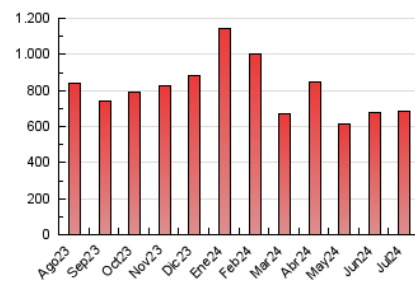

Páginas (x 1000)