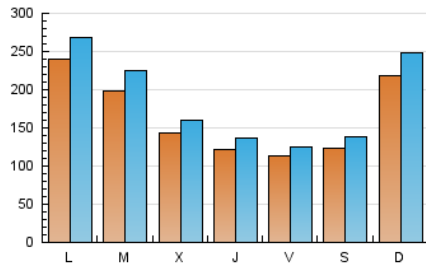

1. Cifras totales y promedios (Nacional)

MES - AÑO	NAVEGADORES UNICOS	VISITAS	PAGINAS
Julio - 2024	289.549	586.739	686.158
PROMEDIO DIARIO	16.780	18.927	22.134
PROMEDIO LUNES-VIERNES	16.673	18.764	21.990
PROMEDIO SABADO-DOMINGO	17.088	19.396	22.548
PAGINAS / VISITAS	1,17		
DURACION MEDIA VISITAS	0:01:29		
TIEMPO INTERACCIÓN MEDIO	0:01:28		

2. Secciones (Nacional)

	PAGINAS	%
HOME	27.261	3.97 %
RESTO	658.897	96.03 %

3. Por día del mes (Nacional)

Día	N. únicos	Visitas	Páginas	Día	N. únicos	Visitas	Páginas	Día	N. únicos	Visitas	Páginas
1	26.655	31.144	35.531	11	9.280	10.644	12.634	21	21.052	25.229	28.846
2	22.141	24.780	28.753	12	7.533	8.424	10.104	22	19.679	22.416	26.631
3	16.490	18.227	21.557	13	8.997	10.099	12.375	23	16.172	18.520	21.540
4	15.989	17.894	21.523	14	11.185	12.742	14.963	24	9.930	11.621	13.600
5	13.257	14.631	17.285	15	21.664	24.720	29.077	25	10.587	11.929	14.391
6	15.835	18.074	20.918	16	25.830	29.797	34.610	26	14.625	15.897	18.510
7	21.501	25.120	30.257	17	18.033	19.756	23.711	27	9.817	10.644	12.976
8	22.017	24.166	29.754	18	12.717	14.214	16.848	28	33.773	36.552	40.410
9	14.970	17.251	20.015	19	9.609	10.728	12.961	29	29.591	32.120	36.136
10	8.317	9.785	11.725	20	14.542	16.705	19.641	30	19.721	22.140	24.763
								31	18.667	20.770	24.113

4. Gráficas (Nacional)

4.1 Por día de la semana (promedio)

N. únicos / Visitas (x 100)

Páginas (x 100)

4.2 Por franja horaria (promedio)

Visitas_ (x 1000)

Páginas (x 1000)

4.3 Por meses