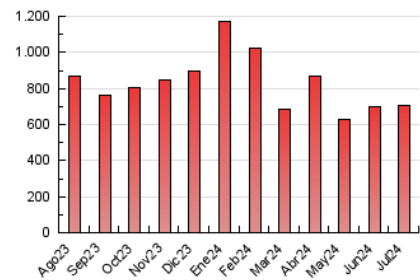

Páginas (x 1000)