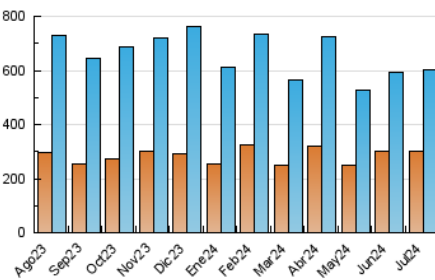

4.3 Por meses

N. únicos / Visitas (x 1000)