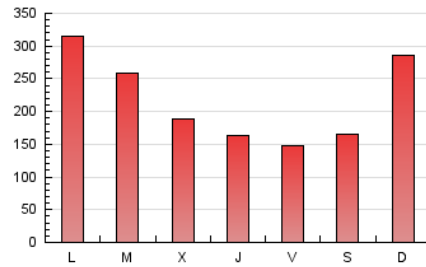

1. Cifras totales y promedios (Nacional)

MES - AÑO	NAVEGADORES UNICOS	VISITAS	PAGINAS
Julio - 2024	289.549	586.739	686.158
PROMEDIO DIARIO	16.780	18.927	22.134
PROMEDIO LUNES-VIERNES	16.673	18.764	21.990
PROMEDIO SABADO-DOMINGO	17.088	19.396	22.548
PAGINAS / VISITAS	1,17		
DURACION MEDIA VISITAS	0:01:29		
TIEMPO INTERACCIÓN MEDIO	0:01:28		

2. Secciones (Nacional)

	PAGINAS	%
HOME	27.261	3.97 %
RESTO	658.897	96.03 %

3. Por día del mes (Nacional)

Día	N. únicos	Visitas	Páginas	Día	N. únicos	Visitas	Páginas	Día	N. únicos	Visitas	Páginas
1	26.655	31.144	35.531	11	9.280	10.644	12.634	21	21.052	25.229	28.846
2	22.141	24.780	28.753	12	7.533	8.424	10.104	22	19.679	22.416	26.631
3	16.490	18.227	21.557	13	8.997	10.099	12.375	23	16.172	18.520	21.540
4	15.989	17.894	21.523	14	11.185	12.742	14.963	24	9.930	11.621	13.600
5	13.257	14.631	17.285	15	21.664	24.720	29.077	25	10.587	11.929	14.391
6	15.835	18.074	20.918	16	25.830	29.797	34.610	26	14.625	15.897	18.510
7	21.501	25.120	30.257	17	18.033	19.756	23.711	27	9.817	10.644	12.976
8	22.017	24.166	29.754	18	12.717	14.214	16.848	28	33.773	36.552	40.410
9	14.970	17.251	20.015	19	9.609	10.728	12.961	29	29.591	32.120	36.136
10	8.317	9.785	11.725	20	14.542	16.705	19.641	30	19.721	22.140	24.763
								31	18.667	20.770	24.113

4. Gráficas (Nacional)

4.1 Por día de la semana (promedio)

N. únicos / Visitas (x 100)

Páginas (x 100)

4.2 Por franja horaria (promedio)

Visitas_ (x 1000)

Páginas (x 1000)

4.3 Por meses