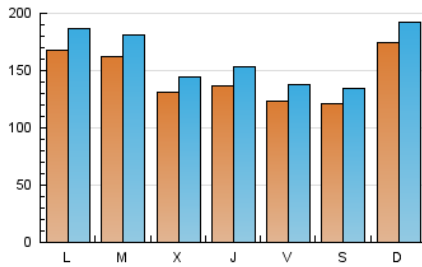

1. Cifras totales y promedios (Nacional e Internacional)

MES - AÑO	NAVEGADORES UNICOS	VISITAS	PAGINAS
Agosto - 2024	256.824	494.983	578.339
PROMEDIO DIARIO	14.361	15.967	18.656
PROMEDIO LUNES-VIERNES	14.311	15.934	18.714
PROMEDIO SABADO-DOMINGO	14.484	16.048	18.514
PAGINAS / VISITAS	1,17		
DURACION MEDIA VISITAS	0:01:29		
TIEMPO INTERACCIÓN MEDIO	0:01:28		

2. Secciones (Nacional e Internacional)

	PAGINAS	%
HOME	24.168	4.18 %
RESTO	554.171	95.82 %

3. Por día del mes (Nacional e Internacional)

Día	N. únicos	Visitas	Páginas	Día	N. únicos	Visitas	Páginas	Día	N. únicos	Visitas	Páginas
1	14.737	16.427	18.966	11	21.167	23.582	26.635	21	15.102	16.361	19.684
2	11.937	13.071	15.860	12	13.593	14.300	17.271	22	14.271	15.697	18.532
3	7.365	8.199	9.774	13	8.861	9.906	11.503	23	12.422	13.763	16.556
4	10.232	11.171	13.218	14	11.895	13.005	14.996	24	17.954	20.333	23.049
5	19.248	21.474	24.471	15	14.757	16.252	18.781	25	21.748	23.998	27.871
6	21.097	24.359	27.853	16	13.670	15.206	17.396	26	20.898	23.586	27.498
7	16.410	18.311	21.275	17	12.195	13.192	15.228	27	19.939	21.808	26.501
8	11.773	13.518	15.402	18	16.585	18.253	21.224	28	9.231	10.249	12.500
9	7.657	8.562	9.978	19	13.533	15.112	18.117	29	12.940	14.800	17.296
10	11.826	13.051	14.860	20	14.912	16.558	20.230	30	15.951	18.227	21.048
								31	11.285	12.652	14.766

4. Gráficas (Nacional e Internacional)

4.1 Por día de la semana (promedio)

N. únicos / Visitas (x 100)

Páginas (x 100)

4.2 Por franja horaria (promedio)

Visitas_ (x 1000)

Páginas (x 1000)

4.3 Por meses