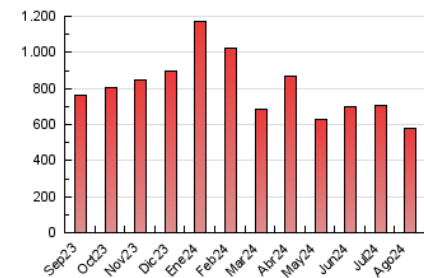

Páginas (x 1000)