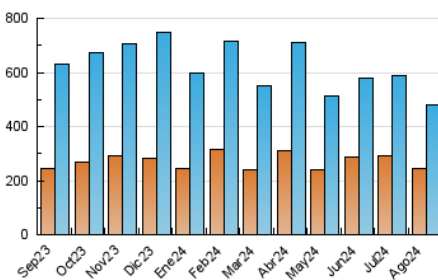

2. Secciones (Nacional)

	PAGINAS	%
HOME	22.577	4.04 %
RESTO	536.730	95.96 %

3. Por día del mes (Nacional)

Día	N. únicos	Visitas	Páginas	Día	N. únicos	Visitas	Páginas	Día	N. únicos	Visitas	Páginas
1	14.338	15.973	18.458	11	20.552	22.936	25.930	21	14.467	15.681	18.951
2	11.535	12.777	15.355	12	13.137	13.853	16.679	22	13.629	15.015	17.798
3	7.113	7.947	9.406	13	8.479	9.515	11.071	23	11.949	13.178	15.918
4	9.841	10.773	12.701	14	11.518	12.525	14.529	24	17.399	19.694	22.420
5	18.705	20.777	23.707	15	14.315	15.724	18.188	25	21.189	23.258	27.187
6	20.511	23.671	27.129	16	13.124	14.695	16.720	26	20.289	23.092	26.752
7	15.894	17.681	20.546	17	11.631	12.648	14.593	27	19.372	21.278	25.772
8	11.221	12.890	14.677	18	16.009	17.576	20.462	28	8.852	9.825	12.011
9	7.354	8.183	9.572	19	13.038	14.490	17.416	29	12.516	14.255	16.722
10	11.377	12.623	14.340	20	14.394	15.993	19.539	30	15.473	17.519	20.450
								31	10.889	12.226	14.308

4. Gráficas (Nacional)

4.1 Por día de la semana (promedio)

N. únicos / Visitas (x 100)

Páginas (x 100)

4.2 Por franja horaria (promedio)

Visitas_ (x 1000)

Páginas (x 1000)

4.3 Por meses

N. únicos / Visitas (x 1000)

Páginas (x 1000)

5. Observaciones

Este Medio Electrónico de Comunicación ha sido medido por la herramienta Google Analytics de Google (GA4).

Nota: Debido a un fallo técnico en la herramienta de medición, no relacionado con OJD interactiva, los datos del 27/08/2024 pueden estar incompletos.

Visita:

Una secuencia ininterrumpida de páginas servidas a un usuario válido. Si dicho usuario no realiza peticiones de páginas en un periodo de tiempo (30 min) la siguiente petición constituirá el inicio de una nueva visita.