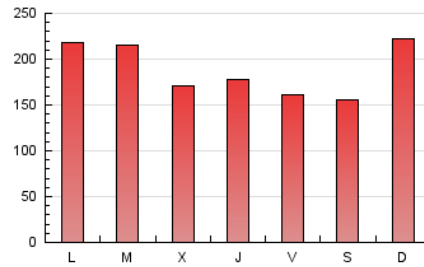

1. Cifras totales y promedios (Nacional e Internacional)

MES - AÑO	NAVEGADORES UNICOS	VISITAS	PAGINAS
Agosto - 2024	256.824	494.983	578.339
PROMEDIO DIARIO	14.361	15.967	18.656
PROMEDIO LUNES-VIERNES	14.311	15.934	18.714
PROMEDIO SABADO-DOMINGO	14.484	16.048	18.514
PAGINAS / VISITAS	1,17		
DURACION MEDIA VISITAS	0:01:29		
TIEMPO INTERACCIÓN MEDIO	0:01:28		

2. Secciones (Nacional e Internacional)

	PAGINAS	%
HOME	24.168	4.18 %
RESTO	554.171	95.82 %

3. Por día del mes (Nacional e Internacional)

Día	N. únicos	Visitas	Páginas	Día	N. únicos	Visitas	Páginas	Día	N. únicos	Visitas	Páginas
1	14.737	16.427	18.966	11	21.167	23.582	26.635	21	15.102	16.361	19.684
2	11.937	13.071	15.860	12	13.593	14.300	17.271	22	14.271	15.697	18.532
3	7.365	8.199	9.774	13	8.861	9.906	11.503	23	12.422	13.763	16.556
4	10.232	11.171	13.218	14	11.895	13.005	14.996	24	17.954	20.333	23.049
5	19.248	21.474	24.471	15	14.757	16.252	18.781	25	21.748	23.998	27.871
6	21.097	24.359	27.853	16	13.670	15.206	17.396	26	20.898	23.586	27.498
7	16.410	18.311	21.275	17	12.195	13.192	15.228	27	19.939	21.808	26.501
8	11.773	13.518	15.402	18	16.585	18.253	21.224	28	9.231	10.249	12.500
9	7.657	8.562	9.978	19	13.533	15.112	18.117	29	12.940	14.800	17.296
10	11.826	13.051	14.860	20	14.912	16.558	20.230	30	15.951	18.227	21.048
								31	11.285	12.652	14.766

4. Gráficas (Nacional e Internacional)

4.1 Por día de la semana (promedio)

N. únicos / Visitas (x 100)

Páginas (x 100)

4.2 Por franja horaria (promedio)

Visitas_ (x 1000)

Páginas (x 1000)

4.3 Por meses