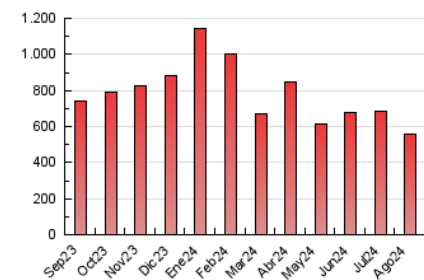

1. Cifras totales y promedios (Nacional)

MES - AÑO	NAVEGADORES UNICOS	VISITAS	PAGINAS
Agosto - 2024	246.374	478.271	559.307
PROMEDIO DIARIO	13.875	15.428	18.042
PROMEDIO LUNES-VIERNES	13.823	15.390	18.089
PROMEDIO SABADO-DOMINGO	14.000	15.520	17.927
PAGINAS / VISITAS	1,17		
DURACION MEDIA VISITAS	0:01:29		
TIEMPO INTERACCIÓN MEDIO	0:01:30		

2. Secciones (Nacional)

	PAGINAS	%
HOME	22.577	4.04 %
RESTO	536.730	95.96 %

3. Por día del mes (Nacional)

Día	N. únicos	Visitas	Páginas	Día	N. únicos	Visitas	Páginas	Día	N. únicos	Visitas	Páginas
1	14.338	15.973	18.458	11	20.552	22.936	25.930	21	14.467	15.681	18.951
2	11.535	12.777	15.355	12	13.137	13.853	16.679	22	13.629	15.015	17.798
3	7.113	7.947	9.406	13	8.479	9.515	11.071	23	11.949	13.178	15.918
4	9.841	10.773	12.701	14	11.518	12.525	14.529	24	17.399	19.694	22.420
5	18.705	20.777	23.707	15	14.315	15.724	18.188	25	21.189	23.258	27.187
6	20.511	23.671	27.129	16	13.124	14.695	16.720	26	20.289	23.092	26.752
7	15.894	17.681	20.546	17	11.631	12.648	14.593	27	19.372	21.278	25.772
8	11.221	12.890	14.677	18	16.009	17.576	20.462	28	8.852	9.825	12.011
9	7.354	8.183	9.572	19	13.038	14.490	17.416	29	12.516	14.255	16.722
10	11.377	12.623	14.340	20	14.394	15.993	19.539	30	15.473	17.519	20.450
								31	10.889	12.226	14.308

4. Gráficas (Nacional)

4.1 Por día de la semana (promedio)

N. únicos / Visitas (x 100)

Páginas (x 100)

4.2 Por franja horaria (promedio)

Visitas_ (x 1000)

Páginas (x 1000)

4.3 Por meses

N. únicos / Visitas (x 1000)

Páginas (x 1000)

5. Observaciones

Este Medio Electrónico de Comunicación ha sido medido por la herramienta Google Analytics de Google (GA4).

Nota: Debido a un fallo técnico en la herramienta de medición, no relacionado con OJD interactiva, los datos del 27/08/2024 pueden estar incompletos.