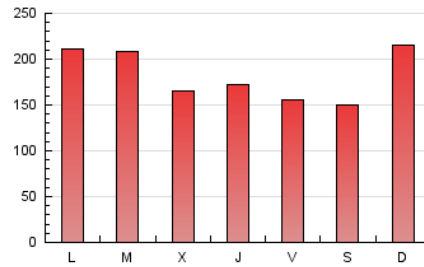

1. Cifras totales y promedios (Nacional)

MES - AÑO	NAVEGADORES UNICOS	VISITAS	PAGINAS
Agosto - 2024	246.374	478.271	559.307
PROMEDIO DIARIO	13.875	15.428	18.042
PROMEDIO LUNES-VIERNES	13.823	15.390	18.089
PROMEDIO SABADO-DOMINGO	14.000	15.520	17.927
PAGINAS / VISITAS	1,17		
DURACION MEDIA VISITAS	0:01:29		
TIEMPO INTERACCIÓN MEDIO	0:01:30		

2. Secciones (Nacional)

	PAGINAS	%
HOME	22.577	4.04 %
RESTO	536.730	95.96 %

3. Por día del mes (Nacional)

Día	N. únicos	Visitas	Páginas	Día	N. únicos	Visitas	Páginas	Día	N. únicos	Visitas	Páginas
1	14.338	15.973	18.458	11	20.552	22.936	25.930	21	14.467	15.681	18.951
2	11.535	12.777	15.355	12	13.137	13.853	16.679	22	13.629	15.015	17.798
3	7.113	7.947	9.406	13	8.479	9.515	11.071	23	11.949	13.178	15.918
4	9.841	10.773	12.701	14	11.518	12.525	14.529	24	17.399	19.694	22.420
5	18.705	20.777	23.707	15	14.315	15.724	18.188	25	21.189	23.258	27.187
6	20.511	23.671	27.129	16	13.124	14.695	16.720	26	20.289	23.092	26.752
7	15.894	17.681	20.546	17	11.631	12.648	14.593	27	19.372	21.278	25.772
8	11.221	12.890	14.677	18	16.009	17.576	20.462	28	8.852	9.825	12.011
9	7.354	8.183	9.572	19	13.038	14.490	17.416	29	12.516	14.255	16.722
10	11.377	12.623	14.340	20	14.394	15.993	19.539	30	15.473	17.519	20.450
								31	10.889	12.226	14.308

4. Gráficas (Nacional)

4.1 Por día de la semana (promedio)

N. únicos / Visitas (x 100)

Páginas (x 100)

4.2 Por franja horaria (promedio)

Visitas_ (x 1000)

Páginas (x 1000)

4.3 Por meses