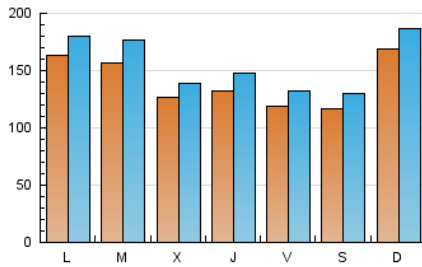

1. Cifras totales y promedios (Nacional)

MES - AÑO	NAVEGADORES UNICOS	VISITAS	PAGINAS
Agosto - 2024	246.374	478.271	559.307
PROMEDIO DIARIO	13.875	15.428	18.042
PROMEDIO LUNES-VIERNES	13.823	15.390	18.089
PROMEDIO SABADO-DOMINGO	14.000	15.520	17.927
PAGINAS / VISITAS	1,17		
DURACION MEDIA VISITAS	0:01:29		
TIEMPO INTERACCIÓN MEDIO	0:01:30		

2. Secciones (Nacional)

	PAGINAS	%
HOME	22.577	4.04 %
RESTO	536.730	95.96 %

3. Por día del mes (Nacional)

Día	N. únicos	Visitas	Páginas	Día	N. únicos	Visitas	Páginas	Día	N. únicos	Visitas	Páginas
1	14.338	15.973	18.458	11	20.552	22.936	25.930	21	14.467	15.681	18.951
2	11.535	12.777	15.355	12	13.137	13.853	16.679	22	13.629	15.015	17.798
3	7.113	7.947	9.406	13	8.479	9.515	11.071	23	11.949	13.178	15.918
4	9.841	10.773	12.701	14	11.518	12.525	14.529	24	17.399	19.694	22.420
5	18.705	20.777	23.707	15	14.315	15.724	18.188	25	21.189	23.258	27.187
6	20.511	23.671	27.129	16	13.124	14.695	16.720	26	20.289	23.092	26.752
7	15.894	17.681	20.546	17	11.631	12.648	14.593	27	19.372	21.278	25.772
8	11.221	12.890	14.677	18	16.009	17.576	20.462	28	8.852	9.825	12.011
9	7.354	8.183	9.572	19	13.038	14.490	17.416	29	12.516	14.255	16.722
10	11.377	12.623	14.340	20	14.394	15.993	19.539	30	15.473	17.519	20.450
								31	10.889	12.226	14.308

4. Gráficas (Nacional)

4.1 Por día de la semana (promedio)

N. únicos / Visitas (x 100)

Páginas (x 100)

4.2 Por franja horaria (promedio)

Visitas_ (x 1000)

Páginas (x 1000)

4.3 Por meses

N. únicos / Visitas (x 1000)

Páginas (x 1000)

5. Observaciones

Este Medio Electrónico de Comunicación ha sido medido por la herramienta Google Analytics de Google (GA4).

Nota: Debido a un fallo técnico en la herramienta de medición, no relacionado con OJD interactiva, los datos del 27/08/2024 pueden estar incompletos.