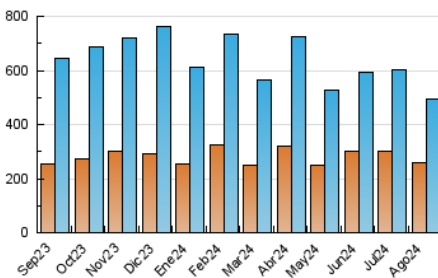

4.3 Por meses

N. únicos / Visitas (x 1000)