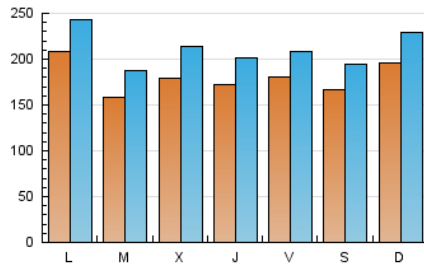

1. Cifras totales y promedios (Nacional)

MES - AÑO	NAVEGADORES UNICOS	VISITAS	PAGINAS
Septiembre - 2023	243.852	631.418	743.624
PROMEDIO DIARIO	17.994	21.047	24.787
PROMEDIO LUNES-VIERNES	17.983	21.087	25.046
PROMEDIO SABADO-DOMINGO	18.021	20.954	24.183
PAGINAS / VISITAS	1,18		
DURACION MEDIA VISITAS	0:01:41		
TIEMPO INTERACCIÓN MEDIO	0:02:04		

2. Secciones (Nacional)

	PAGINAS	%
HOME	33.309	4.48 %
RESTO	710.315	95.52 %

3. Por día del mes (Nacional)

Día	N. únicos	Visitas	Páginas	Día	N. únicos	Visitas	Páginas	Día	N. únicos	Visitas	Páginas
1	20.487	23.959	28.003	11	17.460	19.719	23.573	21	15.682	18.240	21.305
2	18.504	20.485	23.789	12	13.952	16.427	19.551	22	16.876	19.568	22.344
3	20.163	22.741	26.706	13	16.703	20.354	24.180	23	17.069	20.544	23.247
4	18.841	22.201	26.796	14	14.407	16.925	20.176	24	19.204	22.697	26.002
5	13.937	16.568	19.597	15	19.768	22.714	27.009	25	25.945	30.219	35.636
6	21.462	25.714	29.659	16	14.789	17.404	19.667	26	18.813	22.212	26.788
7	22.207	26.275	30.845	17	18.644	22.366	26.126	27	18.740	22.052	27.192
8	20.750	23.819	27.560	18	21.047	25.131	29.775	28	16.589	19.266	23.547
9	14.885	17.017	19.530	19	16.730	19.906	24.317	29	12.212	14.206	17.187
10	20.593	23.824	28.773	20	15.025	17.359	20.933	30	18.334	21.506	23.811

4. Gráficas (Nacional)

4.1 Por día de la semana (promedio)

N. únicos / Visitas (x 100)

Páginas (x 100)

4.2 Por franja horaria (promedio)

Visitas_ (x 1000)

Páginas (x 1000)

4.3 Por meses