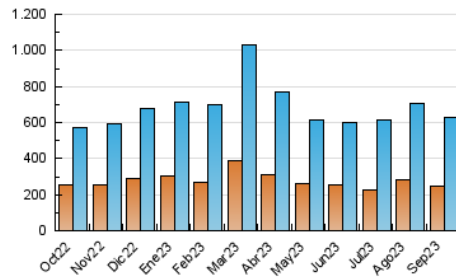

2. Secciones (Nacional)

	PAGINAS	%
HOME	33.309	4.48 %
RESTO	710.315	95.52 %

3. Por día del mes (Nacional)

Día	N. únicos	Visitas	Páginas	Día	N. únicos	Visitas	Páginas	Día	N. únicos	Visitas	Páginas
1	20.487	23.959	28.003	11	17.460	19.719	23.573	21	15.682	18.240	21.305
2	18.504	20.485	23.789	12	13.952	16.427	19.551	22	16.876	19.568	22.344
3	20.163	22.741	26.706	13	16.703	20.354	24.180	23	17.069	20.544	23.247
4	18.841	22.201	26.796	14	14.407	16.925	20.176	24	19.204	22.697	26.002
5	13.937	16.568	19.597	15	19.768	22.714	27.009	25	25.945	30.219	35.636
6	21.462	25.714	29.659	16	14.789	17.404	19.667	26	18.813	22.212	26.788
7	22.207	26.275	30.845	17	18.644	22.366	26.126	27	18.740	22.052	27.192
8	20.750	23.819	27.560	18	21.047	25.131	29.775	28	16.589	19.266	23.547
9	14.885	17.017	19.530	19	16.730	19.906	24.317	29	12.212	14.206	17.187
10	20.593	23.824	28.773	20	15.025	17.359	20.933	30	18.334	21.506	23.811

4. Gráficas (Nacional)

4.1 Por día de la semana (promedio)

N. únicos / Visitas (x 100)

Páginas (x 100)

4.2 Por franja horaria (promedio)

Visitas_ (x 1000)

Páginas (x 1000)

4.3 Por meses

N. únicos / Visitas (x 1000)

Páginas (x 1000)

5. Observaciones

Este Medio Electrónico de Comunicación ha sido medido por la herramienta Google Analytics de Google (GA4)

6. Definiciones básicas (Para más información ver Normas Técnicas para el Control de los Medios Electrónicos de Comunicación)

Visita:

Una secuencia ininterrumpida de páginas servidas a un usuario válido. Si dicho usuario no realiza peticiones de páginas en un periodo de tiempo (30 min) la siguiente petición constituirá el inicio de una nueva visita.