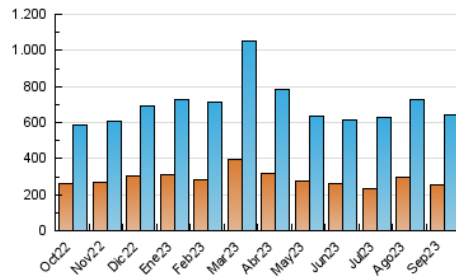

4.2 Por franja horaria (promedio)

Visitas_ (x 1000)

Páginas (x 1000)

4.3 Por meses

N. únicos / Visitas (x 1000)