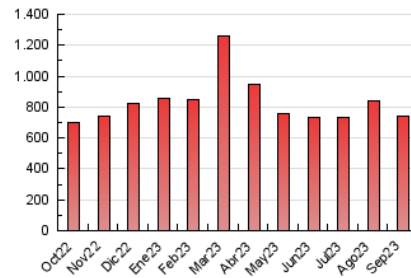

2. Secciones (Nacional)

	PAGINAS	%
HOME	33.309	4.48 %
RESTO	710.315	95.52 %

3. Por día del mes (Nacional)

Día	N. únicos	Visitas	Páginas	Día	N. únicos	Visitas	Páginas	Día	N. únicos	Visitas	Páginas
1	20.487	23.959	28.003	11	17.460	19.719	23.573	21	15.682	18.240	21.305
2	18.504	20.485	23.789	12	13.952	16.427	19.551	22	16.876	19.568	22.344
3	20.163	22.741	26.706	13	16.703	20.354	24.180	23	17.069	20.544	23.247
4	18.841	22.201	26.796	14	14.407	16.925	20.176	24	19.204	22.697	26.002
5	13.937	16.568	19.597	15	19.768	22.714	27.009	25	25.945	30.219	35.636
6	21.462	25.714	29.659	16	14.789	17.404	19.667	26	18.813	22.212	26.788
7	22.207	26.275	30.845	17	18.644	22.366	26.126	27	18.740	22.052	27.192
8	20.750	23.819	27.560	18	21.047	25.131	29.775	28	16.589	19.266	23.547
9	14.885	17.017	19.530	19	16.730	19.906	24.317	29	12.212	14.206	17.187
10	20.593	23.824	28.773	20	15.025	17.359	20.933	30	18.334	21.506	23.811

4. Gráficas (Nacional)

4.1 Por día de la semana (promedio)

N. únicos / Visitas (x 100)

Páginas (x 100)

4.2 Por franja horaria (promedio)

Visitas_ (x 1000)

Páginas (x 1000)

4.3 Por meses

N. únicos / Visitas (x 1000)

Páginas (x 1000)

5. Observaciones

Este Medio Electrónico de Comunicación ha sido medido por la herramienta Google Analytics de Google (GA4)

6. Definiciones básicas (Para más información ver Normas Técnicas para el Control de los Medios Electrónicos de Comunicación)

Visita:

Una secuencia ininterrumpida de páginas servidas a un usuario válido. Si dicho usuario no realiza peticiones de páginas en un periodo de tiempo (30 min) la siguiente petición constituirá el inicio de una nueva visita.