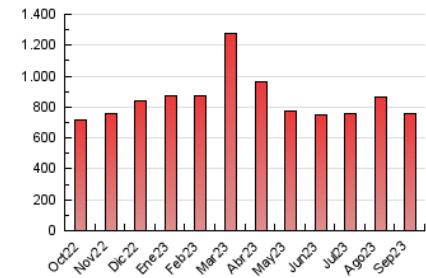

Páginas (x 1000)