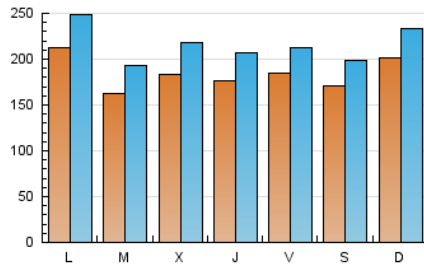

1. Cifras totales y promedios (Nacional e Internacional)

MES - AÑO	NAVEGADORES UNICOS	VISITAS	PAGINAS
Septiembre - 2023	252.649	645.566	760.261
PROMEDIO DIARIO	18.418	21.519	25.342
PROMEDIO LUNES-VIERNES	18.410	21.568	25.607
PROMEDIO SABADO-DOMINGO	18.438	21.405	24.724
PAGINAS / VISITAS	1,18		
DURACION MEDIA VISITAS	0:01:41		
TIEMPO INTERACCIÓN MEDIO	0:02:01		

2. Secciones (Nacional e Internacional)

	PAGINAS	%
HOME	34.943	4.60 %
RESTO	725.318	95.40 %

3. Por día del mes (Nacional e Internacional)

Día	N. únicos	Visitas	Páginas	Día	N. únicos	Visitas	Páginas	Día	N. únicos	Visitas	Páginas
1	20.947	24.539	28.599	11	17.765	20.168	24.045	21	16.082	18.709	21.875
2	18.997	20.962	24.358	12	14.332	16.864	20.042	22	17.401	19.907	22.928
3	20.560	23.191	27.209	13	17.096	20.673	24.689	23	17.504	20.973	23.746
4	19.296	22.714	27.368	14	14.831	17.448	20.698	24	19.670	23.212	26.623
5	14.331	17.085	20.132	15	20.177	23.138	27.540	25	26.513	30.823	36.383
6	21.845	26.252	30.203	16	15.202	17.860	20.159	26	19.222	22.663	27.293
7	22.844	26.830	31.561	17	19.082	22.797	26.721	27	19.148	22.522	27.732
8	21.290	24.440	28.217	18	21.513	25.699	30.368	28	16.955	19.749	24.057
9	15.223	17.503	20.082	19	17.128	20.400	24.925	29	12.560	14.502	17.651
10	20.982	24.166	29.321	20	15.325	17.794	21.440	30	18.718	21.983	24.296

4. Gráficas (Nacional e Internacional)

4.1 Por día de la semana (promedio)

N. únicos / Visitas (x 100)

Páginas (x 100)

4.2 Por franja horaria (promedio)

Visitas_ (x 1000)

Páginas (x 1000)

4.3 Por meses