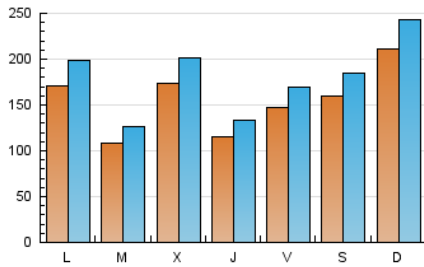

1. Cifras totales y promedios (Nacional e Internacional)

MES - AÑO	NAVEGADORES UNICOS	VISITAS	PAGINAS
Octubre - 2024	286.208	548.603	618.252
PROMEDIO DIARIO	15.306	17.697	19.944
PROMEDIO LUNES-VIERNES	14.172	16.422	18.596
PROMEDIO SABADO-DOMINGO	18.569	21.363	23.818
PAGINAS / VISITAS	1,13		
DURACION MEDIA VISITAS	0:01:27		
TIEMPO INTERACCIÓN MEDIO	0:01:16		

2. Secciones (Nacional e Internacional)

	PAGINAS	%
HOME	25.318	4.10 %
RESTO	592.934	95.90 %

3. Por día del mes (Nacional e Internacional)

Día	N. únicos	Visitas	Páginas	Día	N. únicos	Visitas	Páginas	Día	N. únicos	Visitas	Páginas
1	9.821	11.497	13.261	11	13.940	16.356	18.255	21	14.465	16.972	19.260
2	8.980	10.417	12.278	12	18.427	21.354	23.844	22	12.632	14.801	17.220
3	10.924	12.785	14.813	13	14.771	17.419	19.164	23	15.088	17.811	19.754
4	9.159	11.038	12.520	14	16.511	19.507	22.113	24	13.368	15.339	17.286
5	10.709	12.183	14.047	15	11.567	13.304	15.499	25	9.634	11.020	12.532
6	16.449	18.885	21.174	16	9.063	10.396	12.369	26	16.871	19.814	21.459
7	15.421	17.725	20.068	17	9.489	11.303	12.727	27	36.759	41.741	46.733
8	9.035	10.869	12.430	18	26.376	29.151	32.748	28	22.013	25.195	28.159
9	14.300	16.690	18.953	19	18.133	20.365	22.593	29	11.291	12.891	14.751
10	10.926	12.555	14.806	20	16.429	19.146	21.531	30	39.272	45.151	49.783
								31	12.674	14.923	16.122

4. Gráficas (Nacional e Internacional)

4.1 Por día de la semana (promedio)

N. únicos / Visitas (x 100)

Páginas (x 100)

4.2 Por franja horaria (promedio)

Visitas_ (x 1000)

Páginas (x 1000)

4.3 Por meses