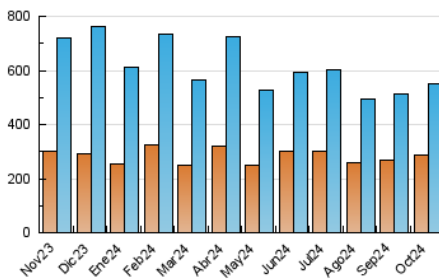

4.3 Por meses

N. únicos / Visitas (x 1000)