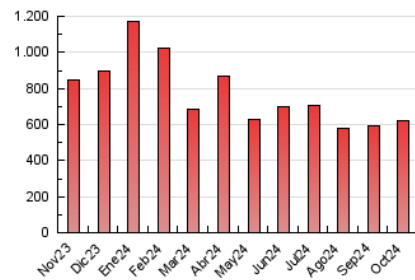

Páginas (x 1000)