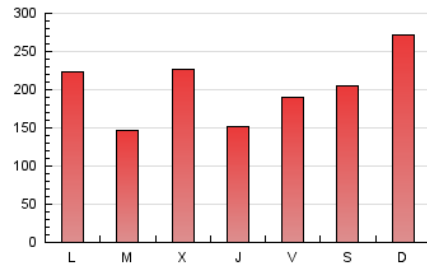

1. Cifras totales y promedios (Nacional e Internacional)

MES - AÑO	NAVEGADORES UNICOS	VISITAS	PAGINAS
Octubre - 2024	286.208	548.603	618.252
PROMEDIO DIARIO	15.306	17.697	19.944
PROMEDIO LUNES-VIERNES	14.172	16.422	18.596
PROMEDIO SABADO-DOMINGO	18.569	21.363	23.818
PAGINAS / VISITAS	1,13		
DURACION MEDIA VISITAS	0:01:27		
TIEMPO INTERACCIÓN MEDIO	0:01:16		

2. Secciones (Nacional e Internacional)

	PAGINAS	%
HOME	25.318	4.10 %
RESTO	592.934	95.90 %

3. Por día del mes (Nacional e Internacional)

Día	N. únicos	Visitas	Páginas	Día	N. únicos	Visitas	Páginas	Día	N. únicos	Visitas	Páginas
1	9.821	11.497	13.261	11	13.940	16.356	18.255	21	14.465	16.972	19.260
2	8.980	10.417	12.278	12	18.427	21.354	23.844	22	12.632	14.801	17.220
3	10.924	12.785	14.813	13	14.771	17.419	19.164	23	15.088	17.811	19.754
4	9.159	11.038	12.520	14	16.511	19.507	22.113	24	13.368	15.339	17.286
5	10.709	12.183	14.047	15	11.567	13.304	15.499	25	9.634	11.020	12.532
6	16.449	18.885	21.174	16	9.063	10.396	12.369	26	16.871	19.814	21.459
7	15.421	17.725	20.068	17	9.489	11.303	12.727	27	36.759	41.741	46.733
8	9.035	10.869	12.430	18	26.376	29.151	32.748	28	22.013	25.195	28.159
9	14.300	16.690	18.953	19	18.133	20.365	22.593	29	11.291	12.891	14.751
10	10.926	12.555	14.806	20	16.429	19.146	21.531	30	39.272	45.151	49.783
								31	12.674	14.923	16.122

4. Gráficas (Nacional e Internacional)

4.1 Por día de la semana (promedio)

N. únicos / Visitas (x 100)

Páginas (x 100)

4.2 Por franja horaria (promedio)

Visitas_ (x 1000)

Páginas (x 1000)

4.3 Por meses