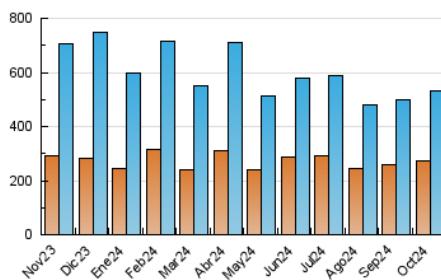

1. Cifras totales y promedios (Nacional)

MES - AÑO	NAVEGADORES UNICOS	VISITAS	PAGINAS
Octubre - 2024	274.775	532.247	600.395
PROMEDIO DIARIO	14.842	17.169	19.368
PROMEDIO LUNES-VIERNES	13.697	15.898	18.011
PROMEDIO SABADO-DOMINGO	18.132	20.825	23.269
PAGINAS / VISITAS	1,13		
DURACION MEDIA VISITAS	0:01:27		
TIEMPO INTERACCIÓN MEDIO	0:01:17		

2. Secciones (Nacional)

	PAGINAS	%
HOME	24.398	4.06 %
RESTO	575.997	95.94 %

3. Por día del mes (Nacional)

Día	N. únicos	Visitas	Páginas	Día	N. únicos	Visitas	Páginas	Día	N. únicos	Visitas	Páginas
1	9.471	11.052	12.778	11	13.546	15.940	17.779	21	13.917	16.322	18.529
2	8.615	10.026	11.800	12	18.015	20.971	23.376	22	12.040	14.148	16.575
3	10.288	12.019	14.059	13	14.396	16.861	18.664	23	14.496	17.189	18.982
4	8.671	10.533	11.862	14	16.056	18.963	21.533	24	12.942	14.966	16.791
5	10.397	11.801	13.660	15	11.089	12.821	14.893	25	9.220	10.610	12.051
6	16.074	18.366	20.640	16	8.702	10.043	11.939	26	16.419	19.296	20.902
7	14.920	17.292	19.494	17	9.131	10.810	12.294	27	36.185	41.009	46.045
8	8.654	10.389	11.947	18	25.806	28.413	32.109	28	21.480	24.695	27.537
9	13.897	16.166	18.421	19	17.611	19.764	21.978	29	10.864	12.479	14.270
10	10.520	12.099	14.283	20	15.959	18.529	20.888	30	38.649	44.573	48.939
								31	12.058	14.102	15.377

4. Gráficas (Nacional)

4.1 Por día de la semana (promedio)

N. únicos / Visitas (x 100)

Páginas (x 100)

4.2 Por franja horaria (promedio)

Visitas_ (x 1000)

Páginas (x 1000)

4.3 Por meses

N. únicos / Visitas (x 1000)

Páginas (x 1000)

5. Observaciones

Este Medio Electrónico de Comunicación ha sido medido por la herramienta Google Analytics de Google (GA4).

6. Definiciones básicas (Para más información ver Normas Técnicas para el Control de los Medios Electrónicos de Comunicación)