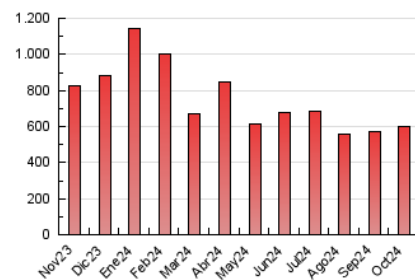

1. Cifras totales y promedios (Nacional)

MES - AÑO	NAVEGADORES UNICOS	VISITAS	PAGINAS
Octubre - 2024	274.775	532.247	600.395
PROMEDIO DIARIO	14.842	17.169	19.368
PROMEDIO LUNES-VIERNES	13.697	15.898	18.011
PROMEDIO SABADO-DOMINGO	18.132	20.825	23.269
PAGINAS / VISITAS	1,13		
DURACION MEDIA VISITAS	0:01:27		
TIEMPO INTERACCIÓN MEDIO	0:01:17		

2. Secciones (Nacional)

	PAGINAS	%
HOME	24.398	4.06 %
RESTO	575.997	95.94 %

3. Por día del mes (Nacional)

Día	N. únicos	Visitas	Páginas	Día	N. únicos	Visitas	Páginas	Día	N. únicos	Visitas	Páginas
1	9.471	11.052	12.778	11	13.546	15.940	17.779	21	13.917	16.322	18.529
2	8.615	10.026	11.800	12	18.015	20.971	23.376	22	12.040	14.148	16.575
3	10.288	12.019	14.059	13	14.396	16.861	18.664	23	14.496	17.189	18.982
4	8.671	10.533	11.862	14	16.056	18.963	21.533	24	12.942	14.966	16.791
5	10.397	11.801	13.660	15	11.089	12.821	14.893	25	9.220	10.610	12.051
6	16.074	18.366	20.640	16	8.702	10.043	11.939	26	16.419	19.296	20.902
7	14.920	17.292	19.494	17	9.131	10.810	12.294	27	36.185	41.009	46.045
8	8.654	10.389	11.947	18	25.806	28.413	32.109	28	21.480	24.695	27.537
9	13.897	16.166	18.421	19	17.611	19.764	21.978	29	10.864	12.479	14.270
10	10.520	12.099	14.283	20	15.959	18.529	20.888	30	38.649	44.573	48.939
								31	12.058	14.102	15.377

4. Gráficas (Nacional)

4.1 Por día de la semana (promedio)

N. únicos / Visitas (x 100)

Páginas (x 100)

4.2 Por franja horaria (promedio)

Visitas_ (x 1000)

Páginas (x 1000)

4.3 Por meses

N. únicos / Visitas (x 1000)

Páginas (x 1000)

5. Observaciones

Este Medio Electrónico de Comunicación ha sido medido por la herramienta Google Analytics de Google (GA4).

6. Definiciones básicas (Para más información ver Normas Técnicas para el Control de los Medios Electrónicos de Comunicación)