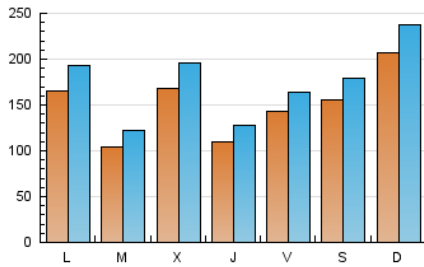

1. Cifras totales y promedios (Nacional)

MES - AÑO	NAVEGADORES UNICOS	VISITAS	PAGINAS
Octubre - 2024	274.775	532.247	600.395
PROMEDIO DIARIO	14.842	17.169	19.368
PROMEDIO LUNES-VIERNES	13.697	15.898	18.011
PROMEDIO SABADO-DOMINGO	18.132	20.825	23.269
PAGINAS / VISITAS	1,13		
DURACION MEDIA VISITAS	0:01:27		
TIEMPO INTERACCIÓN MEDIO	0:01:17		

2. Secciones (Nacional)

	PAGINAS	%
HOME	24.398	4.06 %
RESTO	575.997	95.94 %

3. Por día del mes (Nacional)

Día	N. únicos	Visitas	Páginas	Día	N. únicos	Visitas	Páginas	Día	N. únicos	Visitas	Páginas
1	9.471	11.052	12.778	11	13.546	15.940	17.779	21	13.917	16.322	18.529
2	8.615	10.026	11.800	12	18.015	20.971	23.376	22	12.040	14.148	16.575
3	10.288	12.019	14.059	13	14.396	16.861	18.664	23	14.496	17.189	18.982
4	8.671	10.533	11.862	14	16.056	18.963	21.533	24	12.942	14.966	16.791
5	10.397	11.801	13.660	15	11.089	12.821	14.893	25	9.220	10.610	12.051
6	16.074	18.366	20.640	16	8.702	10.043	11.939	26	16.419	19.296	20.902
7	14.920	17.292	19.494	17	9.131	10.810	12.294	27	36.185	41.009	46.045
8	8.654	10.389	11.947	18	25.806	28.413	32.109	28	21.480	24.695	27.537
9	13.897	16.166	18.421	19	17.611	19.764	21.978	29	10.864	12.479	14.270
10	10.520	12.099	14.283	20	15.959	18.529	20.888	30	38.649	44.573	48.939
								31	12.058	14.102	15.377

4. Gráficas (Nacional)

4.1 Por día de la semana (promedio)

N. únicos / Visitas (x 100)

Páginas (x 100)

4.2 Por franja horaria (promedio)

Visitas_ (x 1000)

Páginas (x 1000)

4.3 Por meses