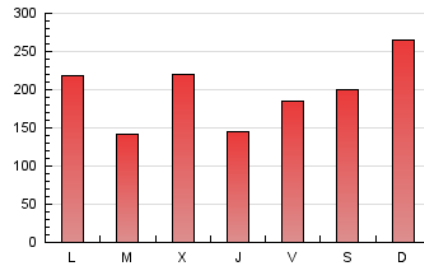

1. Cifras totales y promedios (Nacional)

MES - AÑO	NAVEGADORES UNICOS	VISITAS	PAGINAS
Octubre - 2024	274.775	532.247	600.395
PROMEDIO DIARIO	14.842	17.169	19.368
PROMEDIO LUNES-VIERNES	13.697	15.898	18.011
PROMEDIO SABADO-DOMINGO	18.132	20.825	23.269
PAGINAS / VISITAS	1,13		
DURACION MEDIA VISITAS	0:01:27		
TIEMPO INTERACCIÓN MEDIO	0:01:17		

2. Secciones (Nacional)

	PAGINAS	%
HOME	24.398	4.06 %
RESTO	575.997	95.94 %

3. Por día del mes (Nacional)

Día	N. únicos	Visitas	Páginas	Día	N. únicos	Visitas	Páginas	Día	N. únicos	Visitas	Páginas
1	9.471	11.052	12.778	11	13.546	15.940	17.779	21	13.917	16.322	18.529
2	8.615	10.026	11.800	12	18.015	20.971	23.376	22	12.040	14.148	16.575
3	10.288	12.019	14.059	13	14.396	16.861	18.664	23	14.496	17.189	18.982
4	8.671	10.533	11.862	14	16.056	18.963	21.533	24	12.942	14.966	16.791
5	10.397	11.801	13.660	15	11.089	12.821	14.893	25	9.220	10.610	12.051
6	16.074	18.366	20.640	16	8.702	10.043	11.939	26	16.419	19.296	20.902
7	14.920	17.292	19.494	17	9.131	10.810	12.294	27	36.185	41.009	46.045
8	8.654	10.389	11.947	18	25.806	28.413	32.109	28	21.480	24.695	27.537
9	13.897	16.166	18.421	19	17.611	19.764	21.978	29	10.864	12.479	14.270
10	10.520	12.099	14.283	20	15.959	18.529	20.888	30	38.649	44.573	48.939
								31	12.058	14.102	15.377

4. Gráficas (Nacional)

4.1 Por día de la semana (promedio)

N. únicos / Visitas (x 100)

Páginas (x 100)

4.2 Por franja horaria (promedio)

Visitas_ (x 1000)

Páginas (x 1000)

4.3 Por meses