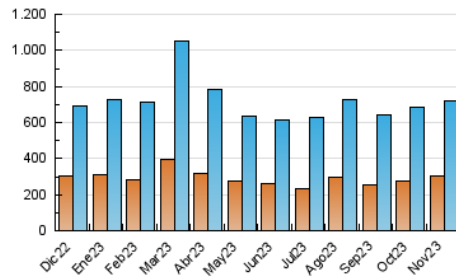

### 3. Por día del mes (Nacional e Internacional)

Día	N. únicos	Visitas	Páginas	Día	N. únicos	Visitas	Páginas	Día	N. únicos	Visitas	Páginas
1	17.183	19.188	21.791	11	26.144	30.181	35.691	21	30.805	37.347	42.478
2	26.275	31.270	36.377	12	37.997	43.099	51.123	22	21.250	24.624	28.512
3	17.202	19.971	22.865	13	28.795	32.387	37.422	23	18.858	20.671	25.132
4	20.033	22.982	25.763	14	16.261	18.024	21.329	24	11.969	13.670	15.877
5	39.876	45.533	53.447	15	13.921	15.837	19.883	25	8.811	9.868	11.724
6	31.561	36.523	42.959	16	20.630	24.453	28.455	26	19.330	21.547	25.674
7	20.298	23.118	27.489	17	18.920	22.499	26.562	27	18.997	21.609	25.698
8	14.544	16.568	19.575	18	20.283	22.777	27.067	28	15.599	18.394	22.433
9	13.157	15.139	18.217	19	28.459	33.234	39.110	29	11.878	14.023	16.786
10	20.638	24.291	29.243	20	25.700	29.790	34.207	30	9.498	10.756	13.582

#### 4. Gráficas (Nacional e Internacional)

##### 4.1 Por día de la semana (promedio)

N. únicos / Visitas (x 100)

Páginas (x 100)

##### 4.3 Por meses

N. únicos / Visitas (x 1000)

Páginas (x 1000)