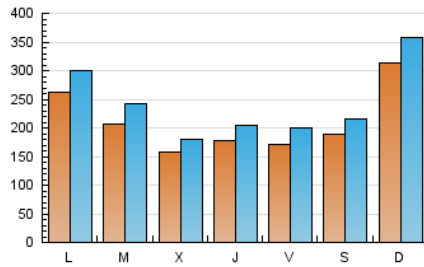

4. Gráficas (Nacional e Internacional)

4.1 Por día de la semana (promedio)

N. únicos / Visitas (x 100)