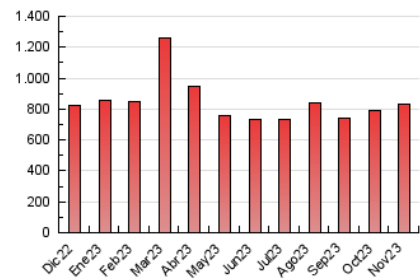

#### 3. Por día del mes (Nacional)

Día	N. únicos	Visitas	Páginas	Día	N. únicos	Visitas	Páginas	Día	N. únicos	Visitas	Páginas
1	16.818	18.735	21.304	11	25.667	29.681	35.028	21	30.213	36.713	41.760
2	25.702	30.535	35.682	12	37.254	42.382	50.217	22	20.680	24.179	27.823
3	16.802	19.616	22.367	13	28.139	31.595	36.535	23	18.435	20.209	24.575
4	19.642	22.590	25.333	14	15.832	17.437	20.737	24	11.556	13.249	15.405
5	39.325	44.909	52.762	15	13.448	15.372	19.326	25	8.566	9.575	11.352
6	30.992	35.593	42.186	16	20.168	23.938	27.877	26	18.911	21.050	25.162
7	19.715	22.647	26.791	17	18.516	22.089	26.054	27	18.616	21.241	25.240
8	14.173	16.119	19.048	18	19.846	22.532	26.529	28	15.248	17.991	21.901
9	12.791	14.800	17.734	19	27.998	32.664	38.509	29	11.554	13.656	16.378
10	20.176	23.644	28.589	20	25.139	29.307	33.518	30	9.185	10.458	13.227

##### 4.1 Por día de la semana (promedio)

N. únicos / Visitas (x 100)

Páginas (x 100)

##### 4.2 Por franja horaria (promedio)

Visitas\_ (x 1000)

Páginas (x 1000)

##### 4.3 Por meses

N. únicos / Visitas (x 1000)

Páginas (x 1000)