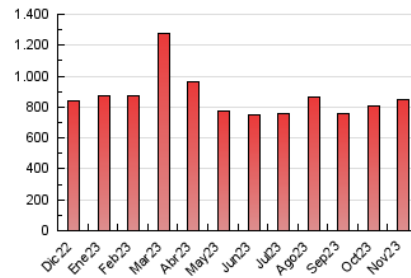

### 3. Por día del mes (Nacional e Internacional)

Día	N. únicos	Visitas	Páginas	Día	N. únicos	Visitas	Páginas	Día	N. únicos	Visitas	Páginas
1	17.183	19.188	21.791	11	26.144	30.181	35.691	21	30.805	37.347	42.478
2	26.275	31.270	36.377	12	37.997	43.099	51.123	22	21.250	24.624	28.512
3	17.202	19.971	22.865	13	28.795	32.387	37.422	23	18.858	20.671	25.132
4	20.033	22.982	25.763	14	16.261	18.024	21.329	24	11.969	13.670	15.877
5	39.876	45.533	53.447	15	13.921	15.837	19.883	25	8.811	9.868	11.724
6	31.561	36.523	42.959	16	20.630	24.453	28.455	26	19.330	21.547	25.674
7	20.298	23.118	27.489	17	18.920	22.499	26.562	27	18.997	21.609	25.698
8	14.544	16.568	19.575	18	20.283	22.777	27.067	28	15.599	18.394	22.433
9	13.157	15.139	18.217	19	28.459	33.234	39.110	29	11.878	14.023	16.786
10	20.638	24.291	29.243	20	25.700	29.790	34.207	30	9.498	10.756	13.582

##### 4.1 Por día de la semana (promedio)

N. únicos / Visitas (x 100)

Páginas (x 100)

##### 4.2 Por franja horaria (promedio)

Visitas\_ (x 1000)

Páginas (x 1000)

##### 4.3 Por meses

N. únicos / Visitas (x 1000)

Páginas (x 1000)