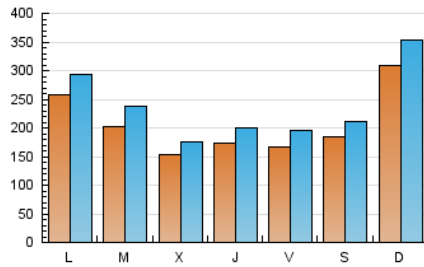

4. Gráficas (Nacional)

4.1 Por día de la semana (promedio)

N. únicos / Visitas (x 100)