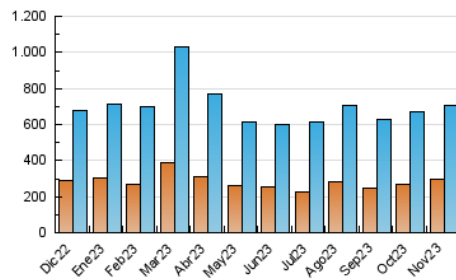

#### 3. Por día del mes (Nacional)

Día	N. únicos	Visitas	Páginas	Día	N. únicos	Visitas	Páginas	Día	N. únicos	Visitas	Páginas
1	16.818	18.735	21.304	11	25.667	29.681	35.028	21	30.213	36.713	41.760
2	25.702	30.535	35.682	12	37.254	42.382	50.217	22	20.680	24.179	27.823
3	16.802	19.616	22.367	13	28.139	31.595	36.535	23	18.435	20.209	24.575
4	19.642	22.590	25.333	14	15.832	17.437	20.737	24	11.556	13.249	15.405
5	39.325	44.909	52.762	15	13.448	15.372	19.326	25	8.566	9.575	11.352
6	30.992	35.593	42.186	16	20.168	23.938	27.877	26	18.911	21.050	25.162
7	19.715	22.647	26.791	17	18.516	22.089	26.054	27	18.616	21.241	25.240
8	14.173	16.119	19.048	18	19.846	22.532	26.529	28	15.248	17.991	21.901
9	12.791	14.800	17.734	19	27.998	32.664	38.509	29	11.554	13.656	16.378
10	20.176	23.644	28.589	20	25.139	29.307	33.518	30	9.185	10.458	13.227

##### 4.1 Por día de la semana (promedio)

N. únicos / Visitas (x 100)

Páginas (x 100)

##### 4.2 Por franja horaria (promedio)

Visitas\_ (x 1000)

Páginas (x 1000)

##### 4.3 Por meses

N. únicos / Visitas (x 1000)

Páginas (x 1000)