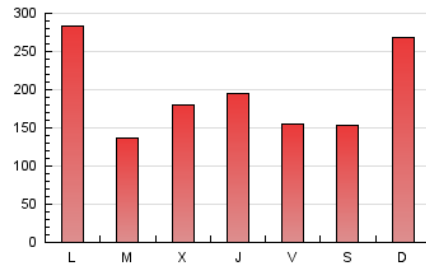

1. Cifras totales y promedios (Nacional e Internacional)

MES - AÑO	NAVEGADORES UNICOS	VISITAS	PAGINAS
Noviembre - 2024	275.323	508.724	579.058
PROMEDIO DIARIO	14.891	16.956	19.302
PROMEDIO LUNES-VIERNES	14.436	16.499	18.830
PROMEDIO SABADO-DOMINGO	15.952	18.023	20.402
PAGINAS / VISITAS	1,14		
DURACION MEDIA VISITAS	0:01:22		
TIEMPO INTERACCIÓN MEDIO	0:01:06		

2. Secciones (Nacional e Internacional)

	PAGINAS	%
HOME	24.868	4.29 %
RESTO	554.190	95.71 %

3. Por día del mes (Nacional e Internacional)

Día	N. únicos	Visitas	Páginas	Día	N. únicos	Visitas	Páginas	Día	N. únicos	Visitas	Páginas
1	11.497	13.058	14.789	11	16.639	19.138	21.083	21	13.905	15.765	18.074
2	10.167	11.286	12.711	12	9.586	10.978	12.702	22	11.112	12.277	14.082
3	12.352	14.057	15.853	13	9.808	11.340	13.606	23	11.231	12.919	14.694
4	38.309	43.797	48.660	14	12.434	14.054	16.044	24	16.014	17.928	21.073
5	13.512	15.268	17.541	15	12.227	14.467	16.327	25	13.948	15.738	18.273
6	12.742	14.868	17.317	16	13.585	15.465	17.409	26	8.035	9.170	10.716
7	16.486	19.334	21.749	17	26.992	30.947	34.824	27	13.593	15.084	17.820
8	12.347	14.134	16.127	18	19.650	22.628	25.274	28	17.165	19.461	22.257
9	12.976	14.933	17.206	19	10.673	11.849	13.994	29	12.268	13.912	15.857
10	29.133	32.405	35.570	20	17.214	20.169	23.145	30	11.116	12.264	14.281

4. Gráficas (Nacional e Internacional)

4.1 Por día de la semana (promedio)

N. únicos / Visitas (x 100)

Páginas (x 100)

4.2 Por franja horaria (promedio)

Visitas_ (x 1000)

Páginas (x 1000)

4.3 Por meses