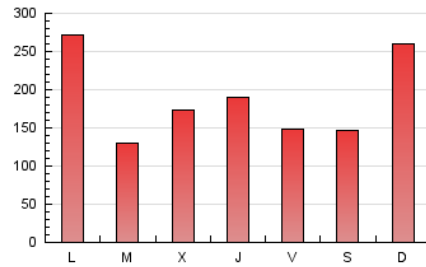

1. Cifras totales y promedios (Nacional)

MES - AÑO	NAVEGADORES UNICOS	VISITAS	PAGINAS
Noviembre - 2024	260.563	490.306	557.930
PROMEDIO DIARIO	14.311	16.325	18.598
PROMEDIO LUNES-VIERNES	13.854	15.849	18.118
PROMEDIO SABADO-DOMINGO	15.377	17.436	19.716
PAGINAS / VISITAS	1,14		
DURACION MEDIA VISITAS	0:01:22		
TIEMPO INTERACCIÓN MEDIO	0:01:08		

2. Secciones (Nacional)

	PAGINAS	%
HOME	23.171	4.15 %
RESTO	534.759	95.85 %

3. Por día del mes (Nacional)

Día	N. únicos	Visitas	Páginas	Día	N. únicos	Visitas	Páginas	Día	N. únicos	Visitas	Páginas
1	11.038	12.531	14.079	11	16.073	18.519	20.407	21	13.413	15.194	17.447
2	9.683	10.809	12.130	12	9.094	10.490	12.131	22	10.646	11.680	13.530
3	11.872	13.546	15.177	13	9.275	10.756	12.953	23	10.706	12.335	14.096
4	36.385	41.523	46.406	14	11.898	13.446	15.450	24	15.431	17.329	20.364
5	12.769	14.506	16.638	15	11.736	13.853	15.721	25	13.433	15.200	17.668
6	12.268	14.281	16.660	16	12.960	14.660	16.703	26	7.500	8.589	10.125
7	15.976	18.835	21.118	17	26.276	30.296	33.979	27	13.105	14.495	17.207
8	11.855	13.573	15.406	18	18.852	21.746	24.318	28	16.821	19.086	21.815
9	12.439	14.433	16.538	19	10.185	11.392	13.425	29	11.900	13.522	15.445
10	28.463	31.801	34.806	20	16.716	19.610	22.536	30	10.560	11.714	13.652

4. Gráficas (Nacional)

4.1 Por día de la semana (promedio)

N. únicos / Visitas (x 100)

Páginas (x 100)

4.2 Por franja horaria (promedio)

Visitas_ (x 1000)

Páginas (x 1000)

4.3 Por meses