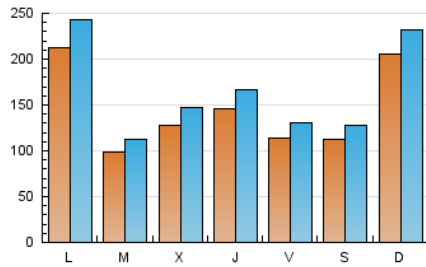

1. Cifras totales y promedios (Nacional)

MES - AÑO	NAVEGADORES UNICOS	VISITAS	PAGINAS
Noviembre - 2024	260.563	490.306	557.930
PROMEDIO DIARIO	14.311	16.325	18.598
PROMEDIO LUNES-VIERNES	13.854	15.849	18.118
PROMEDIO SABADO-DOMINGO	15.377	17.436	19.716
PAGINAS / VISITAS	1,14		
DURACION MEDIA VISITAS	0:01:22		
TIEMPO INTERACCIÓN MEDIO	0:01:08		

2. Secciones (Nacional)

	PAGINAS	%
HOME	23.171	4.15 %
RESTO	534.759	95.85 %

3. Por día del mes (Nacional)

Día	N. únicos	Visitas	Páginas	Día	N. únicos	Visitas	Páginas	Día	N. únicos	Visitas	Páginas
1	11.038	12.531	14.079	11	16.073	18.519	20.407	21	13.413	15.194	17.447
2	9.683	10.809	12.130	12	9.094	10.490	12.131	22	10.646	11.680	13.530
3	11.872	13.546	15.177	13	9.275	10.756	12.953	23	10.706	12.335	14.096
4	36.385	41.523	46.406	14	11.898	13.446	15.450	24	15.431	17.329	20.364
5	12.769	14.506	16.638	15	11.736	13.853	15.721	25	13.433	15.200	17.668
6	12.268	14.281	16.660	16	12.960	14.660	16.703	26	7.500	8.589	10.125
7	15.976	18.835	21.118	17	26.276	30.296	33.979	27	13.105	14.495	17.207
8	11.855	13.573	15.406	18	18.852	21.746	24.318	28	16.821	19.086	21.815
9	12.439	14.433	16.538	19	10.185	11.392	13.425	29	11.900	13.522	15.445
10	28.463	31.801	34.806	20	16.716	19.610	22.536	30	10.560	11.714	13.652

4. Gráficas (Nacional)

4.1 Por día de la semana (promedio)

N. únicos / Visitas (x 100)

Páginas (x 100)

4.2 Por franja horaria (promedio)

Visitas_ (x 1000)

Páginas (x 1000)

4.3 Por meses