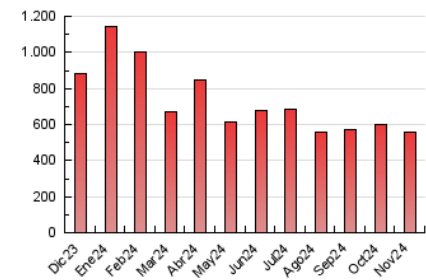

1. Cifras totales y promedios (Nacional)

MES - AÑO	NAVEGADORES UNICOS	VISITAS	PAGINAS
Noviembre - 2024	260.563	490.306	557.930
PROMEDIO DIARIO	14.311	16.325	18.598
PROMEDIO LUNES-VIERNES	13.854	15.849	18.118
PROMEDIO SABADO-DOMINGO	15.377	17.436	19.716
PAGINAS / VISITAS	1,14		
DURACION MEDIA VISITAS	0:01:22		
TIEMPO INTERACCIÓN MEDIO	0:01:08		

2. Secciones (Nacional)

	PAGINAS	%
HOME	23.171	4.15 %
RESTO	534.759	95.85 %

3. Por día del mes (Nacional)

Día	N. únicos	Visitas	Páginas	Día	N. únicos	Visitas	Páginas	Día	N. únicos	Visitas	Páginas
1	11.038	12.531	14.079	11	16.073	18.519	20.407	21	13.413	15.194	17.447
2	9.683	10.809	12.130	12	9.094	10.490	12.131	22	10.646	11.680	13.530
3	11.872	13.546	15.177	13	9.275	10.756	12.953	23	10.706	12.335	14.096
4	36.385	41.523	46.406	14	11.898	13.446	15.450	24	15.431	17.329	20.364
5	12.769	14.506	16.638	15	11.736	13.853	15.721	25	13.433	15.200	17.668
6	12.268	14.281	16.660	16	12.960	14.660	16.703	26	7.500	8.589	10.125
7	15.976	18.835	21.118	17	26.276	30.296	33.979	27	13.105	14.495	17.207
8	11.855	13.573	15.406	18	18.852	21.746	24.318	28	16.821	19.086	21.815
9	12.439	14.433	16.538	19	10.185	11.392	13.425	29	11.900	13.522	15.445
10	28.463	31.801	34.806	20	16.716	19.610	22.536	30	10.560	11.714	13.652

4. Gráficas (Nacional)

4.1 Por día de la semana (promedio)

N. únicos / Visitas (x 100)

Páginas (x 100)

4.2 Por franja horaria (promedio)

Visitas_ (x 1000)

Páginas (x 1000)

4.3 Por meses

N. únicos / Visitas (x 1000)

Páginas (x 1000)

5. Observaciones

Este Medio Electrónico de Comunicación ha sido medido por la herramienta Google Analytics de Google (GA4).

6. Definiciones básicas (Para más información ver Normas Técnicas para el Control de los Medios Electrónicos de Comunicación)