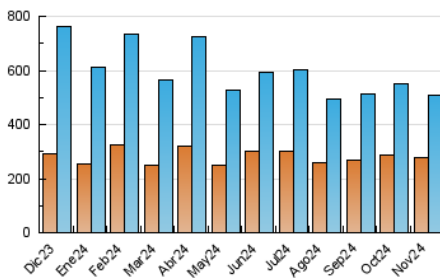

4.3 Por meses

N. únicos / Visitas (x 1000)