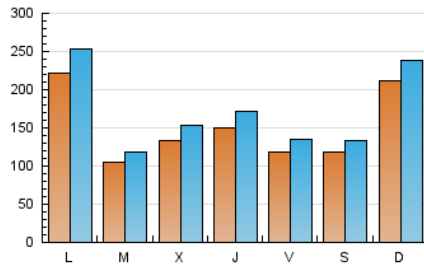

1. Cifras totales y promedios (Nacional e Internacional)

MES - AÑO	NAVEGADORES UNICOS	VISITAS	PAGINAS
Noviembre - 2024	275.323	508.724	579.058
PROMEDIO DIARIO	14.891	16.956	19.302
PROMEDIO LUNES-VIERNES	14.436	16.499	18.830
PROMEDIO SABADO-DOMINGO	15.952	18.023	20.402
PAGINAS / VISITAS	1,14		
DURACION MEDIA VISITAS	0:01:22		
TIEMPO INTERACCIÓN MEDIO	0:01:06		

2. Secciones (Nacional e Internacional)

	PAGINAS	%
HOME	24.868	4.29 %
RESTO	554.190	95.71 %

3. Por día del mes (Nacional e Internacional)

Día	N. únicos	Visitas	Páginas	Día	N. únicos	Visitas	Páginas	Día	N. únicos	Visitas	Páginas
1	11.497	13.058	14.789	11	16.639	19.138	21.083	21	13.905	15.765	18.074
2	10.167	11.286	12.711	12	9.586	10.978	12.702	22	11.112	12.277	14.082
3	12.352	14.057	15.853	13	9.808	11.340	13.606	23	11.231	12.919	14.694
4	38.309	43.797	48.660	14	12.434	14.054	16.044	24	16.014	17.928	21.073
5	13.512	15.268	17.541	15	12.227	14.467	16.327	25	13.948	15.738	18.273
6	12.742	14.868	17.317	16	13.585	15.465	17.409	26	8.035	9.170	10.716
7	16.486	19.334	21.749	17	26.992	30.947	34.824	27	13.593	15.084	17.820
8	12.347	14.134	16.127	18	19.650	22.628	25.274	28	17.165	19.461	22.257
9	12.976	14.933	17.206	19	10.673	11.849	13.994	29	12.268	13.912	15.857
10	29.133	32.405	35.570	20	17.214	20.169	23.145	30	11.116	12.264	14.281

4. Gráficas (Nacional e Internacional)

4.1 Por día de la semana (promedio)

N. únicos / Visitas (x 100)

Páginas (x 100)

4.2 Por franja horaria (promedio)

Visitas_ (x 1000)

Páginas (x 1000)

4.3 Por meses