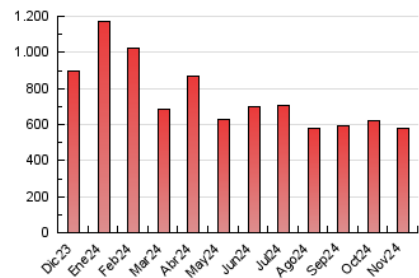

Páginas (x 1000)