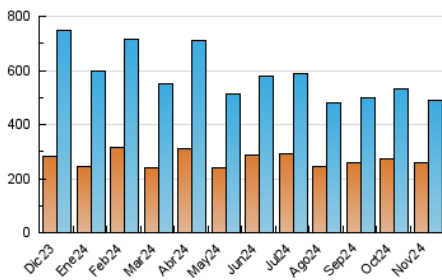

2. Secciones (Nacional)

	PAGINAS	%
HOME	23.171	4.15 %
RESTO	534.759	95.85 %

3. Por día del mes (Nacional)

Día	N. únicos	Visitas	Páginas	Día	N. únicos	Visitas	Páginas	Día	N. únicos	Visitas	Páginas
1	11.038	12.531	14.079	11	16.073	18.519	20.407	21	13.413	15.194	17.447
2	9.683	10.809	12.130	12	9.094	10.490	12.131	22	10.646	11.680	13.530
3	11.872	13.546	15.177	13	9.275	10.756	12.953	23	10.706	12.335	14.096
4	36.385	41.523	46.406	14	11.898	13.446	15.450	24	15.431	17.329	20.364
5	12.769	14.506	16.638	15	11.736	13.853	15.721	25	13.433	15.200	17.668
6	12.268	14.281	16.660	16	12.960	14.660	16.703	26	7.500	8.589	10.125
7	15.976	18.835	21.118	17	26.276	30.296	33.979	27	13.105	14.495	17.207
8	11.855	13.573	15.406	18	18.852	21.746	24.318	28	16.821	19.086	21.815
9	12.439	14.433	16.538	19	10.185	11.392	13.425	29	11.900	13.522	15.445
10	28.463	31.801	34.806	20	16.716	19.610	22.536	30	10.560	11.714	13.652

4. Gráficas (Nacional)

4.1 Por día de la semana (promedio)

N. únicos / Visitas (x 100)

Páginas (x 100)

4.2 Por franja horaria (promedio)

Visitas_ (x 1000)

Páginas (x 1000)

4.3 Por meses

N. únicos / Visitas (x 1000)

Páginas (x 1000)

5. Observaciones

Este Medio Electrónico de Comunicación ha sido medido por la herramienta Google Analytics de Google (GA4).

6. Definiciones básicas (Para más información ver Normas Técnicas para el Control de los Medios Electrónicos de Comunicación)

Visita:

Una secuencia ininterrumpida de páginas servidas a un usuario válido. Si dicho usuario no realiza peticiones de páginas en un periodo de tiempo (30 min) la siguiente petición constituirá el inicio de una nueva visita.