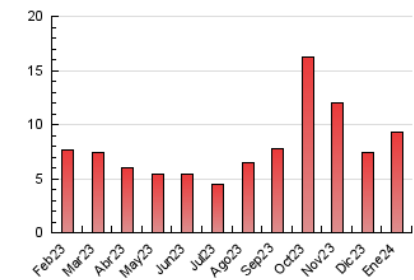

### 3. Por día del mes (Nacional e Internacional)

Día	N. únicos	Visitas	Páginas	Día	N. únicos	Visitas	Páginas	Día	N. únicos	Visitas	Páginas
1	109	139	200	11	119	138	235	21	109	110	177
2	114	135	251	12	112	128	221	22	126	133	224
3	114	127	230	13	97	100	131	23	132	148	284
4	101	107	159	14	189	135	2.383	24	132	153	303
5	92	103	155	15	148	159	318	25	187	202	235
6	67	74	110	16	145	150	249	26	155	170	247
7	71	79	103	17	129	145	226	27	117	123	156
8	99	104	213	18	112	117	148	28	133	145	211
9	102	110	256	19	137	147	216	29	178	193	442
10	136	149	302	20	98	105	141	30	222	235	509
								31	175	191	309

##### 4.1 Por día de la semana (promedio)

N. únicos / Visitas (x 100)

Páginas (x 100)

##### 4.2 Por franja horaria (promedio)

Visitas\_ (x 1000)

Páginas (x 1000)

##### 4.3 Por meses

N. únicos / Visitas (x 1000)

Páginas (x 1000)