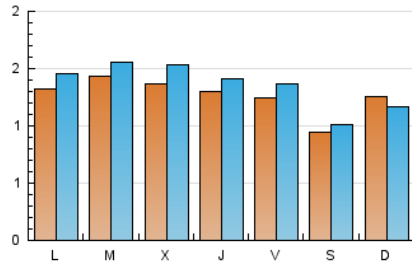

4. Gráficas (Nacional e Internacional)

4.1 Por día de la semana (promedio)

N. únicos / Visitas (x 100)