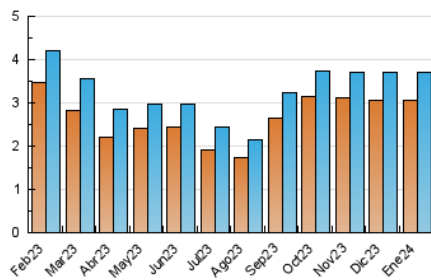

#### 3. Por día del mes (Nacional)

Día	N. únicos	Visitas	Páginas	Día	N. únicos	Visitas	Páginas	Día	N. únicos	Visitas	Páginas
1	105	135	196	11	106	118	211	21	96	97	156
2	84	105	220	12	104	120	213	22	107	114	188
3	95	107	210	13	91	94	122	23	115	131	267
4	89	95	146	14	111	122	300	24	113	133	276
5	79	90	130	15	124	135	289	25	171	186	219
6	63	70	105	16	122	126	225	26	133	148	222
7	61	69	93	17	104	118	198	27	108	113	145
8	69	74	181	18	92	97	128	28	114	126	192
9	90	98	242	19	115	125	191	29	145	160	408
10	98	110	257	20	84	91	126	30	198	211	485
								31	161	177	295

##### 4.1 Por día de la semana (promedio)

N. únicos / Visitas (x 100)

Páginas (x 100)

##### 4.2 Por franja horaria (promedio)

Visitas\_ (x 1000)

Páginas (x 1000)

##### 4.3 Por meses

N. únicos / Visitas (x 1000)

Páginas (x 1000)