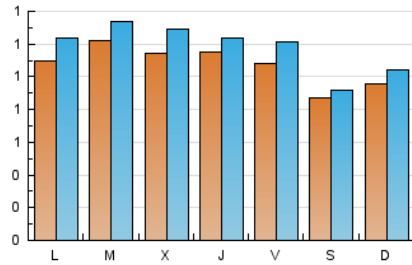

4. Gráficas (Nacional)

4.1 Por día de la semana (promedio)

N. únicos / Visitas (x 100)