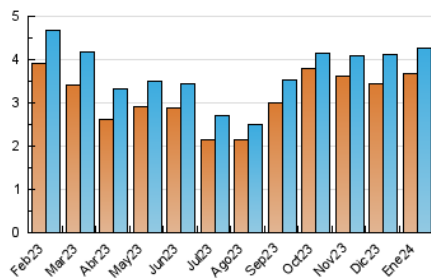

### 3. Por día del mes (Nacional e Internacional)

Día	N. únicos	Visitas	Páginas	Día	N. únicos	Visitas	Páginas	Día	N. únicos	Visitas	Páginas
1	109	139	200	11	119	138	235	21	109	110	177
2	114	135	251	12	112	128	221	22	126	133	224
3	114	127	230	13	97	100	131	23	132	148	284
4	101	107	159	14	189	135	2.383	24	132	153	303
5	92	103	155	15	148	159	318	25	187	202	235
6	67	74	110	16	145	150	249	26	155	170	247
7	71	79	103	17	129	145	226	27	117	123	156
8	99	104	213	18	112	117	148	28	133	145	211
9	102	110	256	19	137	147	216	29	178	193	442
10	136	149	302	20	98	105	141	30	222	235	509
								31	175	191	309

##### 4.1 Por día de la semana (promedio)

N. únicos / Visitas (x 100)

Páginas (x 100)

##### 4.2 Por franja horaria (promedio)

Visitas\_ (x 1000)

Páginas (x 1000)

##### 4.3 Por meses

N. únicos / Visitas (x 1000)

Páginas (x 1000)