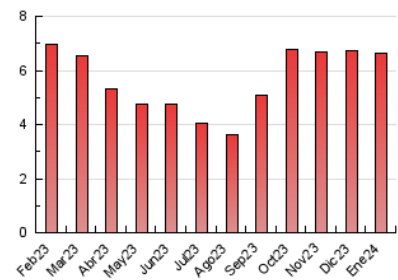

#### 3. Por día del mes (Nacional)

Día	N. únicos	Visitas	Páginas	Día	N. únicos	Visitas	Páginas	Día	N. únicos	Visitas	Páginas
1	105	135	196	11	106	118	211	21	96	97	156
2	84	105	220	12	104	120	213	22	107	114	188
3	95	107	210	13	91	94	122	23	115	131	267
4	89	95	146	14	111	122	300	24	113	133	276
5	79	90	130	15	124	135	289	25	171	186	219
6	63	70	105	16	122	126	225	26	133	148	222
7	61	69	93	17	104	118	198	27	108	113	145
8	69	74	181	18	92	97	128	28	114	126	192
9	90	98	242	19	115	125	191	29	145	160	408
10	98	110	257	20	84	91	126	30	198	211	485
								31	161	177	295

##### 4.1 Por día de la semana (promedio)

N. únicos / Visitas (x 100)

Páginas (x 100)

##### 4.2 Por franja horaria (promedio)

Visitas\_ (x 1000)

Páginas (x 1000)

##### 4.3 Por meses

N. únicos / Visitas (x 1000)

Páginas (x 1000)