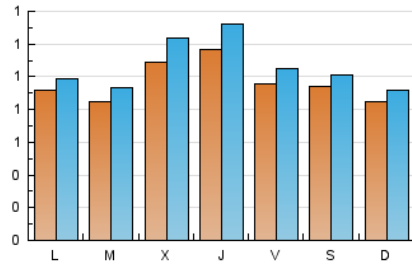

4. Gráficas (Nacional)

4.1 Por día de la semana (promedio)

N. únicos / Visitas (x 100)