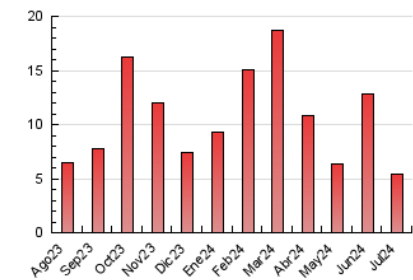

### 3. Por día del mes (Nacional e Internacional)

Día	N. únicos	Visitas	Páginas	Día	N. únicos	Visitas	Páginas	Día	N. únicos	Visitas	Páginas
1	106	114	204	11	119	130	186	21	97	100	132
2	138	152	250	12	105	115	141	22	105	111	146
3	212	249	336	13	90	95	132	23	85	91	123
4	138	149	202	14	64	64	96	24	111	124	189
5	118	130	208	15	90	97	129	25	126	148	191
6	102	113	146	16	93	96	121	26	81	92	159
7	102	109	148	17	94	100	129	27	99	109	166
8	100	109	229	18	132	150	230	28	101	119	206
9	45	52	133	19	105	109	211	29	114	118	162
10	97	110	231	20	107	110	159	30	108	118	162
								31	97	104	137

##### 4.1 Por día de la semana (promedio)

N. únicos / Visitas (x 100)

Páginas (x 100)

##### 4.2 Por franja horaria (promedio)

Visitas\_ (x 1000)

Páginas (x 1000)

##### 4.3 Por meses

N. únicos / Visitas (x 1000)

Páginas (x 1000)