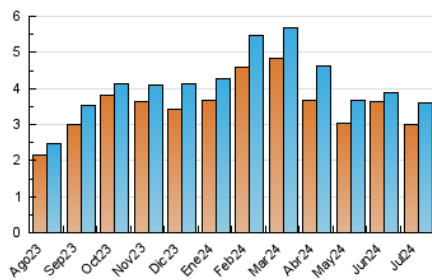

### 3. Por día del mes (Nacional e Internacional)

Día	N. únicos	Visitas	Páginas	Día	N. únicos	Visitas	Páginas	Día	N. únicos	Visitas	Páginas
1	106	114	204	11	119	130	186	21	97	100	132
2	138	152	250	12	105	115	141	22	105	111	146
3	212	249	336	13	90	95	132	23	85	91	123
4	138	149	202	14	64	64	96	24	111	124	189
5	118	130	208	15	90	97	129	25	126	148	191
6	102	113	146	16	93	96	121	26	81	92	159
7	102	109	148	17	94	100	129	27	99	109	166
8	100	109	229	18	132	150	230	28	101	119	206
9	45	52	133	19	105	109	211	29	114	118	162
10	97	110	231	20	107	110	159	30	108	118	162
								31	97	104	137

##### 4.1 Por día de la semana (promedio)

N. únicos / Visitas (x 100)

Páginas (x 100)

##### 4.2 Por franja horaria (promedio)

Visitas\_ (x 1000)

Páginas (x 1000)

##### 4.3 Por meses

N. únicos / Visitas (x 1000)

Páginas (x 1000)