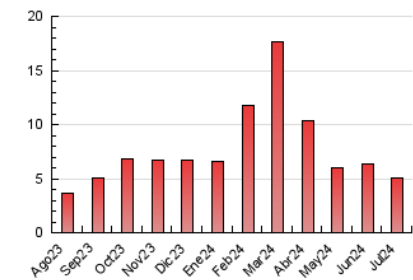

#### 3. Por día del mes (Nacional)

Día	N. únicos	Visitas	Páginas	Día	N. únicos	Visitas	Páginas	Día	N. únicos	Visitas	Páginas
1	93	101	191	11	102	110	162	21	92	95	127
2	129	142	240	12	101	111	133	22	93	99	134
3	200	237	320	13	85	90	116	23	80	86	118
4	133	144	197	14	58	58	85	24	93	106	170
5	105	117	188	15	79	86	118	25	110	131	168
6	101	112	145	16	81	84	108	26	75	86	152
7	92	99	137	17	84	90	118	27	89	98	151
8	93	102	222	18	123	141	219	28	99	116	199
9	40	47	127	19	101	105	206	29	103	107	142
10	80	93	206	20	102	105	154	30	95	105	142
				21				31	89	95	126

##### 4.1 Por día de la semana (promedio)

N. únicos / Visitas (x 100)

Páginas (x 100)

##### 4.2 Por franja horaria (promedio)

Visitas\_ (x 1000)

Páginas (x 1000)

##### 4.3 Por meses

N. únicos / Visitas (x 1000)

Páginas (x 1000)