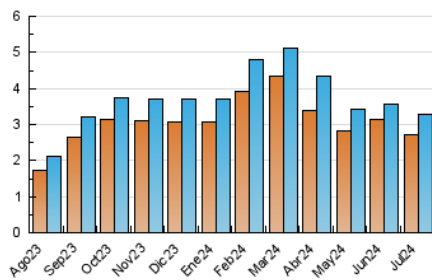

#### 3. Por día del mes (Nacional)

Día	N. únicos	Visitas	Páginas	Día	N. únicos	Visitas	Páginas	Día	N. únicos	Visitas	Páginas
1	93	101	191	11	102	110	162	21	92	95	127
2	129	142	240	12	101	111	133	22	93	99	134
3	200	237	320	13	85	90	116	23	80	86	118
4	133	144	197	14	58	58	85	24	93	106	170
5	105	117	188	15	79	86	118	25	110	131	168
6	101	112	145	16	81	84	108	26	75	86	152
7	92	99	137	17	84	90	118	27	89	98	151
8	93	102	222	18	123	141	219	28	99	116	199
9	40	47	127	19	101	105	206	29	103	107	142
10	80	93	206	20	102	105	154	30	95	105	142
				21				31	89	95	126

##### 4.1 Por día de la semana (promedio)

N. únicos / Visitas (x 100)

Páginas (x 100)

##### 4.2 Por franja horaria (promedio)

Visitas\_ (x 1000)

Páginas (x 1000)

##### 4.3 Por meses

N. únicos / Visitas (x 1000)

Páginas (x 1000)