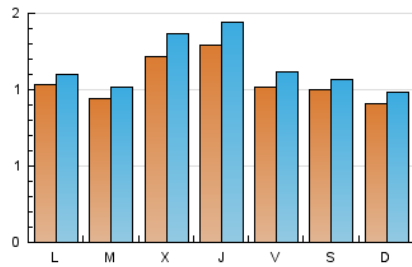

4. Gráficas (Nacional e Internacional)

4.1 Por día de la semana (promedio)

N. únicos / Visitas (x 100)