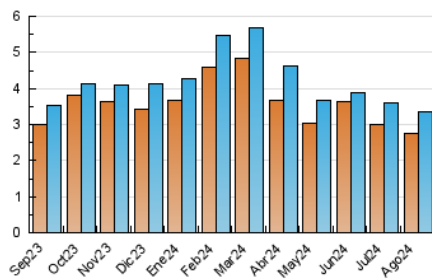

### 3. Por día del mes (Nacional e Internacional)

Día	N. únicos	Visitas	Páginas	Día	N. únicos	Visitas	Páginas	Día	N. únicos	Visitas	Páginas
1	113	122	257	11	101	104	156	21	86	94	130
2	127	137	207	12	89	94	214	22	82	87	116
3	136	149	181	13	125	135	207	23	92	94	110
4	133	147	261	14	114	117	164	24	84	91	135
5	165	184	282	15	95	105	153	25	66	69	146
6	156	194	271	16	91	95	140	26	72	76	103
7	123	130	185	17	91	93	119	27	8	8	21
8	95	99	137	18	88	90	119	28	94	101	137
9	134	154	225	19	105	116	216	29	68	71	103
10	99	117	174	20	79	86	131	30	86	90	142
								31	85	87	109

#### 4.1 Por día de la semana (promedio)

N. únicos / Visitas (x 100)

Páginas (x 100)

#### 4.2 Por franja horaria (promedio)

Visitas\_ (x 1000)

Páginas (x 1000)

#### 4.3 Por meses

N. únicos / Visitas (x 1000)

Páginas (x 1000)