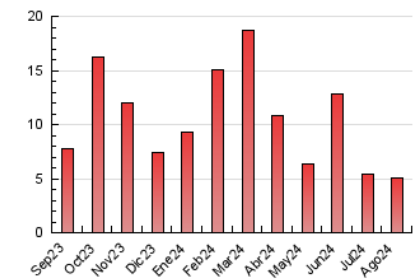

### 3. Por día del mes (Nacional e Internacional)

Día	N. únicos	Visitas	Páginas	Día	N. únicos	Visitas	Páginas	Día	N. únicos	Visitas	Páginas
1	113	122	257	11	101	104	156	21	86	94	130
2	127	137	207	12	89	94	214	22	82	87	116
3	136	149	181	13	125	135	207	23	92	94	110
4	133	147	261	14	114	117	164	24	84	91	135
5	165	184	282	15	95	105	153	25	66	69	146
6	156	194	271	16	91	95	140	26	72	76	103
7	123	130	185	17	91	93	119	27	8	8	21
8	95	99	137	18	88	90	119	28	94	101	137
9	134	154	225	19	105	116	216	29	68	71	103
10	99	117	174	20	79	86	131	30	86	90	142
								31	85	87	109

#### 4.1 Por día de la semana (promedio)

N. únicos / Visitas (x 100)

Páginas (x 100)

#### 4.2 Por franja horaria (promedio)

Visitas\_ (x 1000)

Páginas (x 1000)

#### 4.3 Por meses

N. únicos / Visitas (x 1000)

Páginas (x 1000)