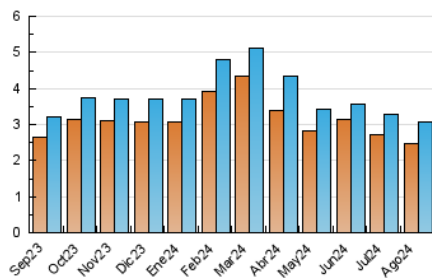

#### 3. Por día del mes (Nacional)

Día	N. únicos	Visitas	Páginas	Día	N. únicos	Visitas	Páginas	Día	N. únicos	Visitas	Páginas
1	105	114	248	11	95	98	149	21	81	89	124
2	119	128	195	12	81	86	204	22	75	80	109
3	126	139	171	13	115	125	197	23	72	74	89
4	125	137	252	14	105	108	153	24	74	81	124
5	156	174	269	15	87	97	142	25	63	66	143
6	150	188	264	16	82	86	130	26	57	61	85
7	115	122	176	17	84	86	111	27	-	-	-
8	91	95	133	18	78	80	109	28	78	85	121
9	122	142	210	19	97	108	205	29	59	62	92
10	96	114	170	20	75	82	123	30	78	82	132
								31	76	78	98

##### 4.1 Por día de la semana (promedio)

N. únicos / Visitas (x 100)

Páginas (x 100)

##### 4.2 Por franja horaria (promedio)

Visitas\_ (x 1000)

Páginas (x 1000)

##### 4.3 Por meses

N. únicos / Visitas (x 1000)

Páginas (x 1000)