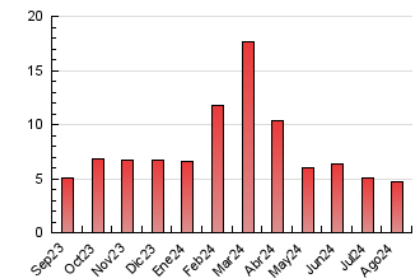

#### 3. Por día del mes (Nacional)

Día	N. únicos	Visitas	Páginas	Día	N. únicos	Visitas	Páginas	Día	N. únicos	Visitas	Páginas
1	105	114	248	11	95	98	149	21	81	89	124
2	119	128	195	12	81	86	204	22	75	80	109
3	126	139	171	13	115	125	197	23	72	74	89
4	125	137	252	14	105	108	153	24	74	81	124
5	156	174	269	15	87	97	142	25	63	66	143
6	150	188	264	16	82	86	130	26	57	61	85
7	115	122	176	17	84	86	111	27	-	-	-
8	91	95	133	18	78	80	109	28	78	85	121
9	122	142	210	19	97	108	205	29	59	62	92
10	96	114	170	20	75	82	123	30	78	82	132
								31	76	78	98

##### 4.1 Por día de la semana (promedio)

N. únicos / Visitas (x 100)

Páginas (x 100)

##### 4.2 Por franja horaria (promedio)

Visitas\_ (x 1000)

Páginas (x 1000)

##### 4.3 Por meses

N. únicos / Visitas (x 1000)

Páginas (x 1000)