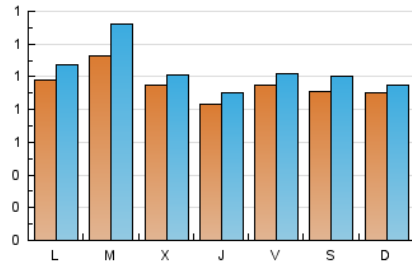

4. Gráficas (Nacional)

4.1 Por día de la semana (promedio)

N. únicos / Visitas (x 100)