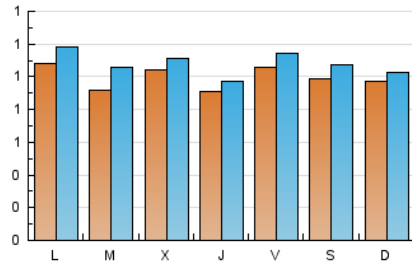

4. Gráficas (Nacional e Internacional)

4.1 Por día de la semana (promedio)

N. únicos / Visitas (x 100)