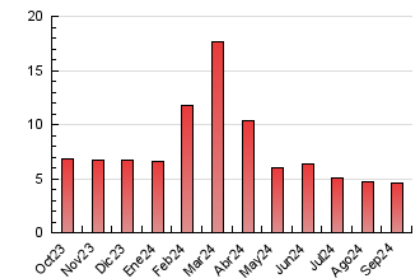

1. Cifras totales y promedios (Nacional)

MES - AÑO	NAVEGADORES UNICOS	VISITAS	PAGINAS
Septiembre - 2024	2.306	2.669	4.542
PROMEDIO DIARIO	84	89	151
PROMEDIO LUNES-VIERNES	86	92	158
PROMEDIO SABADO-DOMINGO	79	83	137
PAGINAS / VISITAS	1,70		
DURACION MEDIA VISITAS	0:04:40		
TIEMPO INTERACCIÓN MEDIO	0:00:27		

2. Secciones (Nacional)

	PAGINAS	%
HOME	673	14.82 %
RESTO	3.869	85.18 %

3. Por día del mes (Nacional)

Día	N. únicos	Visitas	Páginas	Día	N. únicos	Visitas	Páginas	Día	N. únicos	Visitas	Páginas
1	68	71	92	11	110	120	167	21	92	99	129
2	67	75	132	12	84	93	164	22	84	89	116
3	89	94	185	13	78	80	215	23	94	102	157
4	79	86	131	14	82	83	197	24	96	101	170
5	79	82	196	15	99	109	193	25	78	83	110
6	69	70	211	16	96	104	152	26	96	101	175
7	57	60	105	17	91	92	135	27	103	106	173
8	51	51	78	18	73	81	153	28	92	98	151
9	68	68	101	19	95	107	176	29	86	87	172
10	62	64	99	20	100	109	166	30	104	104	141

4. Gráficas (Nacional)

4.1 Por día de la semana (promedio)

N. únicos / Visitas (x 100)

Páginas (x 100)

4.2 Por franja horaria (promedio)

Visitas_ (x 1000)

Páginas (x 1000)

4.3 Por meses

N. únicos / Visitas (x 1000)

Páginas (x 1000)

5. Observaciones

Este Medio Electrónico de Comunicación ha sido medido por la herramienta Google Analytics de Google (GA4).

6. Definiciones básicas (Para más información ver Normas Técnicas para el Control de los Medios Electrónicos de Comunicación)