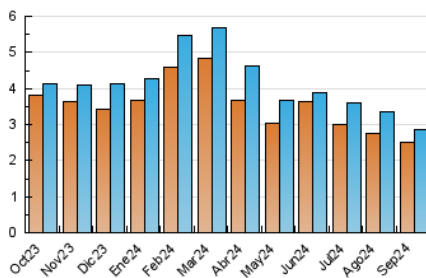

4.3 Por meses

N. únicos / Visitas (x 1000)