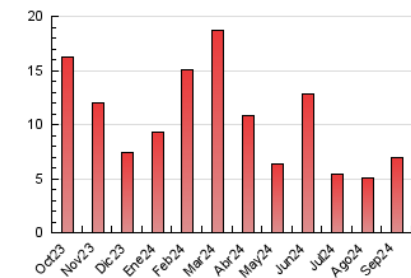

Páginas (x 1000)