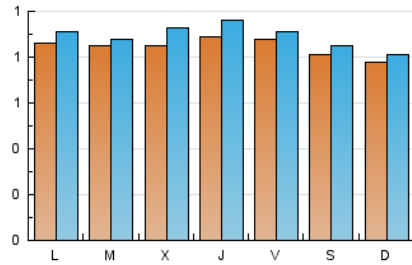

1. Cifras totales y promedios (Nacional)

MES - AÑO	NAVEGADORES UNICOS	VISITAS	PAGINAS
Septiembre - 2024	2.306	2.669	4.542
PROMEDIO DIARIO	84	89	151
PROMEDIO LUNES-VIERNES	86	92	158
PROMEDIO SABADO-DOMINGO	79	83	137
PAGINAS / VISITAS	1,70		
DURACION MEDIA VISITAS	0:04:40		
TIEMPO INTERACCIÓN MEDIO	0:00:27		

2. Secciones (Nacional)

	PAGINAS	%
HOME	673	14.82 %
RESTO	3.869	85.18 %

3. Por día del mes (Nacional)

Día	N. únicos	Visitas	Páginas	Día	N. únicos	Visitas	Páginas	Día	N. únicos	Visitas	Páginas
1	68	71	92	11	110	120	167	21	92	99	129
2	67	75	132	12	84	93	164	22	84	89	116
3	89	94	185	13	78	80	215	23	94	102	157
4	79	86	131	14	82	83	197	24	96	101	170
5	79	82	196	15	99	109	193	25	78	83	110
6	69	70	211	16	96	104	152	26	96	101	175
7	57	60	105	17	91	92	135	27	103	106	173
8	51	51	78	18	73	81	153	28	92	98	151
9	68	68	101	19	95	107	176	29	86	87	172
10	62	64	99	20	100	109	166	30	104	104	141

4. Gráficas (Nacional)

4.1 Por día de la semana (promedio)

N. únicos / Visitas (x 100)

Páginas (x 100)

4.2 Por franja horaria (promedio)

Visitas_ (x 1000)

Páginas (x 1000)

4.3 Por meses