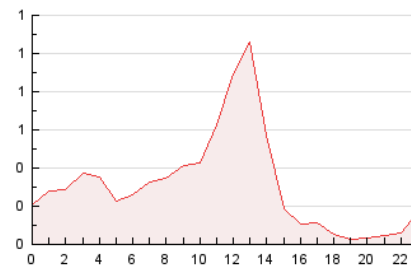

2. Secciones (Nacional e Internacional)

	PAGINAS	%
HOME	2.511	36.03 %
RESTO	4.458	63.97 %

3. Por día del mes (Nacional e Internacional)

Día	N. únicos	Visitas	Páginas	Día	N. únicos	Visitas	Páginas	Día	N. únicos	Visitas	Páginas
1	75	78	99	11	115	125	175	21	98	105	135
2	77	86	145	12	86	95	168	22	94	99	126
3	92	97	189	13	81	83	218	23	96	104	159
4	94	101	146	14	83	84	198	24	108	113	187
5	84	87	201	15	103	113	198	25	82	87	117
6	145	75	2.378	16	99	107	157	26	102	107	187
7	58	61	106	17	99	100	151	27	108	111	178
8	56	56	85	18	75	83	156	28	97	103	160
9	78	79	114	19	98	110	180	29	91	92	223
10	72	74	109	20	110	119	178	30	108	109	146

4. Gráficas (Nacional e Internacional)

4.1 Por día de la semana (promedio)

N. únicos / Visitas (x 100)

Páginas (x 100)

4.2 Por franja horaria (promedio)

Visitas_ (x 1000)

Páginas (x 1000)

4.3 Por meses