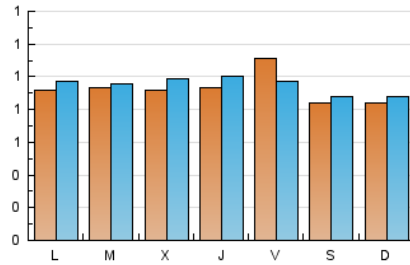

1. Cifras totales y promedios (Nacional e Internacional)

MES - AÑO	NAVEGADORES UNICOS	VISITAS	PAGINAS
Septiembre - 2024	2.520	2.843	6.969
PROMEDIO DIARIO	92	95	232
PROMEDIO LUNES-VIERNES	96	98	269
PROMEDIO SABADO-DOMINGO	84	88	148
PAGINAS / VISITAS	2,45		
DURACION MEDIA VISITAS	0:04:44		
TIEMPO INTERACCIÓN MEDIO	0:00:38		

2. Secciones (Nacional e Internacional)

	PAGINAS	%
HOME	2.511	36.03 %
RESTO	4.458	63.97 %

3. Por día del mes (Nacional e Internacional)

Día	N. únicos	Visitas	Páginas	Día	N. únicos	Visitas	Páginas	Día	N. únicos	Visitas	Páginas
1	75	78	99	11	115	125	175	21	98	105	135
2	77	86	145	12	86	95	168	22	94	99	126
3	92	97	189	13	81	83	218	23	96	104	159
4	94	101	146	14	83	84	198	24	108	113	187
5	84	87	201	15	103	113	198	25	82	87	117
6	145	75	2.378	16	99	107	157	26	102	107	187
7	58	61	106	17	99	100	151	27	108	111	178
8	56	56	85	18	75	83	156	28	97	103	160
9	78	79	114	19	98	110	180	29	91	92	223
10	72	74	109	20	110	119	178	30	108	109	146

4. Gráficas (Nacional e Internacional)

4.1 Por día de la semana (promedio)

N. únicos / Visitas (x 100)

Páginas (x 100)

4.2 Por franja horaria (promedio)

Visitas_ (x 1000)

Páginas (x 1000)

4.3 Por meses