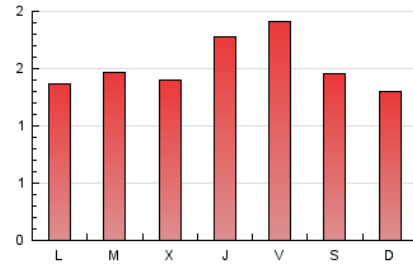

1. Cifras totales y promedios (Nacional)

MES - AÑO	NAVEGADORES UNICOS	VISITAS	PAGINAS
Septiembre - 2024	2.306	2.669	4.542
PROMEDIO DIARIO	84	89	151
PROMEDIO LUNES-VIERNES	86	92	158
PROMEDIO SABADO-DOMINGO	79	83	137
PAGINAS / VISITAS	1,70		
DURACION MEDIA VISITAS	0:04:40		
TIEMPO INTERACCIÓN MEDIO	0:00:27		

2. Secciones (Nacional)

	PAGINAS	%
HOME	673	14.82 %
RESTO	3.869	85.18 %

3. Por día del mes (Nacional)

Día	N. únicos	Visitas	Páginas	Día	N. únicos	Visitas	Páginas	Día	N. únicos	Visitas	Páginas
1	68	71	92	11	110	120	167	21	92	99	129
2	67	75	132	12	84	93	164	22	84	89	116
3	89	94	185	13	78	80	215	23	94	102	157
4	79	86	131	14	82	83	197	24	96	101	170
5	79	82	196	15	99	109	193	25	78	83	110
6	69	70	211	16	96	104	152	26	96	101	175
7	57	60	105	17	91	92	135	27	103	106	173
8	51	51	78	18	73	81	153	28	92	98	151
9	68	68	101	19	95	107	176	29	86	87	172
10	62	64	99	20	100	109	166	30	104	104	141

4. Gráficas (Nacional)

4.1 Por día de la semana (promedio)

N. únicos / Visitas (x 100)

Páginas (x 100)

4.2 Por franja horaria (promedio)

Visitas_ (x 1000)

Páginas (x 1000)

4.3 Por meses