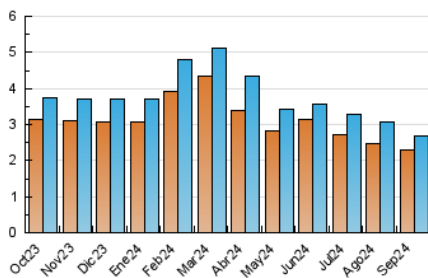

2. Secciones (Nacional)

	PAGINAS	%
HOME	673	14.82 %
RESTO	3.869	85.18 %

3. Por día del mes (Nacional)

Día	N. únicos	Visitas	Páginas	Día	N. únicos	Visitas	Páginas	Día	N. únicos	Visitas	Páginas
1	68	71	92	11	110	120	167	21	92	99	129
2	67	75	132	12	84	93	164	22	84	89	116
3	89	94	185	13	78	80	215	23	94	102	157
4	79	86	131	14	82	83	197	24	96	101	170
5	79	82	196	15	99	109	193	25	78	83	110
6	69	70	211	16	96	104	152	26	96	101	175
7	57	60	105	17	91	92	135	27	103	106	173
8	51	51	78	18	73	81	153	28	92	98	151
9	68	68	101	19	95	107	176	29	86	87	172
10	62	64	99	20	100	109	166	30	104	104	141

4. Gráficas (Nacional)

4.1 Por día de la semana (promedio)

N. únicos / Visitas (x 100)

Páginas (x 100)

4.2 Por franja horaria (promedio)

Visitas_ (x 1000)

Páginas (x 1000)

4.3 Por meses

N. únicos / Visitas (x 1000)

Páginas (x 1000)

5. Observaciones

Este Medio Electrónico de Comunicación ha sido medido por la herramienta Google Analytics de Google (GA4).

6. Definiciones básicas (Para más información ver Normas Técnicas para el Control de los Medios Electrónicos de Comunicación)

Visita:

Una secuencia ininterrumpida de páginas servidas a un usuario válido. Si dicho usuario no realiza peticiones de páginas en un periodo de tiempo (30 min) la siguiente petición constituirá el inicio de una nueva visita.