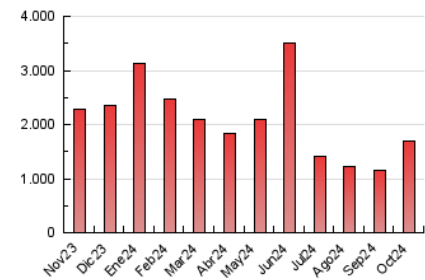

#### 3. Por día del mes (Nacional e Internacional)

Día	N. únicos	Visitas	Páginas	Día	N. únicos	Visitas	Páginas	Día	N. únicos	Visitas	Páginas
1	17.334	20.950	32.687	11	15.206	18.094	34.603	21	10.190	12.357	31.292
2	13.278	16.508	27.130	12	21.737	26.240	79.085	22	15.969	19.295	36.149
3	14.763	17.678	28.432	13	49.124	55.239	102.760	23	13.611	16.366	29.386
4	28.245	35.556	56.261	14	32.350	38.210	95.199	24	18.169	22.022	33.722
5	21.819	27.284	51.723	15	22.545	26.724	50.429	25	16.300	19.570	30.462
6	26.129	32.084	216.477	16	23.806	28.809	46.353	26	16.307	20.223	32.129
7	24.170	30.261	129.031	17	17.348	21.284	39.934	27	20.178	25.343	47.323
8	21.238	26.457	67.720	18	16.029	19.552	48.514	28	23.783	29.384	57.805
9	24.246	30.680	51.639	19	15.009	18.016	47.634	29	15.938	19.612	34.400
10	15.162	18.208	36.047	20	18.303	21.666	60.696	30	14.522	17.575	29.711
								31	13.120	15.847	26.678

##### 4.1 Por día de la semana (promedio)

N. únicos / Visitas (x 100)

Páginas (x 100)

##### 4.2 Por franja horaria (promedio)

Visitas\_ (x 1000)

Páginas (x 1000)

##### 4.3 Por meses

N. únicos / Visitas (x 1000)

Páginas (x 1000)