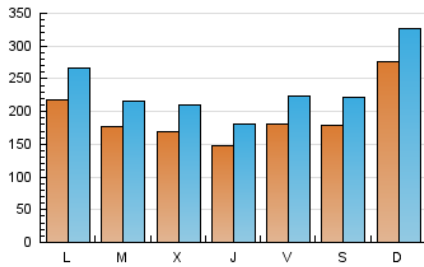

4. Gráficas (Nacional)

4.1 Por día de la semana (promedio)

N. únicos / Visitas (x 100)