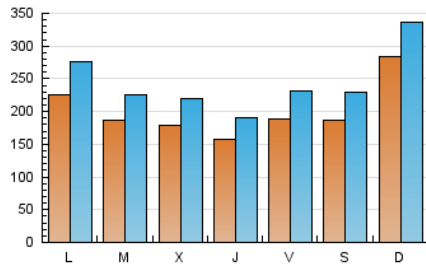

4. Gráficas (Nacional e Internacional)

4.1 Por día de la semana (promedio)

N. únicos / Visitas (x 100)