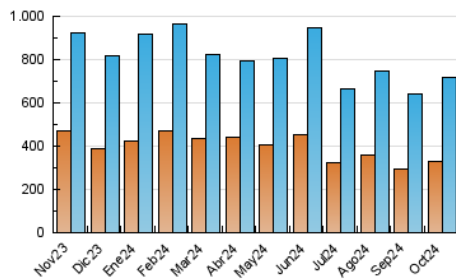

#### 3. Por día del mes (Nacional)

Día	N. únicos	Visitas	Páginas	Día	N. únicos	Visitas	Páginas	Día	N. únicos	Visitas	Páginas
<b>1</b>	16.701	20.097	31.677	<b>11</b>	14.373	17.112	33.352	<b>21</b>	9.603	11.639	30.273
<b>2</b>	12.550	15.798	26.031	<b>12</b>	20.882	25.451	77.299	<b>22</b>	15.022	18.206	34.664
<b>3</b>	13.967	16.966	27.454	<b>13</b>	48.040	54.258	101.159	<b>23</b>	12.854	15.530	28.262
<b>4</b>	27.545	34.904	54.922	<b>14</b>	31.226	37.003	93.184	<b>24</b>	17.217	20.869	32.497
<b>5</b>	21.139	26.530	50.532	<b>15</b>	21.525	25.717	48.912	<b>25</b>	15.451	18.637	29.199
<b>6</b>	25.433	31.388	214.885	<b>16</b>	22.749	27.652	44.729	<b>26</b>	15.432	19.293	30.922
<b>7</b>	23.346	29.448	127.115	<b>17</b>	16.412	20.381	38.674	<b>27</b>	19.276	24.354	45.971
<b>8</b>	20.210	25.494	66.134	<b>18</b>	15.131	18.724	47.036	<b>28</b>	22.800	28.439	56.037
<b>9</b>	23.251	29.637	50.161	<b>19</b>	14.183	17.301	46.389	<b>29</b>	14.867	18.626	32.915
<b>10</b>	14.164	17.098	34.586	<b>20</b>	17.441	20.978	59.291	<b>30</b>	13.522	16.544	28.006
								<b>31</b>	12.180	14.977	25.282

#### 4.1 Por día de la semana (promedio)

N. únicos / Visitas (x 100)

Páginas (x 100)

#### 4.2 Por franja horaria (promedio)

Visitas\_ (x 1000)

Páginas (x 1000)

#### 4.3 Por meses

N. únicos / Visitas (x 1000)

Páginas (x 1000)