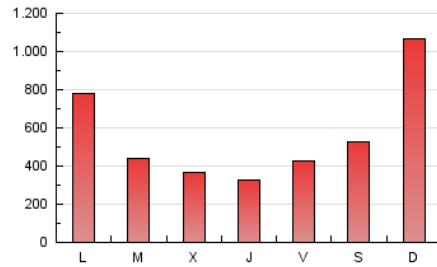

#### 2. Secciones (Nacional e Internacional)

	PAGINAS	%
<b>HOME</b>	212.522	12.56 %
<b>RESTO</b>	1.478.889	87.44 %

#### 3. Por día del mes (Nacional e Internacional)

Día	N. únicos	Visitas	Páginas	Día	N. únicos	Visitas	Páginas	Día	N. únicos	Visitas	Páginas
1	17.334	20.950	32.687	11	15.206	18.094	34.603	21	10.190	12.357	31.292
2	13.278	16.508	27.130	12	21.737	26.240	79.085	22	15.969	19.295	36.149
3	14.763	17.678	28.432	13	49.124	55.239	102.760	23	13.611	16.366	29.386
4	28.245	35.556	56.261	14	32.350	38.210	95.199	24	18.169	22.022	33.722
5	21.819	27.284	51.723	15	22.545	26.724	50.429	25	16.300	19.570	30.462
6	26.129	32.084	216.477	16	23.806	28.809	46.353	26	16.307	20.223	32.129
7	24.170	30.261	129.031	17	17.348	21.284	39.934	27	20.178	25.343	47.323
8	21.238	26.457	67.720	18	16.029	19.552	48.514	28	23.783	29.384	57.805
9	24.246	30.680	51.639	19	15.009	18.016	47.634	29	15.938	19.612	34.400
10	15.162	18.208	36.047	20	18.303	21.666	60.696	30	14.522	17.575	29.711
								31	13.120	15.847	26.678

#### 4. Gráficas (Nacional e Internacional)

##### 4.1 Por día de la semana (promedio)

N. únicos / Visitas (x 100)

Páginas (x 100)