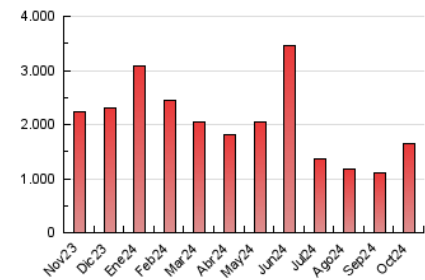

#### 3. Por día del mes (Nacional)

Día	N. únicos	Visitas	Páginas	Día	N. únicos	Visitas	Páginas	Día	N. únicos	Visitas	Páginas
<b>1</b>	16.701	20.097	31.677	<b>11</b>	14.373	17.112	33.352	<b>21</b>	9.603	11.639	30.273
<b>2</b>	12.550	15.798	26.031	<b>12</b>	20.882	25.451	77.299	<b>22</b>	15.022	18.206	34.664
<b>3</b>	13.967	16.966	27.454	<b>13</b>	48.040	54.258	101.159	<b>23</b>	12.854	15.530	28.262
<b>4</b>	27.545	34.904	54.922	<b>14</b>	31.226	37.003	93.184	<b>24</b>	17.217	20.869	32.497
<b>5</b>	21.139	26.530	50.532	<b>15</b>	21.525	25.717	48.912	<b>25</b>	15.451	18.637	29.199
<b>6</b>	25.433	31.388	214.885	<b>16</b>	22.749	27.652	44.729	<b>26</b>	15.432	19.293	30.922
<b>7</b>	23.346	29.448	127.115	<b>17</b>	16.412	20.381	38.674	<b>27</b>	19.276	24.354	45.971
<b>8</b>	20.210	25.494	66.134	<b>18</b>	15.131	18.724	47.036	<b>28</b>	22.800	28.439	56.037
<b>9</b>	23.251	29.637	50.161	<b>19</b>	14.183	17.301	46.389	<b>29</b>	14.867	18.626	32.915
<b>10</b>	14.164	17.098	34.586	<b>20</b>	17.441	20.978	59.291	<b>30</b>	13.522	16.544	28.006
								<b>31</b>	12.180	14.977	25.282

#### 4.1 Por día de la semana (promedio)

N. únicos / Visitas (x 100)

Páginas (x 100)

#### 4.2 Por franja horaria (promedio)

Visitas\_ (x 1000)

Páginas (x 1000)

#### 4.3 Por meses

N. únicos / Visitas (x 1000)

Páginas (x 1000)