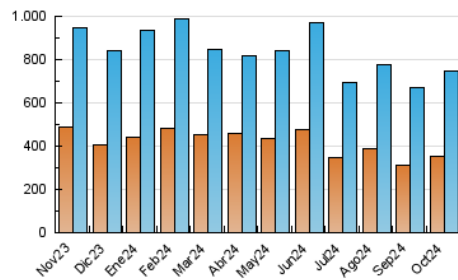

#### 3. Por día del mes (Nacional e Internacional)

Día	N. únicos	Visitas	Páginas	Día	N. únicos	Visitas	Páginas	Día	N. únicos	Visitas	Páginas
1	17.334	20.950	32.687	11	15.206	18.094	34.603	21	10.190	12.357	31.292
2	13.278	16.508	27.130	12	21.737	26.240	79.085	22	15.969	19.295	36.149
3	14.763	17.678	28.432	13	49.124	55.239	102.760	23	13.611	16.366	29.386
4	28.245	35.556	56.261	14	32.350	38.210	95.199	24	18.169	22.022	33.722
5	21.819	27.284	51.723	15	22.545	26.724	50.429	25	16.300	19.570	30.462
6	26.129	32.084	216.477	16	23.806	28.809	46.353	26	16.307	20.223	32.129
7	24.170	30.261	129.031	17	17.348	21.284	39.934	27	20.178	25.343	47.323
8	21.238	26.457	67.720	18	16.029	19.552	48.514	28	23.783	29.384	57.805
9	24.246	30.680	51.639	19	15.009	18.016	47.634	29	15.938	19.612	34.400
10	15.162	18.208	36.047	20	18.303	21.666	60.696	30	14.522	17.575	29.711
								31	13.120	15.847	26.678

##### 4.1 Por día de la semana (promedio)

N. únicos / Visitas (x 100)

Páginas (x 100)

##### 4.2 Por franja horaria (promedio)

Visitas\_ (x 1000)

Páginas (x 1000)

##### 4.3 Por meses

N. únicos / Visitas (x 1000)

Páginas (x 1000)