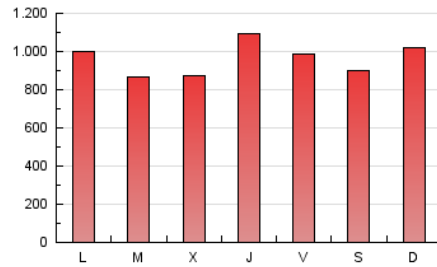

2. Secciones (Nacional e Internacional)

	PAGINAS	%
HOME	280.907	10.42 %
RESTO	2.415.757	89.58 %

3. Por día del mes (Nacional e Internacional)

Día	N. únicos	Visitas	Páginas	Día	N. únicos	Visitas	Páginas	Día	N. únicos	Visitas	Páginas
1	21.830	28.266	62.942	11	37.037	49.248	104.882	21	37.489	45.652	79.137
2	23.399	31.440	75.284	12	34.576	47.041	91.396	22	31.251	39.309	75.875
3	22.482	29.686	107.980	13	45.041	58.423	99.150	23	48.871	61.901	103.596
4	25.096	32.822	72.933	14	27.682	34.799	67.487	24	34.263	43.563	80.215
5	38.737	49.004	111.202	15	24.894	32.049	97.117	25	28.425	35.993	70.873
6	36.045	47.425	116.135	16	29.838	39.433	115.561	26	37.296	46.701	82.468
7	38.998	53.068	132.170	17	25.032	32.307	87.782	27	46.349	56.506	153.014
8	36.174	47.582	125.158	18	42.491	53.024	96.821	28	26.320	34.217	116.868
9	29.244	39.191	114.503	19	25.878	33.184	64.687				
10	35.610	48.359	122.820	20	24.019	31.092	68.608				

4. Gráficas (Nacional e Internacional)

4.1 Por día de la semana (promedio)

N. únicos / Visitas (x 100)

Páginas (x 100)

4.2 Por franja horaria (promedio)

Visitas_ (x 1000)

Páginas (x 1000)

4.3 Por meses