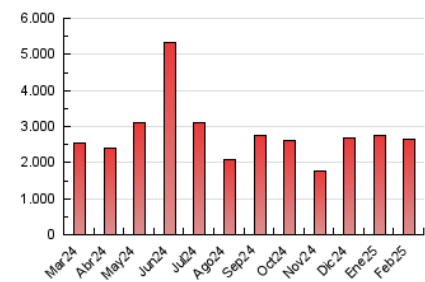

2. Secciones (Nacional)

	PAGINAS	%
HOME	274.483	10.43 %
RESTO	2.356.603	89.57 %

3. Por día del mes (Nacional)

Día	N. únicos	Visitas	Páginas	Día	N. únicos	Visitas	Páginas	Día	N. únicos	Visitas	Páginas
1	20.816	27.175	60.926	11	35.944	47.890	102.337	21	36.291	44.274	77.198
2	22.410	30.281	73.326	12	33.505	45.327	89.355	22	30.312	38.433	74.017
3	21.417	28.583	105.798	13	43.758	57.143	96.458	23	47.638	60.483	101.546
4	23.916	31.498	70.602	14	26.525	33.728	65.540	24	32.780	41.934	77.125
5	37.371	47.711	108.986	15	24.190	31.337	95.417	25	27.136	34.674	68.642
6	34.979	46.163	113.392	16	29.088	38.575	113.567	26	35.695	45.065	79.771
7	37.783	51.387	129.448	17	24.007	30.900	85.097	27	45.265	55.534	150.272
8	35.095	46.055	122.642	18	41.315	51.613	94.306	28	25.342	33.023	114.011
9	28.221	38.089	111.637	19	24.842	32.010	62.364				
10	34.719	47.426	120.741	20	23.001	29.995	66.565				

4. Gráficas (Nacional)

4.1 Por día de la semana (promedio)

N. únicos / Visitas (x 100)

Páginas (x 100)

4.2 Por franja horaria (promedio)

Visitas_ (x 1000)

Páginas (x 1000)

4.3 Por meses

N. únicos / Visitas (x 1000)

Páginas (x 1000)

5. Observaciones

Este Medio Electrónico de Comunicación ha sido medido por la herramienta Google Analytics de Google (GA4).

6. Definiciones básicas (Para más información ver Normas Técnicas para el Control de los Medios Electrónicos de Comunicación)

Visita:

Una secuencia ininterrumpida de páginas servidas a un usuario válido. Si dicho usuario no realiza peticiones de páginas en un periodo de tiempo (30 min) la siguiente petición constituirá el inicio de una nueva visita.