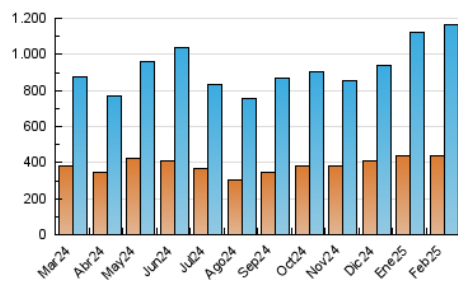

2. Secciones (Nacional)

	PAGINAS	%
HOME	274.483	10.43 %
RESTO	2.356.603	89.57 %

3. Por día del mes (Nacional)

Día	N. únicos	Visitas	Páginas	Día	N. únicos	Visitas	Páginas	Día	N. únicos	Visitas	Páginas
1	20.816	27.175	60.926	11	35.944	47.890	102.337	21	36.291	44.274	77.198
2	22.410	30.281	73.326	12	33.505	45.327	89.355	22	30.312	38.433	74.017
3	21.417	28.583	105.798	13	43.758	57.143	96.458	23	47.638	60.483	101.546
4	23.916	31.498	70.602	14	26.525	33.728	65.540	24	32.780	41.934	77.125
5	37.371	47.711	108.986	15	24.190	31.337	95.417	25	27.136	34.674	68.642
6	34.979	46.163	113.392	16	29.088	38.575	113.567	26	35.695	45.065	79.771
7	37.783	51.387	129.448	17	24.007	30.900	85.097	27	45.265	55.534	150.272
8	35.095	46.055	122.642	18	41.315	51.613	94.306	28	25.342	33.023	114.011
9	28.221	38.089	111.637	19	24.842	32.010	62.364				
10	34.719	47.426	120.741	20	23.001	29.995	66.565				

4. Gráficas (Nacional)

4.1 Por día de la semana (promedio)

N. únicos / Visitas (x 100)

Páginas (x 100)

4.2 Por franja horaria (promedio)

Visitas_ (x 1000)

Páginas (x 1000)

4.3 Por meses

N. únicos / Visitas (x 1000)

Páginas (x 1000)

5. Observaciones

Este Medio Electrónico de Comunicación ha sido medido por la herramienta Google Analytics de Google (GA4).

6. Definiciones básicas (Para más información ver Normas Técnicas para el Control de los Medios Electrónicos de Comunicación)

Visita:

Una secuencia ininterrumpida de páginas servidas a un usuario válido. Si dicho usuario no realiza peticiones de páginas en un periodo de tiempo (30 min) la siguiente petición constituirá el inicio de una nueva visita.