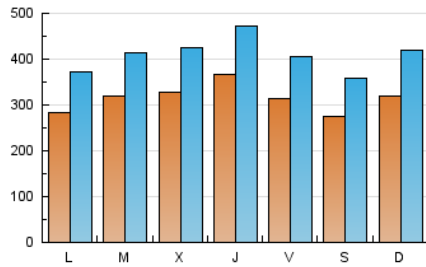

HERALDO-DIARIO DE SORIA

1. Cifras totales y promedios (Nacional)

MES - AÑO	NAVEGADORES UNICOS	VISITAS	PAGINAS
Febrero - 2025	440.750	1.163.718	2.631.086
PROMEDIO DIARIO	31.549	40.940	93.967
PROMEDIO LUNES-VIERNES	32.280	41.794	93.900
PROMEDIO SABADO-DOMINGO	29.721	38.804	94.135
PAGINAS / VISITAS	2,30		
DURACION MEDIA VISITAS	0:01:46		
TIEMPO INTERACCIÓN MEDIO	0:01:38		

2. Secciones (Nacional)

	PAGINAS	%
HOME	274.483	10.43 %
RESTO	2.356.603	89.57 %

3. Por día del mes (Nacional)

Día	N. únicos	Visitas	Páginas	Día	N. únicos	Visitas	Páginas	Día	N. únicos	Visitas	Páginas
1	20.816	27.175	60.926	11	35.944	47.890	102.337	21	36.291	44.274	77.198
2	22.410	30.281	73.326	12	33.505	45.327	89.355	22	30.312	38.433	74.017
3	21.417	28.583	105.798	13	43.758	57.143	96.458	23	47.638	60.483	101.546
4	23.916	31.498	70.602	14	26.525	33.728	65.540	24	32.780	41.934	77.125
5	37.371	47.711	108.986	15	24.190	31.337	95.417	25	27.136	34.674	68.642
6	34.979	46.163	113.392	16	29.088	38.575	113.567	26	35.695	45.065	79.771
7	37.783	51.387	129.448	17	24.007	30.900	85.097	27	45.265	55.534	150.272
8	35.095	46.055	122.642	18	41.315	51.613	94.306	28	25.342	33.023	114.011
9	28.221	38.089	111.637	19	24.842	32.010	62.364				
10	34.719	47.426	120.741	20	23.001	29.995	66.565				

4. Gráficas (Nacional)

4.1 Por día de la semana (promedio)

N. únicos / Visitas (x 100)

Páginas (x 100)

4.2 Por franja horaria (promedio)

Visitas_ (x 1000)

Páginas (x 1000)

4.3 Por meses