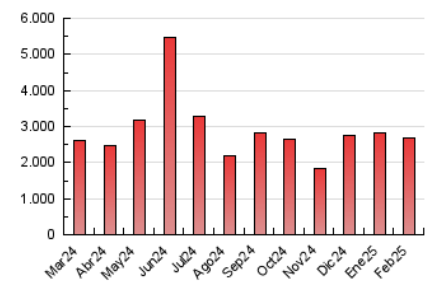

Páginas (x 1000)