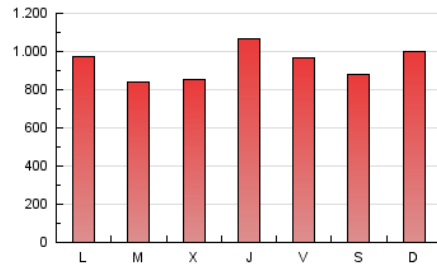

2. Secciones (Nacional)

	PAGINAS	%
HOME	274.483	10.43 %
RESTO	2.356.603	89.57 %

3. Por día del mes (Nacional)

Día	N. únicos	Visitas	Páginas	Día	N. únicos	Visitas	Páginas	Día	N. únicos	Visitas	Páginas
1	20.816	27.175	60.926	11	35.944	47.890	102.337	21	36.291	44.274	77.198
2	22.410	30.281	73.326	12	33.505	45.327	89.355	22	30.312	38.433	74.017
3	21.417	28.583	105.798	13	43.758	57.143	96.458	23	47.638	60.483	101.546
4	23.916	31.498	70.602	14	26.525	33.728	65.540	24	32.780	41.934	77.125
5	37.371	47.711	108.986	15	24.190	31.337	95.417	25	27.136	34.674	68.642
6	34.979	46.163	113.392	16	29.088	38.575	113.567	26	35.695	45.065	79.771
7	37.783	51.387	129.448	17	24.007	30.900	85.097	27	45.265	55.534	150.272
8	35.095	46.055	122.642	18	41.315	51.613	94.306	28	25.342	33.023	114.011
9	28.221	38.089	111.637	19	24.842	32.010	62.364				
10	34.719	47.426	120.741	20	23.001	29.995	66.565				

4. Gráficas (Nacional)

4.1 Por día de la semana (promedio)

N. únicos / Visitas (x 100)

Páginas (x 100)

4.2 Por franja horaria (promedio)

Visitas_ (x 1000)

Páginas (x 1000)

4.3 Por meses