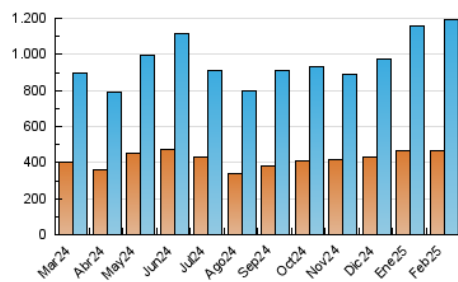

4.3 Por meses

N. únicos / Visitas (x 1000)