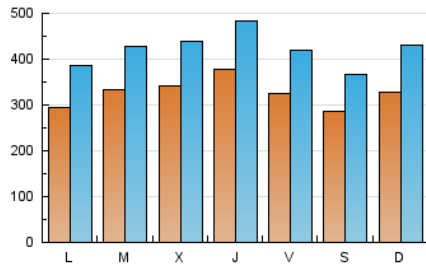

2. Secciones (Nacional e Internacional)

	PAGINAS	%
HOME	280.907	10.42 %
RESTO	2.415.757	89.58 %

3. Por día del mes (Nacional e Internacional)

Día	N. únicos	Visitas	Páginas	Día	N. únicos	Visitas	Páginas	Día	N. únicos	Visitas	Páginas
1	21.830	28.266	62.942	11	37.037	49.248	104.882	21	37.489	45.652	79.137
2	23.399	31.440	75.284	12	34.576	47.041	91.396	22	31.251	39.309	75.875
3	22.482	29.686	107.980	13	45.041	58.423	99.150	23	48.871	61.901	103.596
4	25.096	32.822	72.933	14	27.682	34.799	67.487	24	34.263	43.563	80.215
5	38.737	49.004	111.202	15	24.894	32.049	97.117	25	28.425	35.993	70.873
6	36.045	47.425	116.135	16	29.838	39.433	115.561	26	37.296	46.701	82.468
7	38.998	53.068	132.170	17	25.032	32.307	87.782	27	46.349	56.506	153.014
8	36.174	47.582	125.158	18	42.491	53.024	96.821	28	26.320	34.217	116.868
9	29.244	39.191	114.503	19	25.878	33.184	64.687				
10	35.610	48.359	122.820	20	24.019	31.092	68.608				

4. Gráficas (Nacional e Internacional)

4.1 Por día de la semana (promedio)

N. únicos / Visitas (x 100)

Páginas (x 100)

4.2 Por franja horaria (promedio)

Visitas_ (x 1000)

Páginas (x 1000)

4.3 Por meses