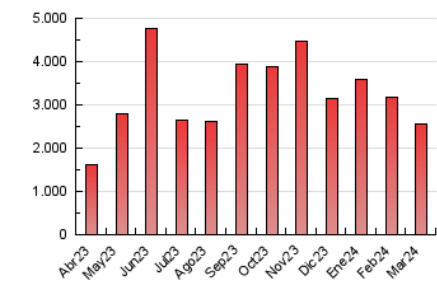

2. Secciones (Nacional)

	PAGINAS	%
HOME	311.716	12.22 %
RESTO	2.238.804	87.78 %

3. Por día del mes (Nacional)

Día	N. únicos	Visitas	Páginas	Día	N. únicos	Visitas	Páginas	Día	N. únicos	Visitas	Páginas
1	37.036	45.598	172.235	11	25.787	30.958	60.084	21	17.882	21.770	50.563
2	37.748	45.939	165.158	12	19.041	23.866	47.061	22	18.864	22.329	42.371
3	42.798	51.639	168.859	13	18.648	22.961	47.304	23	15.986	19.600	63.562
4	25.247	30.739	96.421	14	15.834	19.018	39.618	24	28.266	34.095	85.185
5	19.010	23.305	62.527	15	17.578	21.364	42.226	25	26.678	31.186	71.621
6	17.766	22.416	56.088	16	14.897	17.579	54.353	26	42.042	45.943	86.608
7	19.213	23.980	52.122	17	20.080	24.880	76.557	27	22.727	26.515	62.522
8	15.215	19.263	47.857	18	21.812	27.068	104.733	28	19.558	23.991	68.656
9	15.968	19.905	53.627	19	28.072	33.501	79.921	29	24.216	30.778	128.479
10	29.993	36.643	72.149	20	23.037	27.103	66.968	30	19.448	24.636	146.457
								31	21.506	26.743	178.628

4. Gráficas (Nacional)

4.1 Por día de la semana (promedio)

N. únicos / Visitas (x 100)

Páginas (x 100)

4.2 Por franja horaria (promedio)

Visitas_ (x 1000)

Páginas (x 1000)

4.3 Por meses

N. únicos / Visitas (x 1000)

Páginas (x 1000)

5. Observaciones

Este Medio Electrónico de Comunicación ha sido medido por la herramienta Google Analytics de Google (GA4)

6. Definiciones básicas (Para más información ver Normas Técnicas para el Control de los Medios Electrónicos de Comunicación)

Visita:

Una secuencia ininterrumpida de páginas servidas a un usuario válido. Si dicho usuario no realiza peticiones de páginas en un periodo de tiempo (30 min) la siguiente petición constituirá el inicio de una nueva visita.