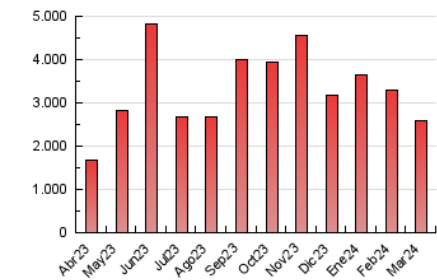

Páginas (x 1000)