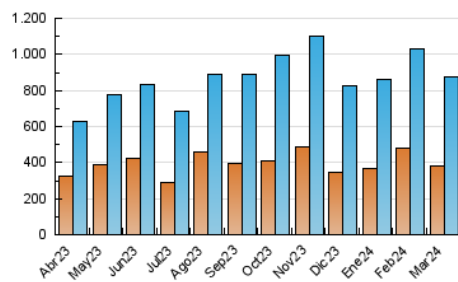

2. Secciones (Nacional)

	PAGINAS	%
HOME	311.716	12.22 %
RESTO	2.238.804	87.78 %

3. Por día del mes (Nacional)

Día	N. únicos	Visitas	Páginas	Día	N. únicos	Visitas	Páginas	Día	N. únicos	Visitas	Páginas
1	37.036	45.598	172.235	11	25.787	30.958	60.084	21	17.882	21.770	50.563
2	37.748	45.939	165.158	12	19.041	23.866	47.061	22	18.864	22.329	42.371
3	42.798	51.639	168.859	13	18.648	22.961	47.304	23	15.986	19.600	63.562
4	25.247	30.739	96.421	14	15.834	19.018	39.618	24	28.266	34.095	85.185
5	19.010	23.305	62.527	15	17.578	21.364	42.226	25	26.678	31.186	71.621
6	17.766	22.416	56.088	16	14.897	17.579	54.353	26	42.042	45.943	86.608
7	19.213	23.980	52.122	17	20.080	24.880	76.557	27	22.727	26.515	62.522
8	15.215	19.263	47.857	18	21.812	27.068	104.733	28	19.558	23.991	68.656
9	15.968	19.905	53.627	19	28.072	33.501	79.921	29	24.216	30.778	128.479
10	29.993	36.643	72.149	20	23.037	27.103	66.968	30	19.448	24.636	146.457
								31	21.506	26.743	178.628

4. Gráficas (Nacional)

4.1 Por día de la semana (promedio)

N. únicos / Visitas (x 100)

Páginas (x 100)

4.2 Por franja horaria (promedio)

Visitas_ (x 1000)

Páginas (x 1000)

4.3 Por meses

N. únicos / Visitas (x 1000)

Páginas (x 1000)

5. Observaciones

Este Medio Electrónico de Comunicación ha sido medido por la herramienta Google Analytics de Google (GA4)

6. Definiciones básicas (Para más información ver Normas Técnicas para el Control de los Medios Electrónicos de Comunicación)

Visita:

Una secuencia ininterrumpida de páginas servidas a un usuario válido. Si dicho usuario no realiza peticiones de páginas en un periodo de tiempo (30 min) la siguiente petición constituirá el inicio de una nueva visita.