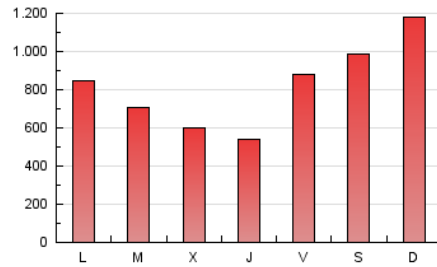

HERALDO-DIARIO DE SORIA

1. Cifras totales y promedios (Nacional e Internacional)

MES - AÑO	NAVEGADORES UNICOS	VISITAS	PAGINAS
Marzo - 2024	399.596	898.052	2.600.055
PROMEDIO DIARIO	23.927	28.969	83.873
PROMEDIO LUNES-VIERNES	23.290	28.063	72.292
PROMEDIO SABADO-DOMINGO	25.265	30.873	108.193
PAGINAS / VISITAS	2,90		
DURACION MEDIA VISITAS	0:01:57		
TIEMPO INTERACCIÓN MEDIO	0:01:41		

2. Secciones (Nacional e Internacional)

	PAGINAS	%
HOME	319.537	12.29 %
RESTO	2.280.518	87.71 %

3. Por día del mes (Nacional e Internacional)

Día	N. únicos	Visitas	Páginas	Día	N. únicos	Visitas	Páginas	Día	N. únicos	Visitas	Páginas
1	37.810	46.243	174.518	11	26.439	31.634	61.613	21	18.475	22.411	51.772
2	38.395	46.717	167.944	12	19.651	24.413	48.128	22	19.397	22.880	43.350
3	43.285	52.238	170.992	13	19.249	23.556	48.604	23	16.492	20.241	64.985
4	25.628	31.234	98.317	14	16.450	19.773	40.759	24	28.868	34.978	86.850
5	19.394	23.951	64.032	15	18.152	22.103	43.461	25	27.391	32.112	73.151
6	18.437	23.059	57.343	16	15.456	18.052	55.502	26	43.051	47.409	88.432
7	19.875	24.835	53.339	17	20.624	25.480	77.838	27	23.452	27.431	63.984
8	16.013	20.084	49.488	18	22.427	27.759	106.633	28	20.229	24.989	70.182
9	16.602	20.754	55.024	19	28.707	34.144	81.415	29	25.115	31.498	130.588
10	30.673	37.263	73.251	20	23.739	27.806	69.016	30	20.140	25.615	149.153
								31	22.119	27.390	180.391

4. Gráficas (Nacional e Internacional)

4.1 Por día de la semana (promedio)

N. únicos / Visitas (x 100)

Páginas (x 100)

4.2 Por franja horaria (promedio)

Visitas_ (x 1000)

Páginas (x 1000)

4.3 Por meses