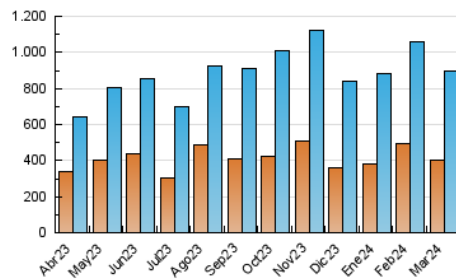

4.3 Por meses

N. únicos / Visitas (x 1000)