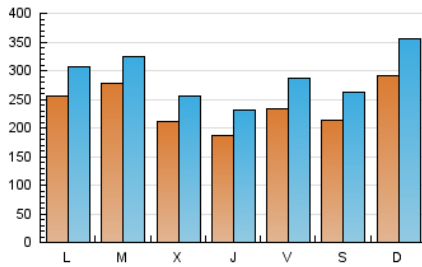

HERALDO-DIARIO DE SORIA

1. Cifras totales y promedios (Nacional e Internacional)

MES - AÑO	NAVEGADORES UNICOS	VISITAS	PAGINAS
Marzo - 2024	399.596	898.052	2.600.055
PROMEDIO DIARIO	23.927	28.969	83.873
PROMEDIO LUNES-VIERNES	23.290	28.063	72.292
PROMEDIO SABADO-DOMINGO	25.265	30.873	108.193
PAGINAS / VISITAS	2,90		
DURACION MEDIA VISITAS	0:01:57		
TIEMPO INTERACCIÓN MEDIO	0:01:41		

2. Secciones (Nacional e Internacional)

	PAGINAS	%
HOME	319.537	12.29 %
RESTO	2.280.518	87.71 %

3. Por día del mes (Nacional e Internacional)

Día	N. únicos	Visitas	Páginas	Día	N. únicos	Visitas	Páginas	Día	N. únicos	Visitas	Páginas
1	37.810	46.243	174.518	11	26.439	31.634	61.613	21	18.475	22.411	51.772
2	38.395	46.717	167.944	12	19.651	24.413	48.128	22	19.397	22.880	43.350
3	43.285	52.238	170.992	13	19.249	23.556	48.604	23	16.492	20.241	64.985
4	25.628	31.234	98.317	14	16.450	19.773	40.759	24	28.868	34.978	86.850
5	19.394	23.951	64.032	15	18.152	22.103	43.461	25	27.391	32.112	73.151
6	18.437	23.059	57.343	16	15.456	18.052	55.502	26	43.051	47.409	88.432
7	19.875	24.835	53.339	17	20.624	25.480	77.838	27	23.452	27.431	63.984
8	16.013	20.084	49.488	18	22.427	27.759	106.633	28	20.229	24.989	70.182
9	16.602	20.754	55.024	19	28.707	34.144	81.415	29	25.115	31.498	130.588
10	30.673	37.263	73.251	20	23.739	27.806	69.016	30	20.140	25.615	149.153
								31	22.119	27.390	180.391

4. Gráficas (Nacional e Internacional)

4.1 Por día de la semana (promedio)

N. únicos / Visitas (x 100)

Páginas (x 100)

4.2 Por franja horaria (promedio)

Visitas_ (x 1000)

Páginas (x 1000)

4.3 Por meses