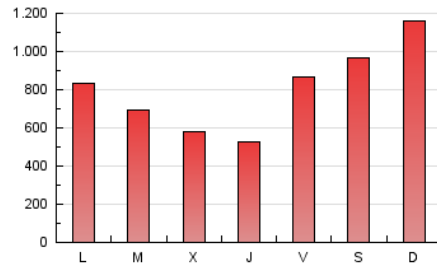

HERALDO-DIARIO DE SORIA

1. Cifras totales y promedios (Nacional)

MES - AÑO	NAVEGADORES UNICOS	VISITAS	PAGINAS
Marzo - 2024	381.560	875.311	2.550.520
PROMEDIO DIARIO	23.289	28.236	82.275
PROMEDIO LUNES-VIERNES	22.632	27.317	70.761
PROMEDIO SABADO-DOMINGO	24.669	30.166	106.454
PAGINAS / VISITAS	2,91		
DURACION MEDIA VISITAS	0:01:57		
TIEMPO INTERACCIÓN MEDIO	0:01:43		

2. Secciones (Nacional)

	PAGINAS	%
HOME	311.716	12.22 %
RESTO	2.238.804	87.78 %

3. Por día del mes (Nacional)

Día	N. únicos	Visitas	Páginas	Día	N. únicos	Visitas	Páginas	Día	N. únicos	Visitas	Páginas
1	37.036	45.598	172.235	11	25.787	30.958	60.084	21	17.882	21.770	50.563
2	37.748	45.939	165.158	12	19.041	23.866	47.061	22	18.864	22.329	42.371
3	42.798	51.639	168.859	13	18.648	22.961	47.304	23	15.986	19.600	63.562
4	25.247	30.739	96.421	14	15.834	19.018	39.618	24	28.266	34.095	85.185
5	19.010	23.305	62.527	15	17.578	21.364	42.226	25	26.678	31.186	71.621
6	17.766	22.416	56.088	16	14.897	17.579	54.353	26	42.042	45.943	86.608
7	19.213	23.980	52.122	17	20.080	24.880	76.557	27	22.727	26.515	62.522
8	15.215	19.263	47.857	18	21.812	27.068	104.733	28	19.558	23.991	68.656
9	15.968	19.905	53.627	19	28.072	33.501	79.921	29	24.216	30.778	128.479
10	29.993	36.643	72.149	20	23.037	27.103	66.968	30	19.448	24.636	146.457
								31	21.506	26.743	178.628

4. Gráficas (Nacional)

4.1 Por día de la semana (promedio)

N. únicos / Visitas (x 100)

Páginas (x 100)

4.2 Por franja horaria (promedio)

Visitas_ (x 1000)

Páginas (x 1000)

4.3 Por meses