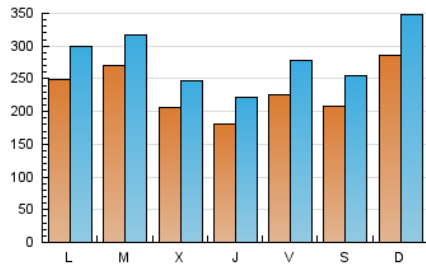

HERALDO-DIARIO DE SORIA

1. Cifras totales y promedios (Nacional)

MES - AÑO	NAVEGADORES UNICOS	VISITAS	PAGINAS
Marzo - 2024	381.560	875.311	2.550.520
PROMEDIO DIARIO	23.289	28.236	82.275
PROMEDIO LUNES-VIERNES	22.632	27.317	70.761
PROMEDIO SABADO-DOMINGO	24.669	30.166	106.454
PAGINAS / VISITAS	2,91		
DURACION MEDIA VISITAS	0:01:57		
TIEMPO INTERACCIÓN MEDIO	0:01:43		

2. Secciones (Nacional)

	PAGINAS	%
HOME	311.716	12.22 %
RESTO	2.238.804	87.78 %

3. Por día del mes (Nacional)

Día	N. únicos	Visitas	Páginas	Día	N. únicos	Visitas	Páginas	Día	N. únicos	Visitas	Páginas
1	37.036	45.598	172.235	11	25.787	30.958	60.084	21	17.882	21.770	50.563
2	37.748	45.939	165.158	12	19.041	23.866	47.061	22	18.864	22.329	42.371
3	42.798	51.639	168.859	13	18.648	22.961	47.304	23	15.986	19.600	63.562
4	25.247	30.739	96.421	14	15.834	19.018	39.618	24	28.266	34.095	85.185
5	19.010	23.305	62.527	15	17.578	21.364	42.226	25	26.678	31.186	71.621
6	17.766	22.416	56.088	16	14.897	17.579	54.353	26	42.042	45.943	86.608
7	19.213	23.980	52.122	17	20.080	24.880	76.557	27	22.727	26.515	62.522
8	15.215	19.263	47.857	18	21.812	27.068	104.733	28	19.558	23.991	68.656
9	15.968	19.905	53.627	19	28.072	33.501	79.921	29	24.216	30.778	128.479
10	29.993	36.643	72.149	20	23.037	27.103	66.968	30	19.448	24.636	146.457
								31	21.506	26.743	178.628

4. Gráficas (Nacional)

4.1 Por día de la semana (promedio)

N. únicos / Visitas (x 100)

Páginas (x 100)

4.2 Por franja horaria (promedio)

Visitas_ (x 1000)

Páginas (x 1000)

4.3 Por meses