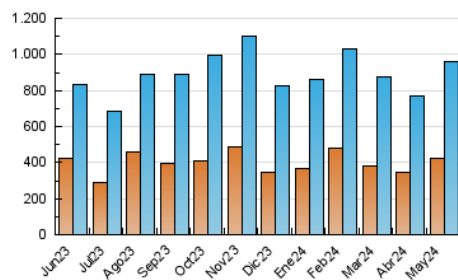

2. Secciones (Nacional)

	PAGINAS	%
HOME	321.860	10.33 %
RESTO	2.793.132	89.67 %

3. Por día del mes (Nacional)

Día	N. únicos	Visitas	Páginas	Día	N. únicos	Visitas	Páginas	Día	N. únicos	Visitas	Páginas
1	19.600	24.613	82.009	11	23.792	29.514	81.123	21	41.539	47.118	95.674
2	24.195	29.544	77.905	12	27.948	34.500	128.808	22	25.824	30.246	57.915
3	24.134	30.095	70.528	13	22.934	27.850	90.909	23	18.243	22.184	48.087
4	22.433	27.320	72.258	14	26.537	30.907	59.667	24	20.424	24.674	61.686
5	29.895	37.813	266.511	15	20.004	24.419	58.011	25	22.132	26.913	64.301
6	27.234	32.559	346.709	16	21.032	25.870	69.559	26	26.650	31.614	104.664
7	20.526	24.999	100.512	17	18.502	22.400	67.716	27	29.104	35.766	153.857
8	19.790	23.409	59.025	18	20.526	24.651	89.302	28	27.170	32.304	118.248
9	24.028	28.850	54.533	19	29.517	35.970	131.864	29	37.326	42.948	89.120
10	29.129	36.566	84.459	20	28.821	35.374	128.824	30	31.699	37.437	84.726
								31	35.230	42.939	116.482

4. Gráficas (Nacional)

4.1 Por día de la semana (promedio)

N. únicos / Visitas (x 100)

Páginas (x 100)

4.2 Por franja horaria (promedio)

Visitas_ (x 1000)

Páginas (x 1000)

4.3 Por meses

N. únicos / Visitas (x 1000)

Páginas (x 1000)

5. Observaciones

Este Medio Electrónico de Comunicación ha sido medido por la herramienta Google Analytics de Google (GA4)

6. Definiciones básicas (Para más información ver Normas Técnicas para el Control de los Medios Electrónicos de Comunicación)

Visita:

Una secuencia ininterrumpida de páginas servidas a un usuario válido. Si dicho usuario no realiza peticiones de páginas en un periodo de tiempo (30 min) la siguiente petición constituirá el inicio de una nueva visita.