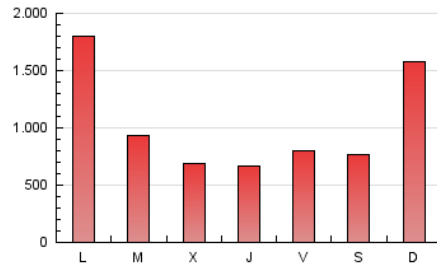

HERALDO-DIARIO DE SORIA

1. Cifras totales y promedios (Nacional)

MES - AÑO	NAVEGADORES UNICOS	VISITAS	PAGINAS
Mayo - 2024	424.417	961.366	3.114.992
PROMEDIO DIARIO	25.675	31.012	100.484
PROMEDIO LUNES-VIERNES	25.784	31.003	94.616
PROMEDIO SABADO-DOMINGO	25.362	31.037	117.354
PAGINAS / VISITAS	3,24		
DURACION MEDIA VISITAS	0:02:04		
TIEMPO INTERACCIÓN MEDIO	0:01:44		

2. Secciones (Nacional)

	PAGINAS	%
HOME	321.860	10.33 %
RESTO	2.793.132	89.67 %

3. Por día del mes (Nacional)

Día	N. únicos	Visitas	Páginas	Día	N. únicos	Visitas	Páginas	Día	N. únicos	Visitas	Páginas
1	19.600	24.613	82.009	11	23.792	29.514	81.123	21	41.539	47.118	95.674
2	24.195	29.544	77.905	12	27.948	34.500	128.808	22	25.824	30.246	57.915
3	24.134	30.095	70.528	13	22.934	27.850	90.909	23	18.243	22.184	48.087
4	22.433	27.320	72.258	14	26.537	30.907	59.667	24	20.424	24.674	61.686
5	29.895	37.813	266.511	15	20.004	24.419	58.011	25	22.132	26.913	64.301
6	27.234	32.559	346.709	16	21.032	25.870	69.559	26	26.650	31.614	104.664
7	20.526	24.999	100.512	17	18.502	22.400	67.716	27	29.104	35.766	153.857
8	19.790	23.409	59.025	18	20.526	24.651	89.302	28	27.170	32.304	118.248
9	24.028	28.850	54.533	19	29.517	35.970	131.864	29	37.326	42.948	89.120
10	29.129	36.566	84.459	20	28.821	35.374	128.824	30	31.699	37.437	84.726
								31	35.230	42.939	116.482

4. Gráficas (Nacional)

4.1 Por día de la semana (promedio)

N. únicos / Visitas (x 100)

Páginas (x 100)

4.2 Por franja horaria (promedio)

Visitas_ (x 1000)

Páginas (x 1000)

4.3 Por meses