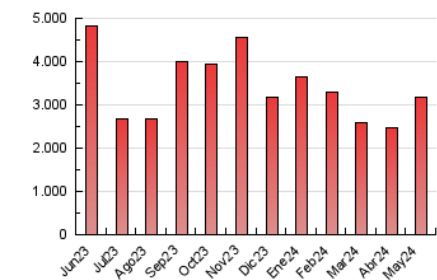

Páginas (x 1000)