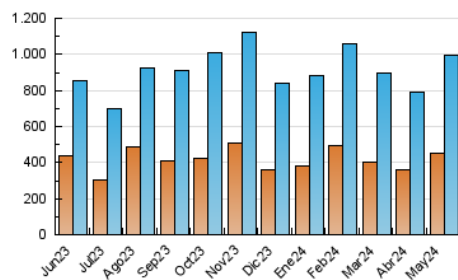

4.3 Por meses

N. únicos / Visitas (x 1000)