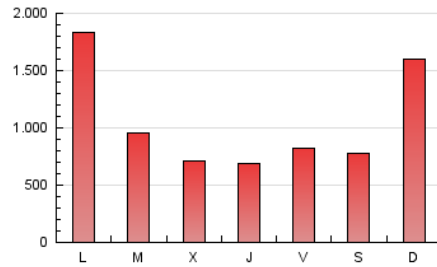

HERALDO-DIARIO DE SORIA

1. Cifras totales y promedios (Nacional e Internacional)

MES - AÑO	NAVEGADORES UNICOS	VISITAS	PAGINAS
Mayo - 2024	451.380	992.334	3.178.616
PROMEDIO DIARIO	26.604	32.011	102.536
PROMEDIO LUNES-VIERNES	26.759	32.060	96.709
PROMEDIO SABADO-DOMINGO	26.160	31.868	119.289
PAGINAS / VISITAS	3,20		
DURACION MEDIA VISITAS	0:02:03		
TIEMPO INTERACCIÓN MEDIO	0:01:41		

2. Secciones (Nacional e Internacional)

	PAGINAS	%
HOME	330.063	10.38 %
RESTO	2.848.553	89.62 %

3. Por día del mes (Nacional e Internacional)

Día	N. únicos	Visitas	Páginas	Día	N. únicos	Visitas	Páginas	Día	N. únicos	Visitas	Páginas
1	20.151	25.173	83.580	11	24.513	30.225	82.744	21	42.335	47.903	97.286
2	24.912	30.189	79.439	12	28.862	35.464	130.896	22	26.505	31.053	59.518
3	24.722	30.884	72.076	13	24.022	29.128	93.078	23	18.838	22.865	49.462
4	22.973	28.000	73.709	14	27.282	31.806	61.267	24	21.043	25.312	62.933
5	30.517	38.668	269.187	15	20.565	25.047	59.282	25	22.951	27.580	65.761
6	28.022	33.435	350.430	16	21.729	26.750	71.407	26	27.553	32.629	106.581
7	21.158	25.709	102.246	17	19.184	23.177	69.249	27	30.048	36.873	157.165
8	20.484	24.024	60.316	18	21.147	25.242	90.671	28	28.260	33.578	121.293
9	24.716	29.641	55.958	19	30.764	37.135	134.760	29	39.939	45.634	92.510
10	29.877	37.368	85.909	20	29.770	36.696	131.417	30	33.894	39.495	87.965
								31	37.998	45.651	120.521

4. Gráficas (Nacional e Internacional)

4.1 Por día de la semana (promedio)

N. únicos / Visitas (x 100)

Páginas (x 100)

4.2 Por franja horaria (promedio)

Visitas_ (x 1000)

Páginas (x 1000)

4.3 Por meses