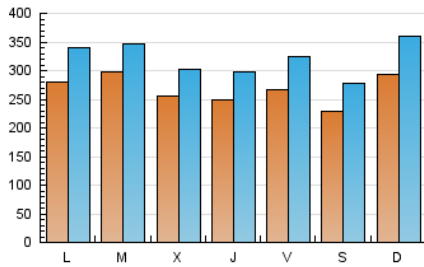

HERALDO-DIARIO DE SORIA

1. Cifras totales y promedios (Nacional e Internacional)

MES - AÑO	NAVEGADORES UNICOS	VISITAS	PAGINAS
Mayo - 2024	451.380	992.334	3.178.616
PROMEDIO DIARIO	26.604	32.011	102.536
PROMEDIO LUNES-VIERNES	26.759	32.060	96.709
PROMEDIO SABADO-DOMINGO	26.160	31.868	119.289
PAGINAS / VISITAS	3,20		
DURACION MEDIA VISITAS	0:02:03		
TIEMPO INTERACCIÓN MEDIO	0:01:41		

2. Secciones (Nacional e Internacional)

	PAGINAS	%
HOME	330.063	10.38 %
RESTO	2.848.553	89.62 %

3. Por día del mes (Nacional e Internacional)

Día	N. únicos	Visitas	Páginas	Día	N. únicos	Visitas	Páginas	Día	N. únicos	Visitas	Páginas
1	20.151	25.173	83.580	11	24.513	30.225	82.744	21	42.335	47.903	97.286
2	24.912	30.189	79.439	12	28.862	35.464	130.896	22	26.505	31.053	59.518
3	24.722	30.884	72.076	13	24.022	29.128	93.078	23	18.838	22.865	49.462
4	22.973	28.000	73.709	14	27.282	31.806	61.267	24	21.043	25.312	62.933
5	30.517	38.668	269.187	15	20.565	25.047	59.282	25	22.951	27.580	65.761
6	28.022	33.435	350.430	16	21.729	26.750	71.407	26	27.553	32.629	106.581
7	21.158	25.709	102.246	17	19.184	23.177	69.249	27	30.048	36.873	157.165
8	20.484	24.024	60.316	18	21.147	25.242	90.671	28	28.260	33.578	121.293
9	24.716	29.641	55.958	19	30.764	37.135	134.760	29	39.939	45.634	92.510
10	29.877	37.368	85.909	20	29.770	36.696	131.417	30	33.894	39.495	87.965
								31	37.998	45.651	120.521

4. Gráficas (Nacional e Internacional)

4.1 Por día de la semana (promedio)

N. únicos / Visitas (x 100)

Páginas (x 100)

4.2 Por franja horaria (promedio)

Visitas_ (x 1000)

Páginas (x 1000)

4.3 Por meses