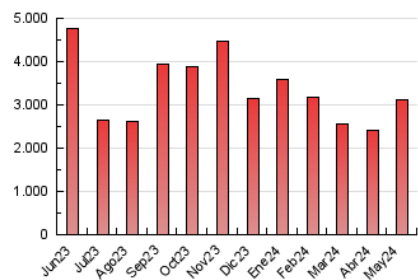

2. Secciones (Nacional)

	PAGINAS	%
HOME	321.860	10.33 %
RESTO	2.793.132	89.67 %

3. Por día del mes (Nacional)

Día	N. únicos	Visitas	Páginas	Día	N. únicos	Visitas	Páginas	Día	N. únicos	Visitas	Páginas
1	19.600	24.613	82.009	11	23.792	29.514	81.123	21	41.539	47.118	95.674
2	24.195	29.544	77.905	12	27.948	34.500	128.808	22	25.824	30.246	57.915
3	24.134	30.095	70.528	13	22.934	27.850	90.909	23	18.243	22.184	48.087
4	22.433	27.320	72.258	14	26.537	30.907	59.667	24	20.424	24.674	61.686
5	29.895	37.813	266.511	15	20.004	24.419	58.011	25	22.132	26.913	64.301
6	27.234	32.559	346.709	16	21.032	25.870	69.559	26	26.650	31.614	104.664
7	20.526	24.999	100.512	17	18.502	22.400	67.716	27	29.104	35.766	153.857
8	19.790	23.409	59.025	18	20.526	24.651	89.302	28	27.170	32.304	118.248
9	24.028	28.850	54.533	19	29.517	35.970	131.864	29	37.326	42.948	89.120
10	29.129	36.566	84.459	20	28.821	35.374	128.824	30	31.699	37.437	84.726
								31	35.230	42.939	116.482

4. Gráficas (Nacional)

4.1 Por día de la semana (promedio)

N. únicos / Visitas (x 100)

Páginas (x 100)

4.2 Por franja horaria (promedio)

Visitas_ (x 1000)

Páginas (x 1000)

4.3 Por meses

N. únicos / Visitas (x 1000)

Páginas (x 1000)

5. Observaciones

Este Medio Electrónico de Comunicación ha sido medido por la herramienta Google Analytics de Google (GA4)

6. Definiciones básicas (Para más información ver Normas Técnicas para el Control de los Medios Electrónicos de Comunicación)

Visita:

Una secuencia ininterrumpida de páginas servidas a un usuario válido. Si dicho usuario no realiza peticiones de páginas en un periodo de tiempo (30 min) la siguiente petición constituirá el inicio de una nueva visita.