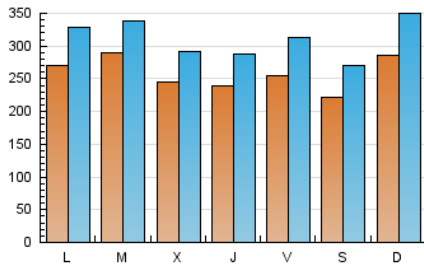

HERALDO-DIARIO DE SORIA

1. Cifras totales y promedios (Nacional)

MES - AÑO	NAVEGADORES UNICOS	VISITAS	PAGINAS
Mayo - 2024	424.417	961.366	3.114.992
PROMEDIO DIARIO	25.675	31.012	100.484
PROMEDIO LUNES-VIERNES	25.784	31.003	94.616
PROMEDIO SABADO-DOMINGO	25.362	31.037	117.354
PAGINAS / VISITAS	3,24		
DURACION MEDIA VISITAS	0:02:04		
TIEMPO INTERACCIÓN MEDIO	0:01:44		

2. Secciones (Nacional)

	PAGINAS	%
HOME	321.860	10.33 %
RESTO	2.793.132	89.67 %

3. Por día del mes (Nacional)

Día	N. únicos	Visitas	Páginas	Día	N. únicos	Visitas	Páginas	Día	N. únicos	Visitas	Páginas
1	19.600	24.613	82.009	11	23.792	29.514	81.123	21	41.539	47.118	95.674
2	24.195	29.544	77.905	12	27.948	34.500	128.808	22	25.824	30.246	57.915
3	24.134	30.095	70.528	13	22.934	27.850	90.909	23	18.243	22.184	48.087
4	22.433	27.320	72.258	14	26.537	30.907	59.667	24	20.424	24.674	61.686
5	29.895	37.813	266.511	15	20.004	24.419	58.011	25	22.132	26.913	64.301
6	27.234	32.559	346.709	16	21.032	25.870	69.559	26	26.650	31.614	104.664
7	20.526	24.999	100.512	17	18.502	22.400	67.716	27	29.104	35.766	153.857
8	19.790	23.409	59.025	18	20.526	24.651	89.302	28	27.170	32.304	118.248
9	24.028	28.850	54.533	19	29.517	35.970	131.864	29	37.326	42.948	89.120
10	29.129	36.566	84.459	20	28.821	35.374	128.824	30	31.699	37.437	84.726
								31	35.230	42.939	116.482

4. Gráficas (Nacional)

4.1 Por día de la semana (promedio)

N. únicos / Visitas (x 100)

Páginas (x 100)

4.2 Por franja horaria (promedio)

Visitas_ (x 1000)

Páginas (x 1000)

4.3 Por meses